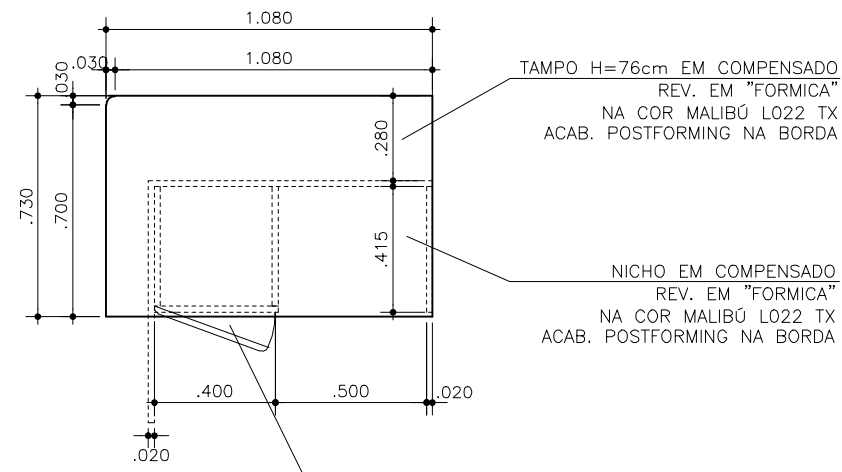

REDE LUCY MONTORO

DETALHE MÓDULOS BALCÃO POSTO ENFERMAGEM

MÓDULO 01

MODULO 01
PLANTA H=76CM

MÓDULO 02

MODULO 02
PLANTA H=76CM

MÓDULO 03

MODULO 03
PLANTA H=76CM

MODULO 01
PLANTA H=86CM

MODULO 02
PLANTA H=86CM

MODULO 03
PLANTA H=86CM

NOTA: EM CASO DE MONITOR LCD DIMINUIR MEDIDA INTERNA 5 CM.
DEIXANDO MEDIDA FINAL 70 CM.

DETALHE MÓDULOS BALCÃO POSTO ENFERMAGEM ESCALA 1:25