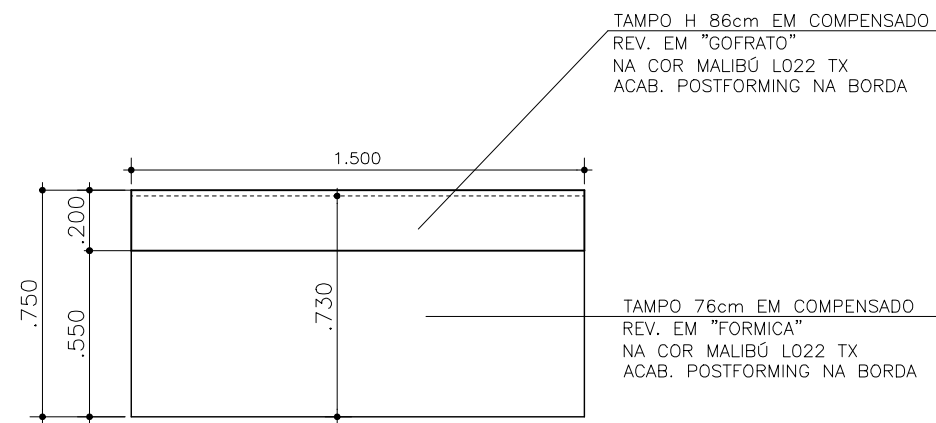

REDE LUCY MONTORO

DETALHE MÓDULOS BALCÃO POSTO ENFERMAGEM

MÓDULO 01

MODULO 01
PLANTA H=76CM

MÓDULO 02

MODULO 02
PLANTA H=76CM

MÓDULO 03

MODULO 03
PLANTA H=76CM

MODULO 01
PLANTA H=86CM

MODULO 02
PLANTA H=86CM

MODULO 03
PLANTA H=86CM

NOTA: EM CASO DE MONITOR LCD DIMINUIR MEDIDA INTERNA 5 CM.
DEIXANDO MEDIDA FINAL 70 CM.

DETALHE MÓDULOS BALCÃO POSTO ENFERMAGEM ESCALA 1:25