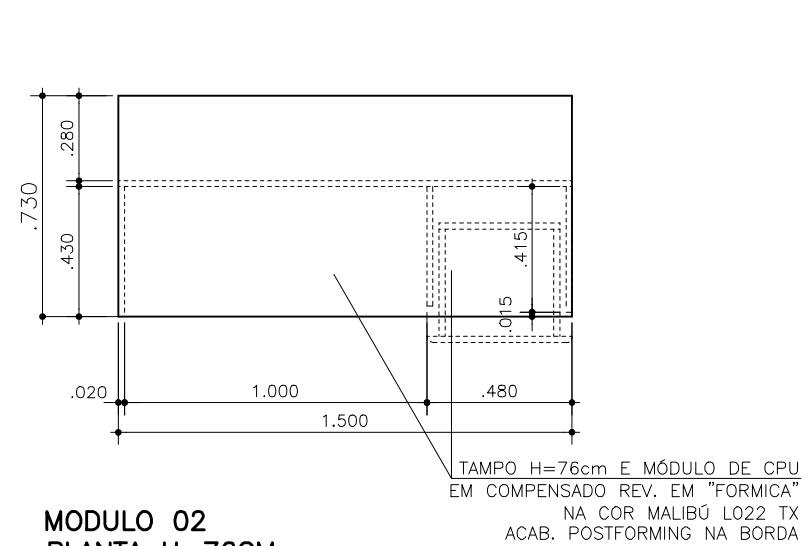

REDE LUCY MONTORO

DETALHE MÓDULOS BALCÃO POSTO ENFERMAGEM

MÓDULO 01

MODULO 01
PLANTA H=76CM

MÓDULO 02

MODULO 02
PLANTA H=76CM

MÓDULO 03

MODULO 03
PLANTA H=76CM

MODULO 01
PLANTA H=86CM

MODULO 02
PLANTA H=86CM

MODULO 03
PLANTA H=86CM

NOTA: EM CASO DE MONITOR LCD DIMINUIR MEDIDA INTERNA 5 CM.
DEIXANDO MEDIDA FINAL 70 CM.

DETALHE MÓDULOS BALCÃO POSTO ENFERMAGEM ESCALA 1:25