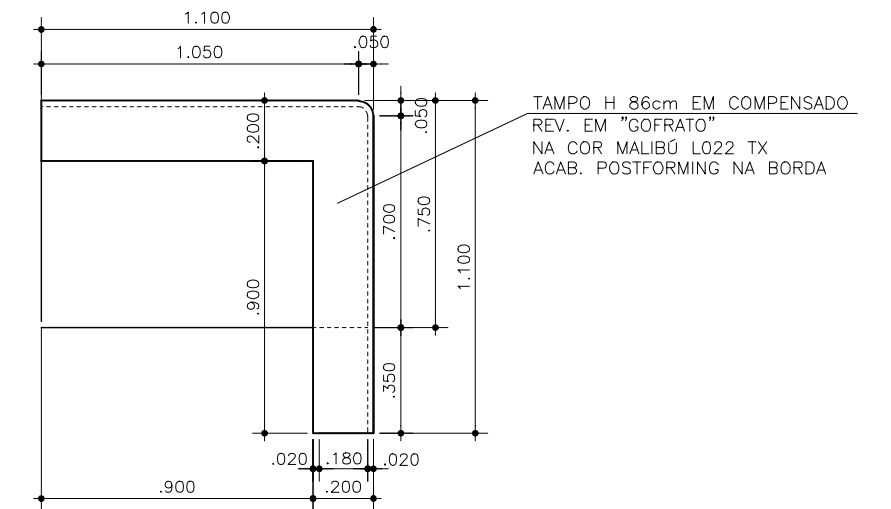

REDE LUCY MONTORO

DETALHE MÓDULOS BALCÃO POSTO ENFERMAGEM

MÓDULO 01

MODULO 01
PLANTA H=76CM

MÓDULO 02

MODULO 02
PLANTA H=76CM

MÓDULO 03

MODULO 03
PLANTA H=76CM

MODULO 01
PLANTA H=86CM

MODULO 02
PLANTA H=86CM

MODULO 03
PLANTA H=86CM

NOTA: EM CASO DE MONITOR LCD DIMINUIR MEDIDA INTERNA 5 CM.
DEIXANDO MEDIDA FINAL 70 CM.

DETALHE MÓDULOS BALCÃO POSTO ENFERMAGEM ESCALA 1:25