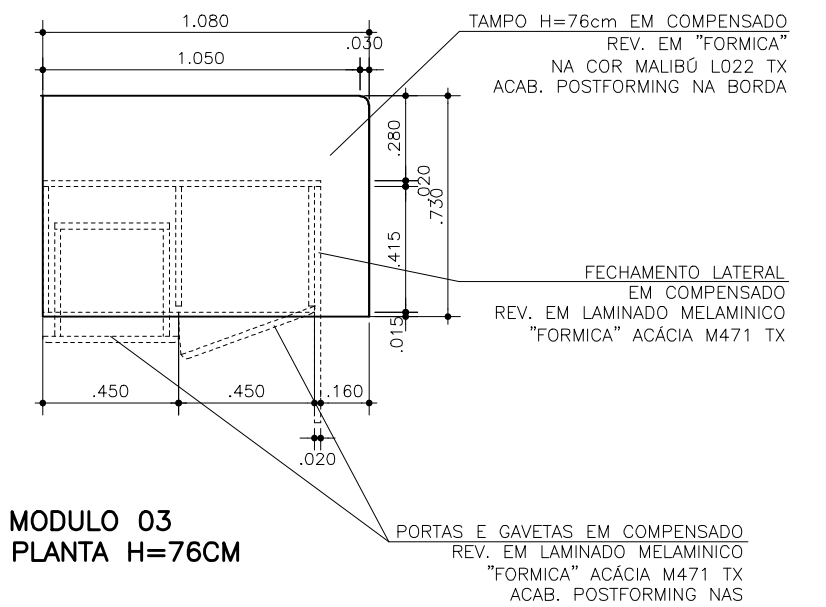

REDE LUCY MONTORO

DETALHE MÓDULOS BALCÃO POSTO ENFERMAGEM

MÓDULO 01

MODULO 01
PLANTA H=76CM

MÓDULO 02

MODULO 02
PLANTA H=76CM

MÓDULO 03

MODULO 03
PLANTA H=76CM

MODULO 01
PLANTA H=86CM

MODULO 02
PLANTA H=86CM

MODULO 03
PLANTA H=86CM

NOTA: EM CASO DE MONITOR LCD DIMINUIR MEDIDA INTERNA 5 CM.
DEIXANDO MEDIDA FINAL 70 CM.

DETALHE MÓDULOS BALCÃO POSTO ENFERMAGEM ESCALA 1:25