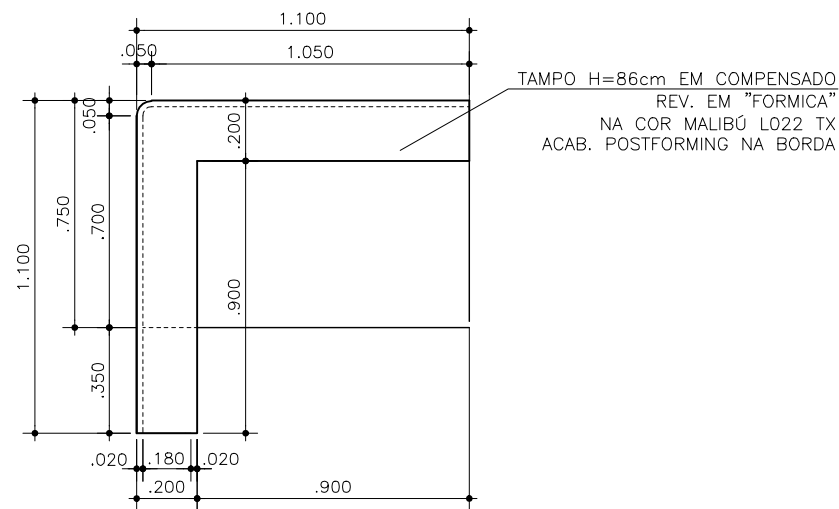

REDE LUCY MONTORO

DETALHE MÓDULOS BALCÃO POSTO ENFERMAGEM

MÓDULO 01

MODULO 01
PLANTA H=76CM

MÓDULO 02

MODULO 02
PLANTA H=76CM

MÓDULO 03

MODULO 03
PLANTA H=76CM

MODULO 01
PLANTA H=86CM

MODULO 02
PLANTA H=86CM

MODULO 03
PLANTA H=86CM

NOTA: EM CASO DE MONITOR LCD DIMINUIR MEDIDA INTERNA 5 CM.
DEIXANDO MEDIDA FINAL 70 CM.

DETALHE MÓDULOS BALCÃO POSTO ENFERMAGEM ESCALA 1:25