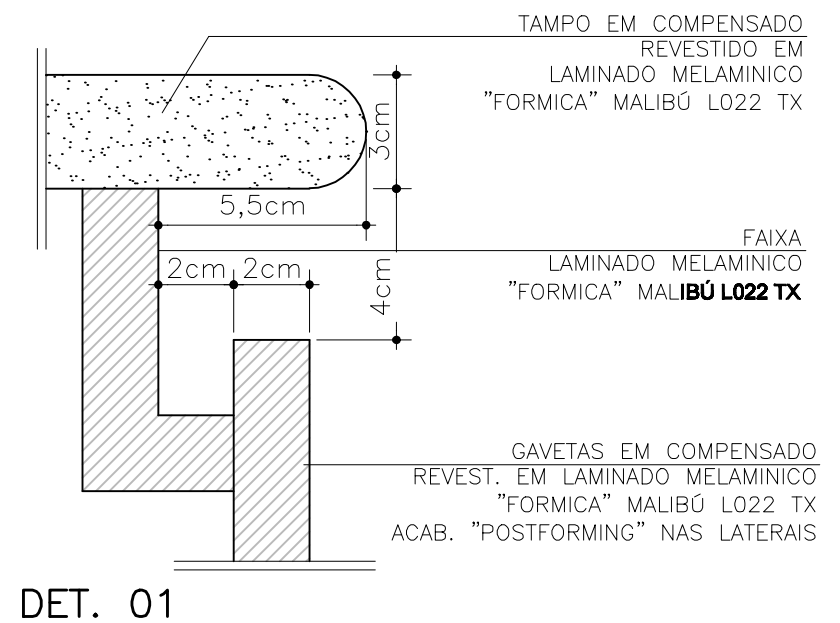

REDE LUCY MONTORO

DETALHE MÓDULO DE APOIO COM GAVETAS RECEPÇÃO

PLANTA
MÓDULO 01 MÓVEL DE APOIO

VISTA 1

CORTE

DETALHE MÓDULO DE APOIO COM GAVETAS RECEPÇÃO ESCALA 1:20

DET. 01

DET. BORDA DO TAMPO

DET. LATERAL GAVETAS