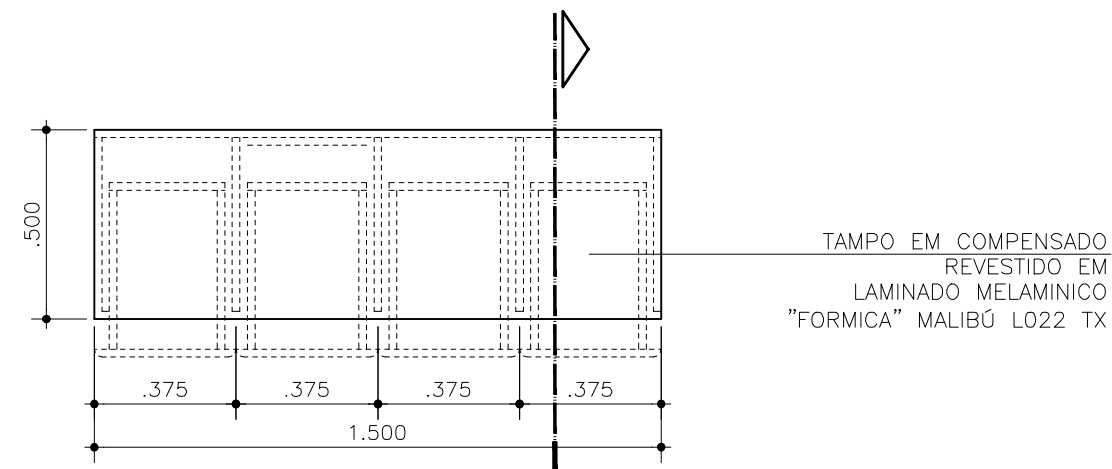

REDE LUCY MONTORO

DETALHE MÓDULO DE APOIO COM GAVETAS RECEPÇÃO

PLANTA
MÓDULO 01 MÓVEL DE APOIO

VISTA 1

CORTE

DETALHE MÓDULO DE APOIO COM GAVETAS RECEPÇÃO ESCALA 1:20

DET. 01

DET. BORDA DO TAMPO

DET. LATERAL GAVETAS