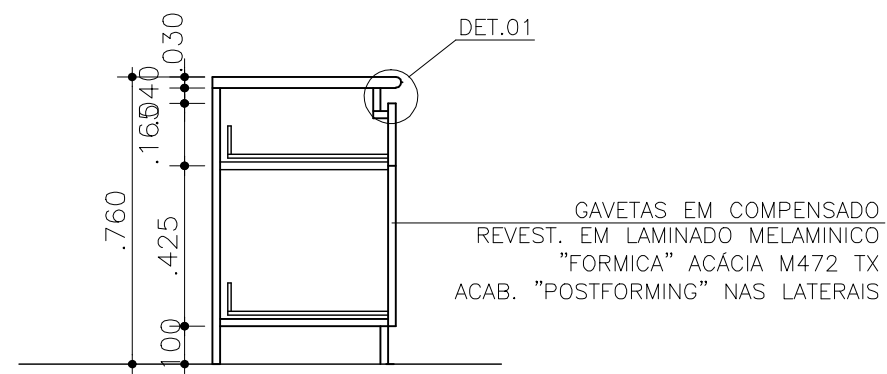

REDE LUCY MONTORO

DETALHE MÓDULO DE APOIO COM GAVETAS RECEPÇÃO

PLANTA
MÓDULO 01 MÓVEL DE APOIO

VISTA 1

CORTE

DETALHE MÓDULO DE APOIO COM GAVETAS RECEPÇÃO ESCALA 1:20

DET. 01

DET. BORDA DO TAMPO

DET. LATERAL GAVETAS