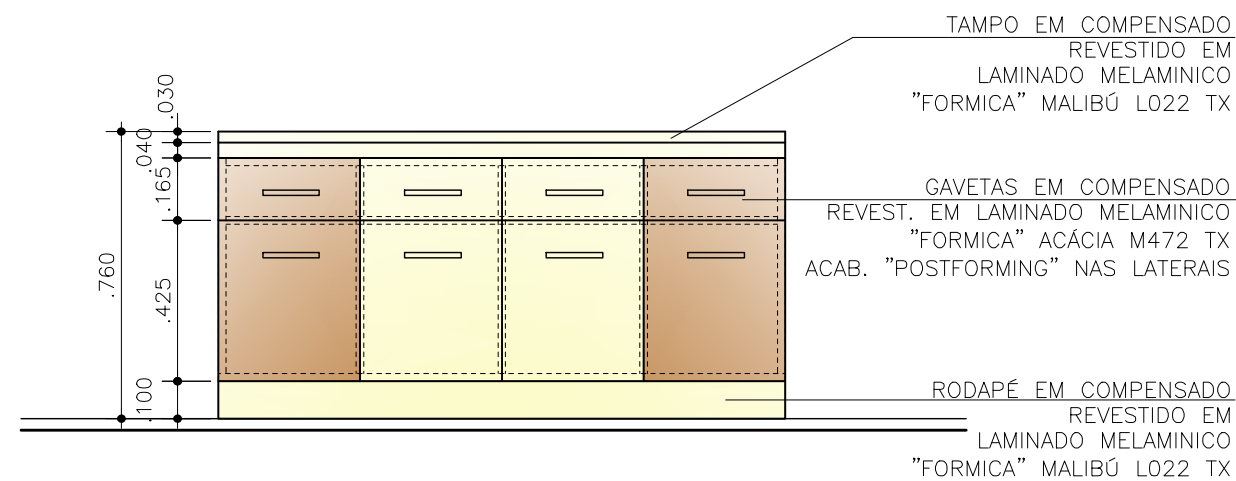

REDE LUCY MONTORO

DETALHE MÓDULO DE APOIO COM GAVETAS RECEPÇÃO

PLANTA
MÓDULO 01 MÓVEL DE APOIO

VISTA 1

CORTE

DETALHE MÓDULO DE APOIO COM GAVETAS RECEPÇÃO ESCALA 1:20

DET. 01

DET. BORDA DO TAMPO

DET. LATERAL GAVETAS