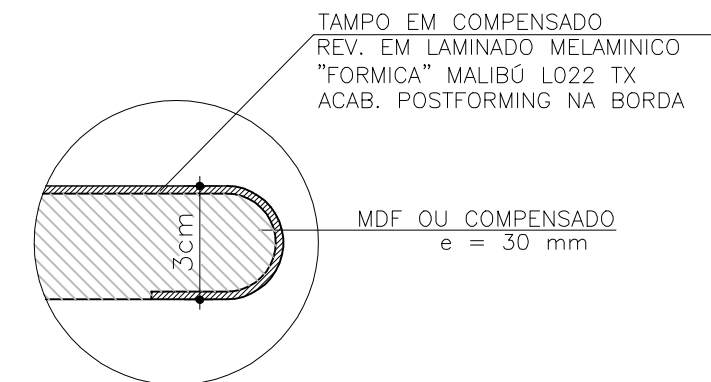

REDE LUCY MONTORO

DETALHE MÓDULO DE APOIO COM GAVETAS RECEPÇÃO

PLANTA
MÓDULO 01 MÓVEL DE APOIO

VISTA 1

CORTE

DETALHE MÓDULO DE APOIO COM GAVETAS RECEPÇÃO ESCALA 1:20

DET. 01

DET. BORDA DO TAMPO

DET. LATERAL GAVETAS