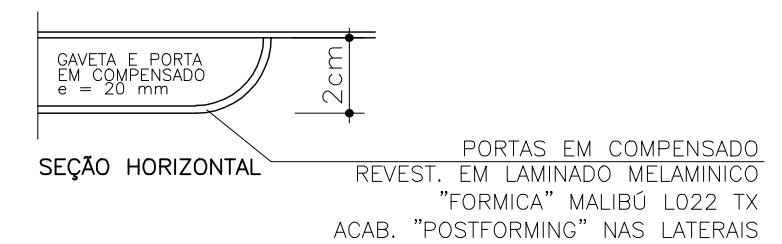

REDE LUCY MONTORO

DETALHE MÓDULO DE APOIO COM GAVETAS RECEPÇÃO

PLANTA
MÓDULO 01 MÓVEL DE APOIO

VISTA 1

CORTE

DETALHE MÓDULO DE APOIO COM GAVETAS RECEPÇÃO ESCALA 1:20

DET. 01

DET. BORDA DO TAMPO

DET. LATERAL GAVETAS