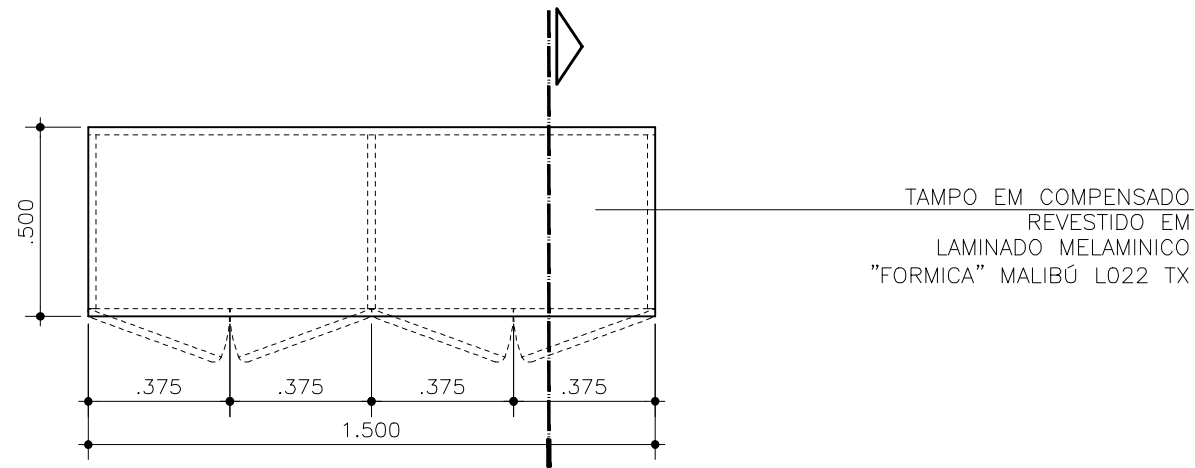

## DETALHE MÓDULO DE APOIO COM PORTAS RECEPÇÃO

PLANTA  
MÓDULO 01 MÓVEL DE APOIO

VISTA 1

CORTE

DET. 01

DET. BORDA DO TAMPO

DET. LATERAL PORTAS

## DETALHE MÓDULO DE APOIO COM PORTAS RECEPÇÃO ESCALA 1:20