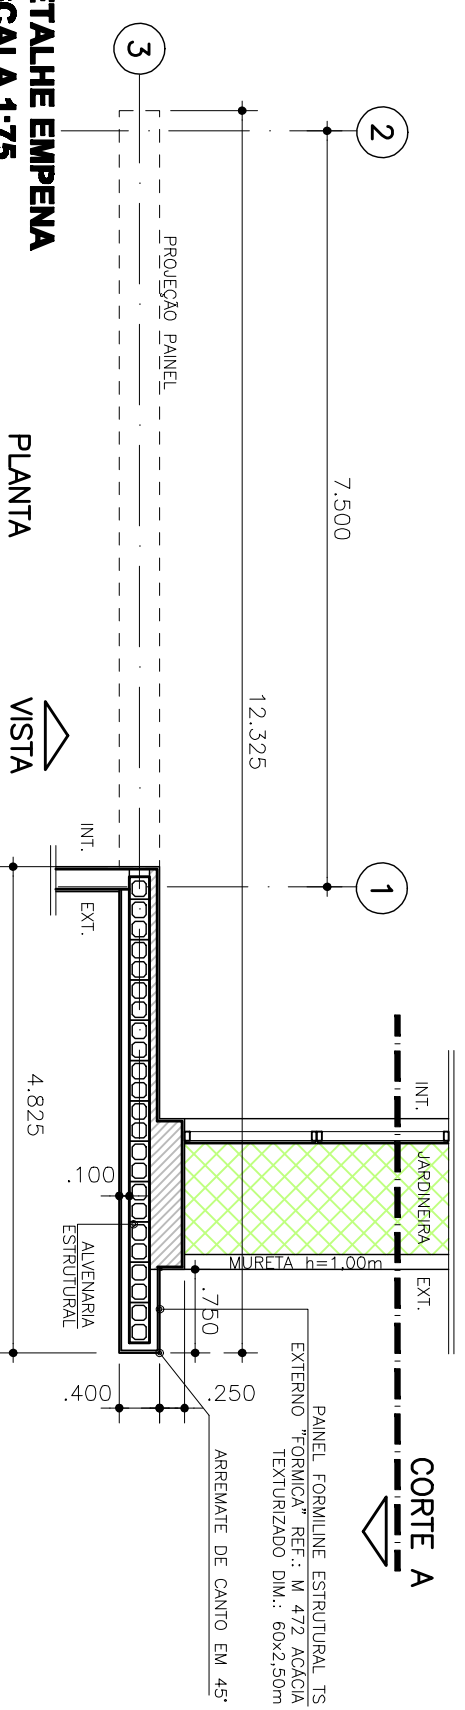

REDE LUCY MONTORO

2 DETALHE EMPENA

VISTA

CORTE A

DETALHE EMPENA ESCALA 1:75

PLANTA

VISTA