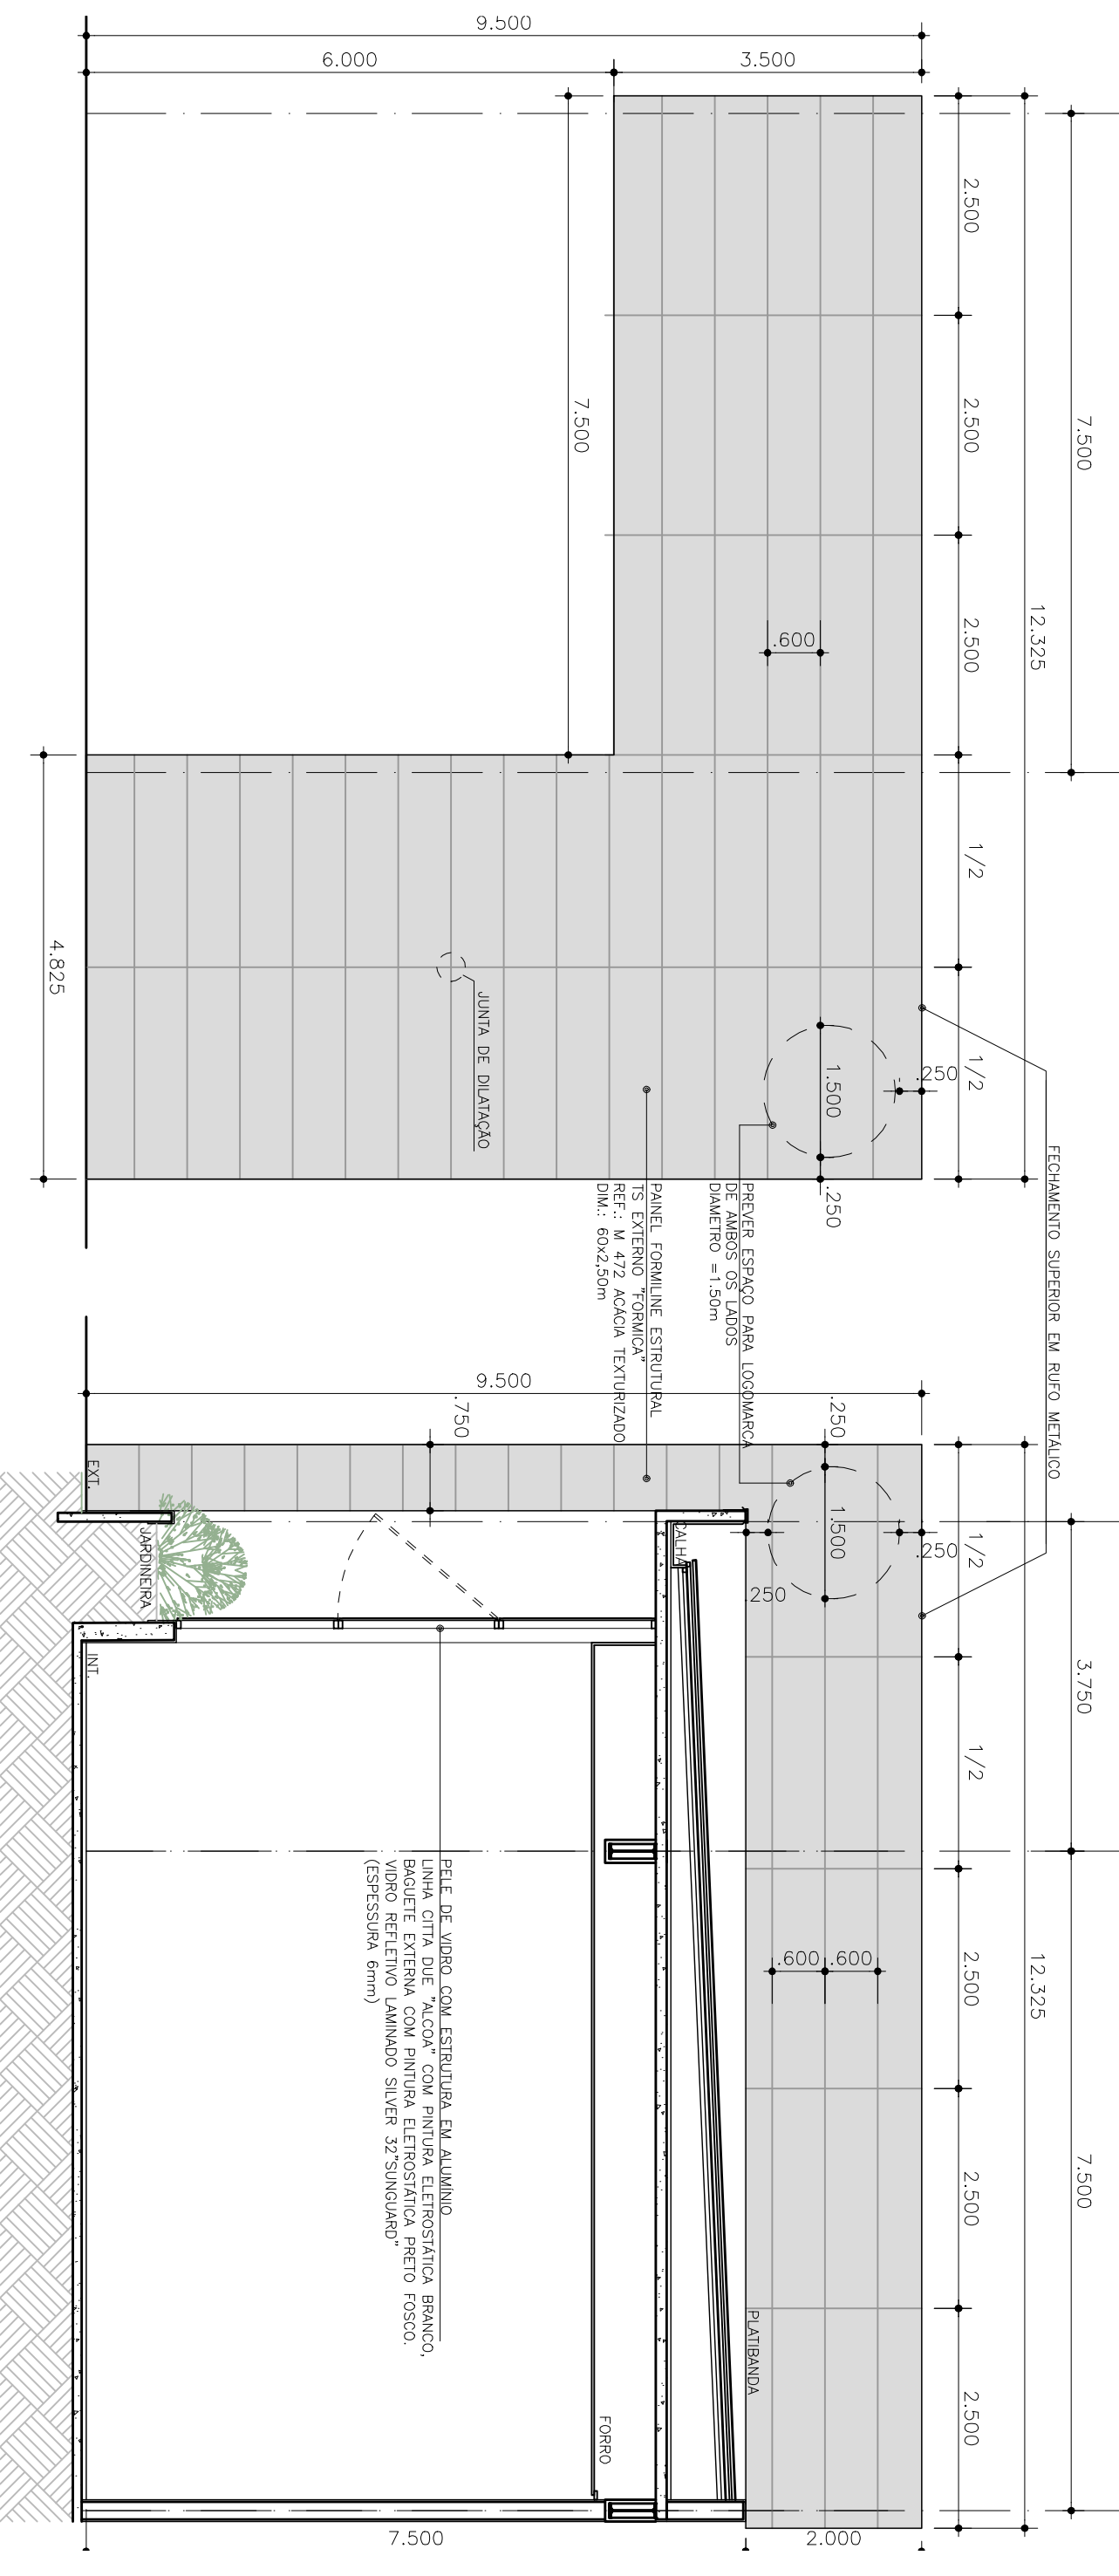

REDE LUCY MONTORO

2 DETALHE EMPENA

VISTA

CORTE A

DETALHE EMPENA ESCALA 1:75

PLANTA

VISTA