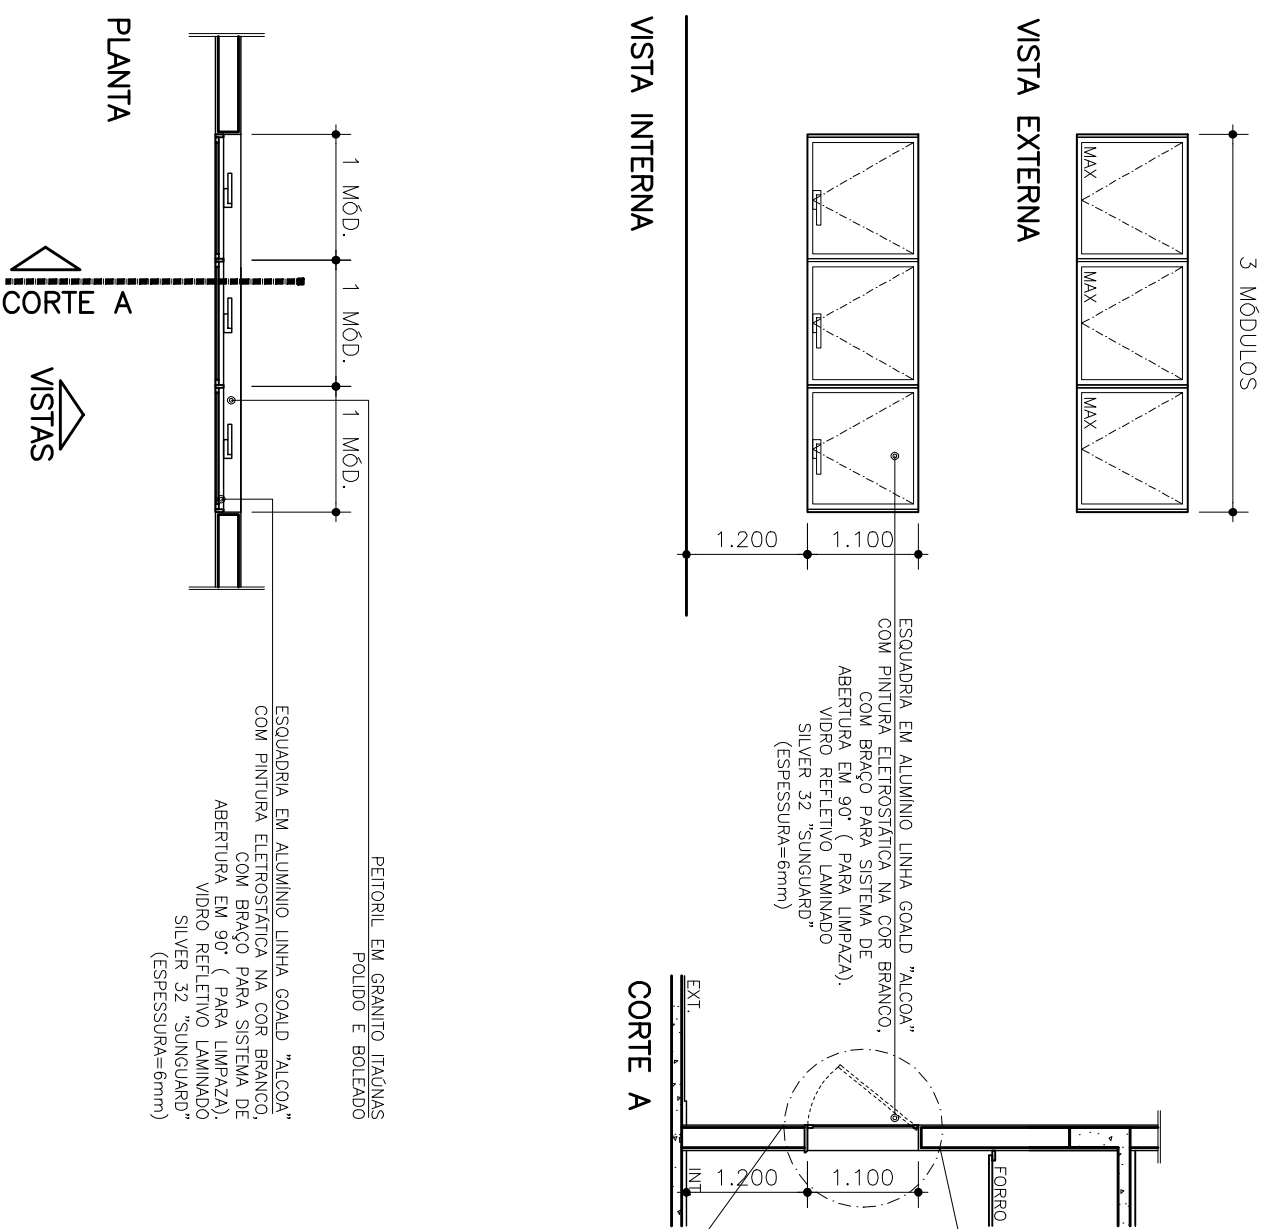

## DETALHE CAIXILHO MAXIMAR EM MÓDULOS

### DETALHE

ESC. 1:25

ESQUADRIA EM ALUMÍNIO LINHA GOALD "ALCOA"  
COM PINTURA ELETROSTÁTICA NA COR BRANCO,  
COM BRAÇO PARA SISTEMA DE  
ABERTURA EM 90° ( PARA LIMPAZA),  
VIDRO REFLETIVO LAMINADO  
SILVER 32 "SUNGUARD"  
(ESPESURA=6mm)

### DETALHE PLANTA

ESC. 1:25

DETALHE TÍPICO DE ARREIMATE  
ENTRE DRYWALL E CAIXILHO

PERFIL EM ALUMÍNIO  
COM PINTURA ELETROSTÁTICA NA COR BRANCO,