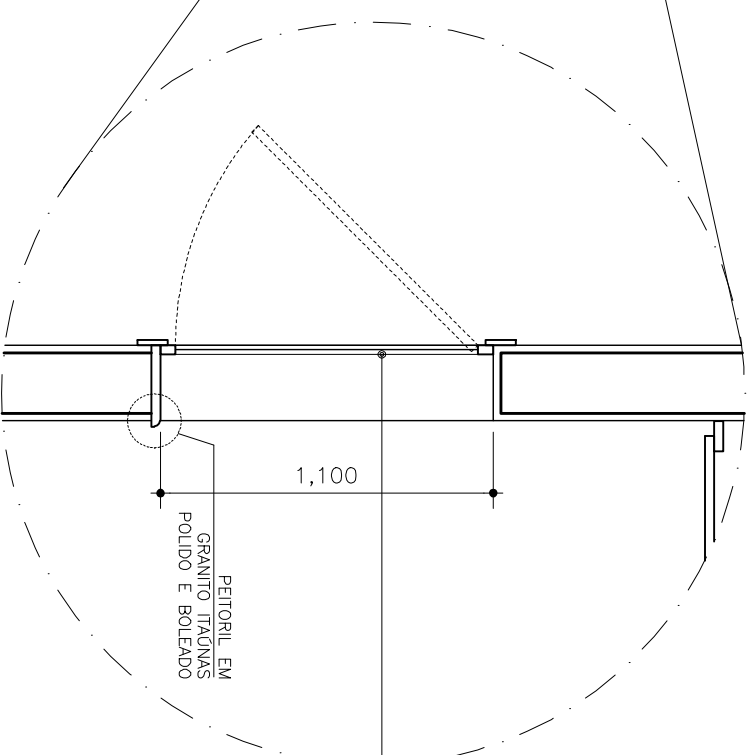

## DETALHE CAIXILHO MAXIMAR EM MÓDULOS

### DETALHE

ESC. 1:25

ESQUADRIA EM ALUMÍNIO LINHA GOALD "ALCOA"  
COM PINTURA ELETROSTÁTICA NA COR BRANCO,  
COM BRAÇO PARA SISTEMA DE  
ABERTURA EM 90° ( PARA LIMPAZA),  
VIDRO REFLETIVO LAMINADO  
SILVER 32 "SUNGUARD"  
(ESPESURA=6mm)

### DETALHE PLANTA

ESC. 1:25

DETALHE TÍPICO DE ARREIMATE  
ENTRE DRYWALL E CAIXILHO

PERFIL EM ALUMÍNIO  
COM PINTURA ELETROSTÁTICA NA COR BRANCO,