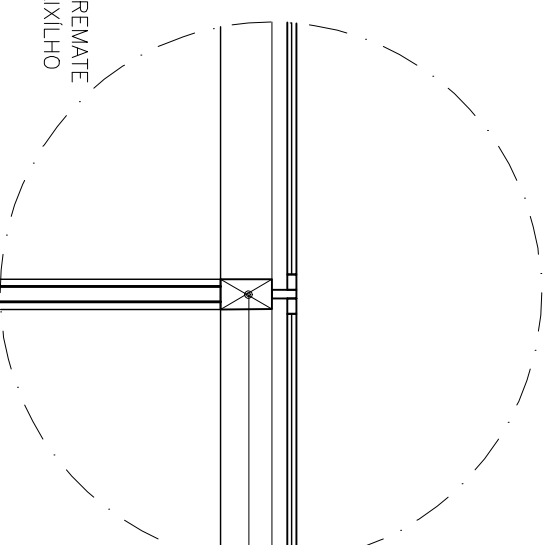

### DETALHE

ESC. 1:25

ESQUADRIA EM ALUMÍNIO LINHA GOALD "ALCOA"  
COM PINTURA ELETROSTÁTICA NA COR BRANCO,  
COM BRAÇO PARA SISTEMA DE  
ABERTURA EM 90° ( PARA LIMPAZA),  
VIDRO REFLETIVO LAMINADO  
SILVER 32 "SUNGUARD"  
(ESPESURA=6mm)

### DETALHE PLANTA

ESC. 1:25

DETALHE TÍPICO DE ARREIMATE  
ENTRE DRYWALL E CAIXILHO

PERFIL EM ALUMÍNIO  
COM PINTURA ELETROSTÁTICA NA COR BRANCO,