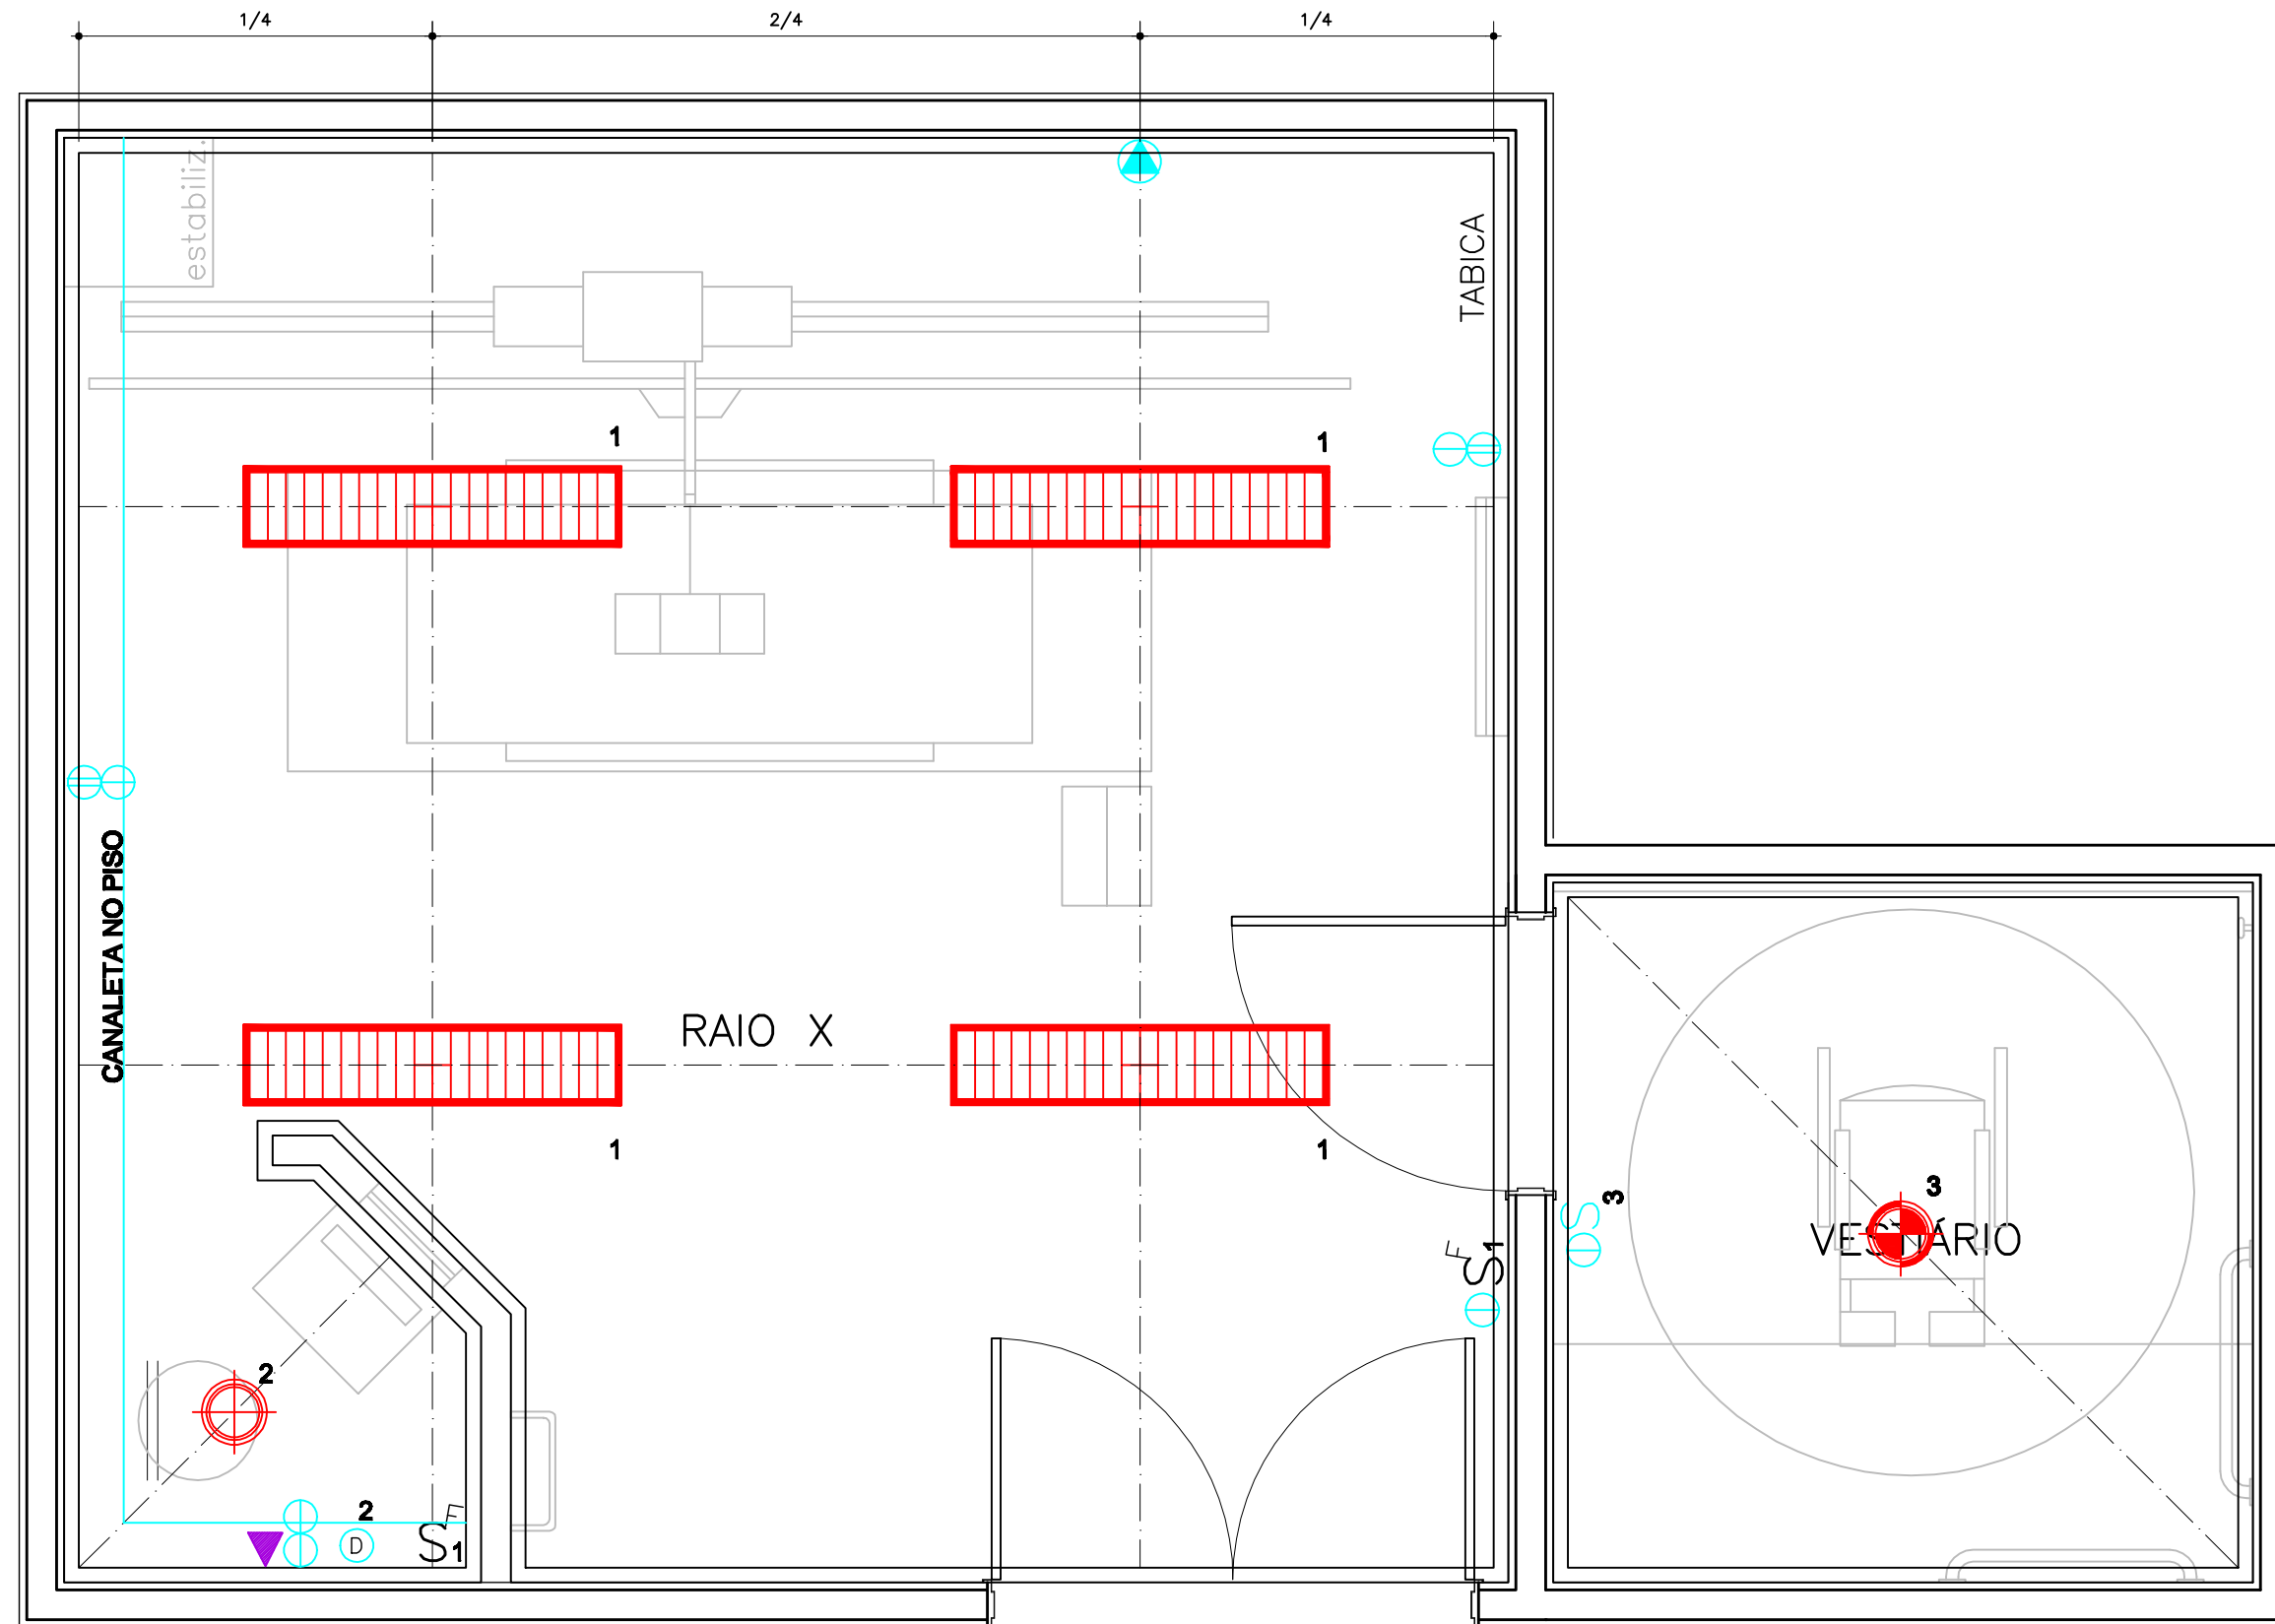

REDE LUCY MONTORO

RAIO X

PLANTA PONTOS DE INSTALAÇÕES
ESCALA 1/25