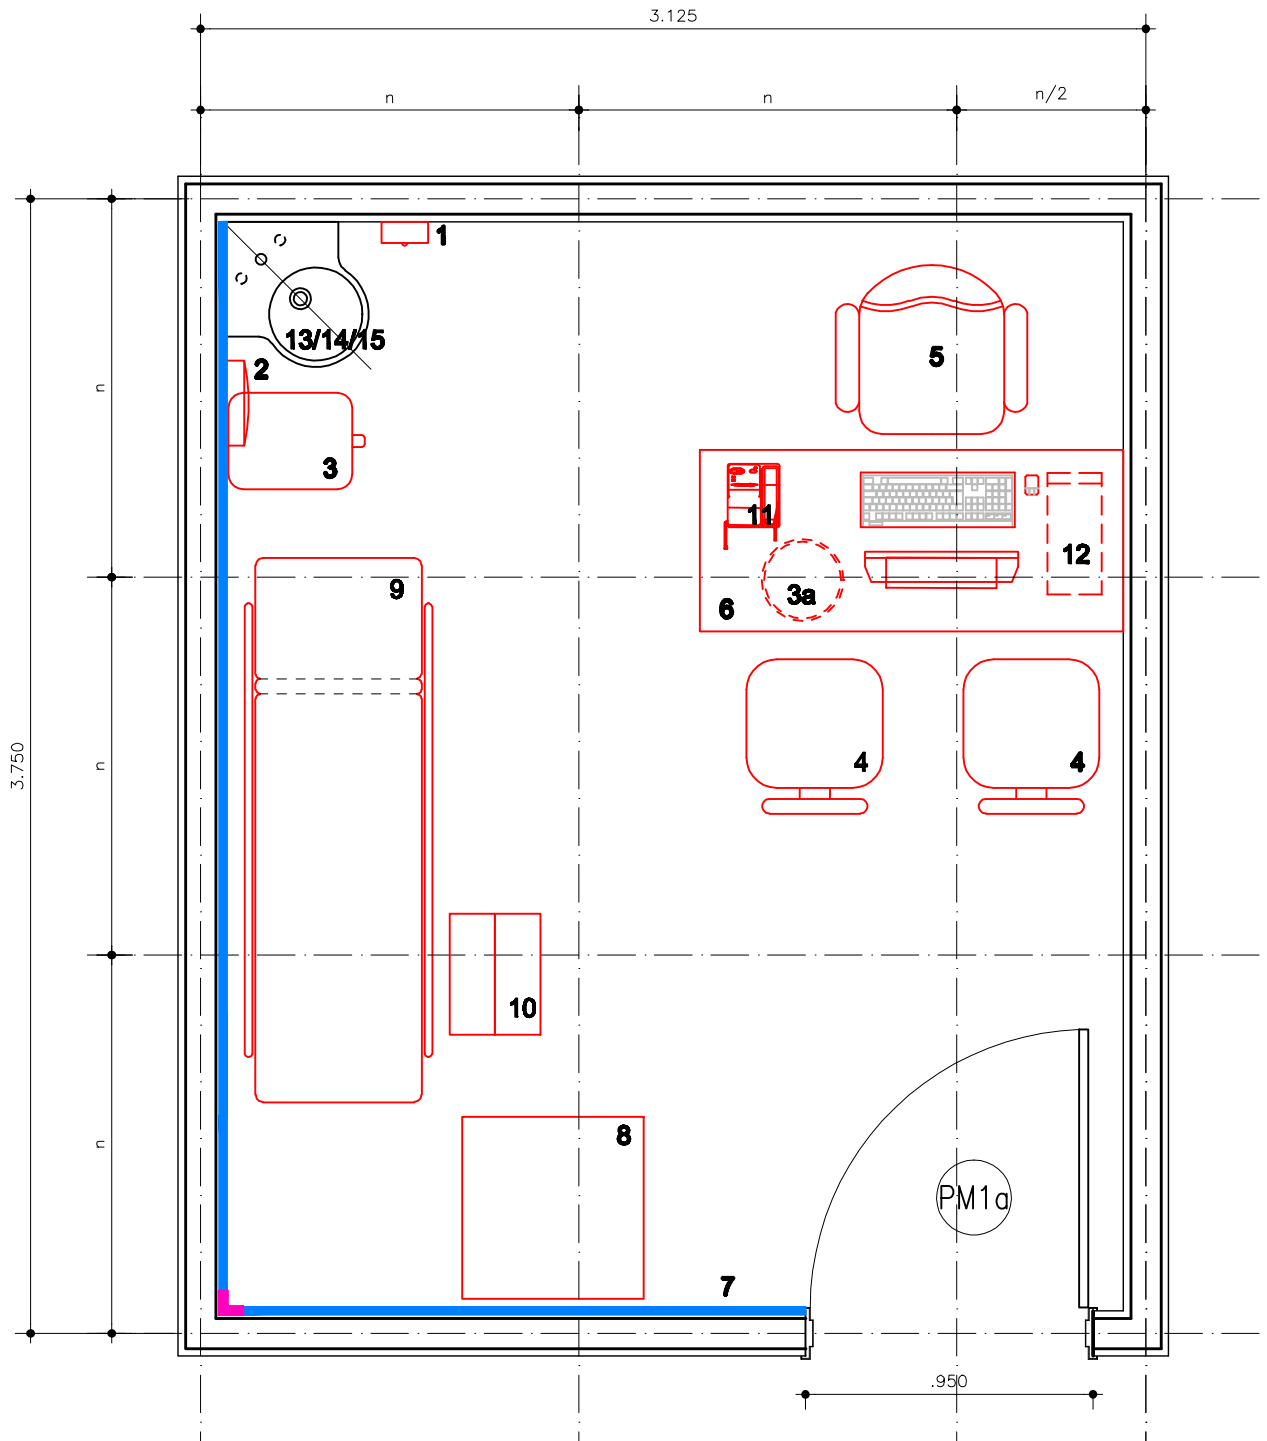

REDE LUCY MONTORO

Medida "n" padrão dos módulos: 1,25m
Área: 10,71m²

TMS (ESTIMULAÇÃO MAGNÉTICA)

PLANTA LAYOUT
ESCALA