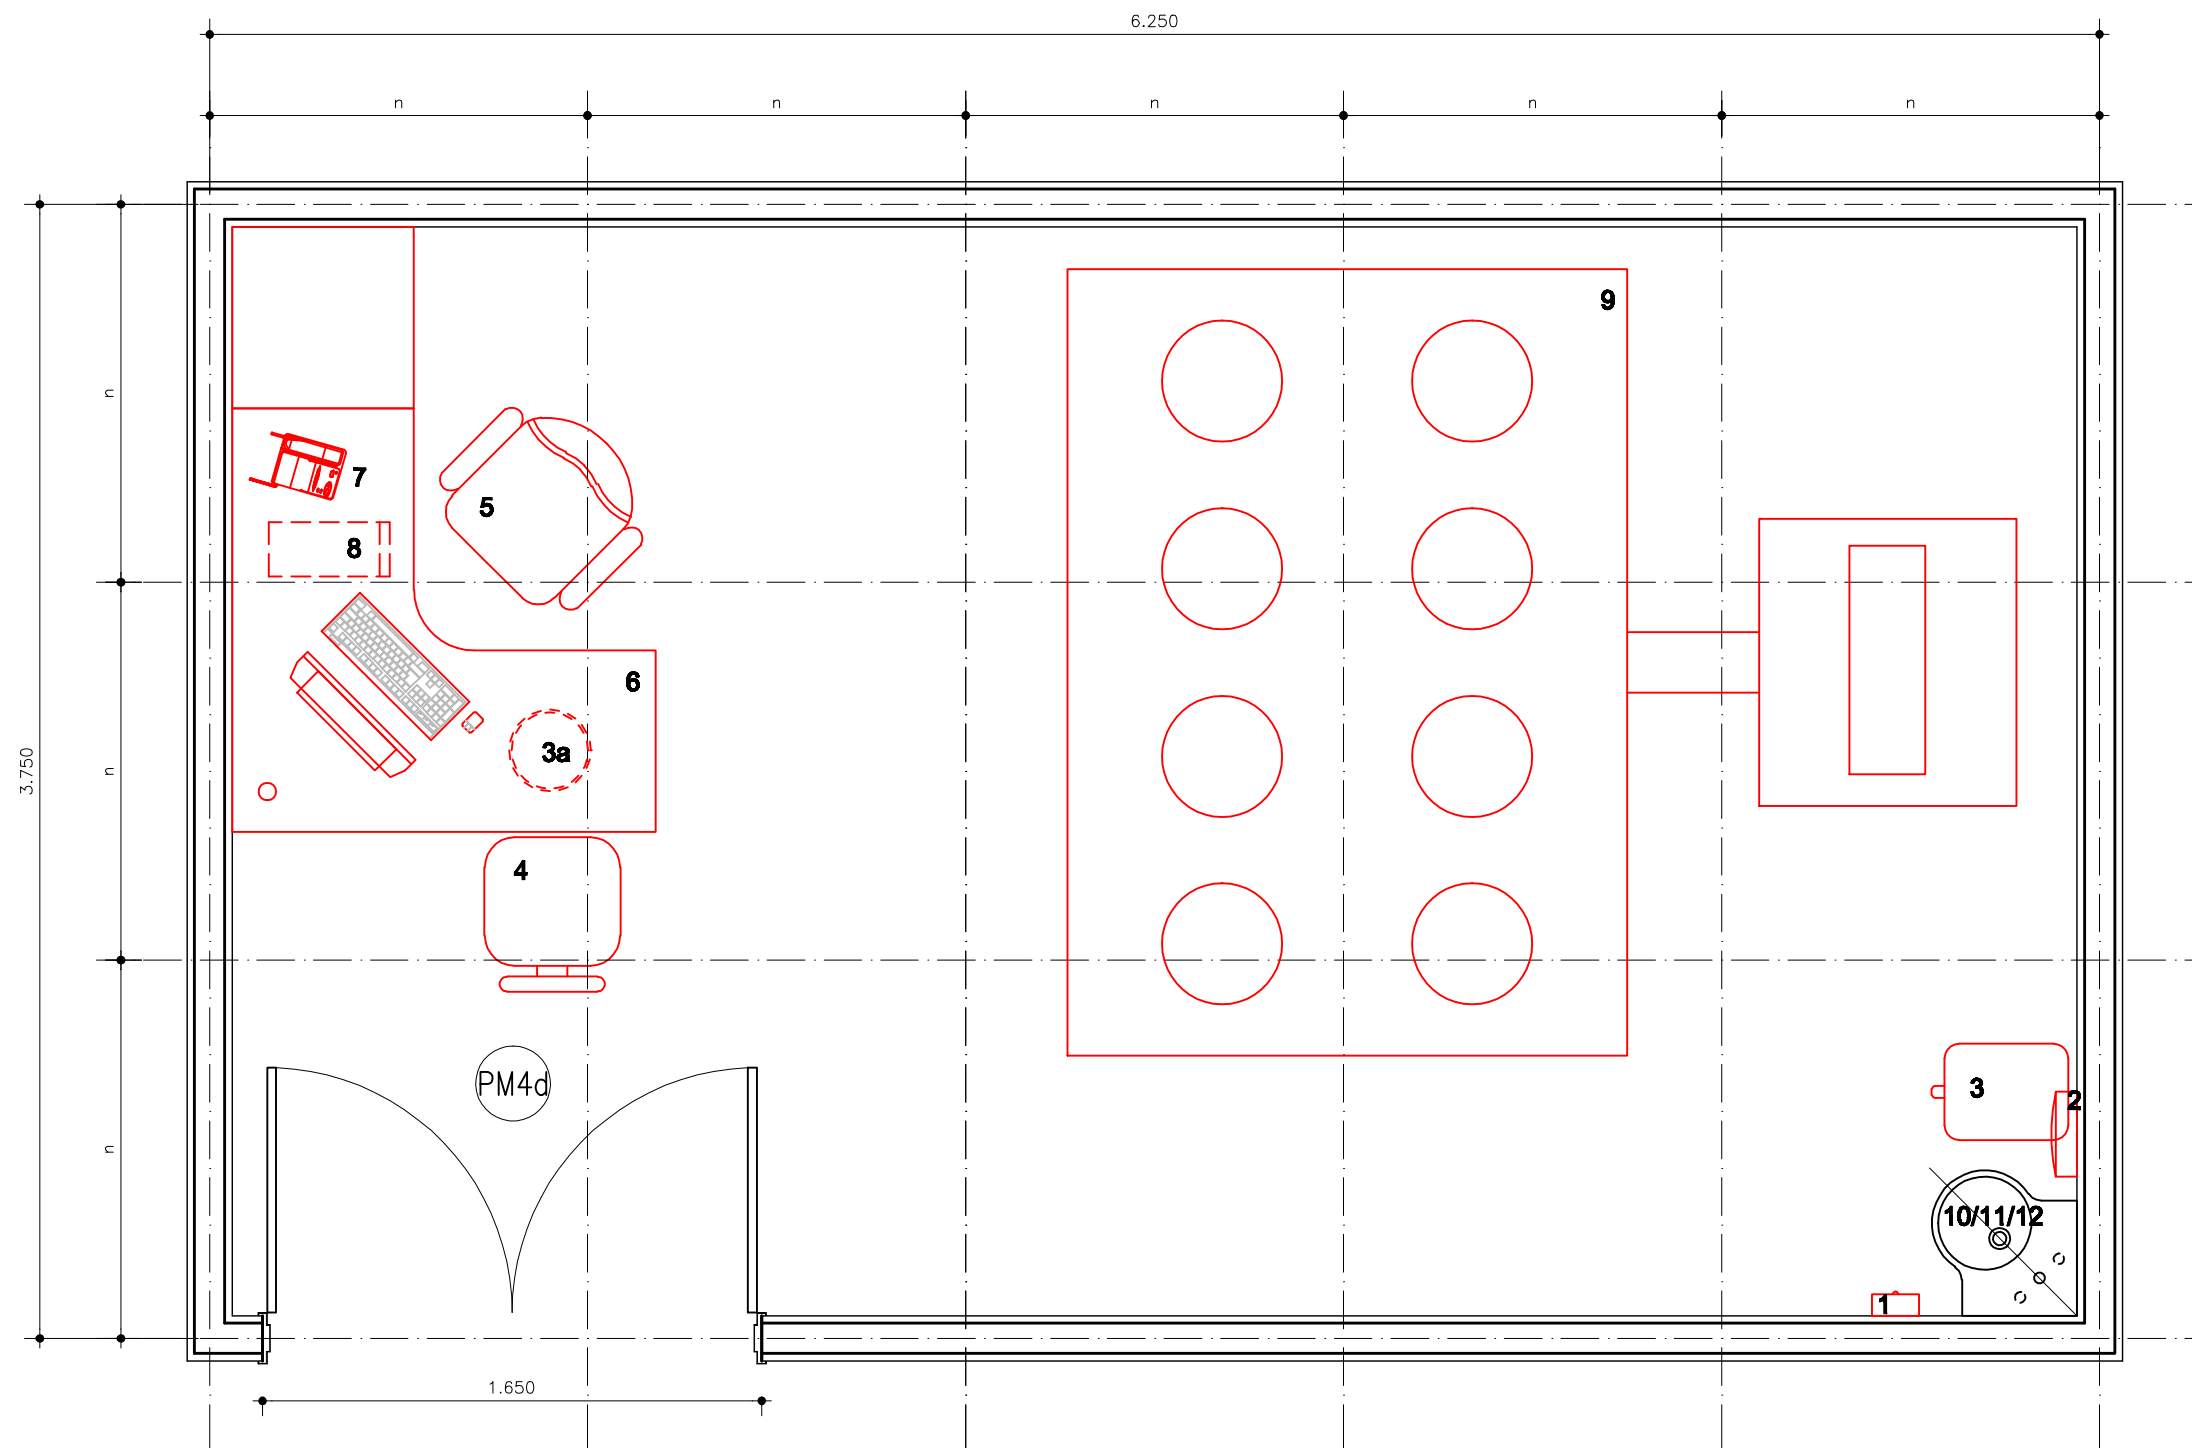

REDE LUCY MONTORO

REACTOR

Medida "n" padrão dos módulos: 1,25m
Área: 21.96 m²

PLANTA DE LAY OUT
ESCALA 1/25