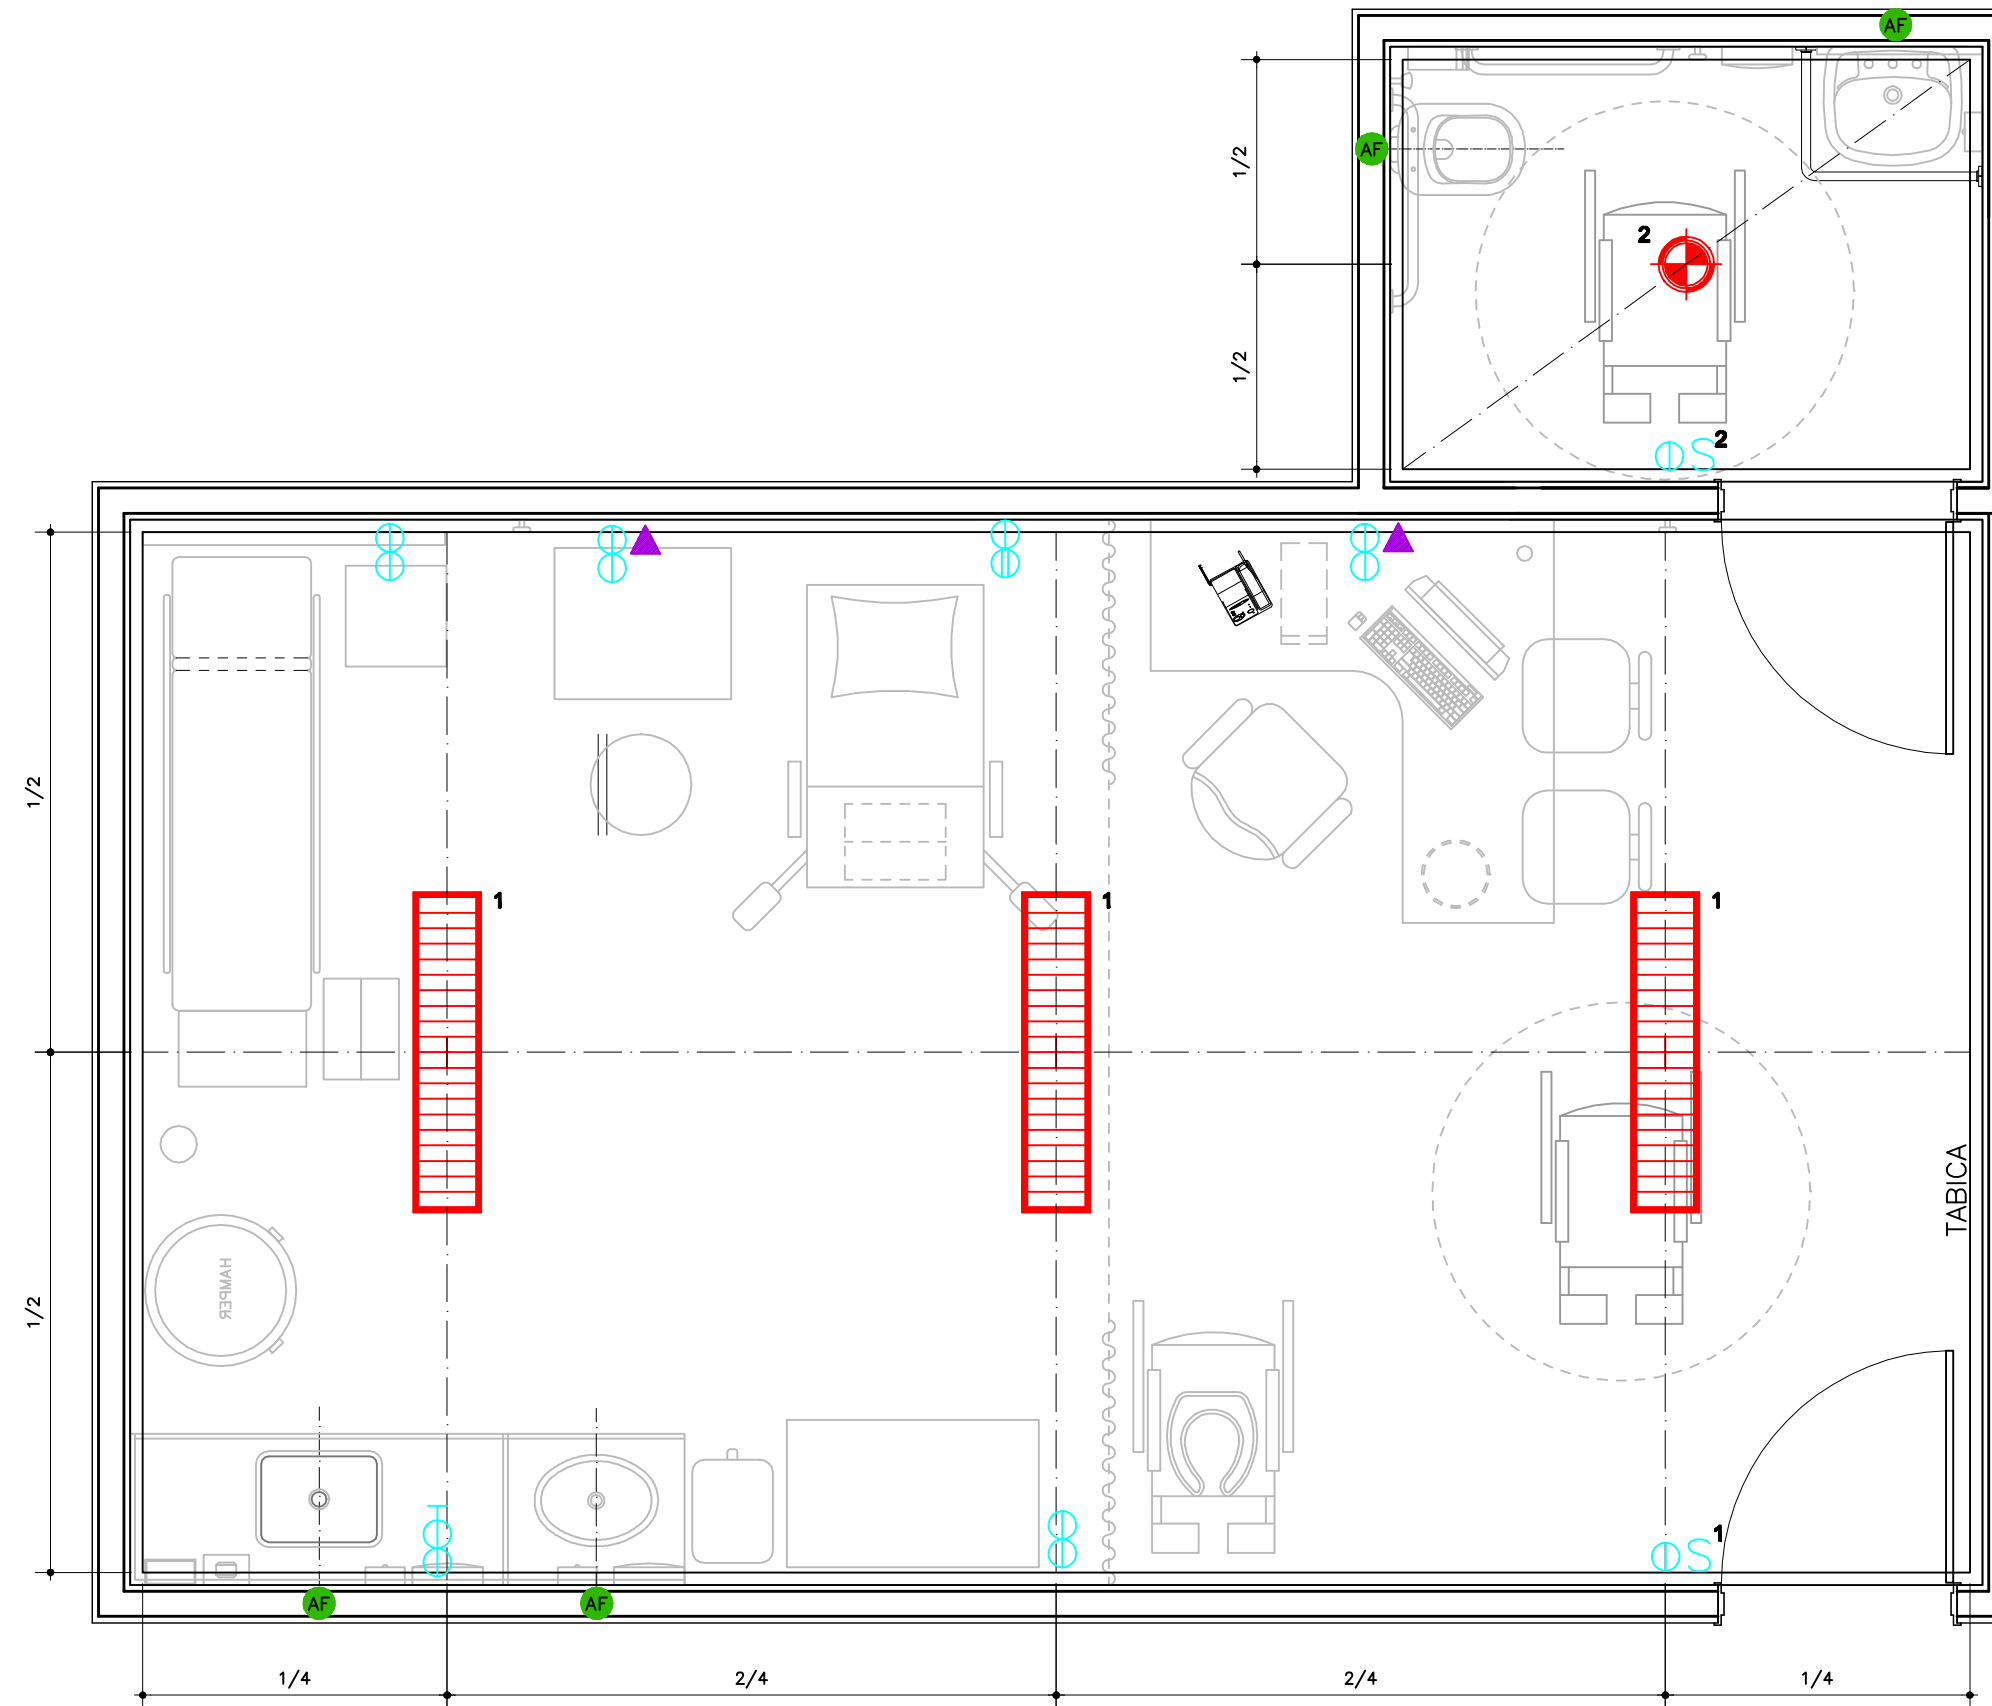

REDE LUCY MONTORO

URODINÂMICA

PLANTA PONTOS DE INSTALAÇÕES
ESCALA 1/30