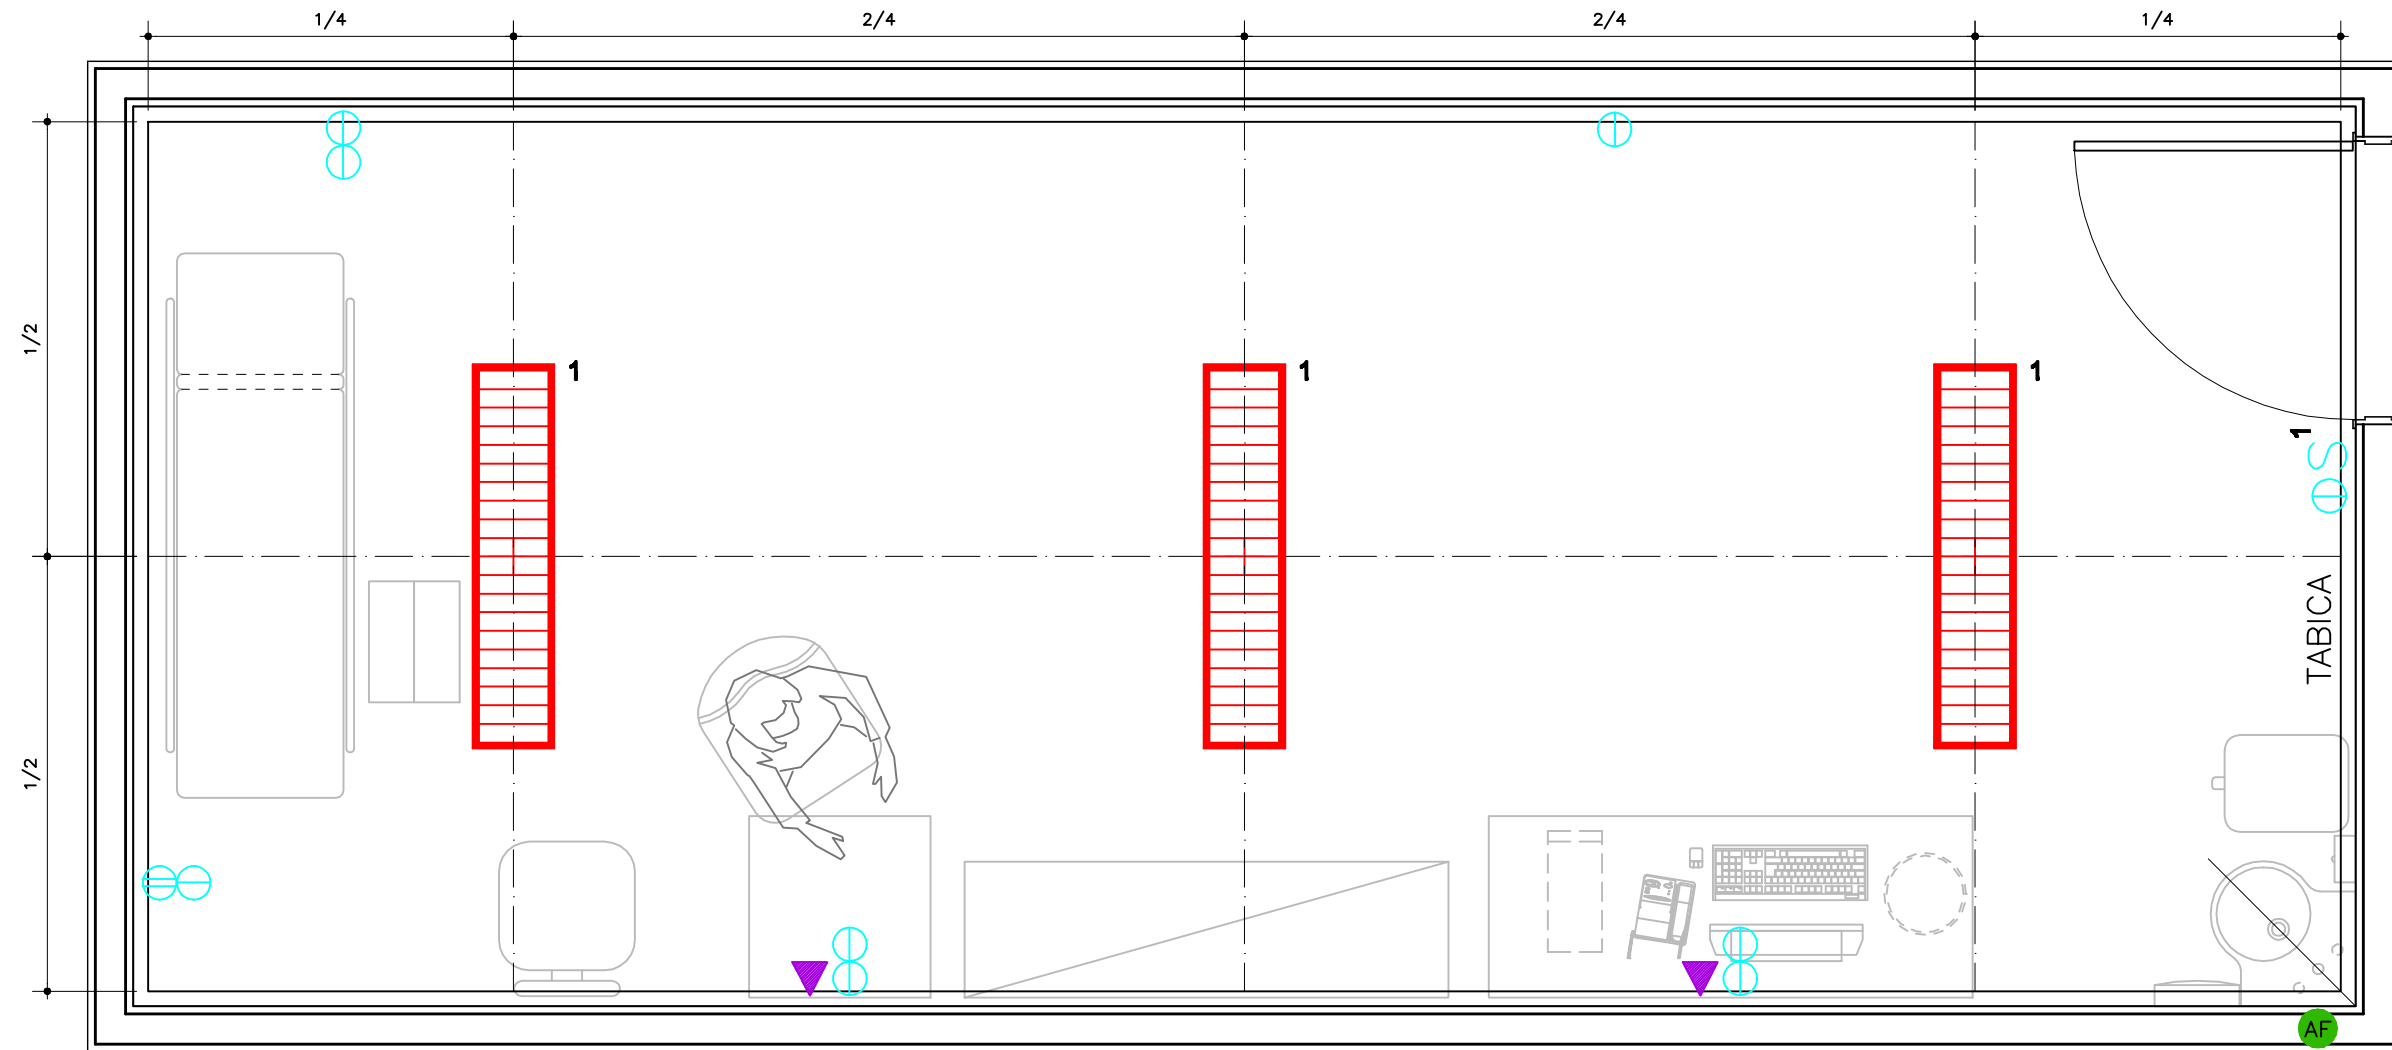

REDE LUCY MONTORO

PODOBAROMETRIA

PLANTA PONTOS DE INSTALAÇÕES
ESCALA 1/25