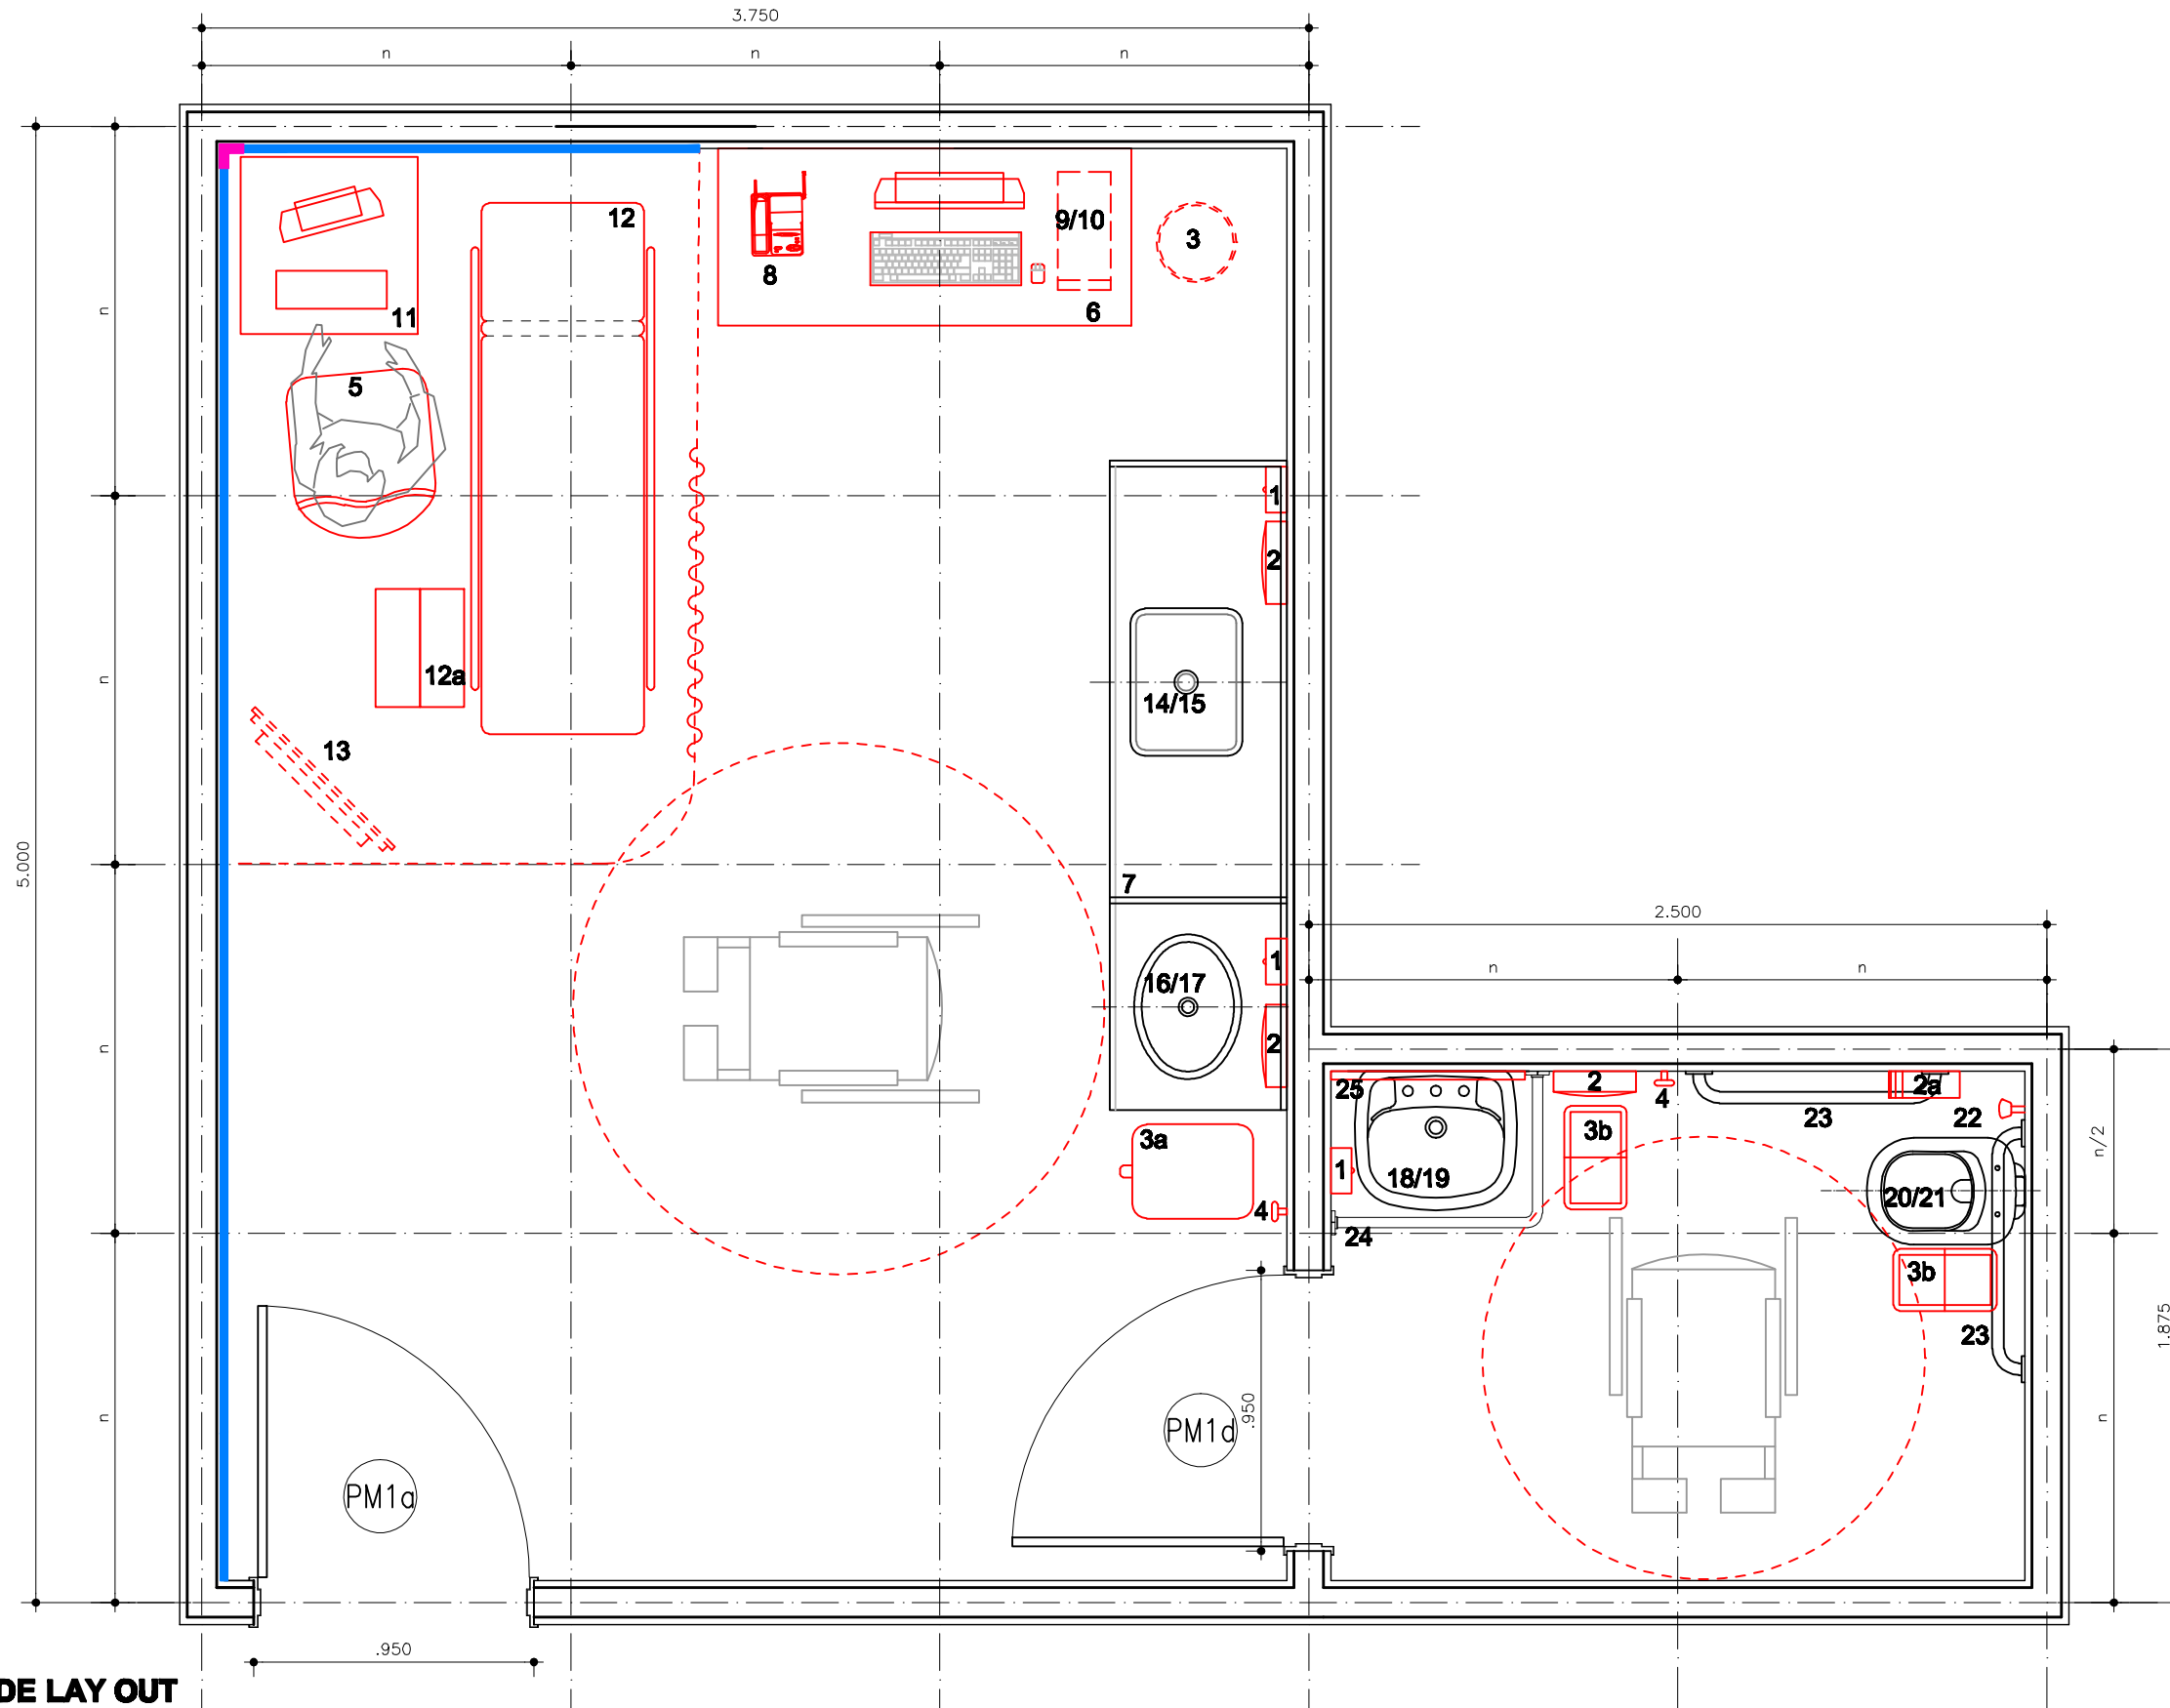

REDE LUCY MONTORO

Medida "n" padrão dos módulos: 1,25m

Área: 21.65 m²

ULTRASSONOGRAFIA

PLANTA DE LAY OUT
ESCALA 1/25