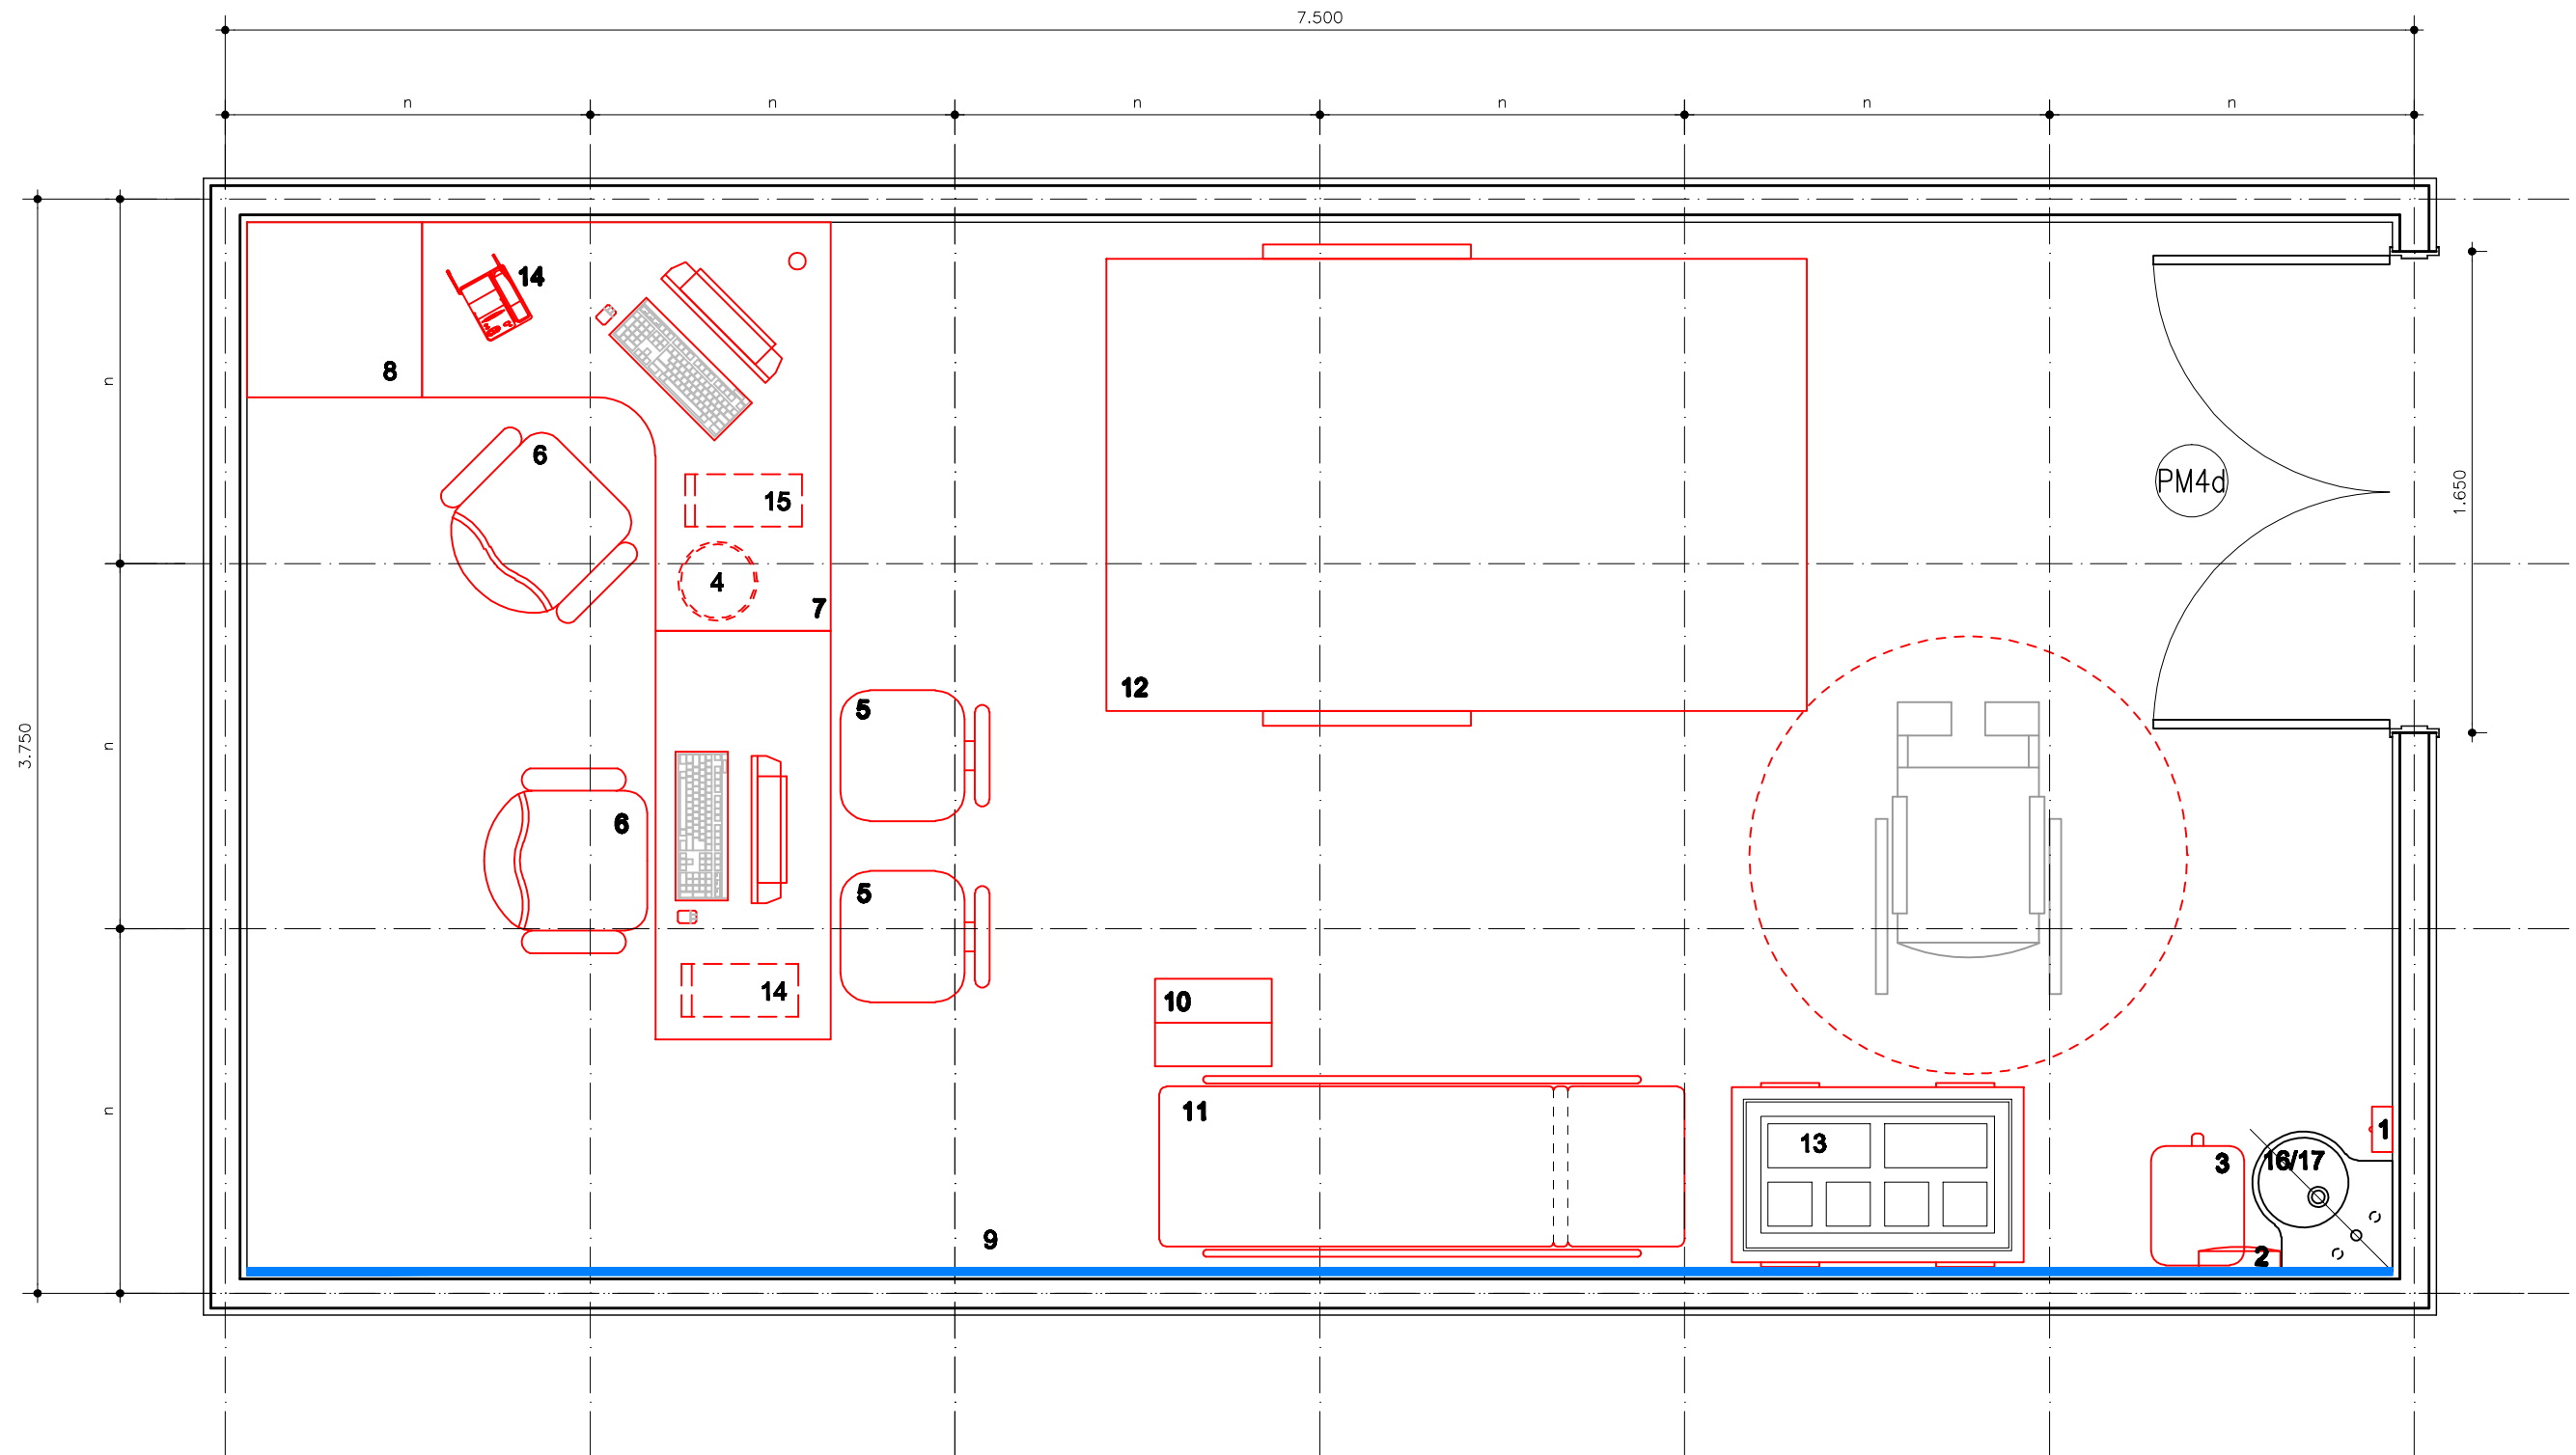

REDE LUCY MONTORO

Medida "n" padrão dos módulos: 1,25m
Área: 26.42 m²

ERGOESPIROMETRIA

PLANTA DE LAY OUT
ESCALA 1/25