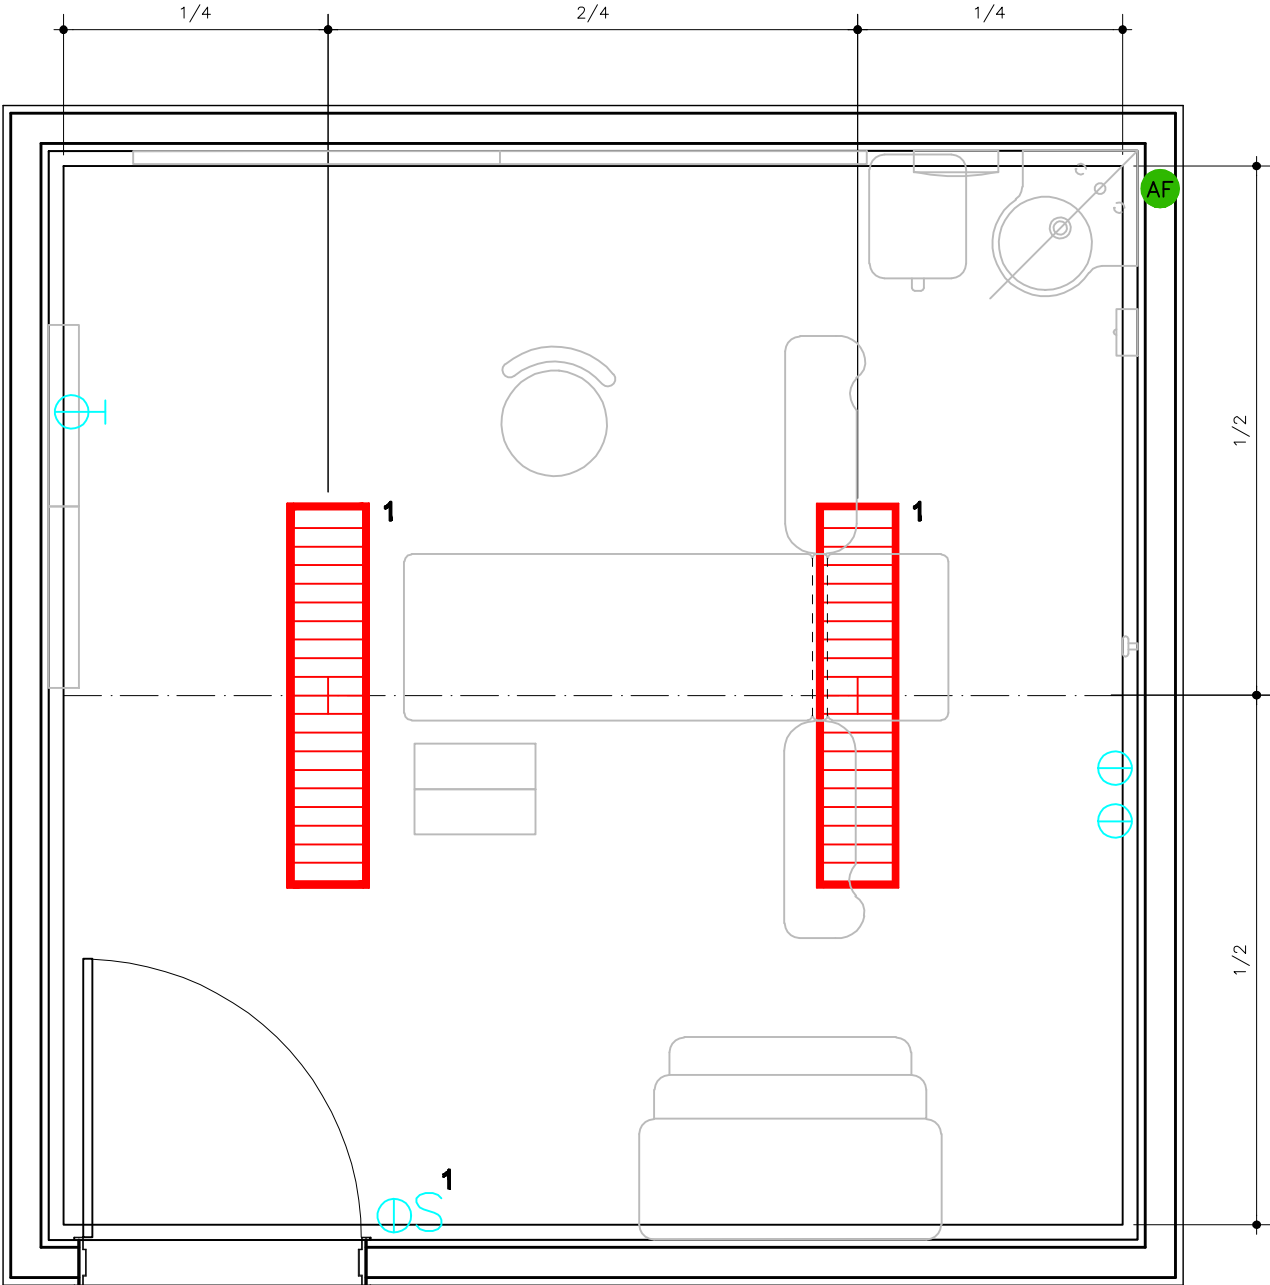

REDE LUCY MONTORO

RPG

PLANTA PONTOS DE INSTALAÇÕES
ESCALA 1/25