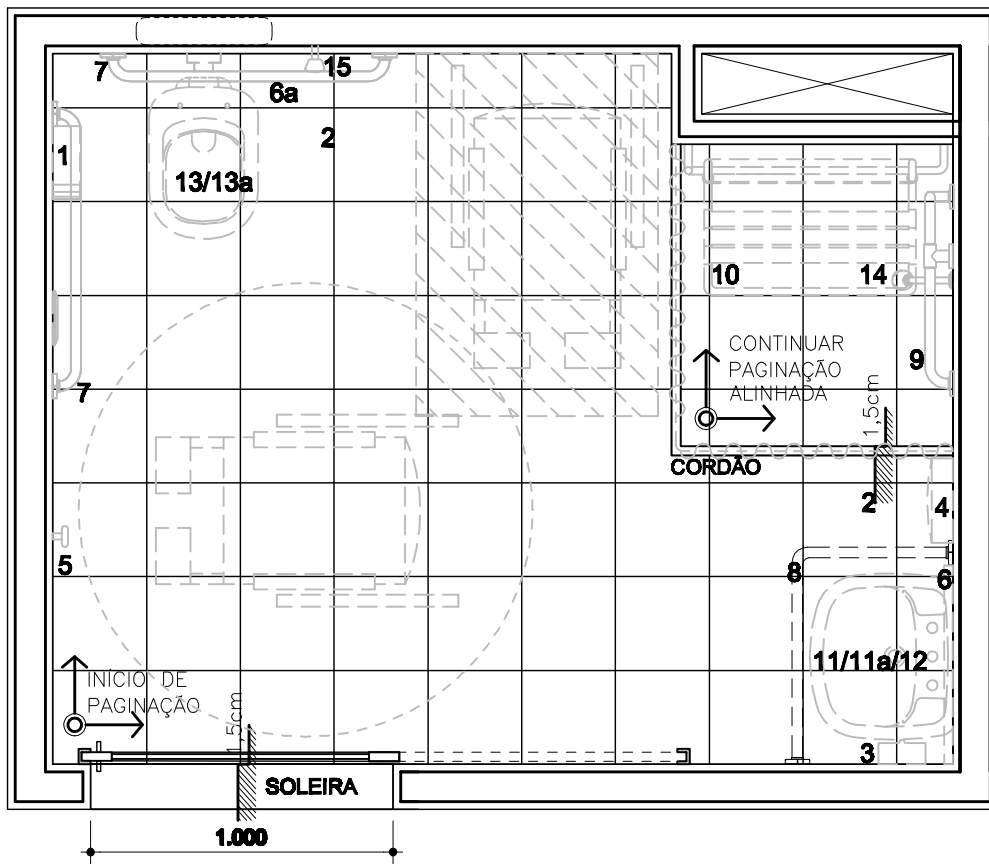

REDE LUCY MONTORO

Medida "n" padrão dos módulos: 1,25m

Área: 14.33 m²

VESTIÁRIOS - CONDICIONAMENTO FÍSICO

PLANTA PAGINAÇÃO DE PISO
ESCALA 1/50