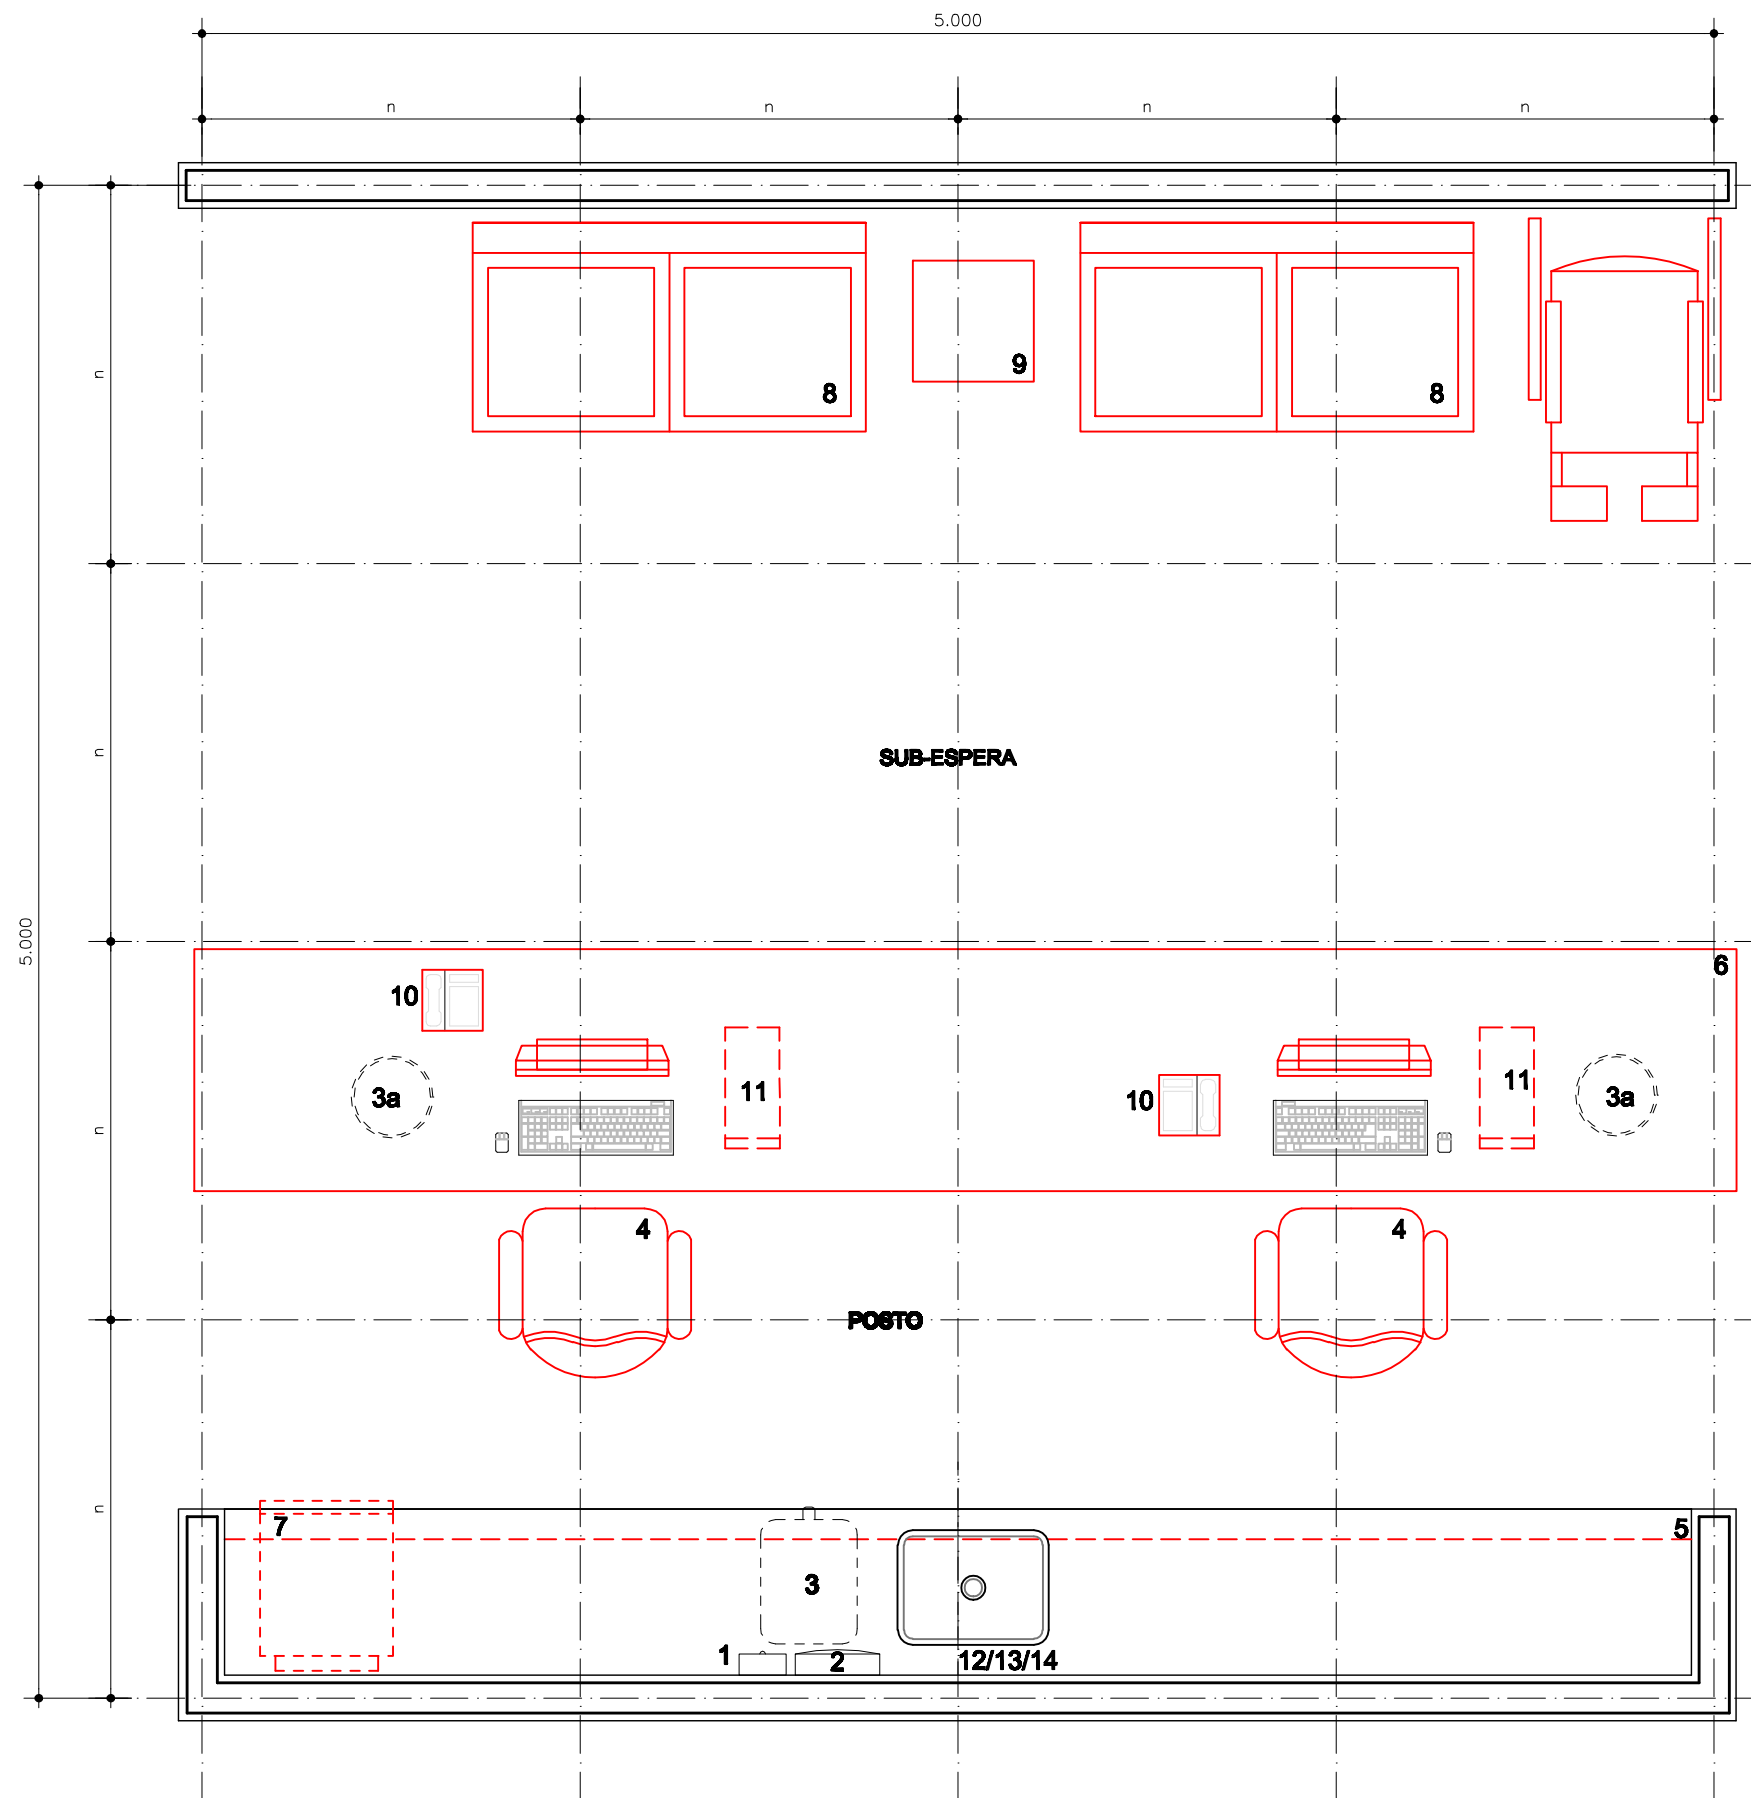

# REDE LUCY MONTORO

Medida "n" padrão dos módulos: 1,25m  
Área: 23,50 m<sup>2</sup>

## POSTO DE ENFERMAGEM

PLANTA LAYOUT  
ESCALA 1/25