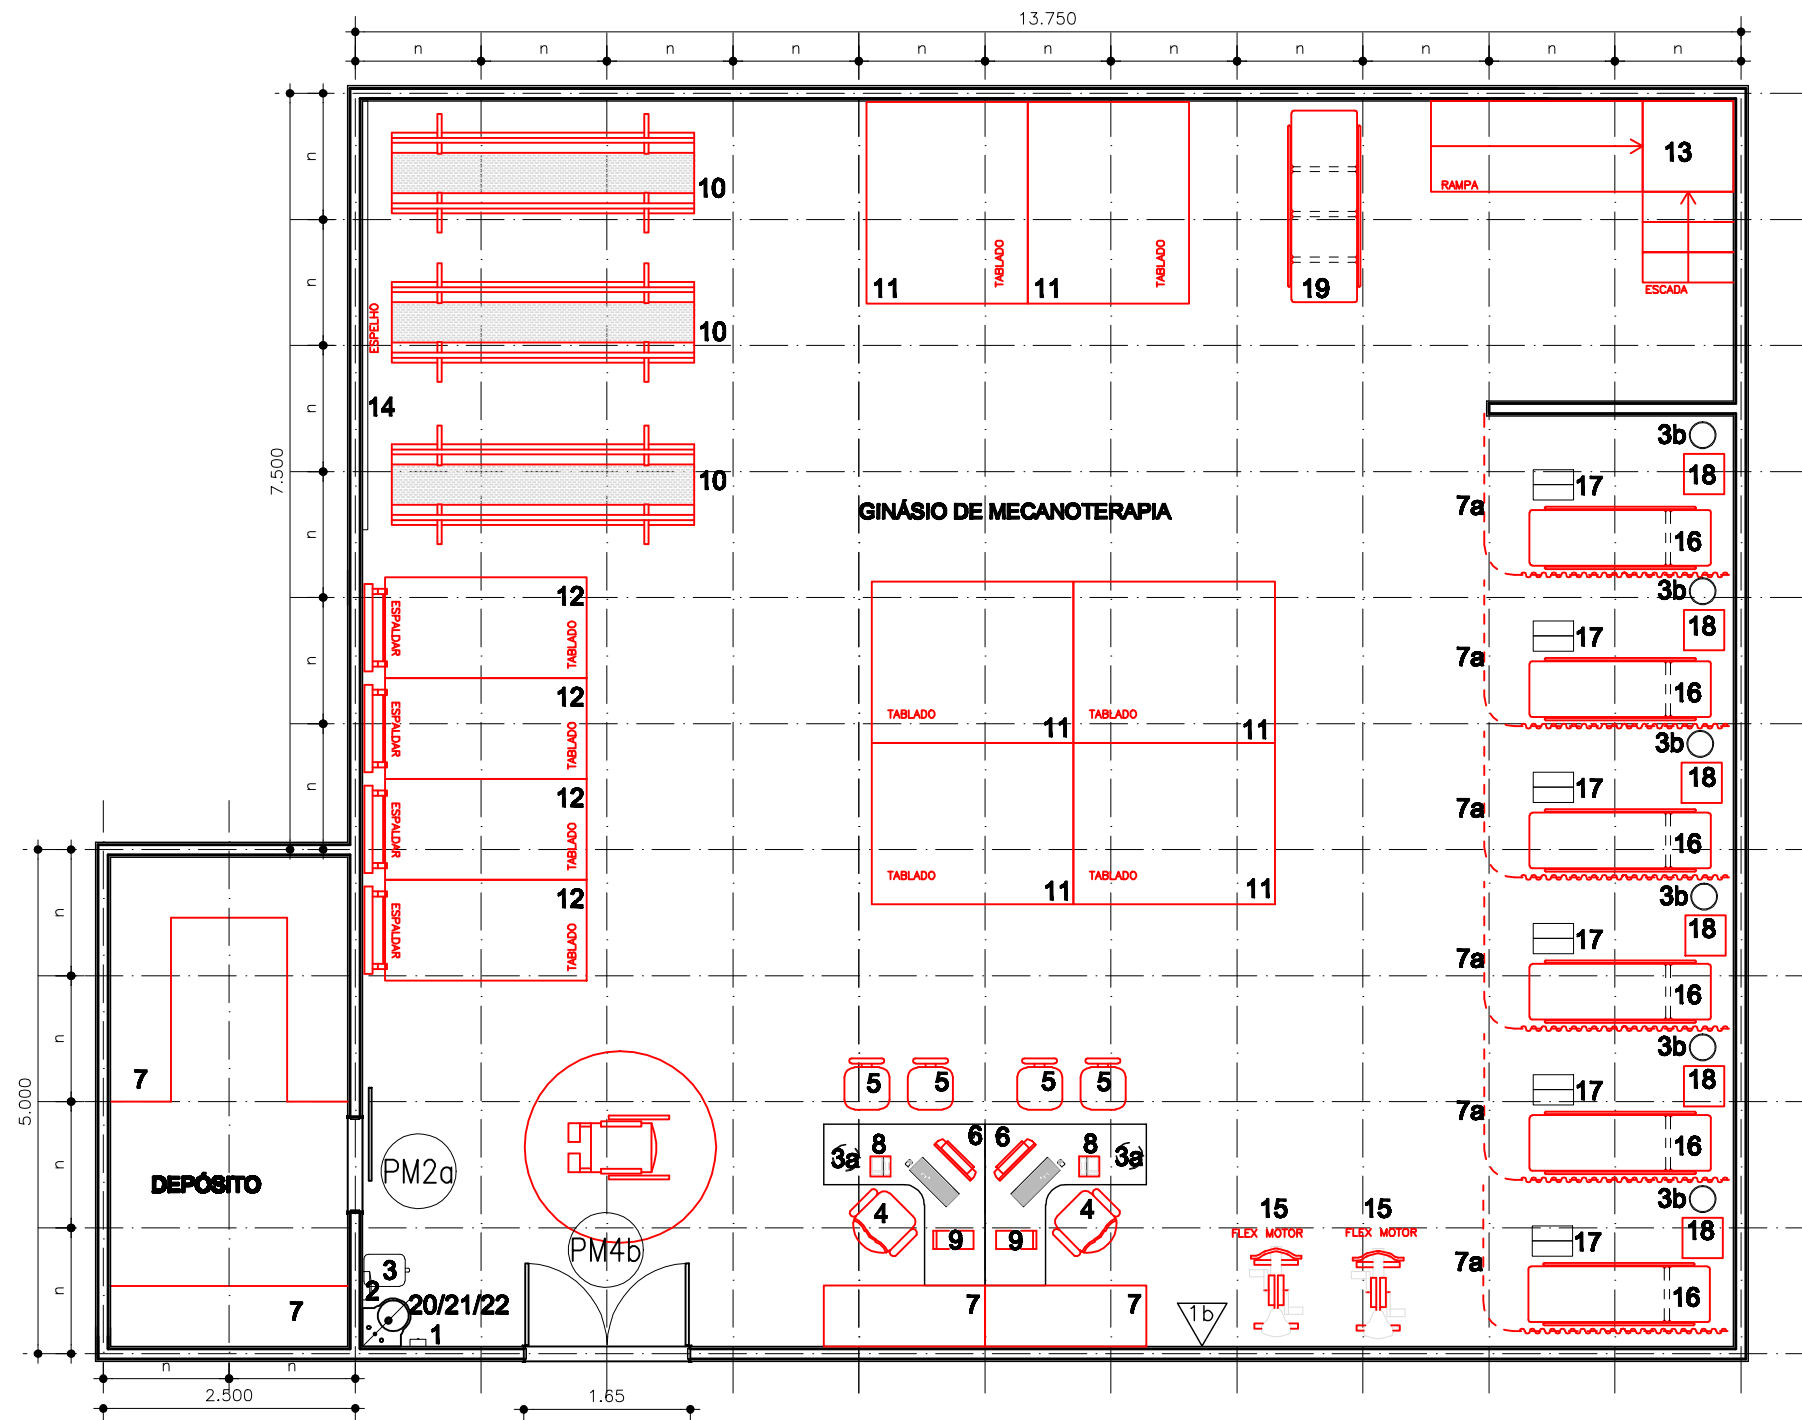

REDE LUCY MONTORO

Medida "n" padrão dos módulos: 1,25m
Área: 167.96 m²

FISIOTERAPIA - GINÁSIO MECANOTERAPIA/CINESIOTERAPIA

PLANTA LAYOUT
ESCALA 1/75