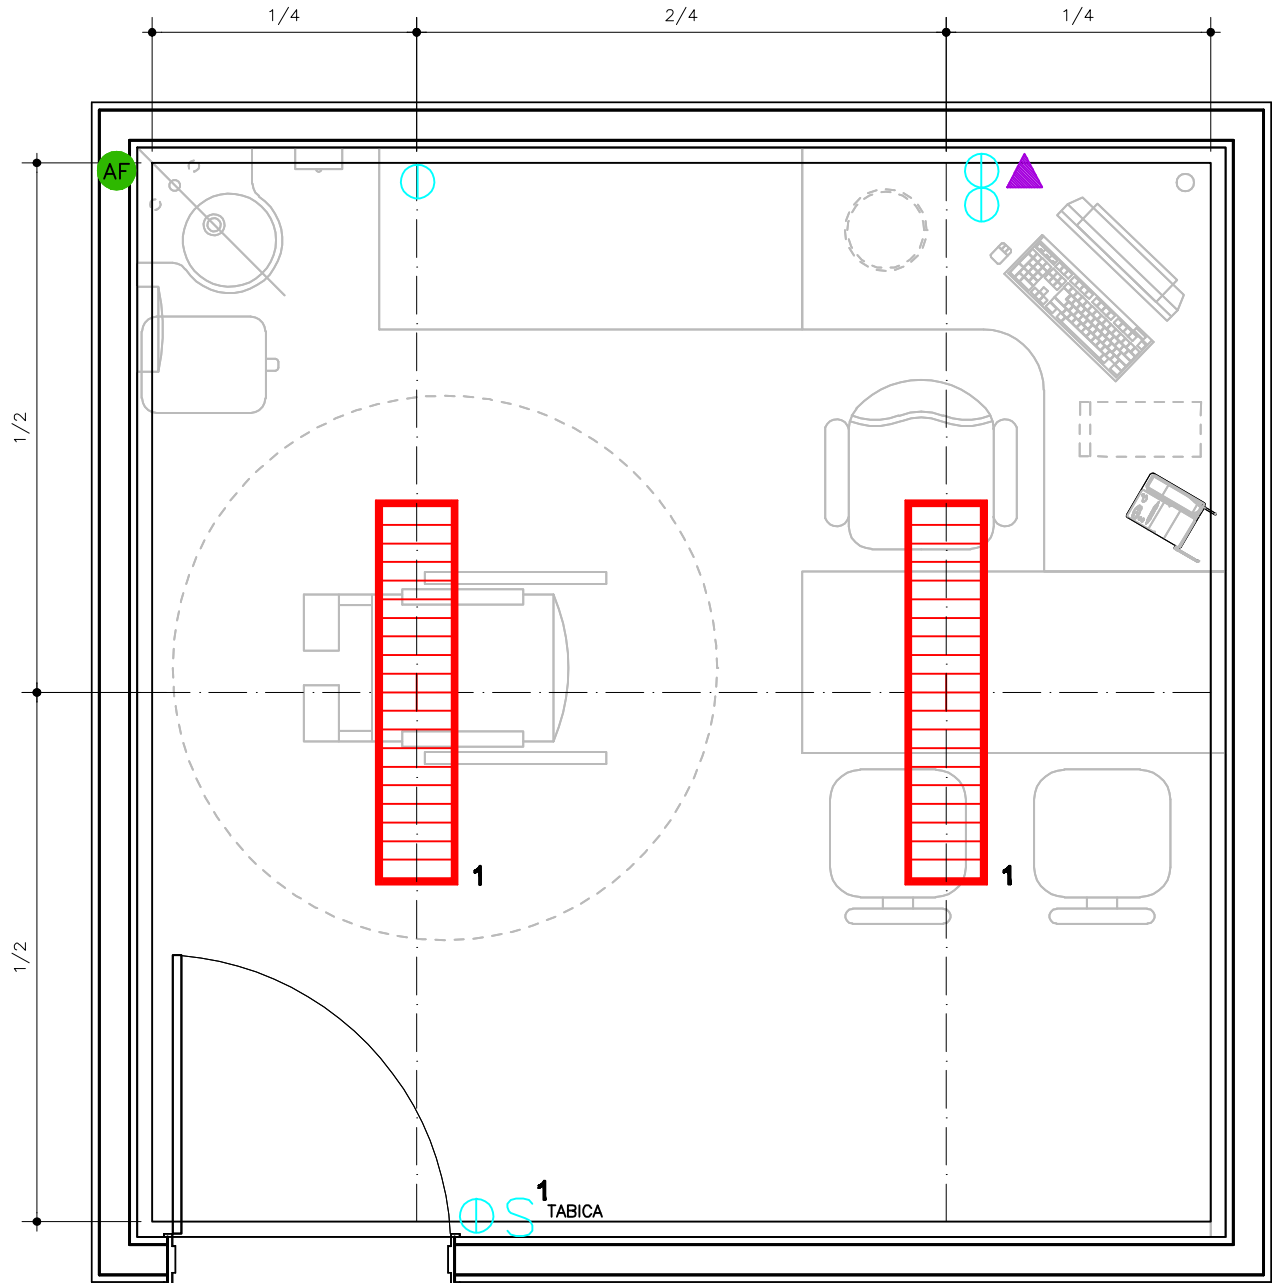

REDE LUCY MONTORO

FONOAUDIOLOGIA ADULTO

PLANTA DE PONTOS DE INSTALAÇÕES
ESCALA 1/25