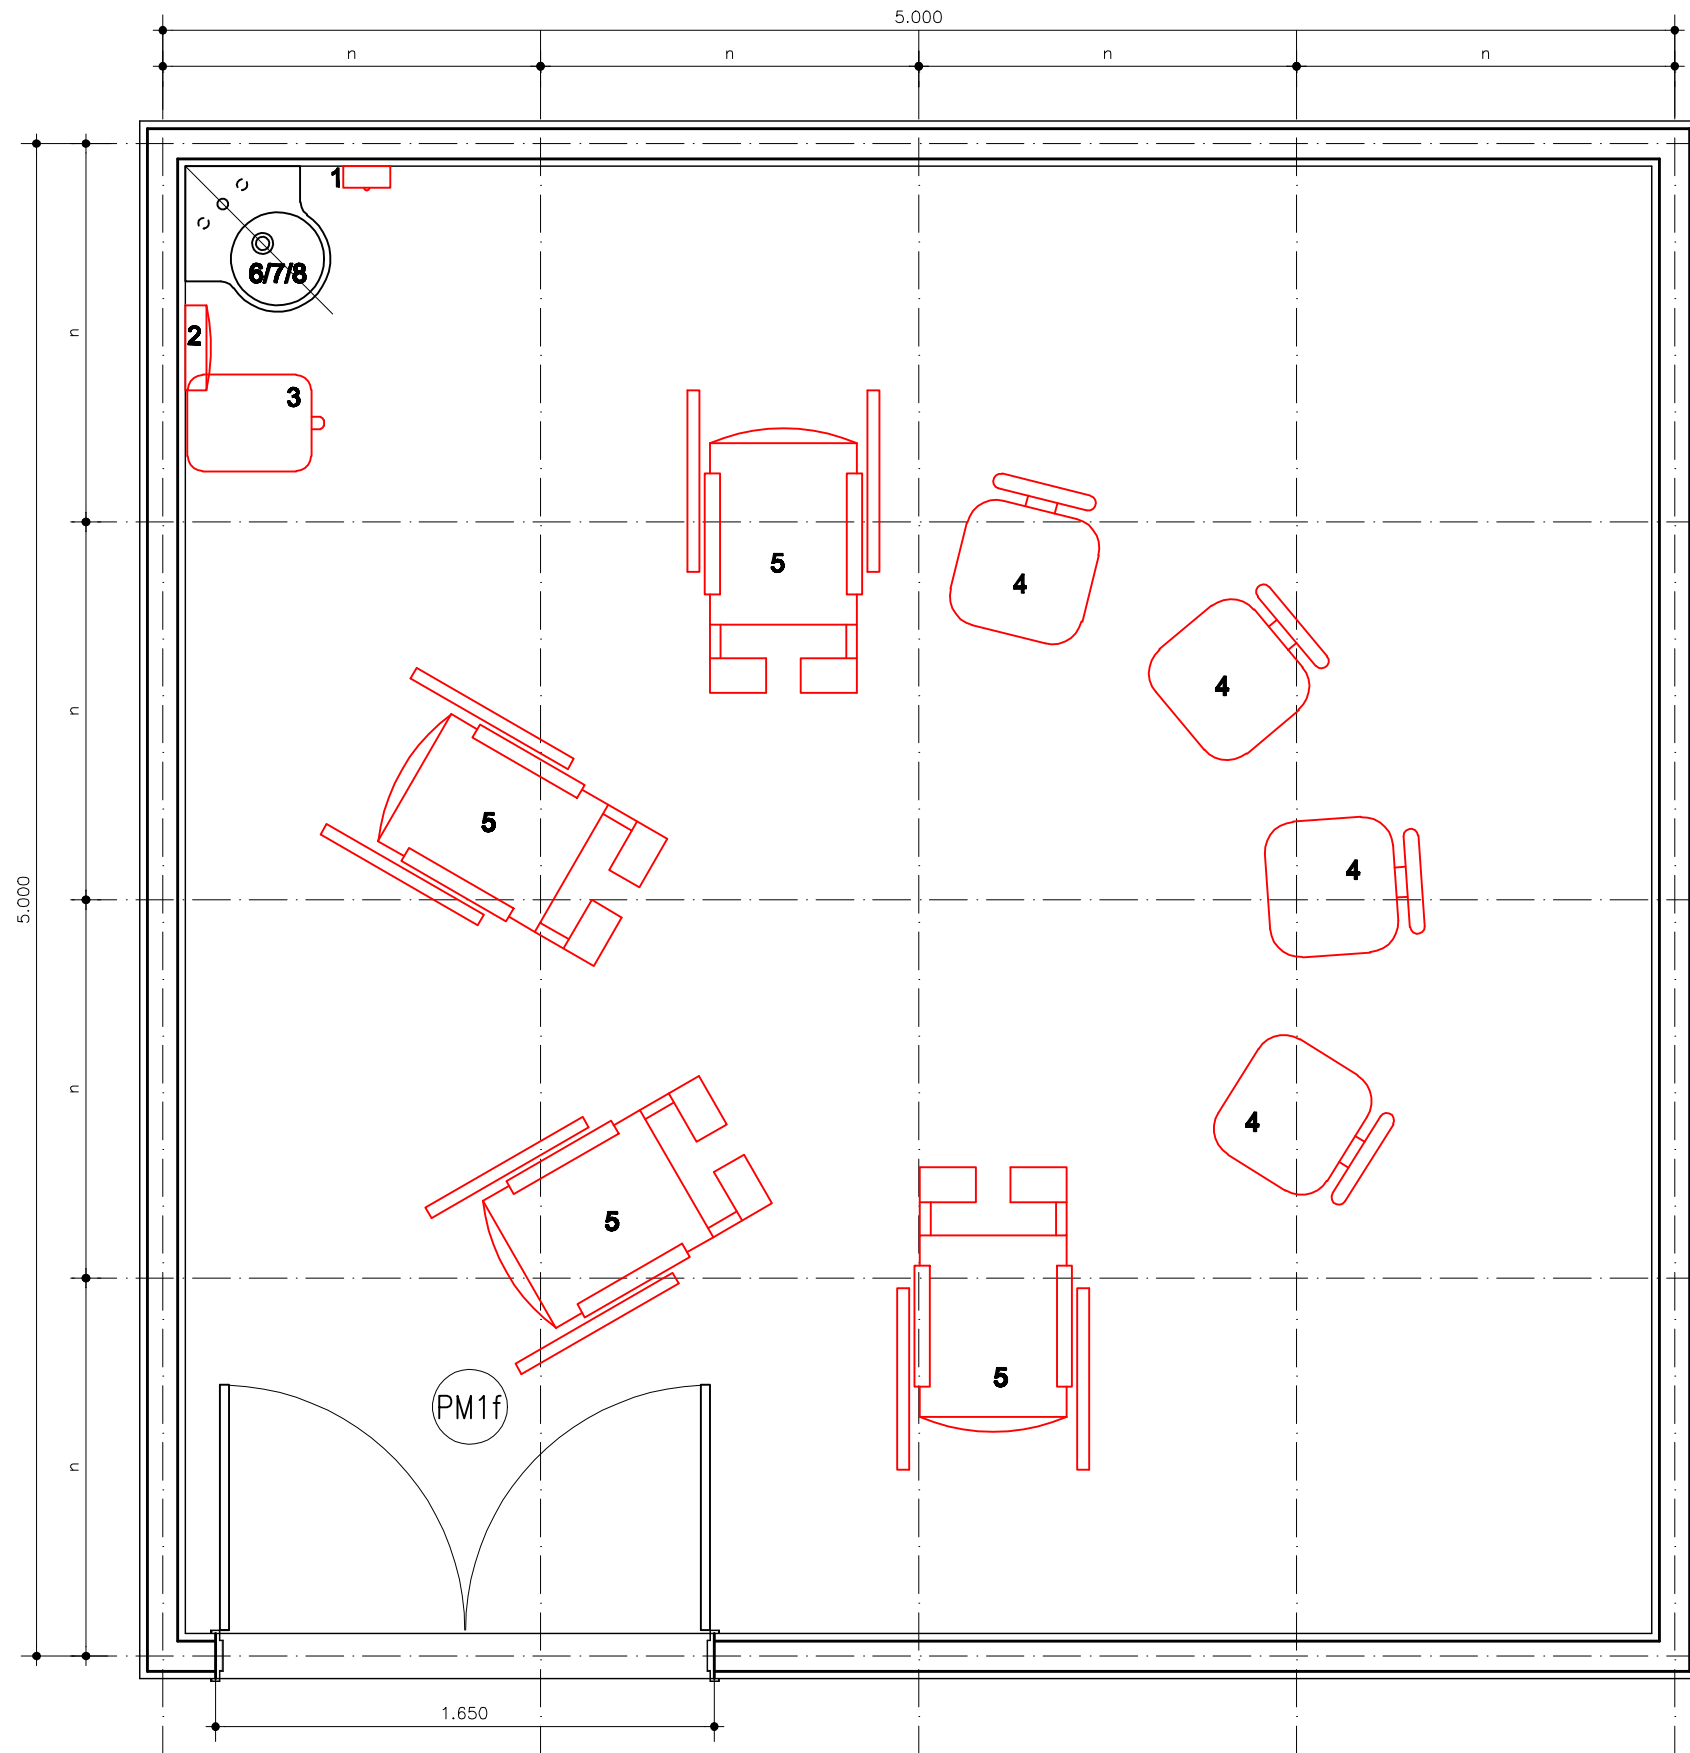

# REDE LUCY MONTORO

TERAPIA EM GRUPO

Medida "n" padrão dos módulos: 1,25m  
Área: 23.52m<sup>2</sup>

PLANTA DE LAYOUT  
ESCALA 1/25