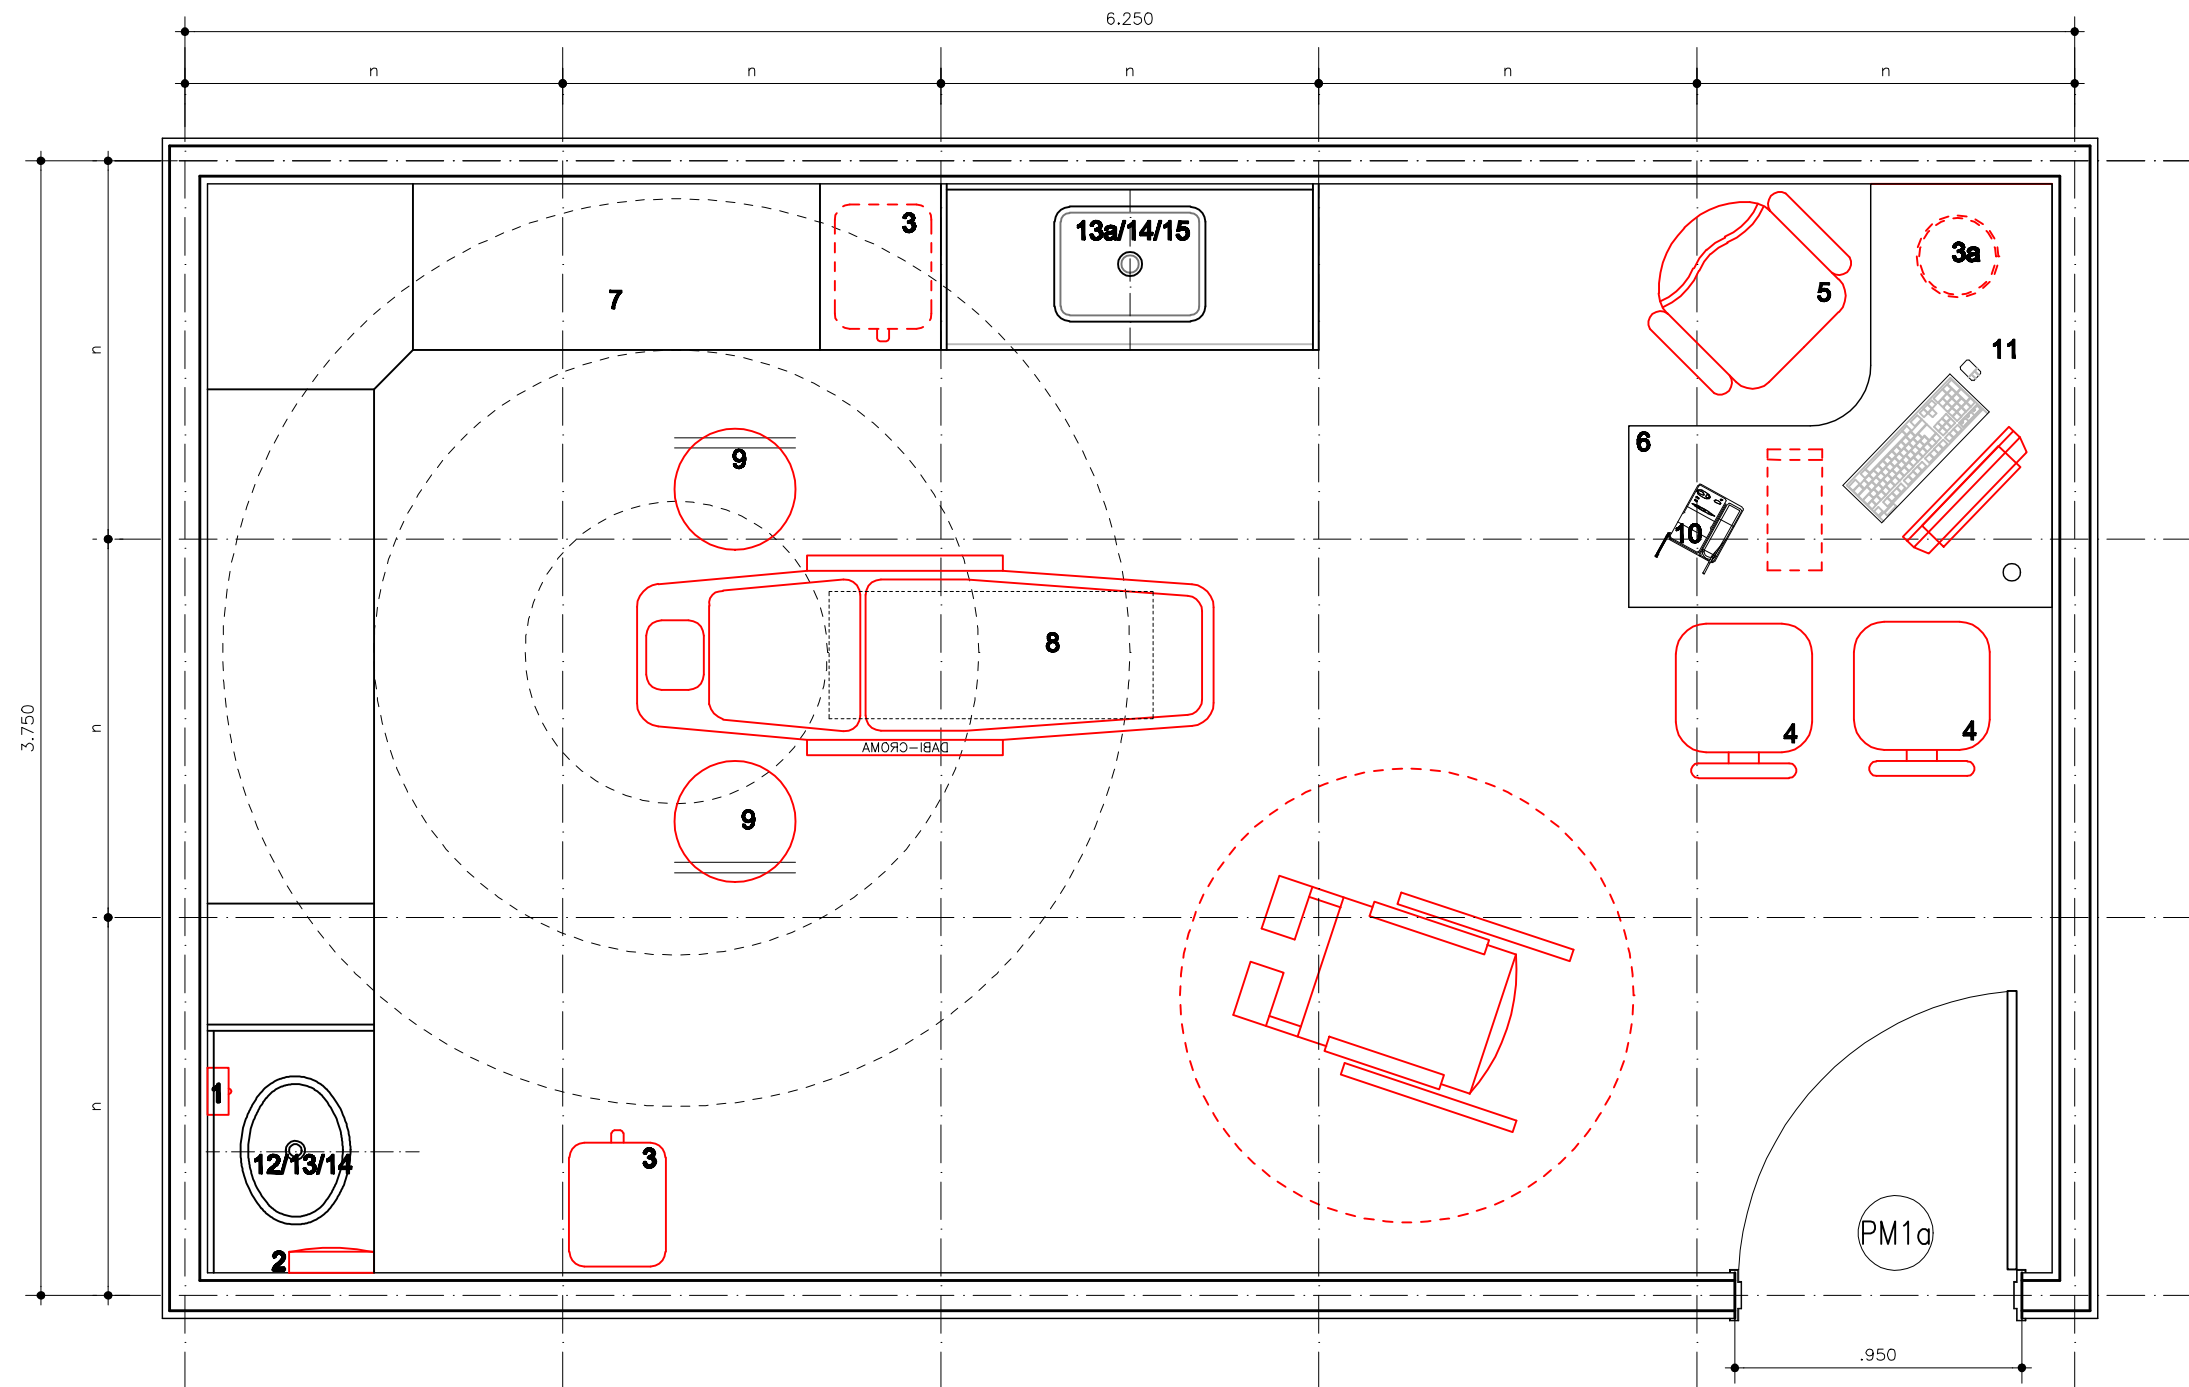

REDE LUCY MONTORO

CONSULTÓRIO ODONTOLÓGICO

Medida "n" padrão dos módulos: 1,25m
Área: 21,96 m²

PLANTA DE LAYOUT
esc. 1/25