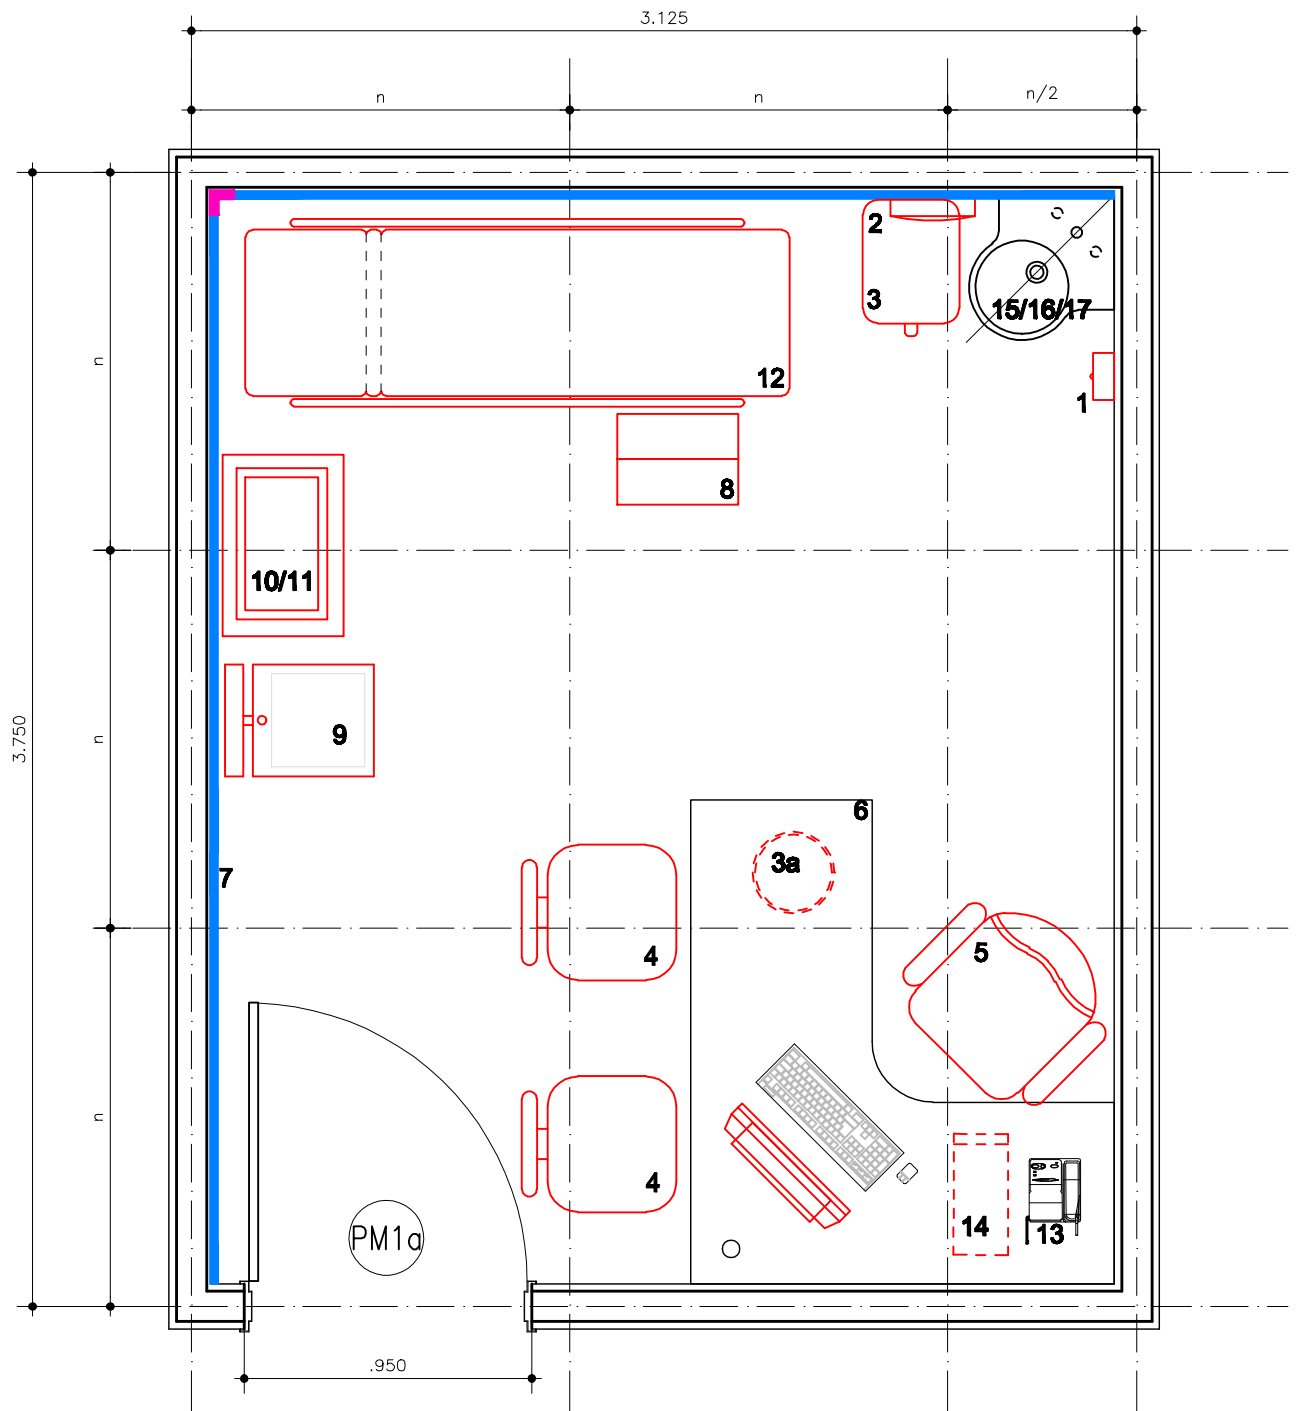

REDE LUCY MONTORO

NUTRICIONISTA

Medida "n" padrão dos módulos: 1,25m
Área: 10.71m²

PLANTA DE LAYOUT
ESCALA 1/25