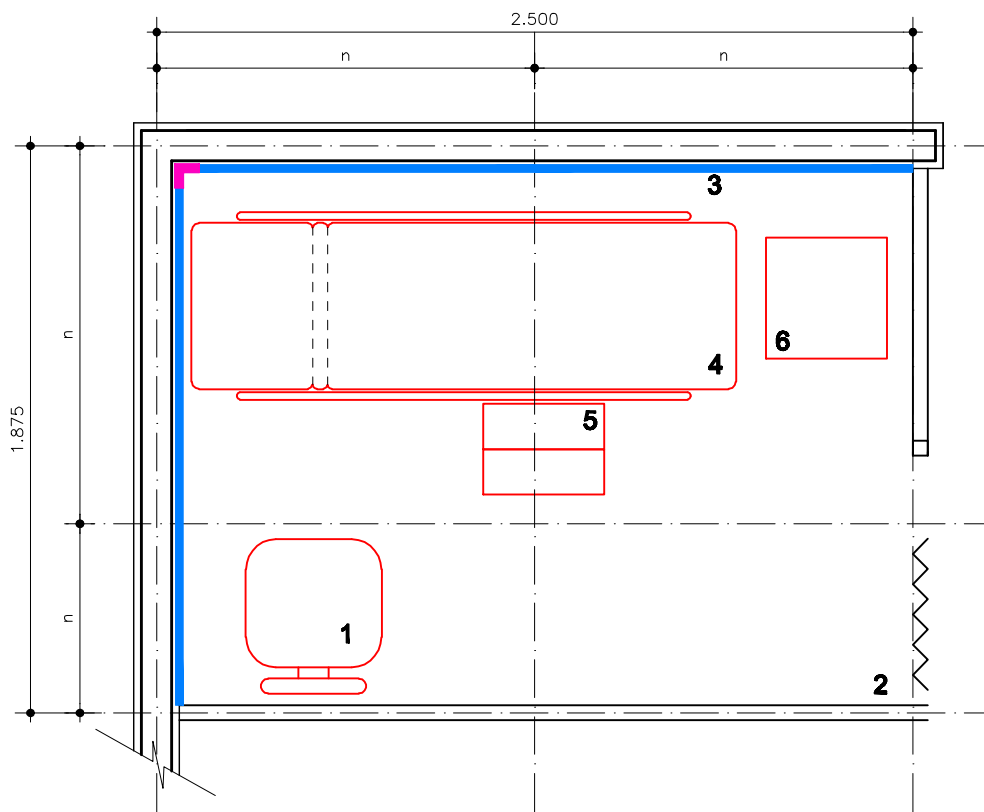

REDE LUCY MONTORO

BOX DE HABILIDADES

Medida "n" padrão dos módulos: 1,25m
Área: 4.30m ²

PLANTA DE LAYOUT
ESCALA 1/25