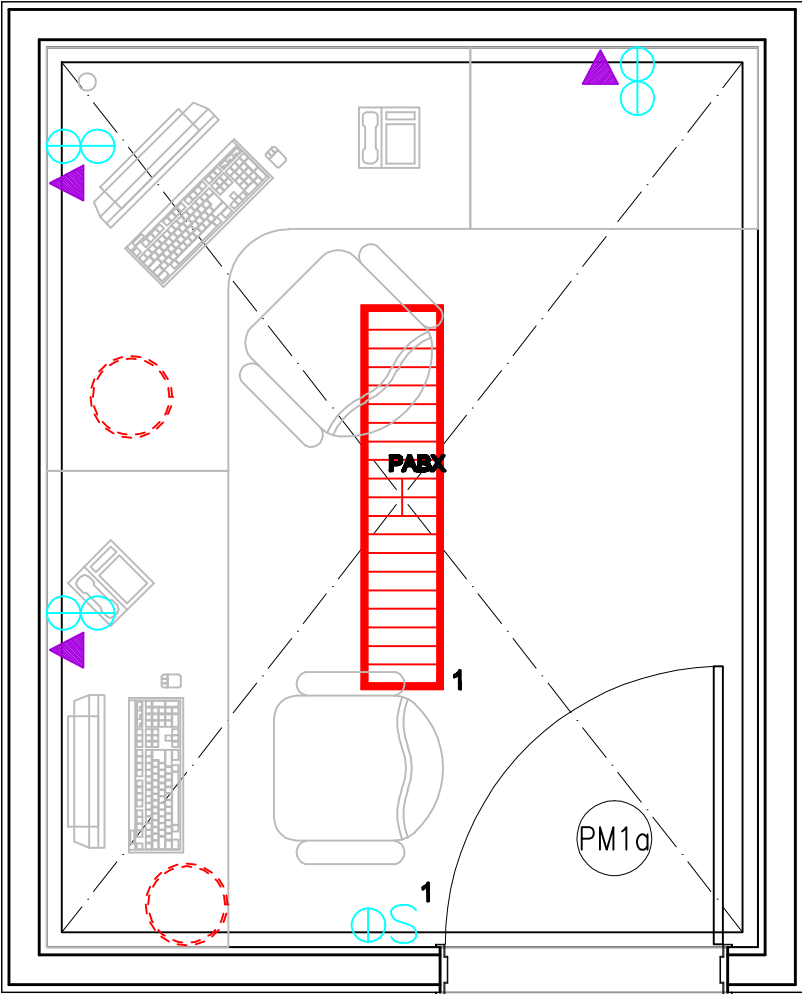

REDE LUCY MONTORO

PABX

PLANTA PONTOS DE INSTALAÇÕES
ESCALA 1:25