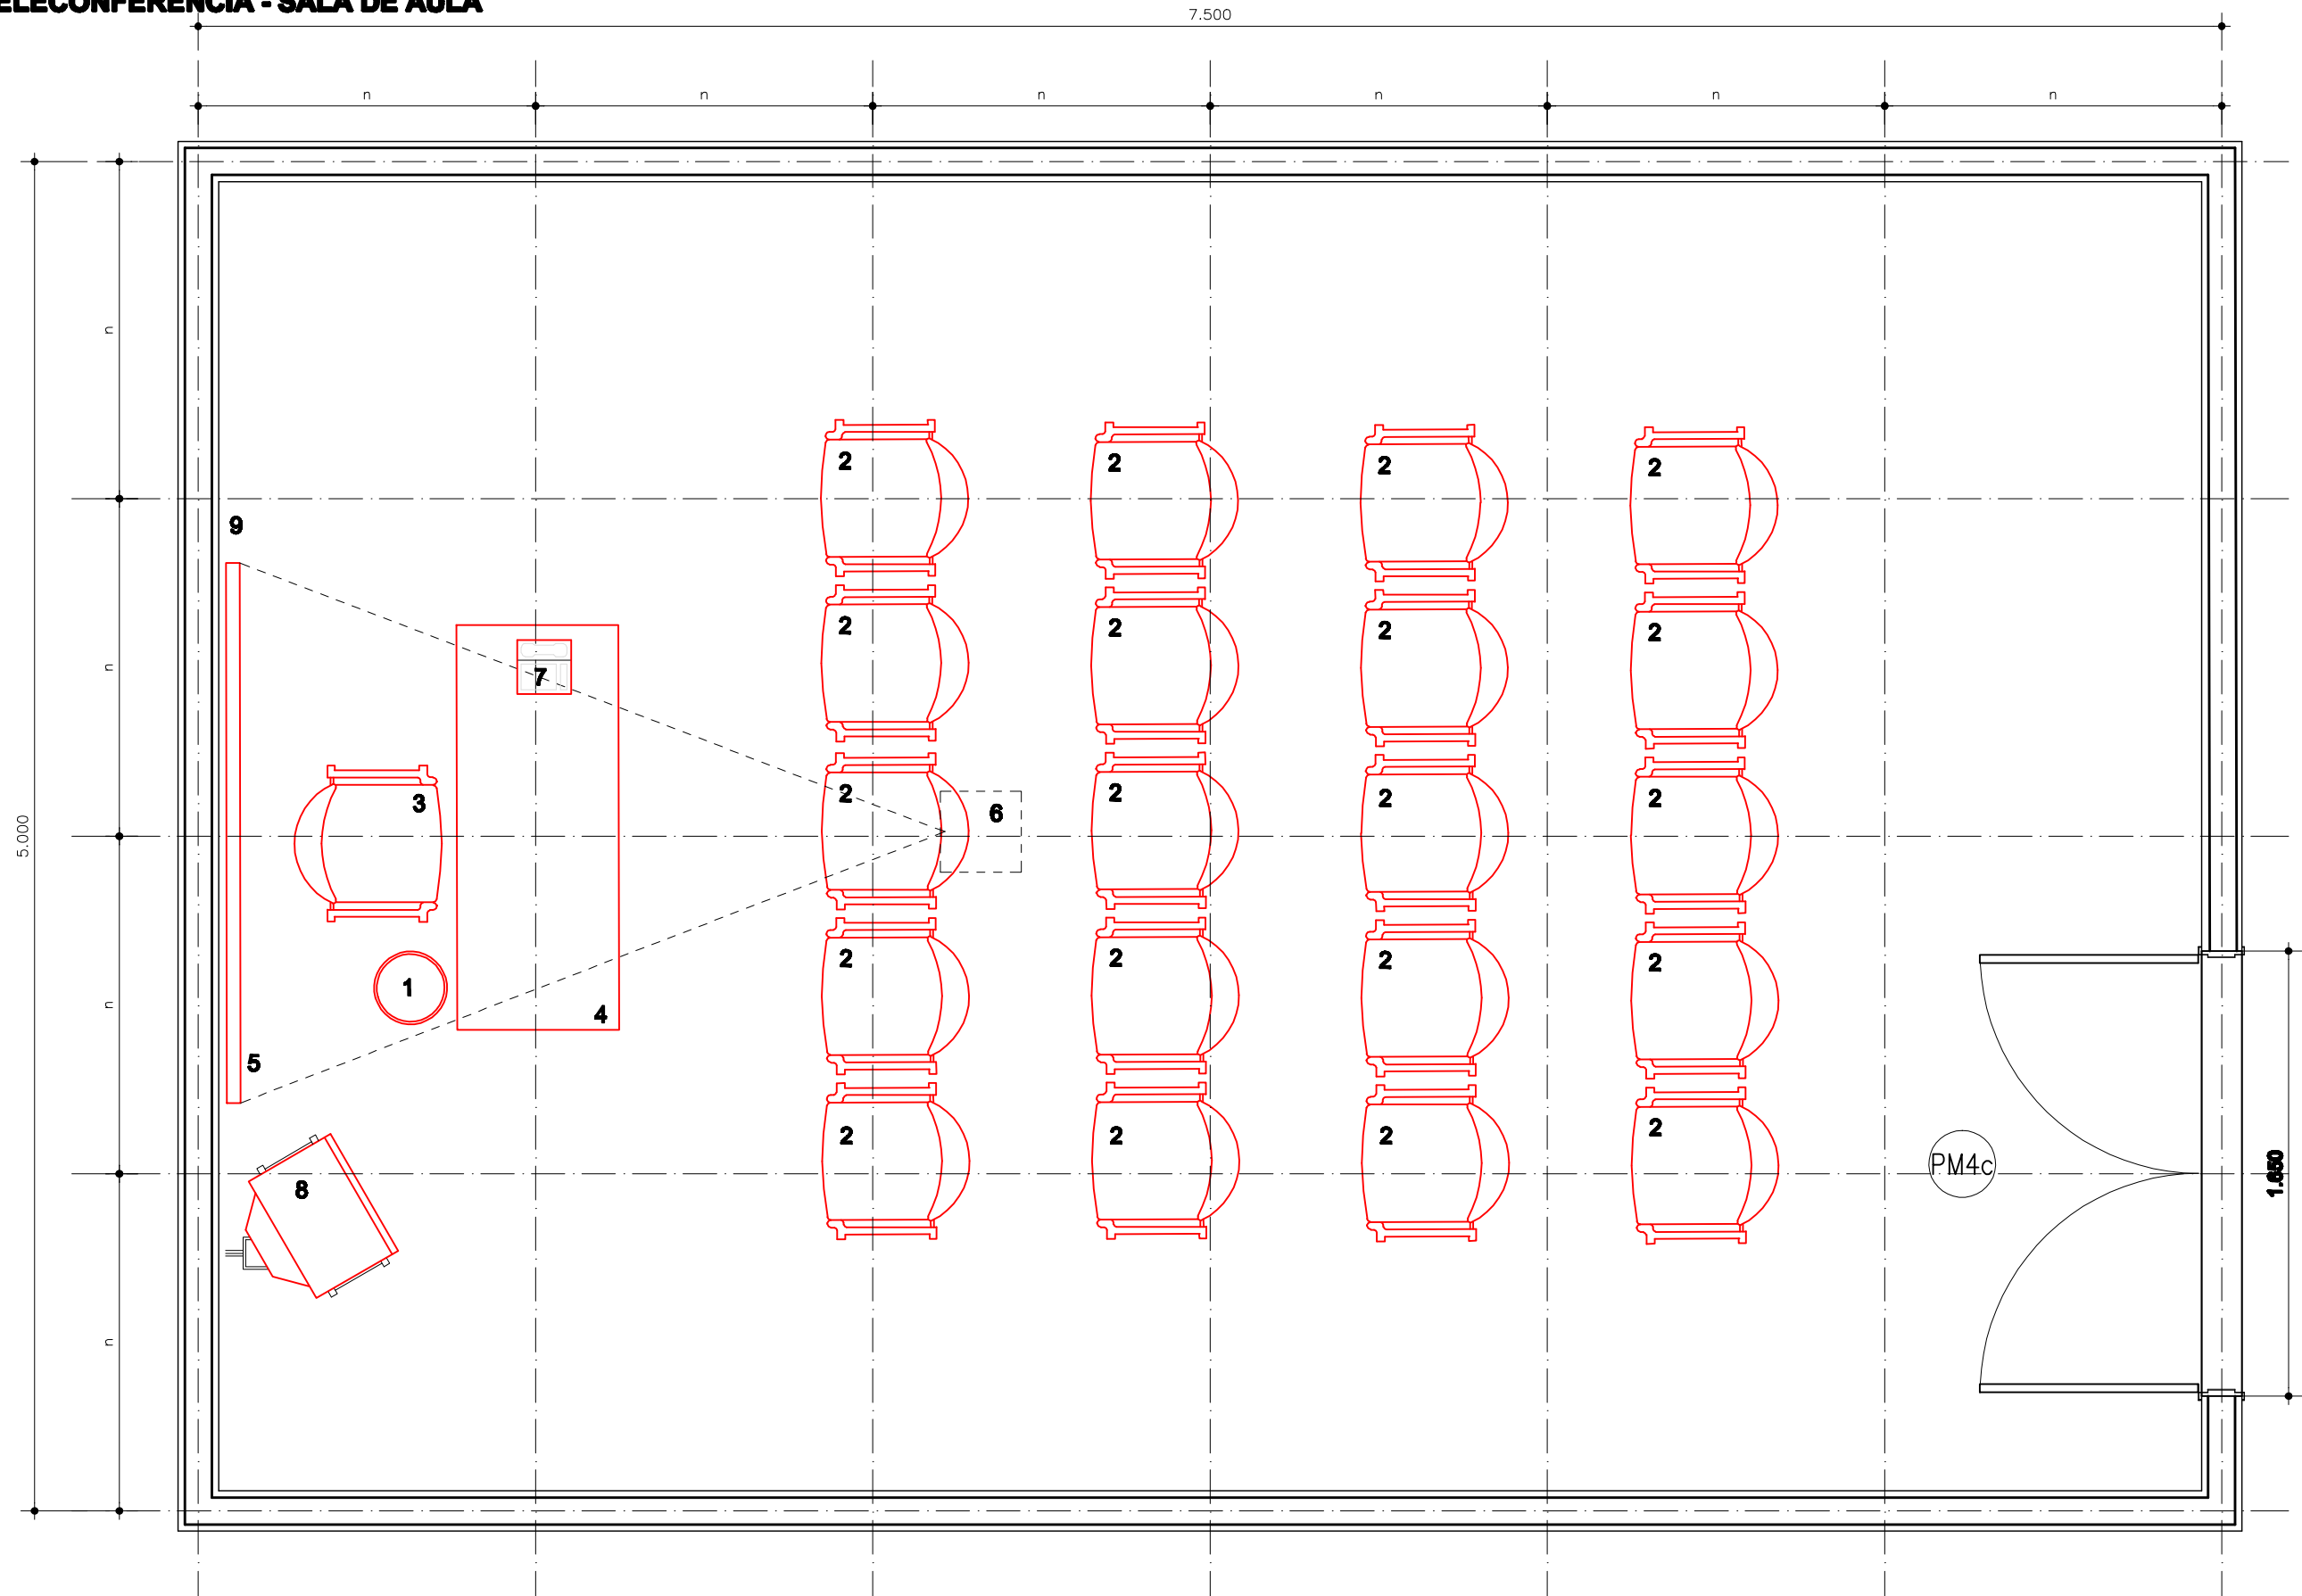

REDE LUCY MONTORO

Medida "n" padrão dos módulos: 1,25m
Área: 35.64 m²

SALA DE TELECONFERENCIA - SALA DE AULA

PLANTA LAYOUT
ESCALA 1:25