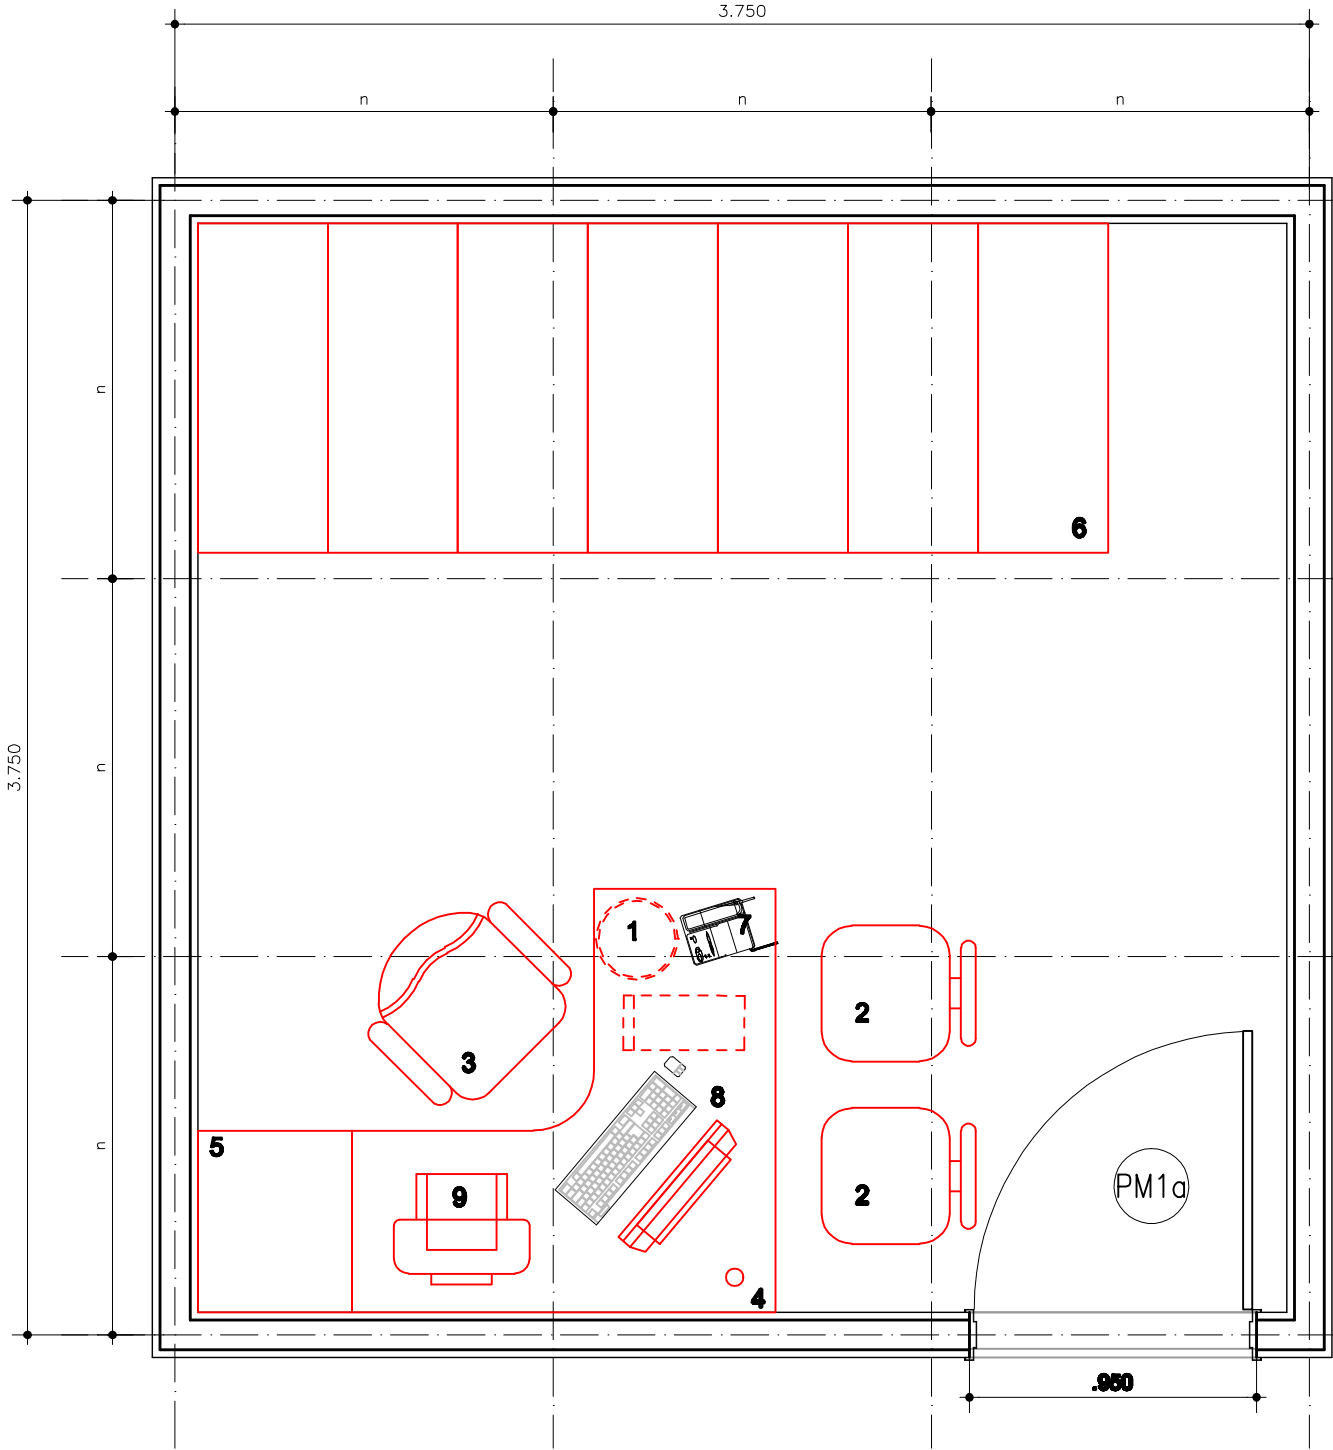

REDE LUCY MONTORO

Medida "n" padrão dos módulos: 1,25m
Área: 12.96 m²

SAME

PLANTA LAYOUT
ESCALA 1:25