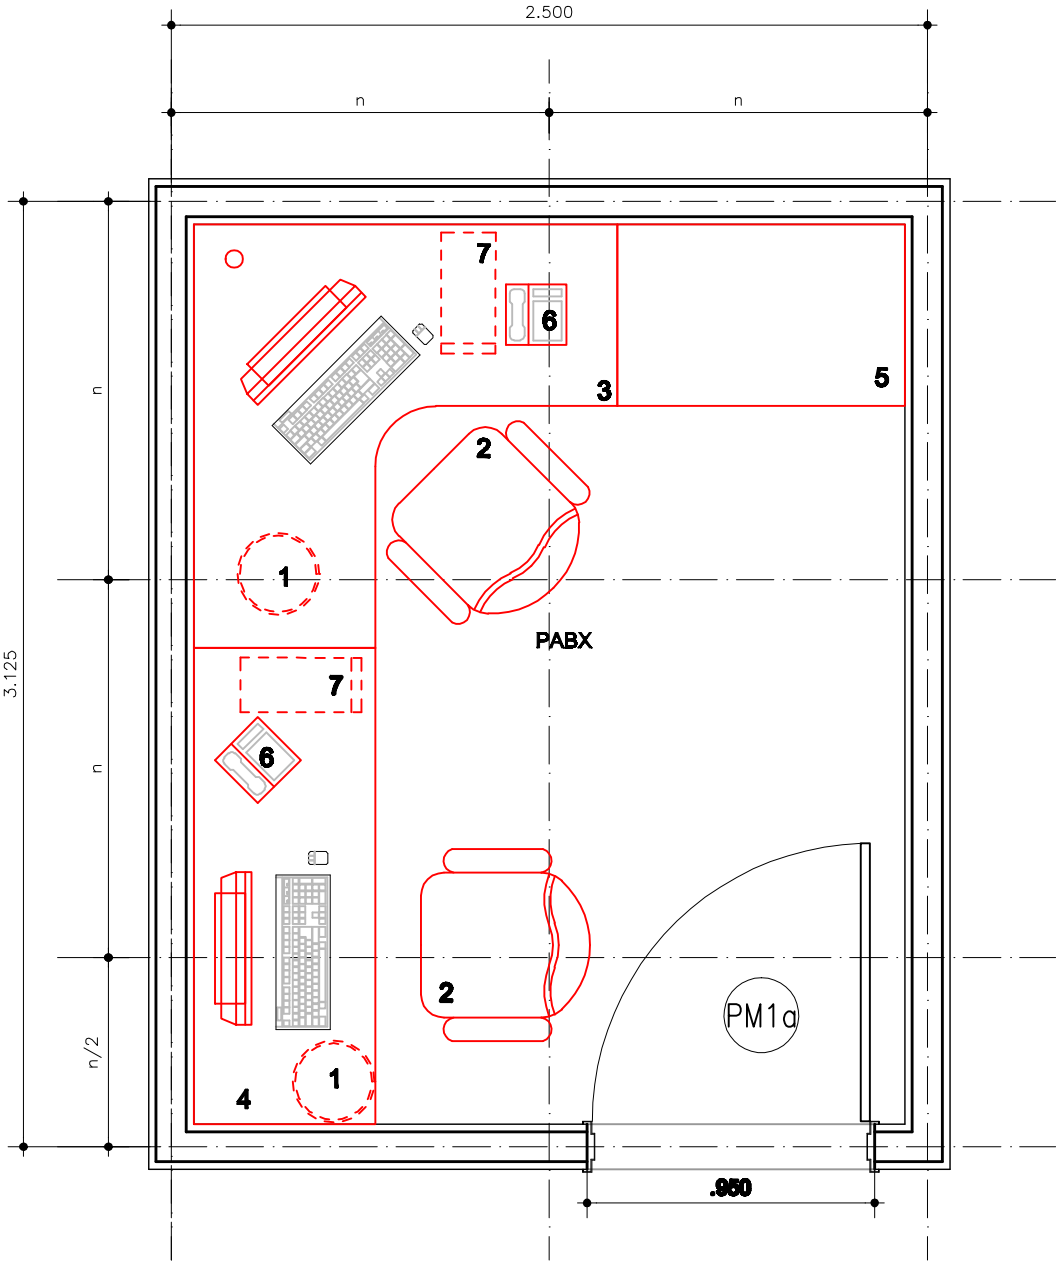

# REDE LUCY MONTORO

Medida "n" padrão dos módulos: 1,25m  
Área: 6.99 m<sup>2</sup>

## PABX

PLANTA LAYOUT  
ESCALA 1:25