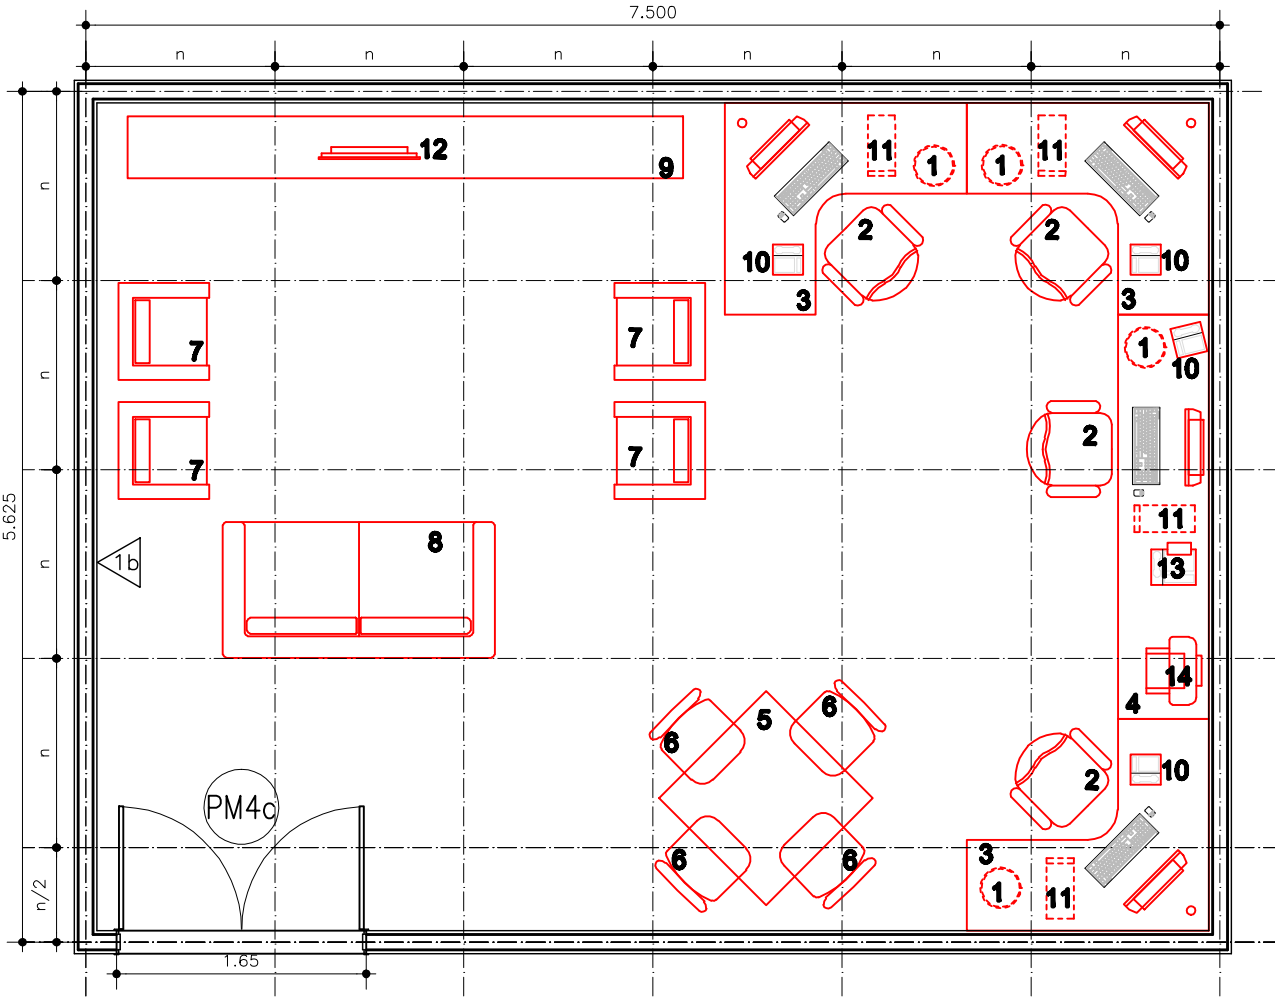

## EQUIPE TÉCNICA E CONFORTO MÉDICO

Medida "n" padrão dos módulos: 1,25m  
Área: 40.23 m<sup>2</sup>

PLANTA LAYOUT  
ESCALA 1:50