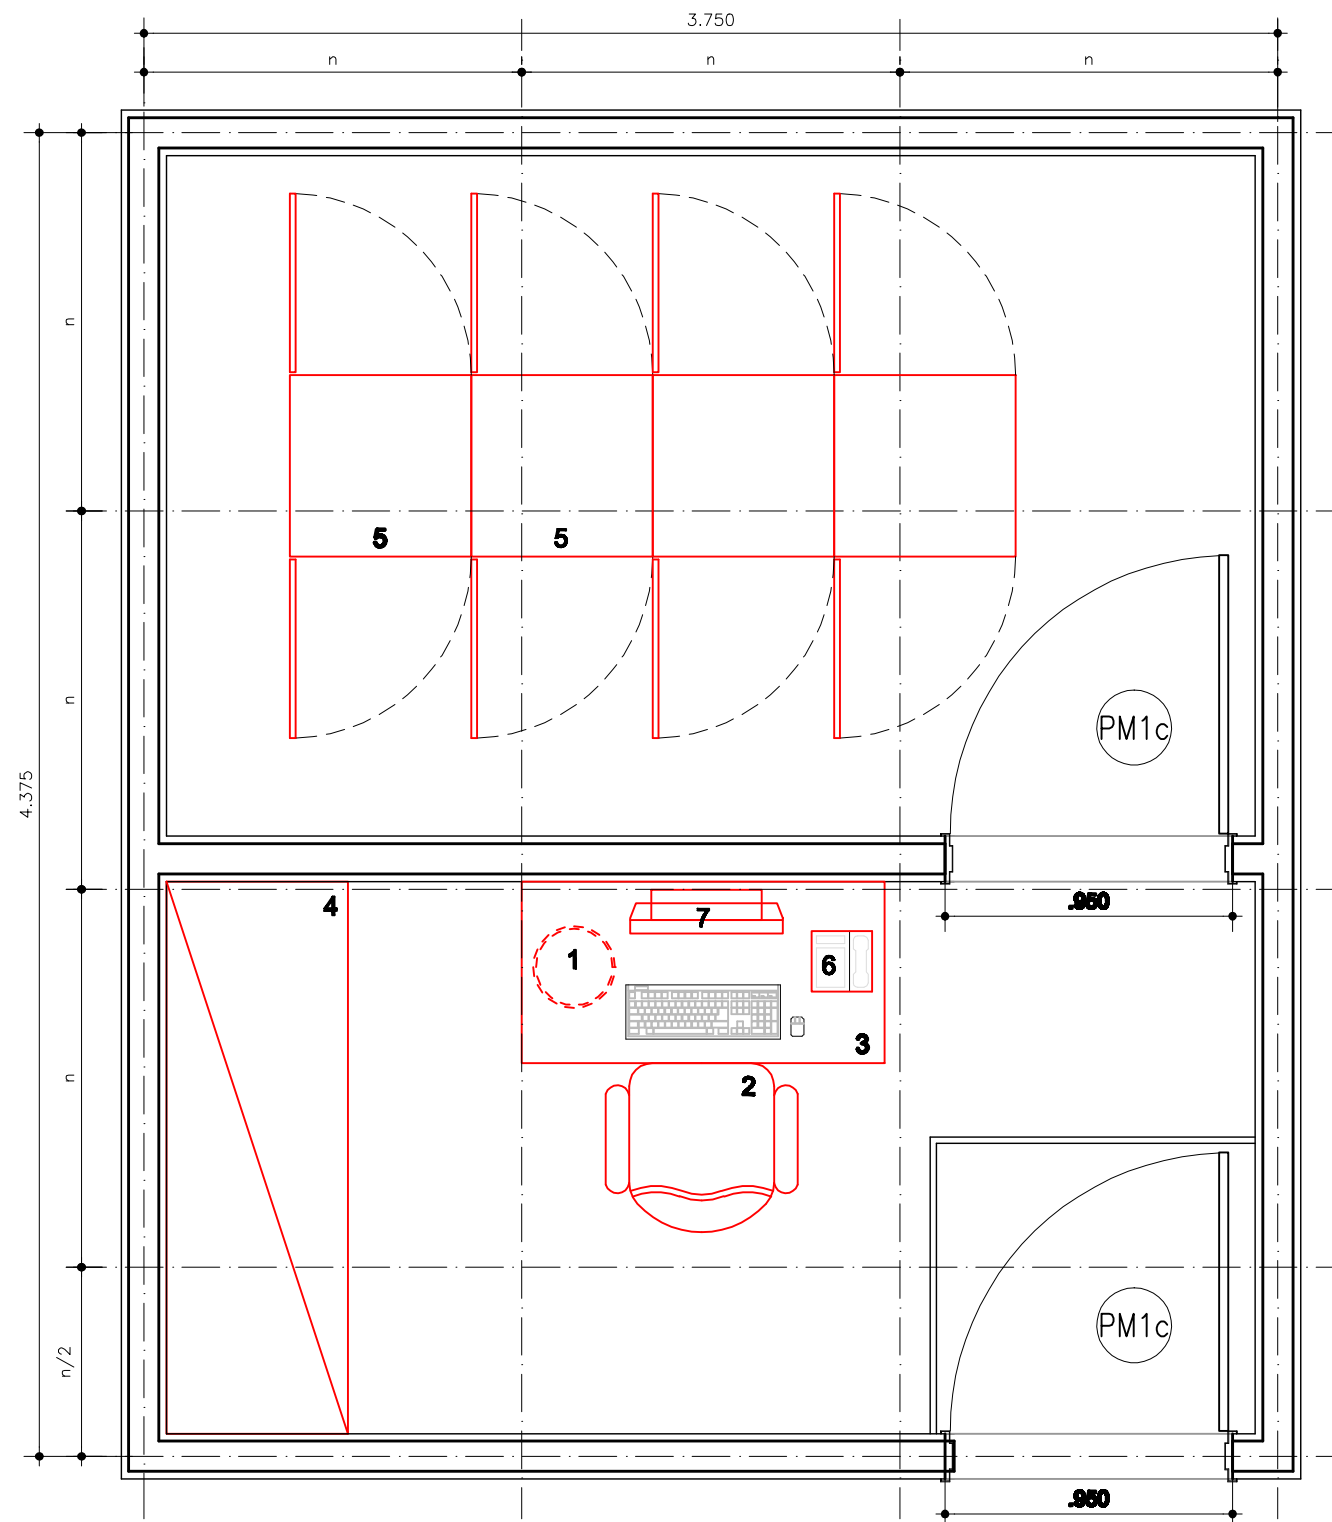

REDE LUCY MONTORO

SALA DE INFORMÁTICA - CPD

Medida "n" padrão dos módulos: 1,25m
Área: 15.21 m²

PLANTA LAYOUT
ESCALA 1:25