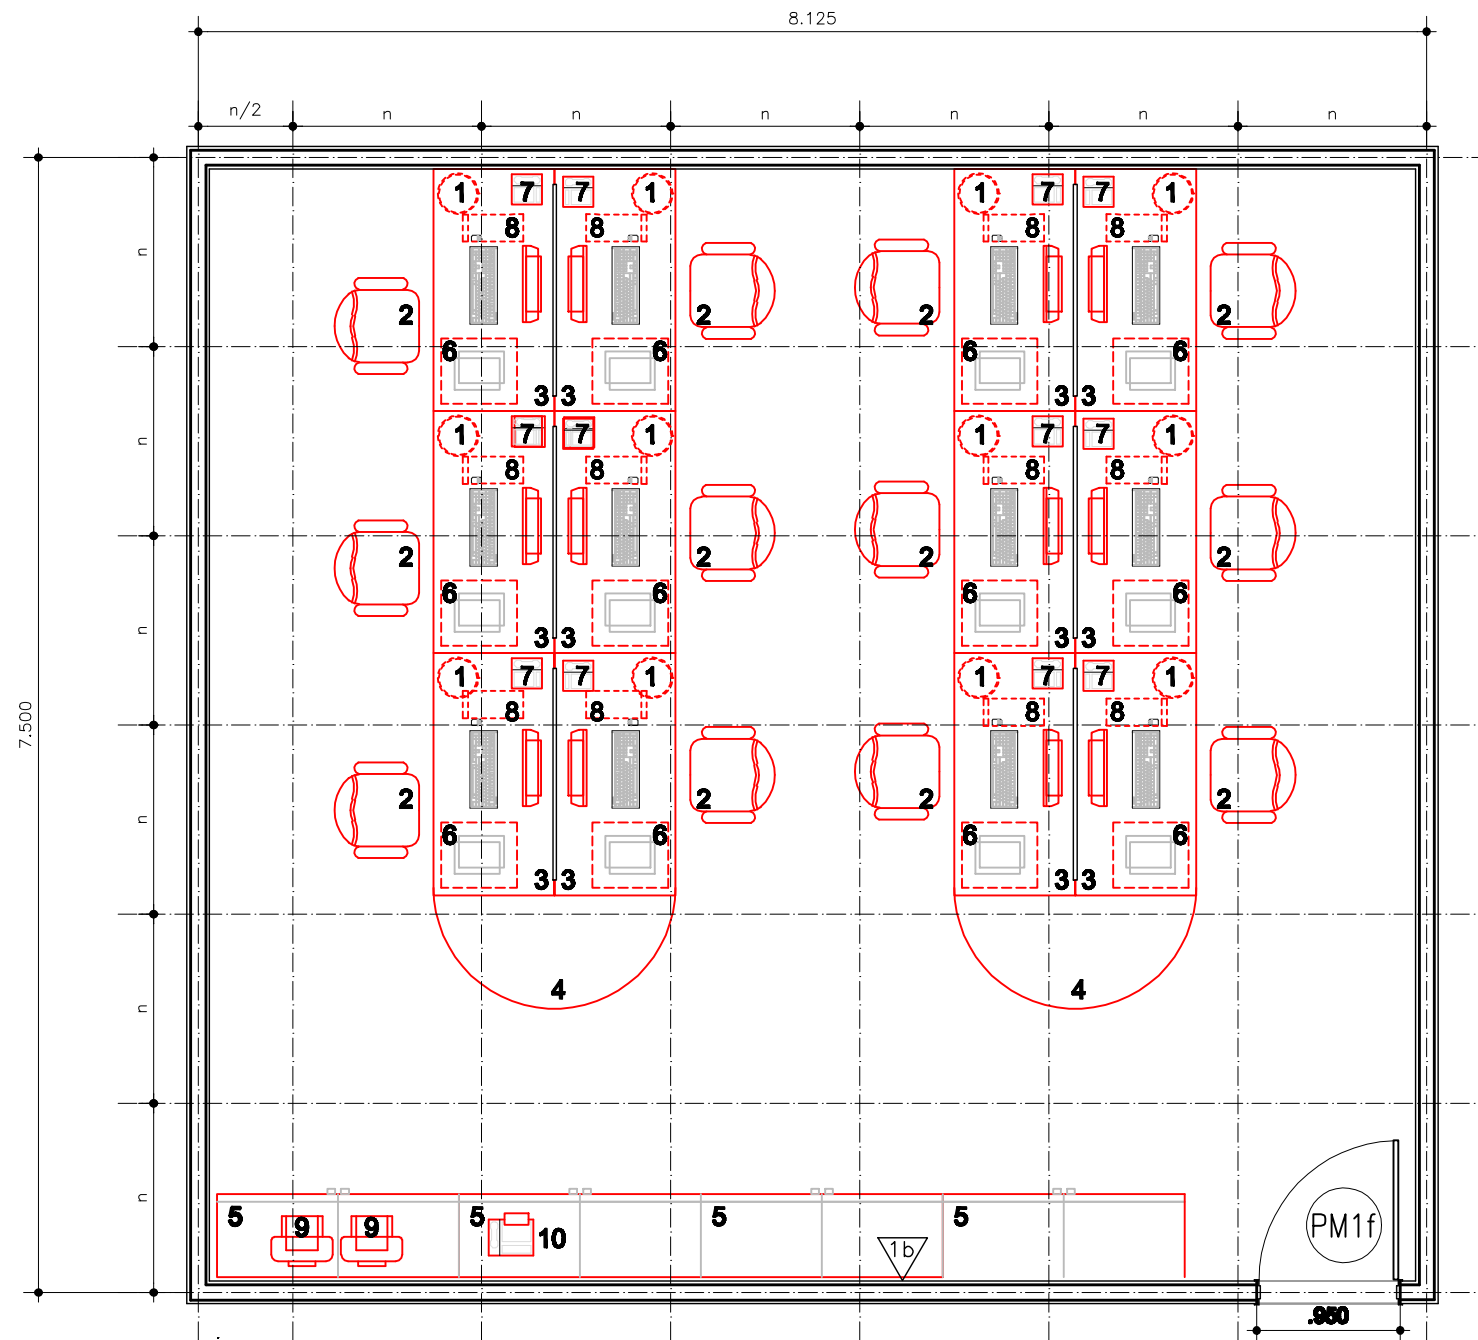

# REDE LUCY MONTORO

ADMINISTRAÇÃO/FATURAMENTO

Medida "n" padrão dos módulos: 1,25m

Área: 58.61 m<sup>2</sup>

PLANTA LAYOUT  
ESCALA 1:50