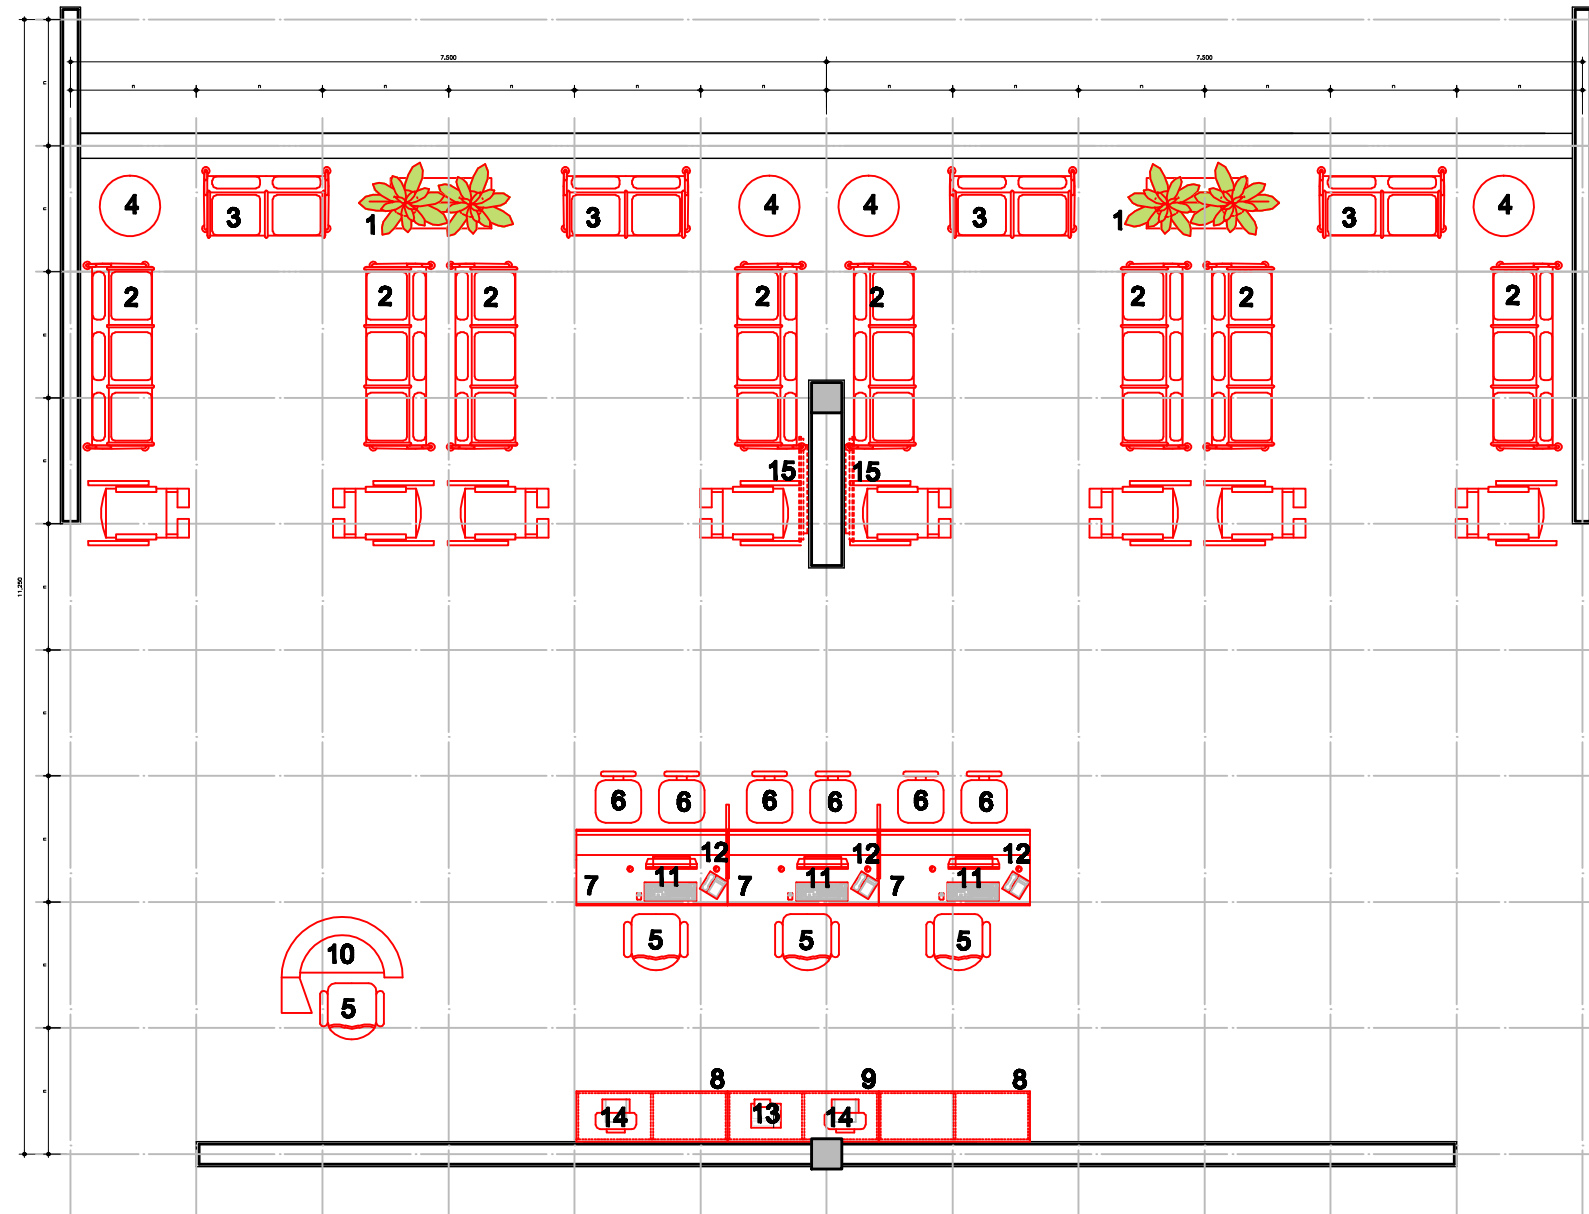

# REDE LUCY MONTORO

Medida "n" padrão dos módulos: 1,25m  
Área: 144.30 m<sup>2</sup>

## INFORMAÇÃO/ESPERA/RECEPÇÃO

PLANTA LAYOUT  
ESCALA 1/75