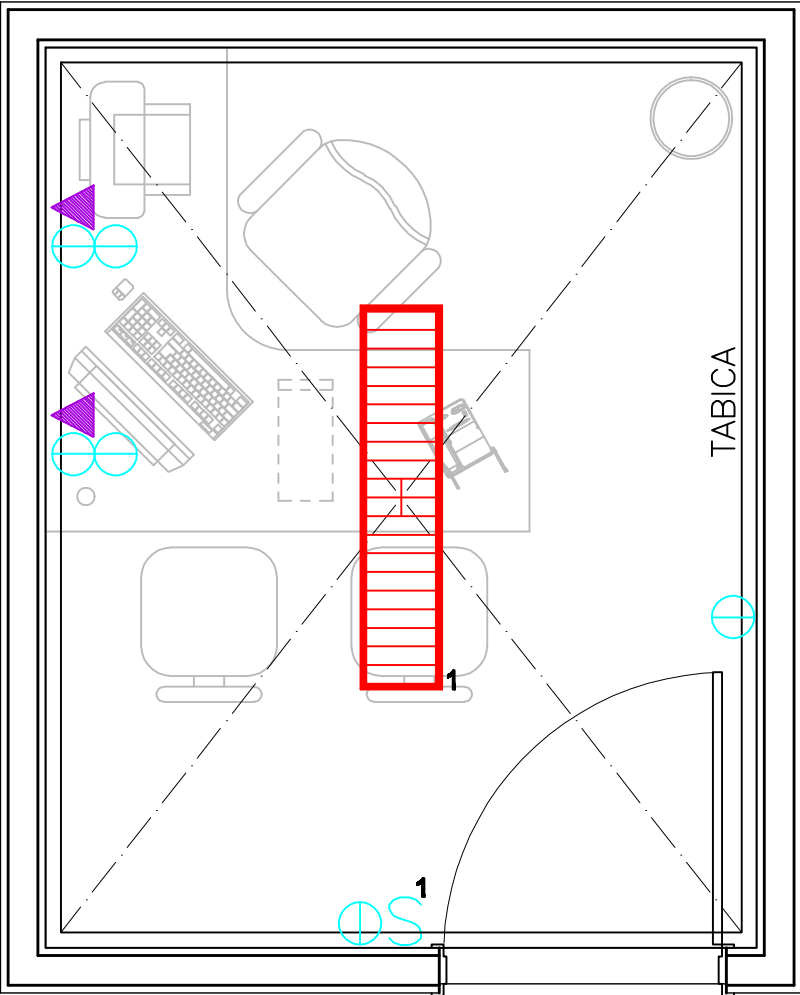

REDE LUCY MONTORO

ZELADORIA

Medida "n" padrão dos módulos: 1,25m

Área: 7,00 m²

PLANTA PONTOS DE INSTALAÇÕES

ESCALA 1/25