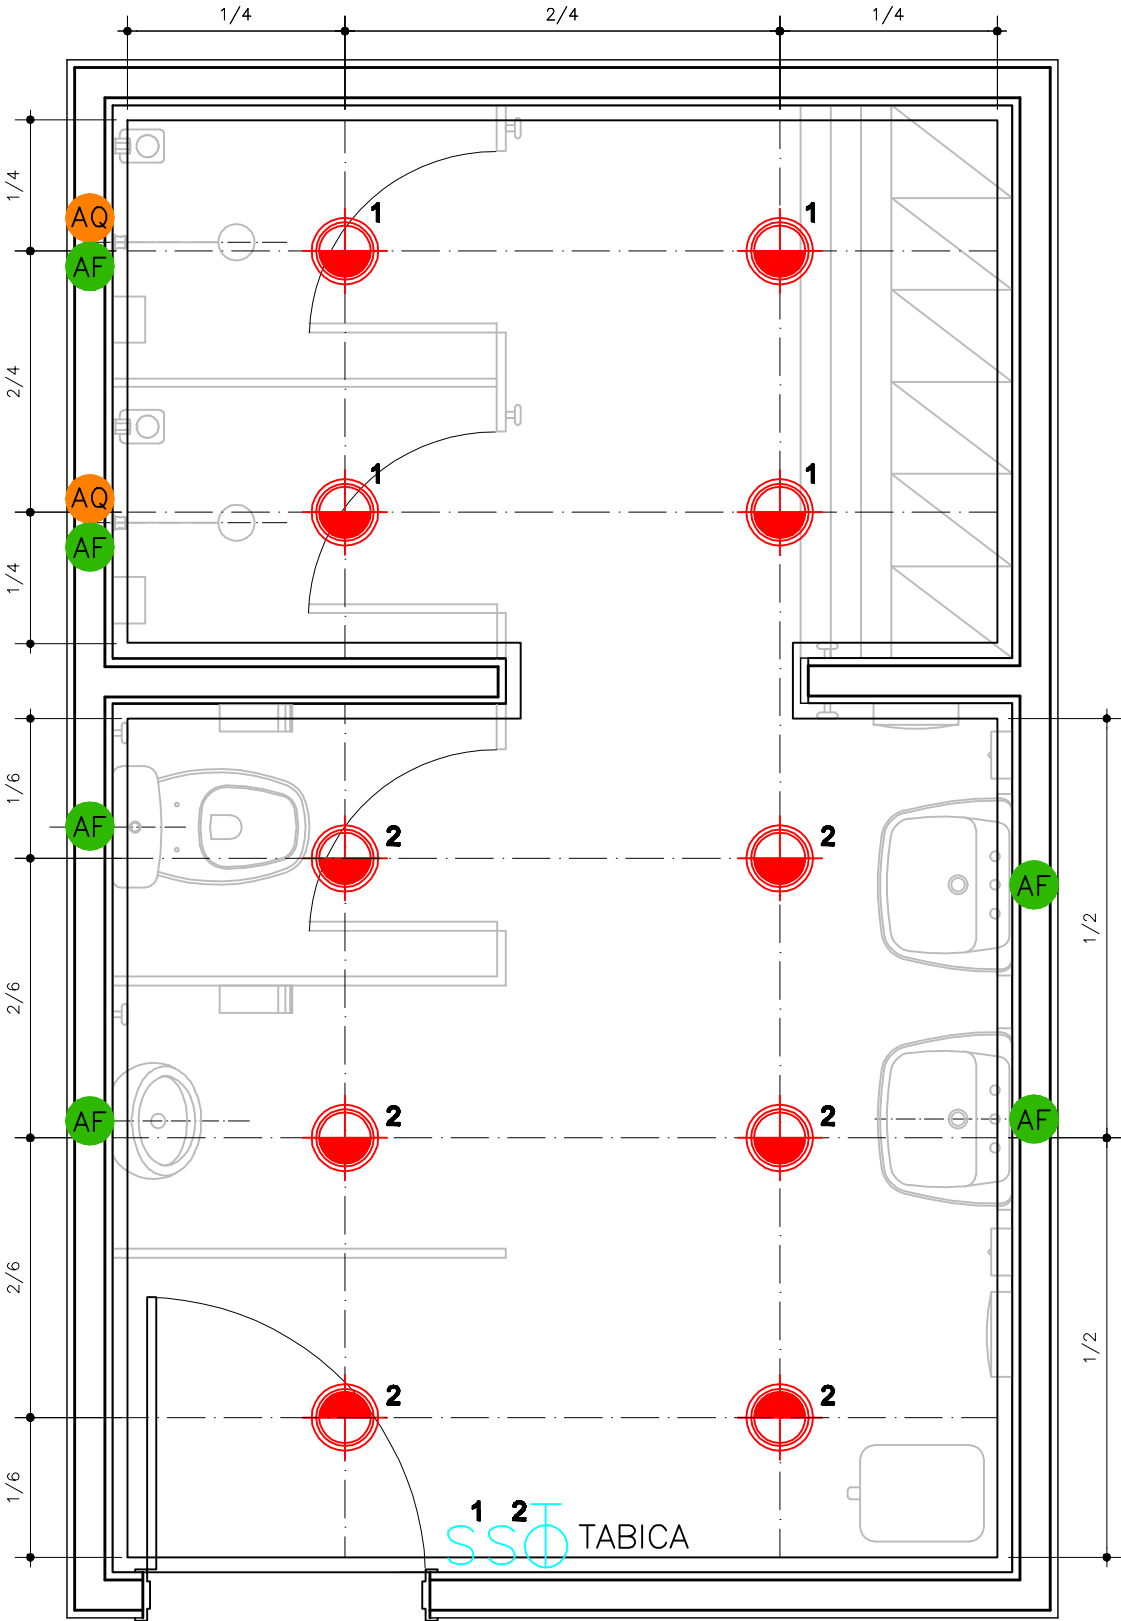

REDE LUCY MONTORO

VESTIÁRIO FUNCIONÁRIO MASCULINO

PLANTA PONTOS DE INSTALAÇÕES
ESCALA 1/25