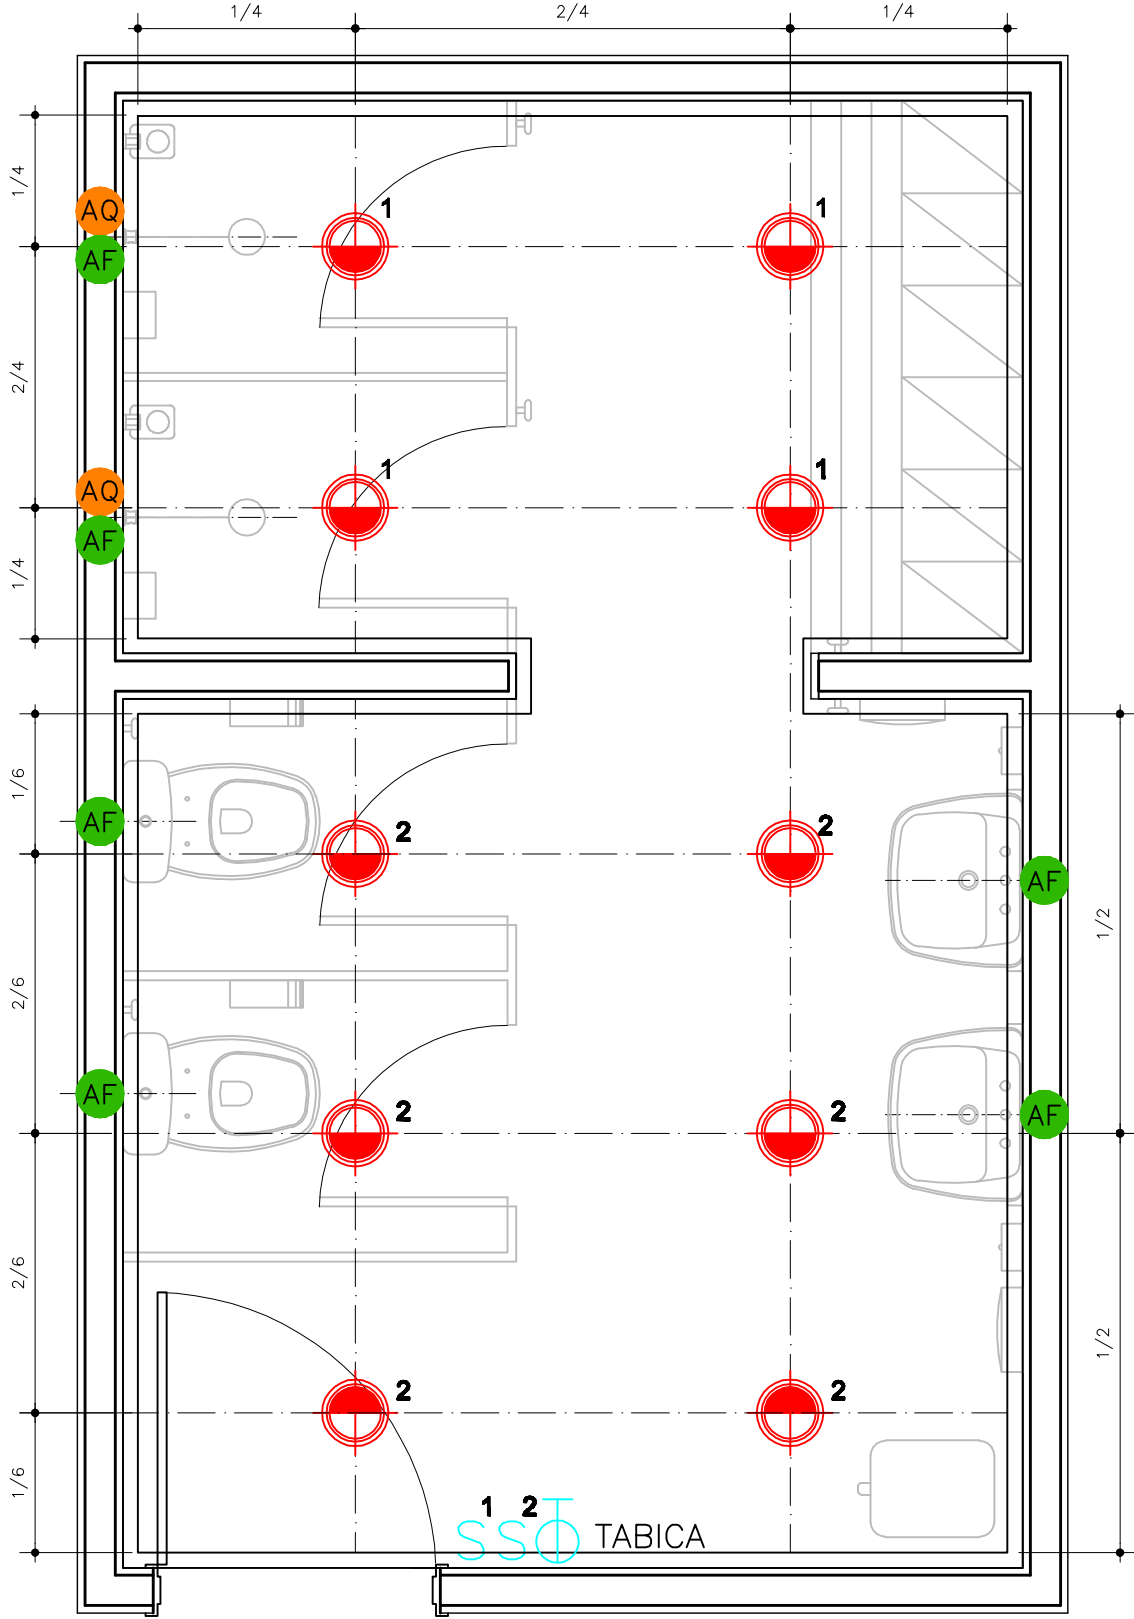

REDE LUCY MONTORO

VESTIÁRIO FUNCIONÁRIO FEMININO

**PLANTA PONTOS DE INSTALAÇÕES
ESCALA 1/25**