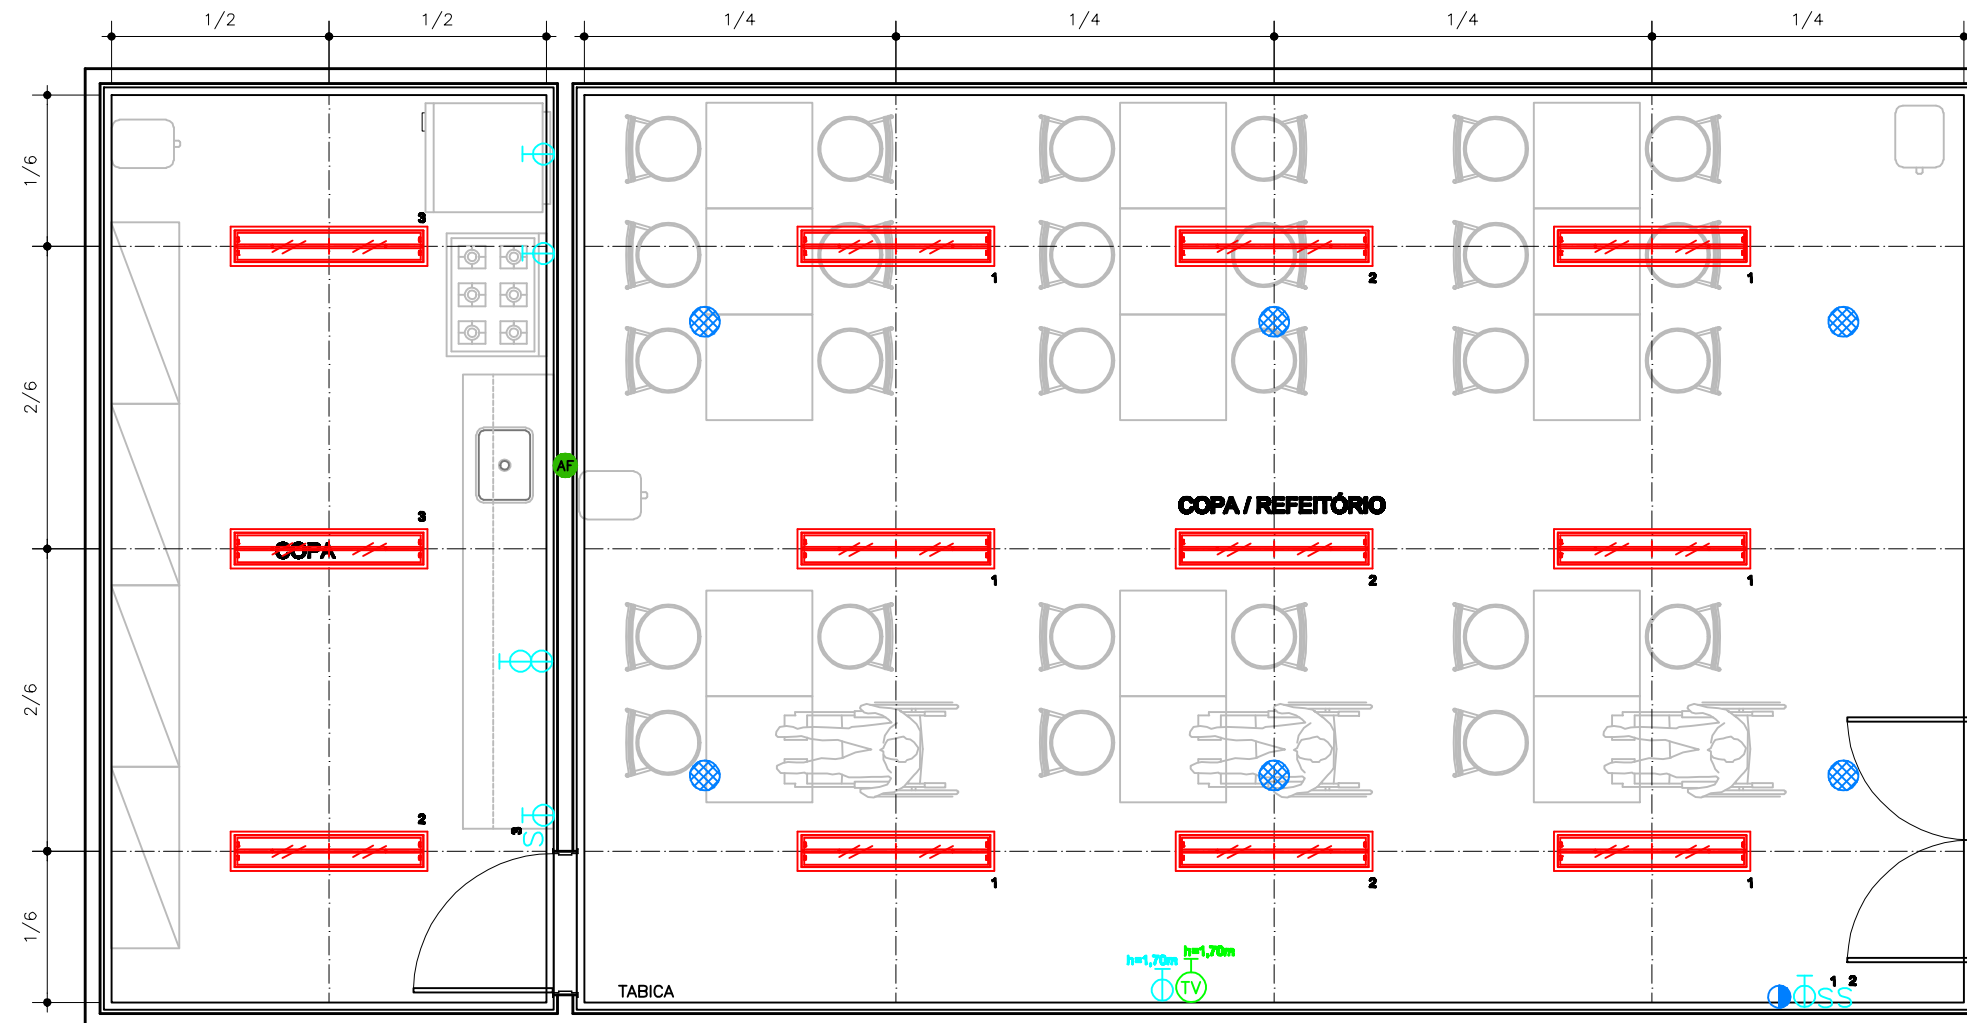

REDE LUCY MONTORO

REFEITÓRIO

PLANTA PONTOS DE INSTALAÇÕES
ESCALA 1/50