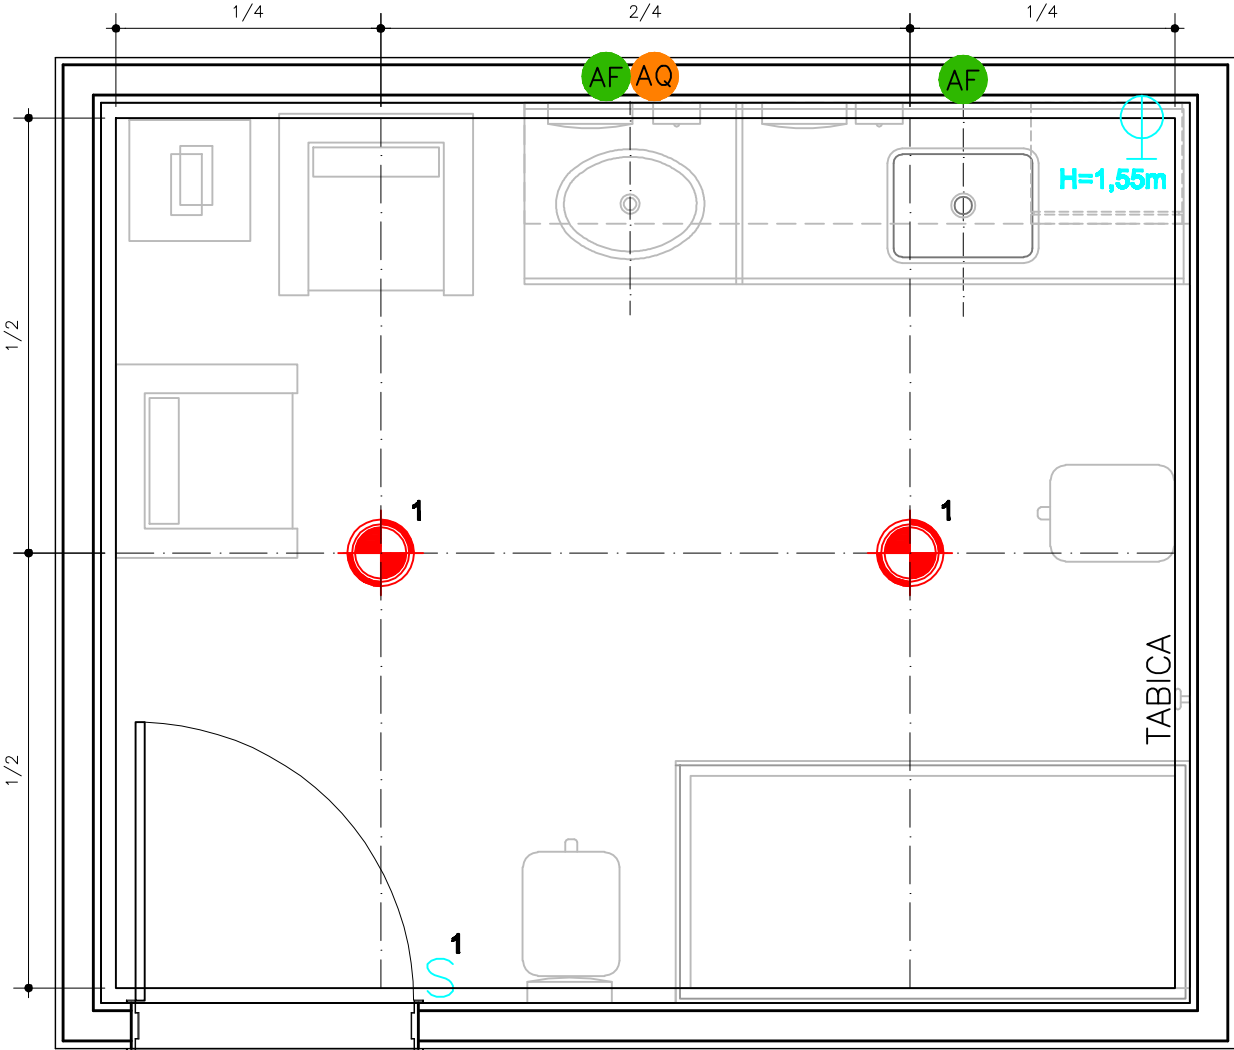

REDE LUCY MONTORO

FRALDÁRIO

PLANTA PONTOS DE INSTALAÇÕES

ESCALA 1/25