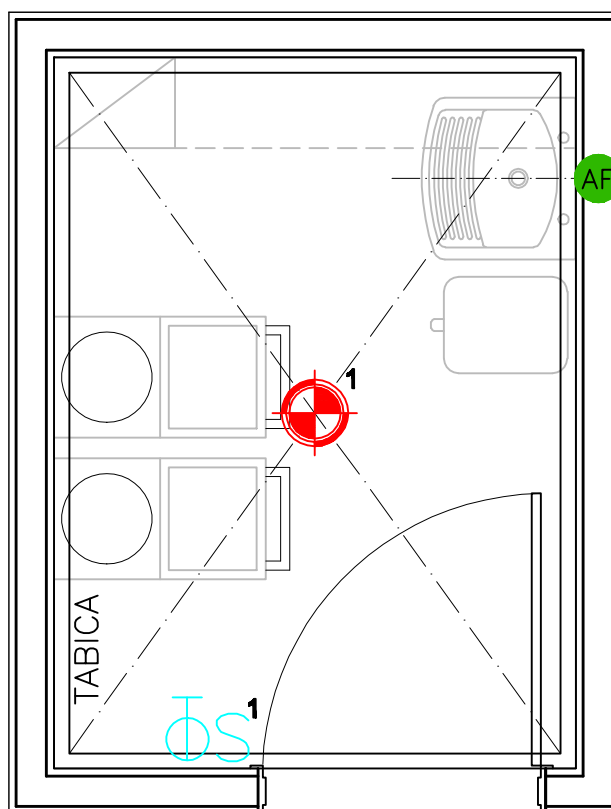

# REDE LUCY MONTORO

Medida "n" padrão dos módulos: 1,25m  
Área: 4.05 m<sup>2</sup>

## DEPÓSITO DE MATERIAL DE LIMPEZA

**PLANTA PONTOS DE INSTALAÇÕES**  
**ESCALA 1/25**