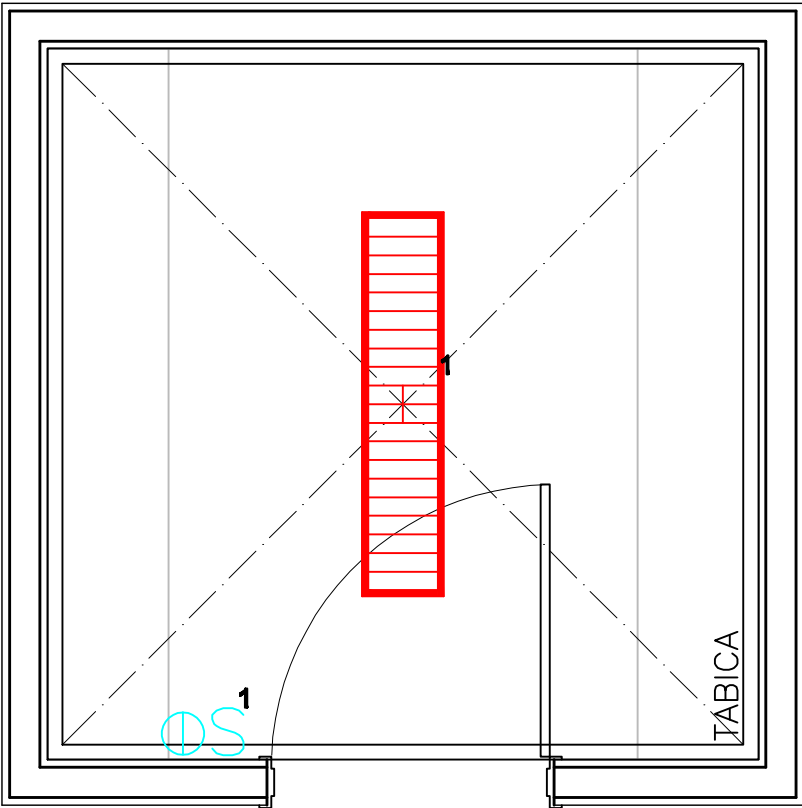

REDE LUCY MONTORO

ARSENAL

Medida "n" padrão dos módulos: 1,25m

Área: 5.52 m²

PLANTA PONTOS DE INSTALAÇÕES

ESCALA 1/25