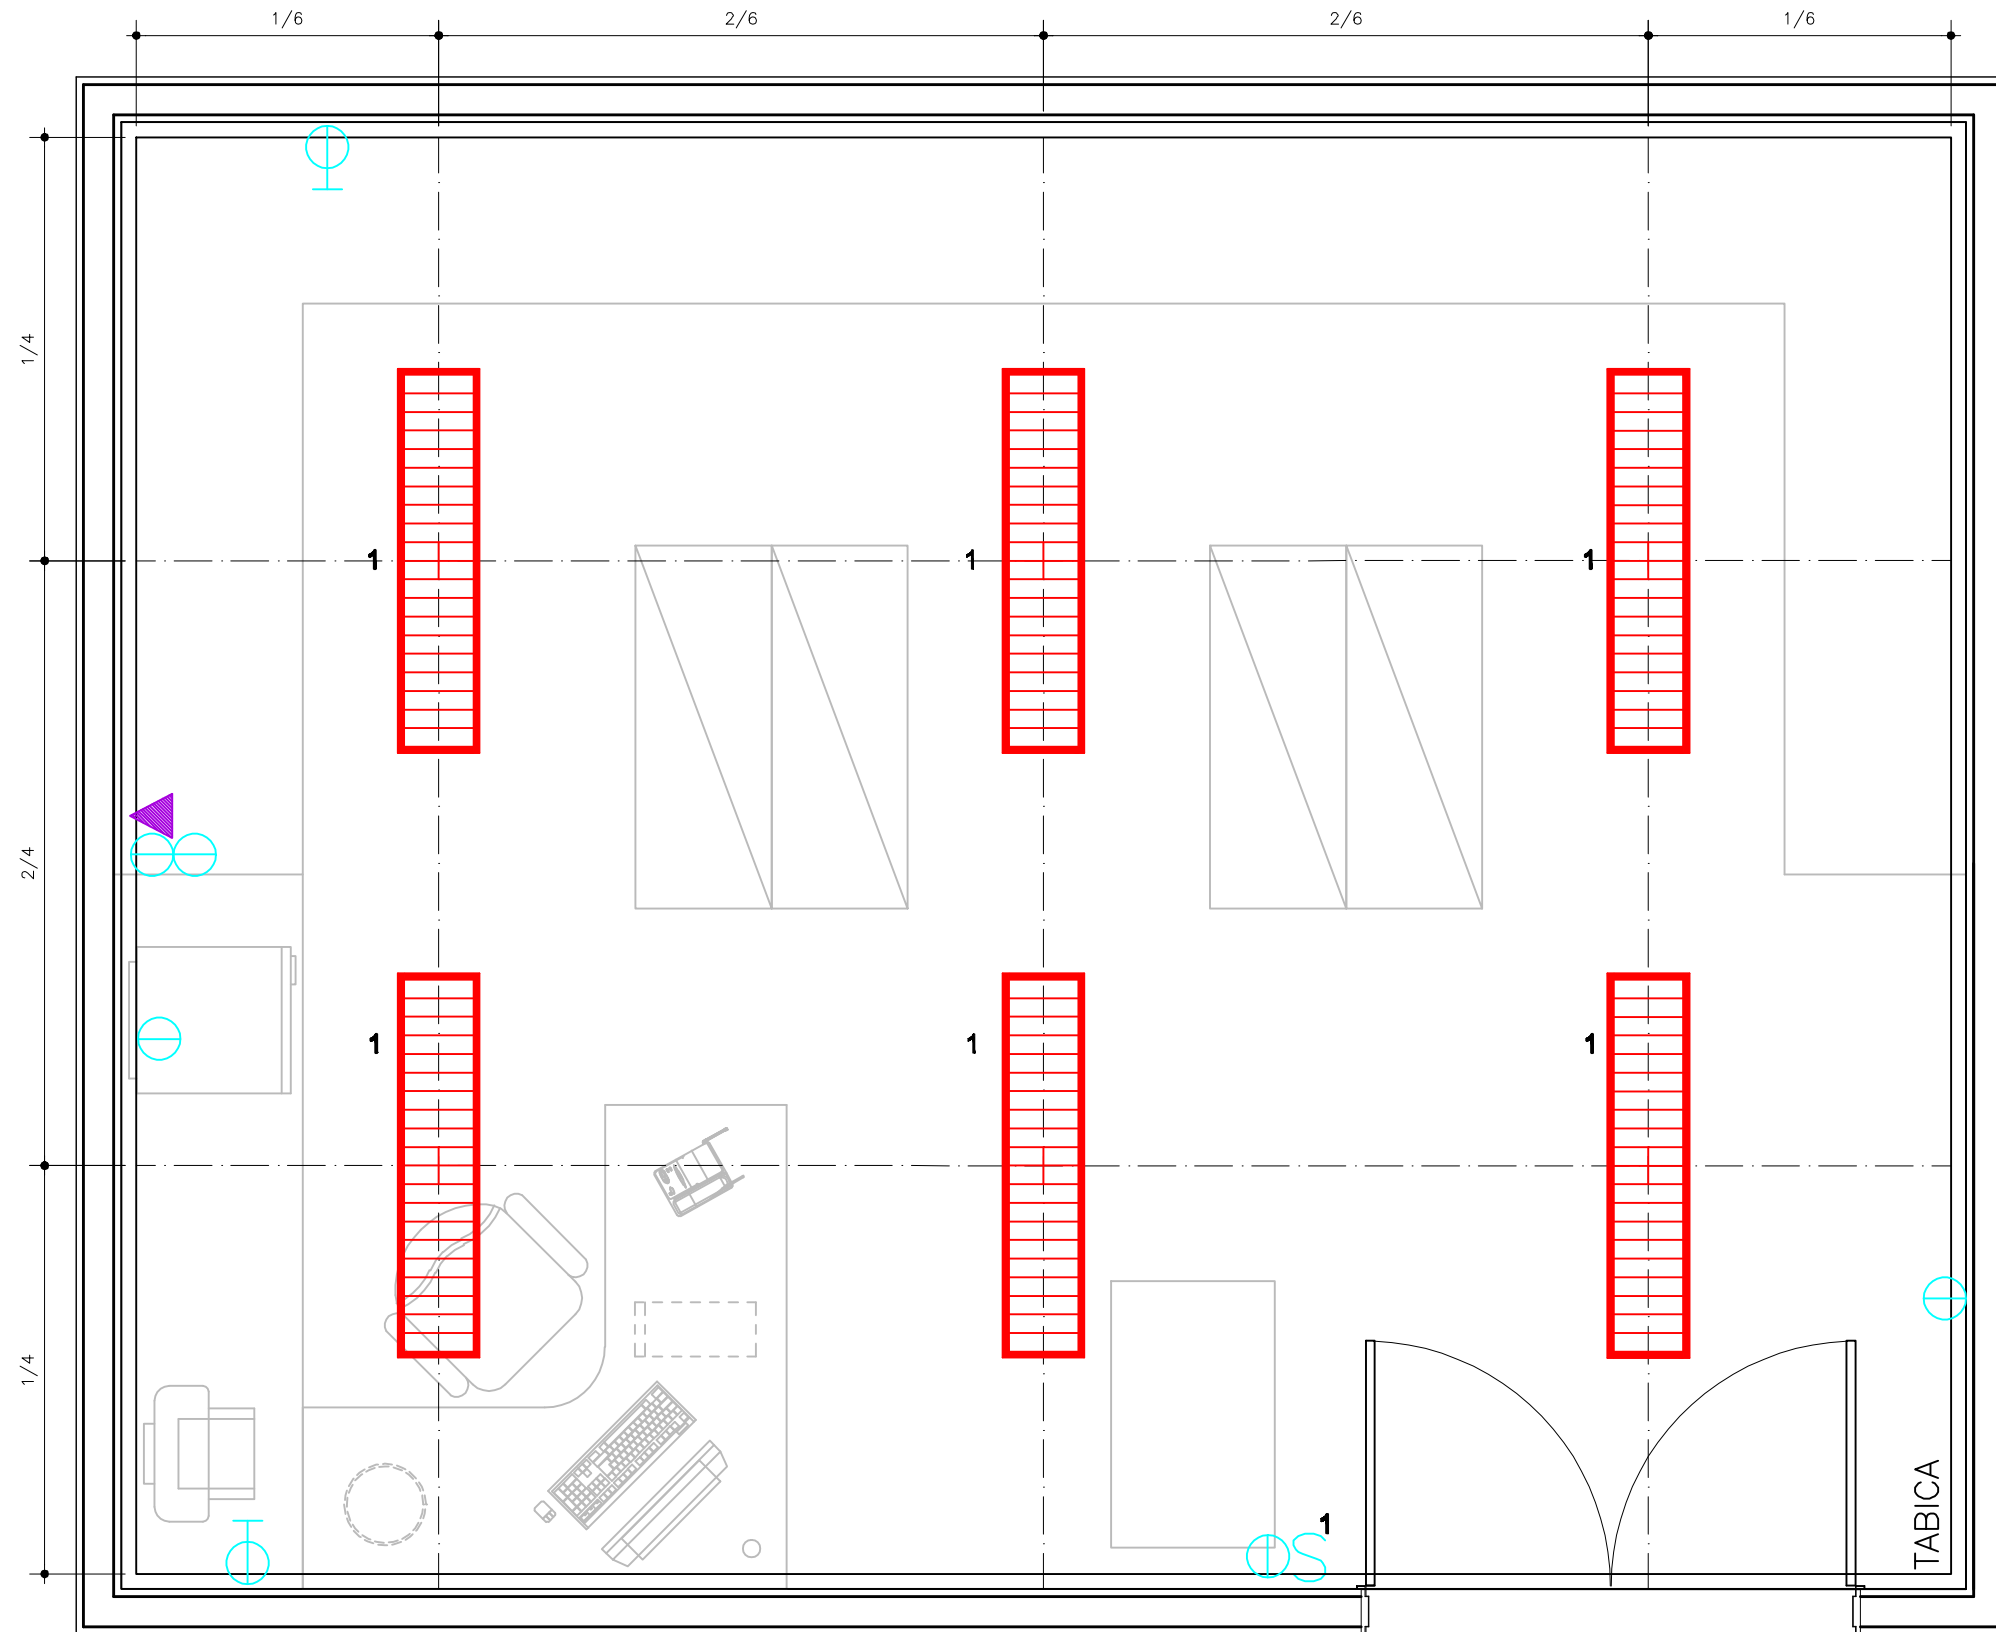

REDE LUCY MONTORO

ALMOXARIFADO

PLANTA PONTOS DE INSTALAÇÕES
ESCALA 1/25