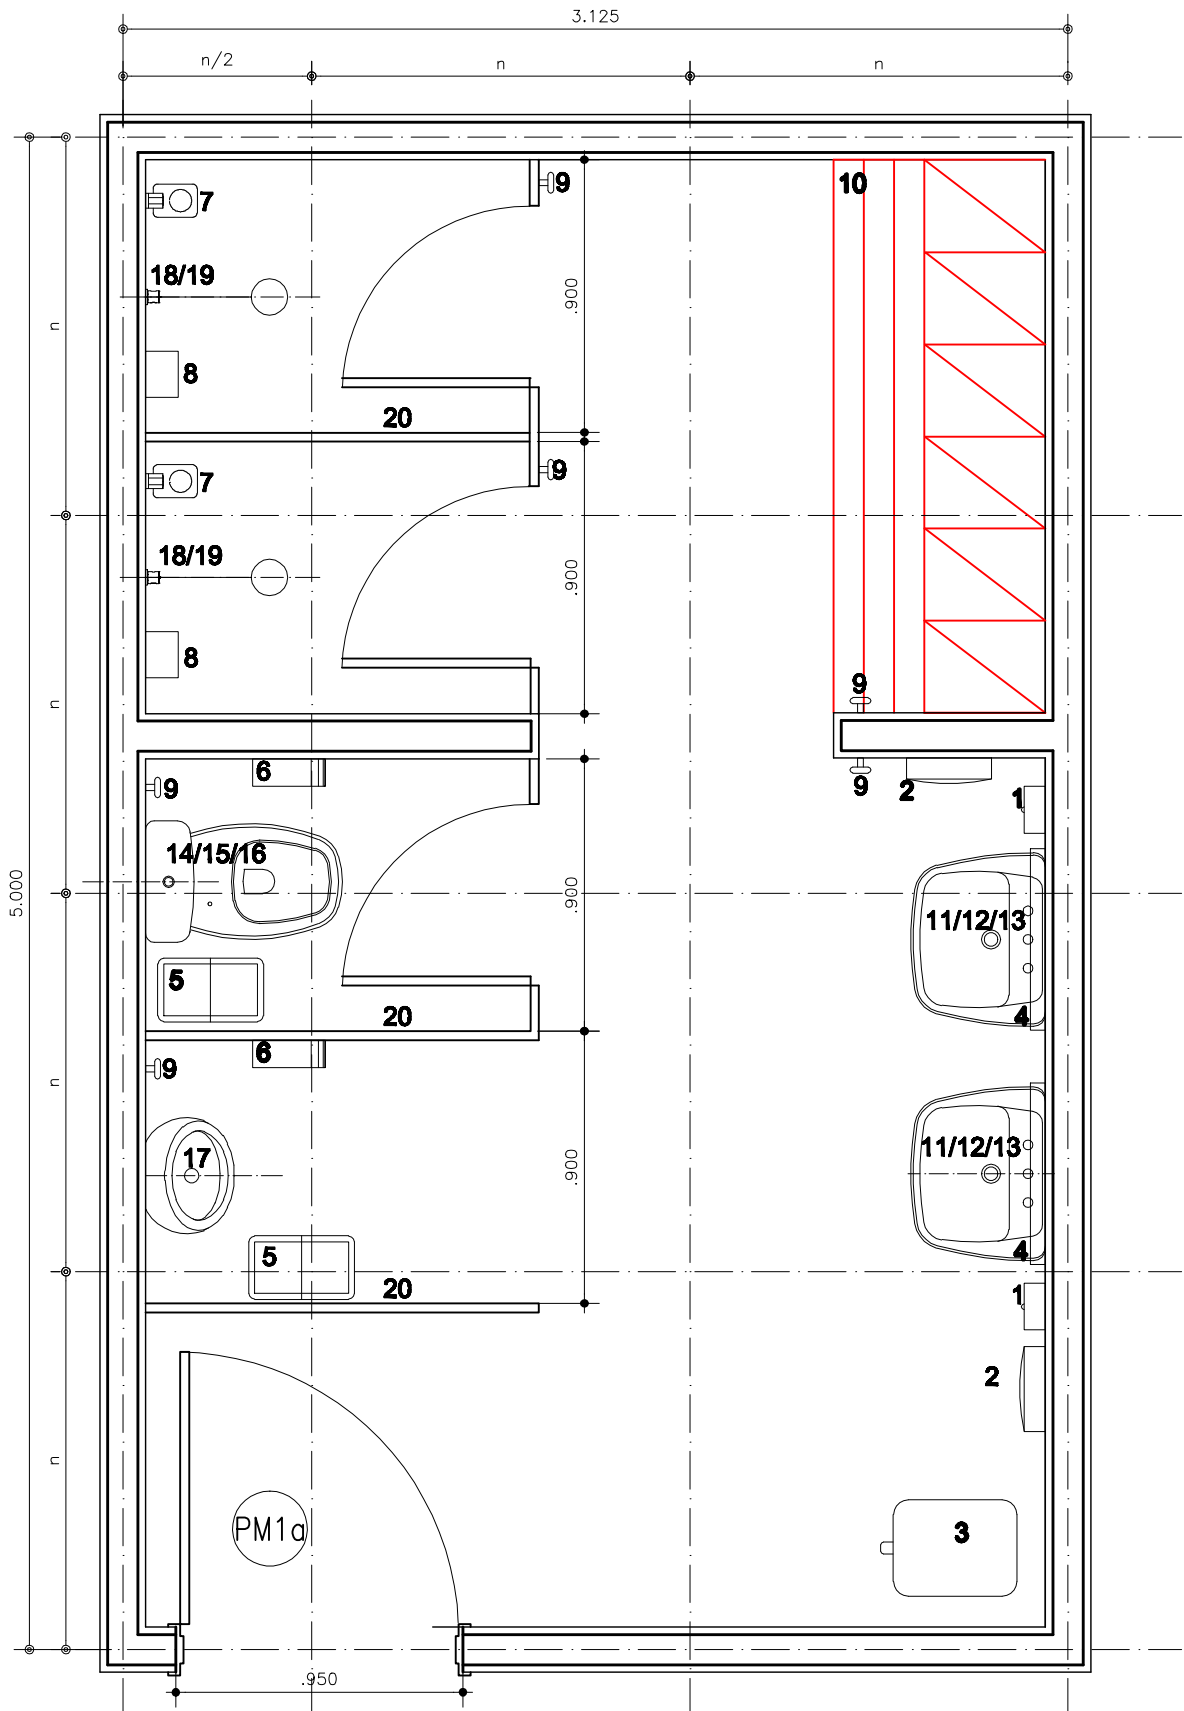

# REDE LUCY MONTORO

Medida "n" padrão dos módulos: 1,25m  
Área: 14,41 m<sup>2</sup>

## VESTIÁRIO FUNCIONÁRIO MASCULINO

PLANTA LAYOUT  
ESCALA 1/25