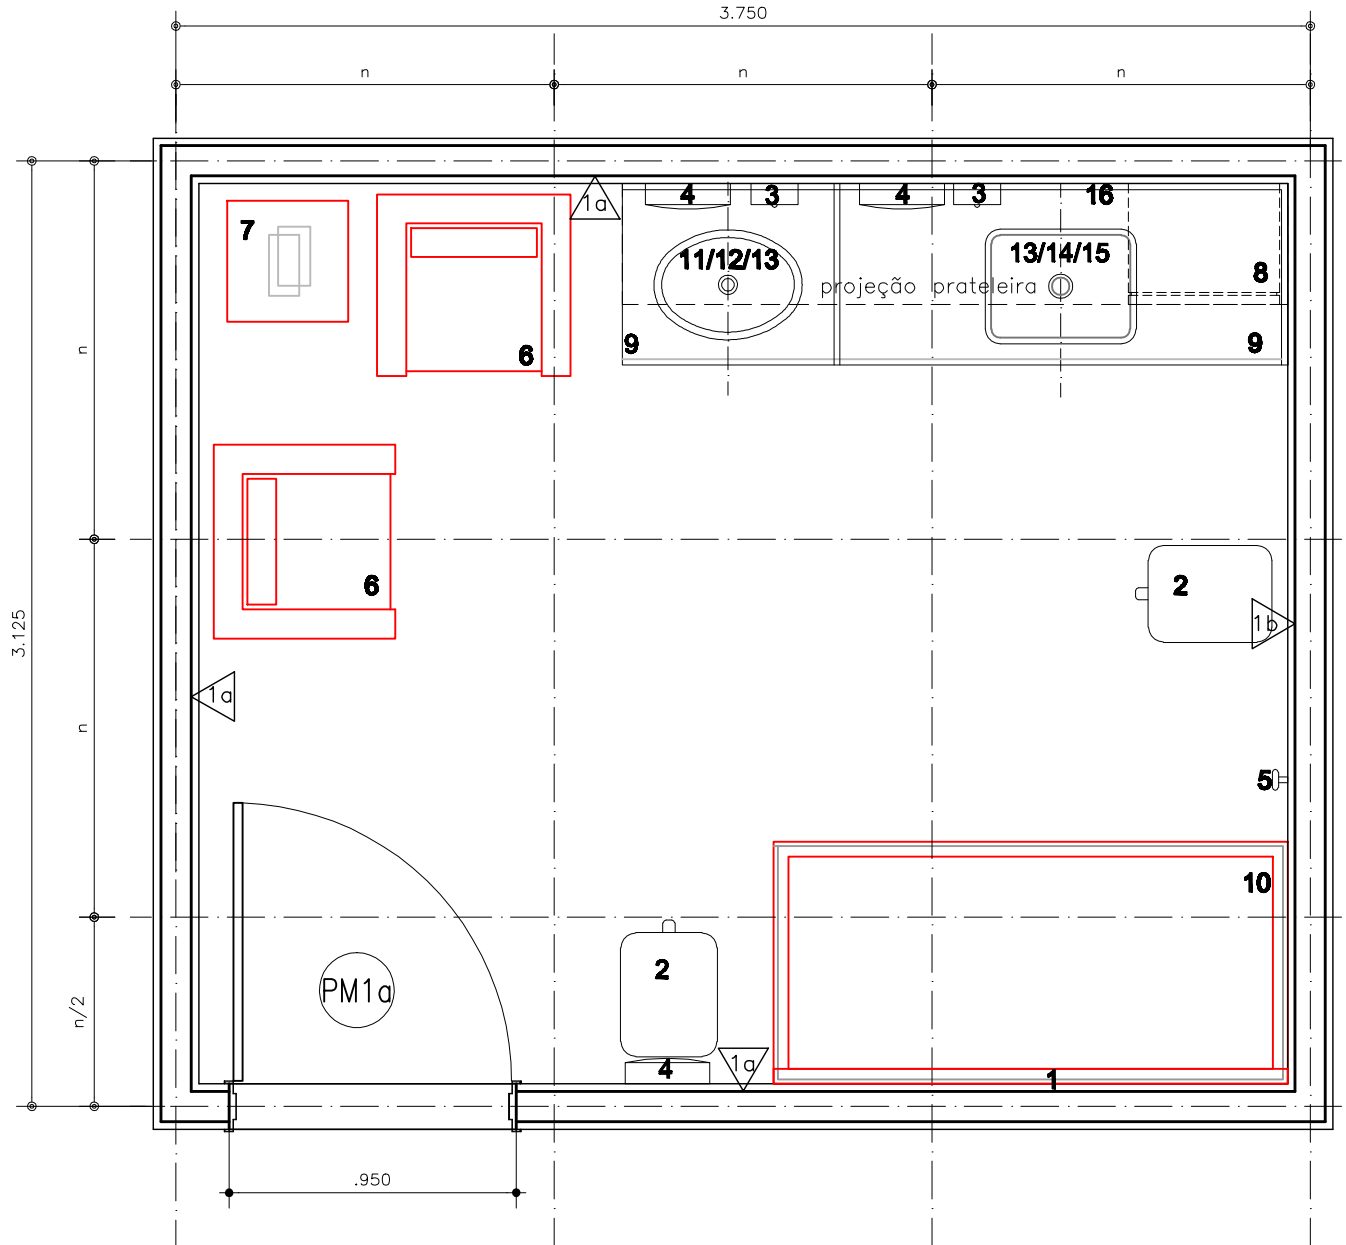

REDE LUCY MONTORO

Medida "n" padrão dos módulos: 1,25m
Área: 6,98 m²

FRALDÁRIO

PLANTA LAYOUT
ESCALA 1/25