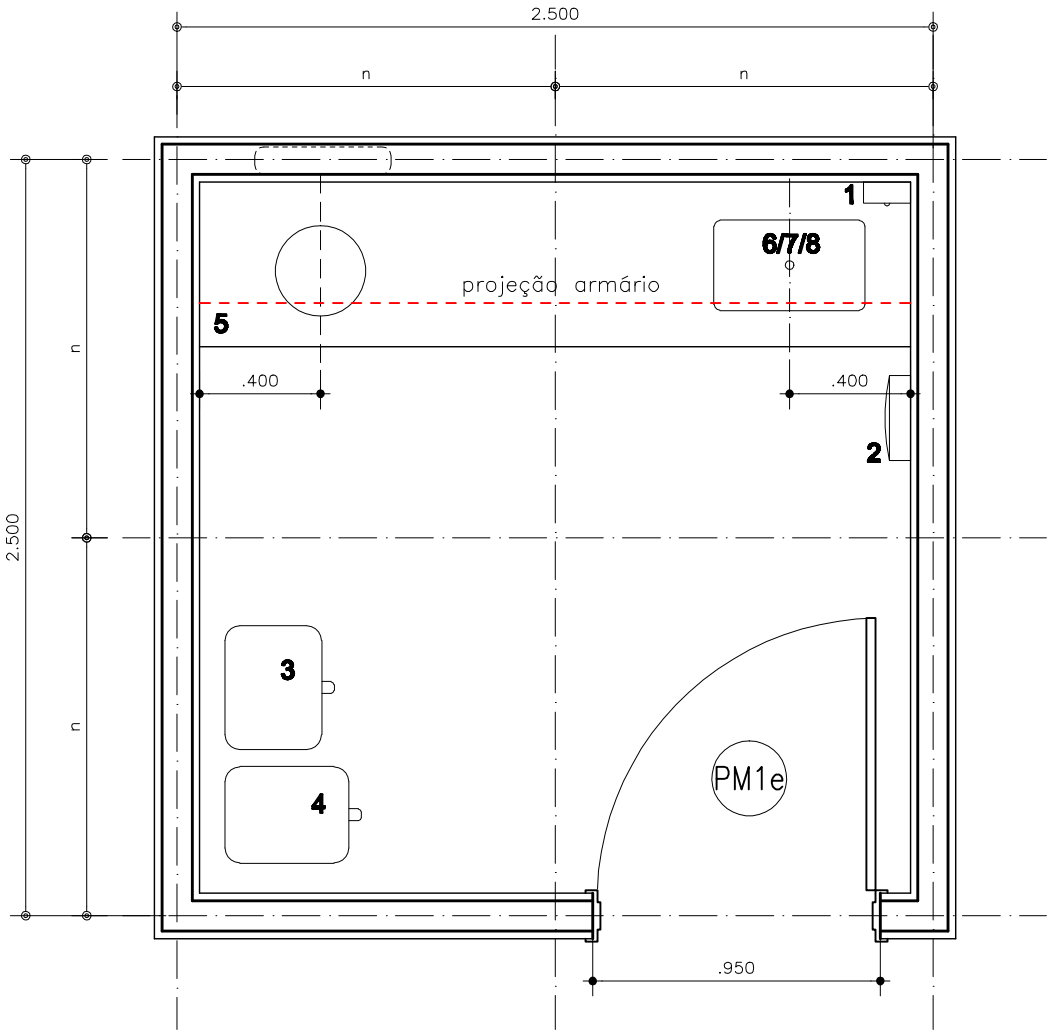

REDE LUCY MONTORO

Medida "n" padrão dos módulos: 1,25m
Área: 5.52 m²

SALA DE UTILIDADES (EXPURGO)

PLANTA LAYOUT
ESCALA 1/25