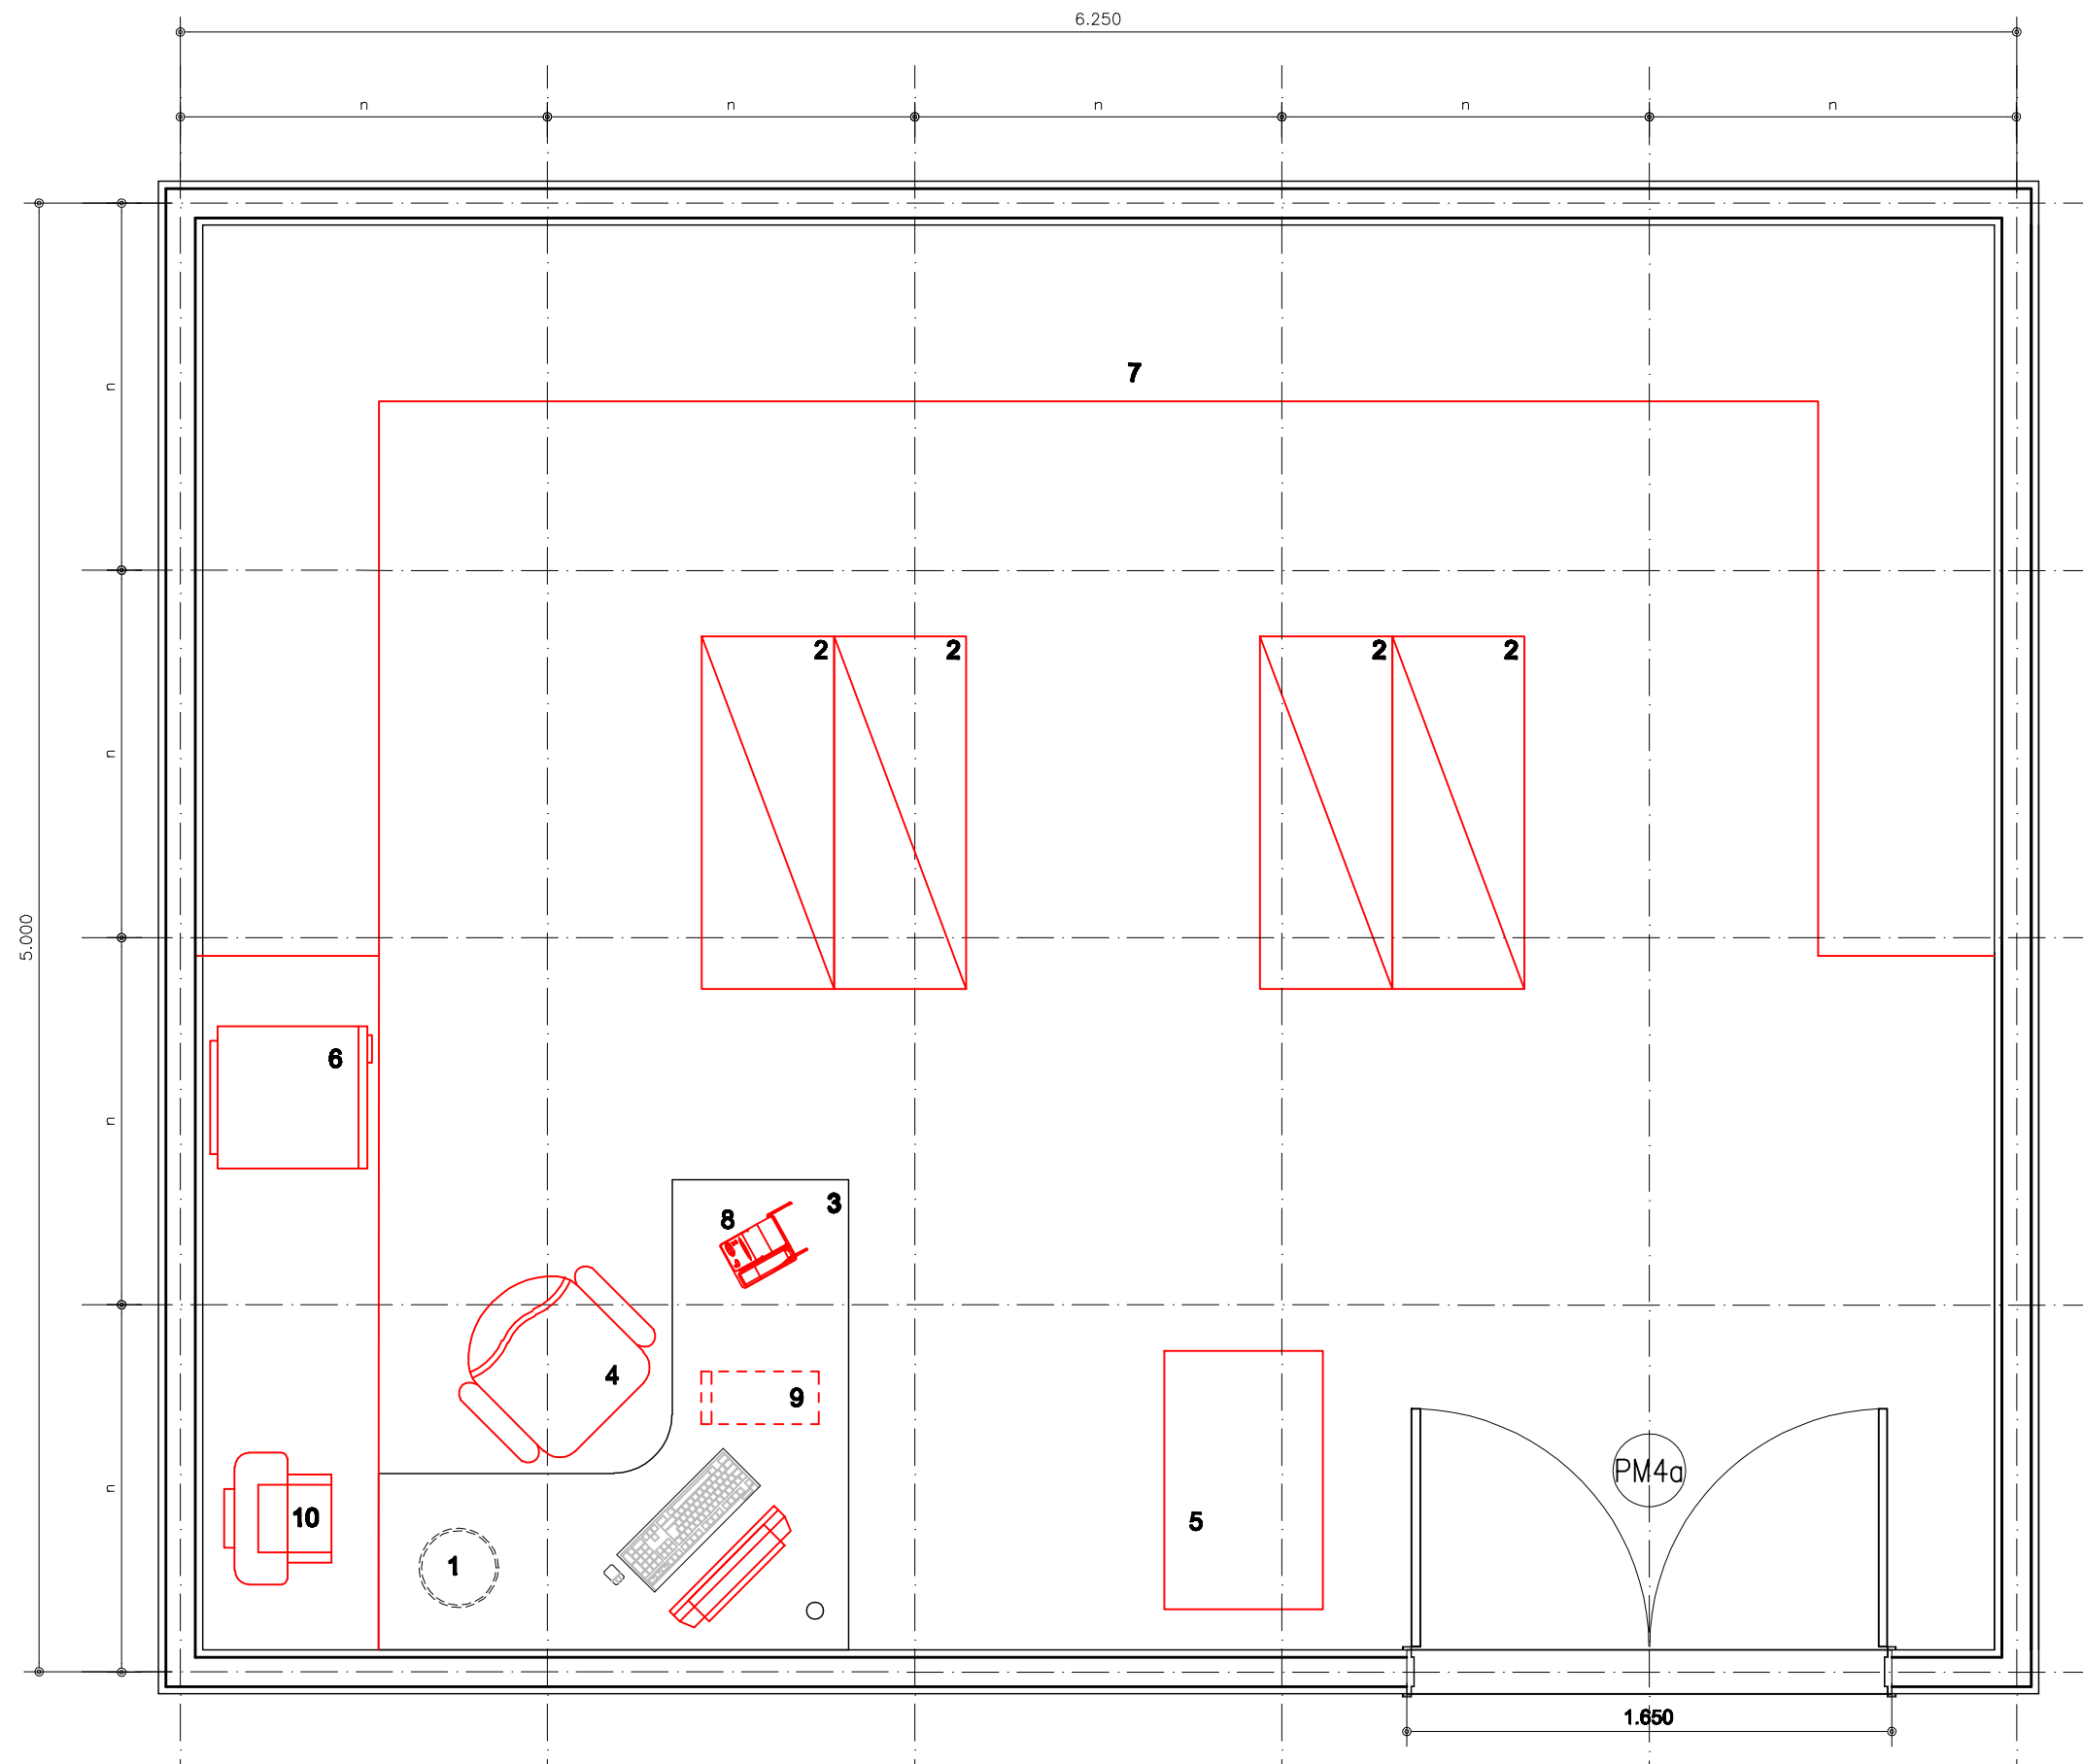

REDE LUCY MONTORO

ALMOXARIFADO

Medida "n" padrão dos módulos: 1,25m
Área: 7,00 m²

PLANTA LAYOUT
ESCALA 1/25