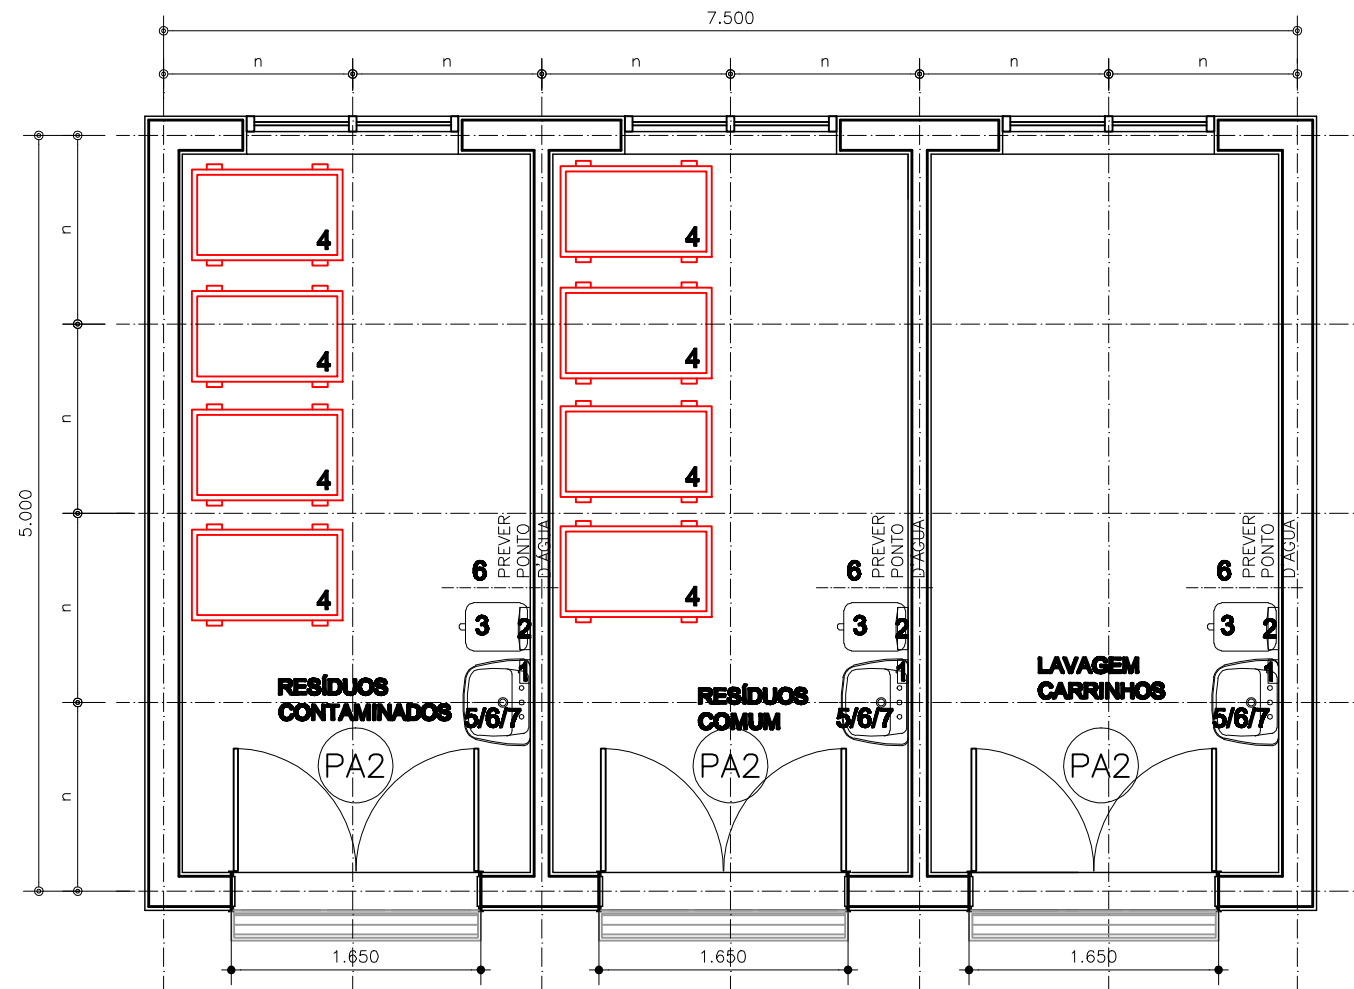

REDE LUCY MONTORO

ABRIGO DE RESÍDUOS

Medida "n" padrão dos módulos: 1,25m
Área: 55.22 m²

PLANTA LAYOUT
ESCALA 1/50