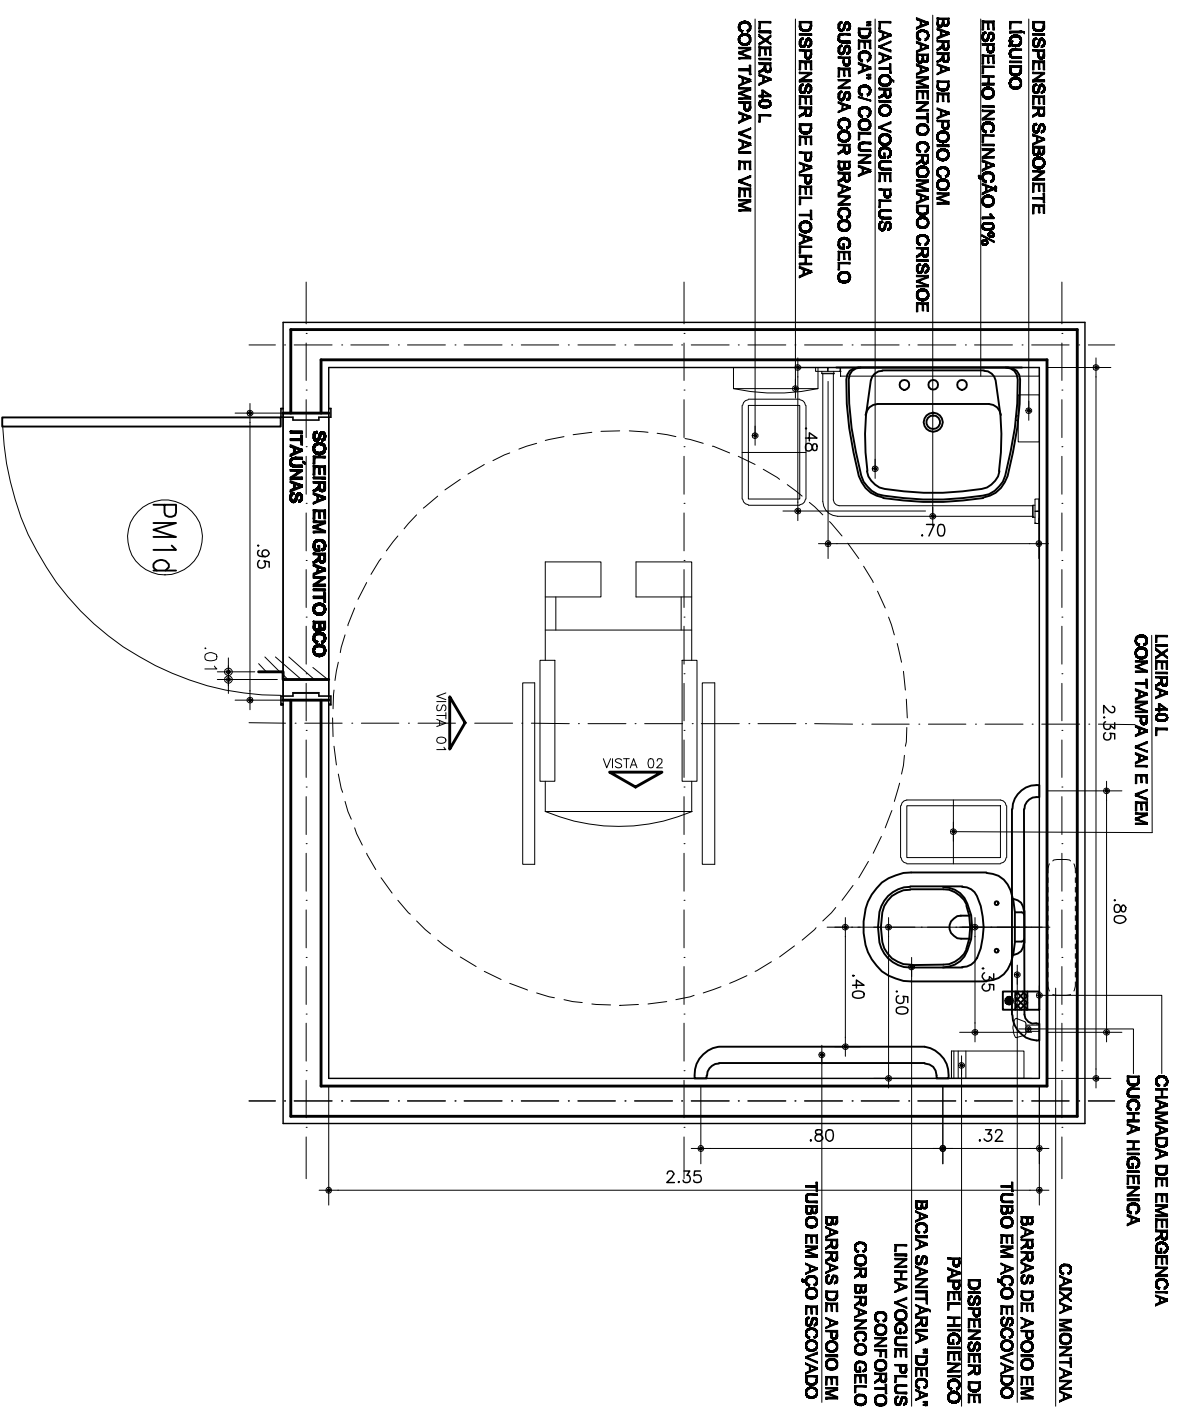

REDE LUCY MONTORO

SANTÁRIO PARA PESSOAS COM NECESSIDADES ESPECIAIS

PLANTA
ESCALA 1:25