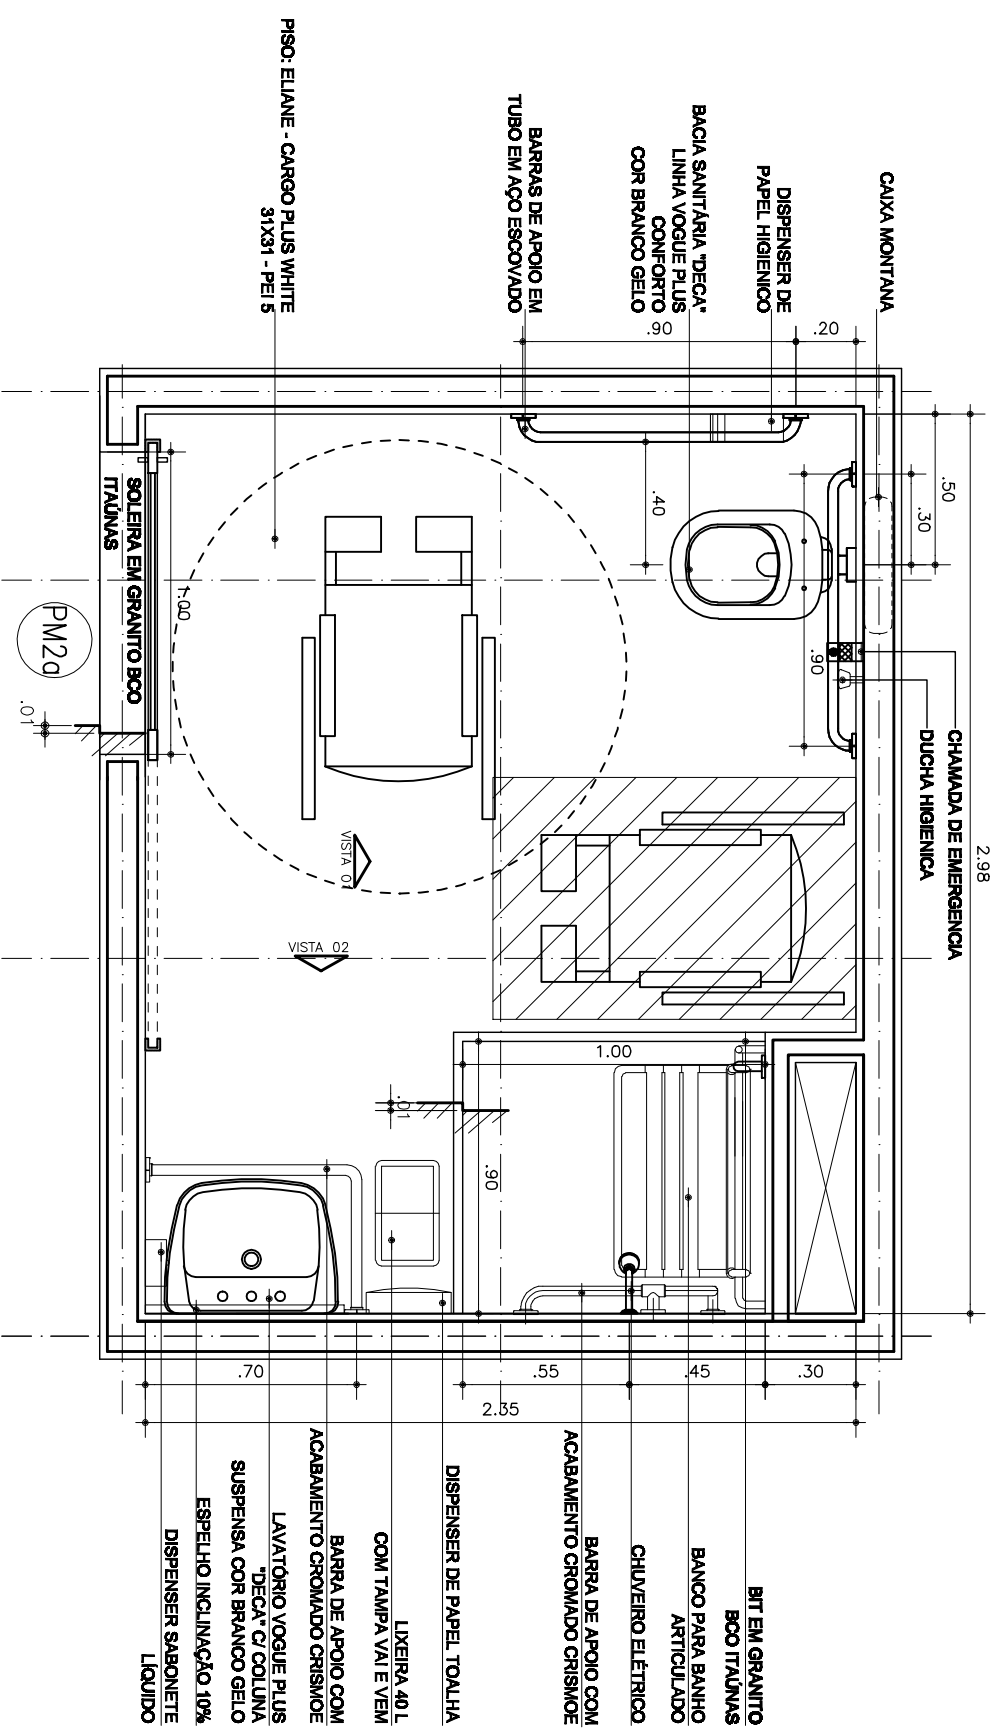

REDE LUCY MONTORO

VESTIÁRIO PARA PESSOAS COM NECESSIDADES ESPECIAIS

PLANTA
ESCALA 1:25