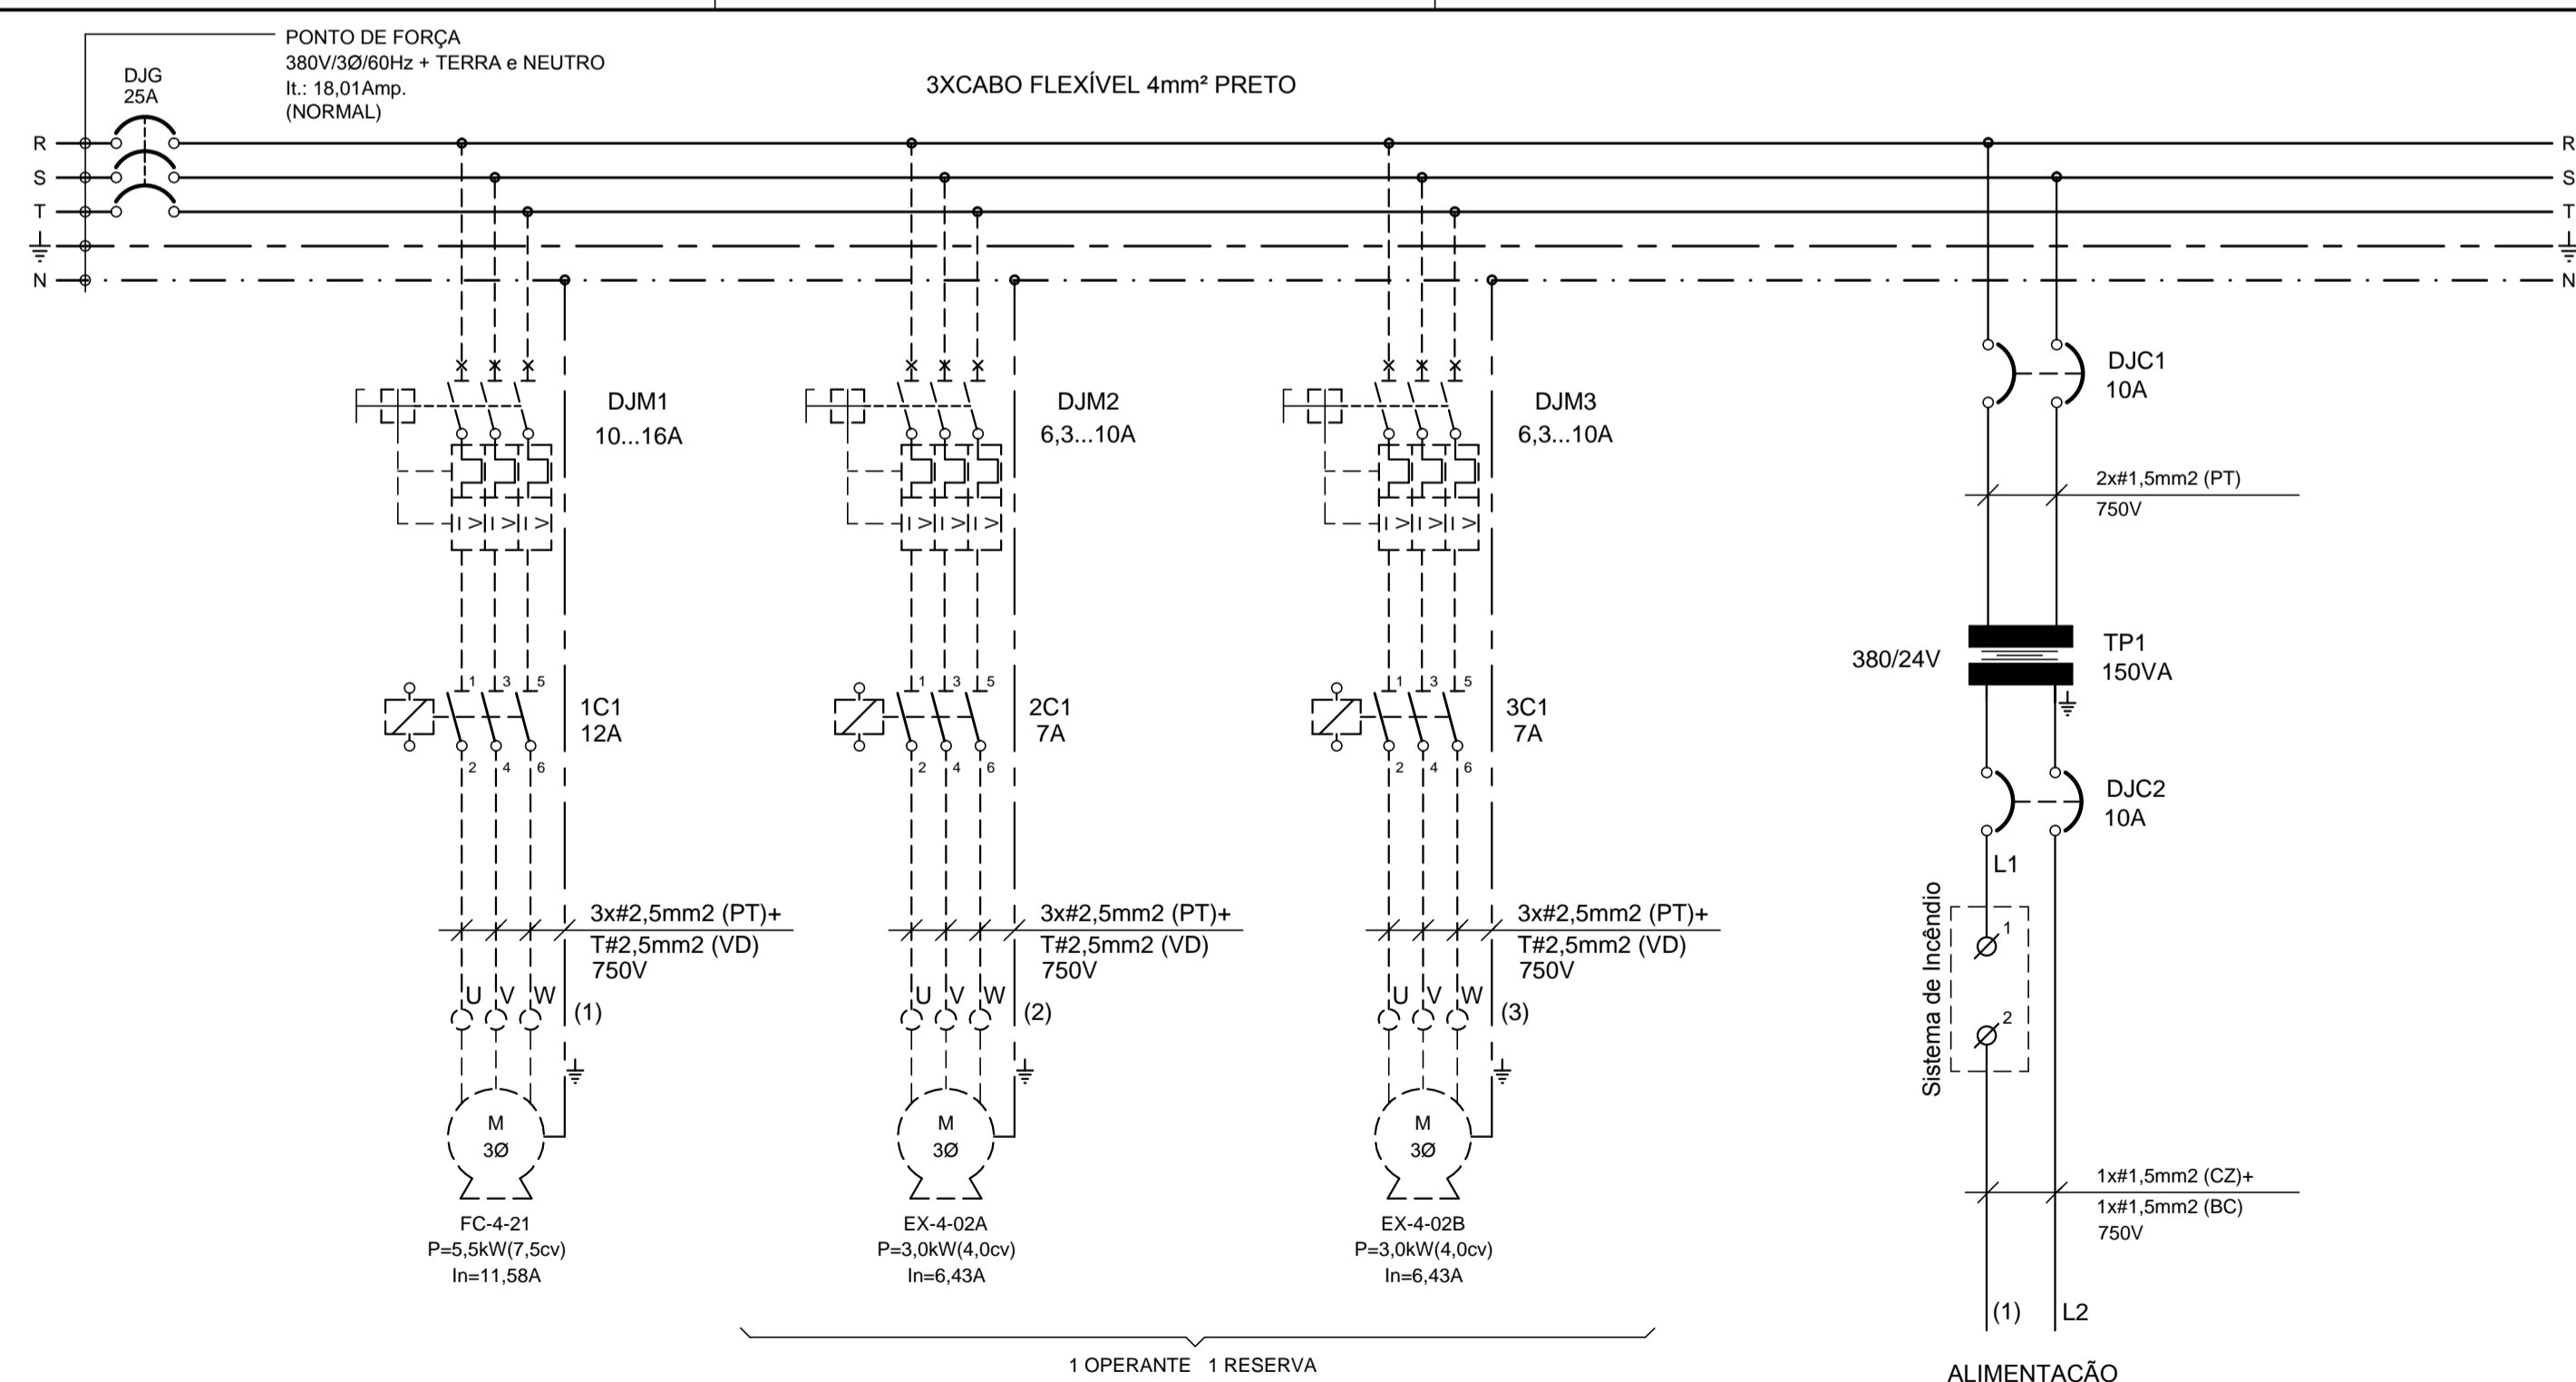

PROJETOISTA ECOTHERM SISTEMAS DE AR-CONDICIONADO www.ecotherm.net.br - (11)3911.7800		INSTALAÇÕES DE AR CONDICIONADO	
Eng. Resp. Mauricio dos Santos - Crea - 0685088909-SP		N° PROJETO	
HOSPITAL DE BEBEDOURO		FL 05 de 12	
SISTEMA DE AR CONDICIONADO BLOCO 1 - 4° PAVIMENTO QUADRO ELÉTRICO QF-AC-09		ARQUIVO HB-BL1-AC-QE-027-R2	
ESCALA		ESCALA