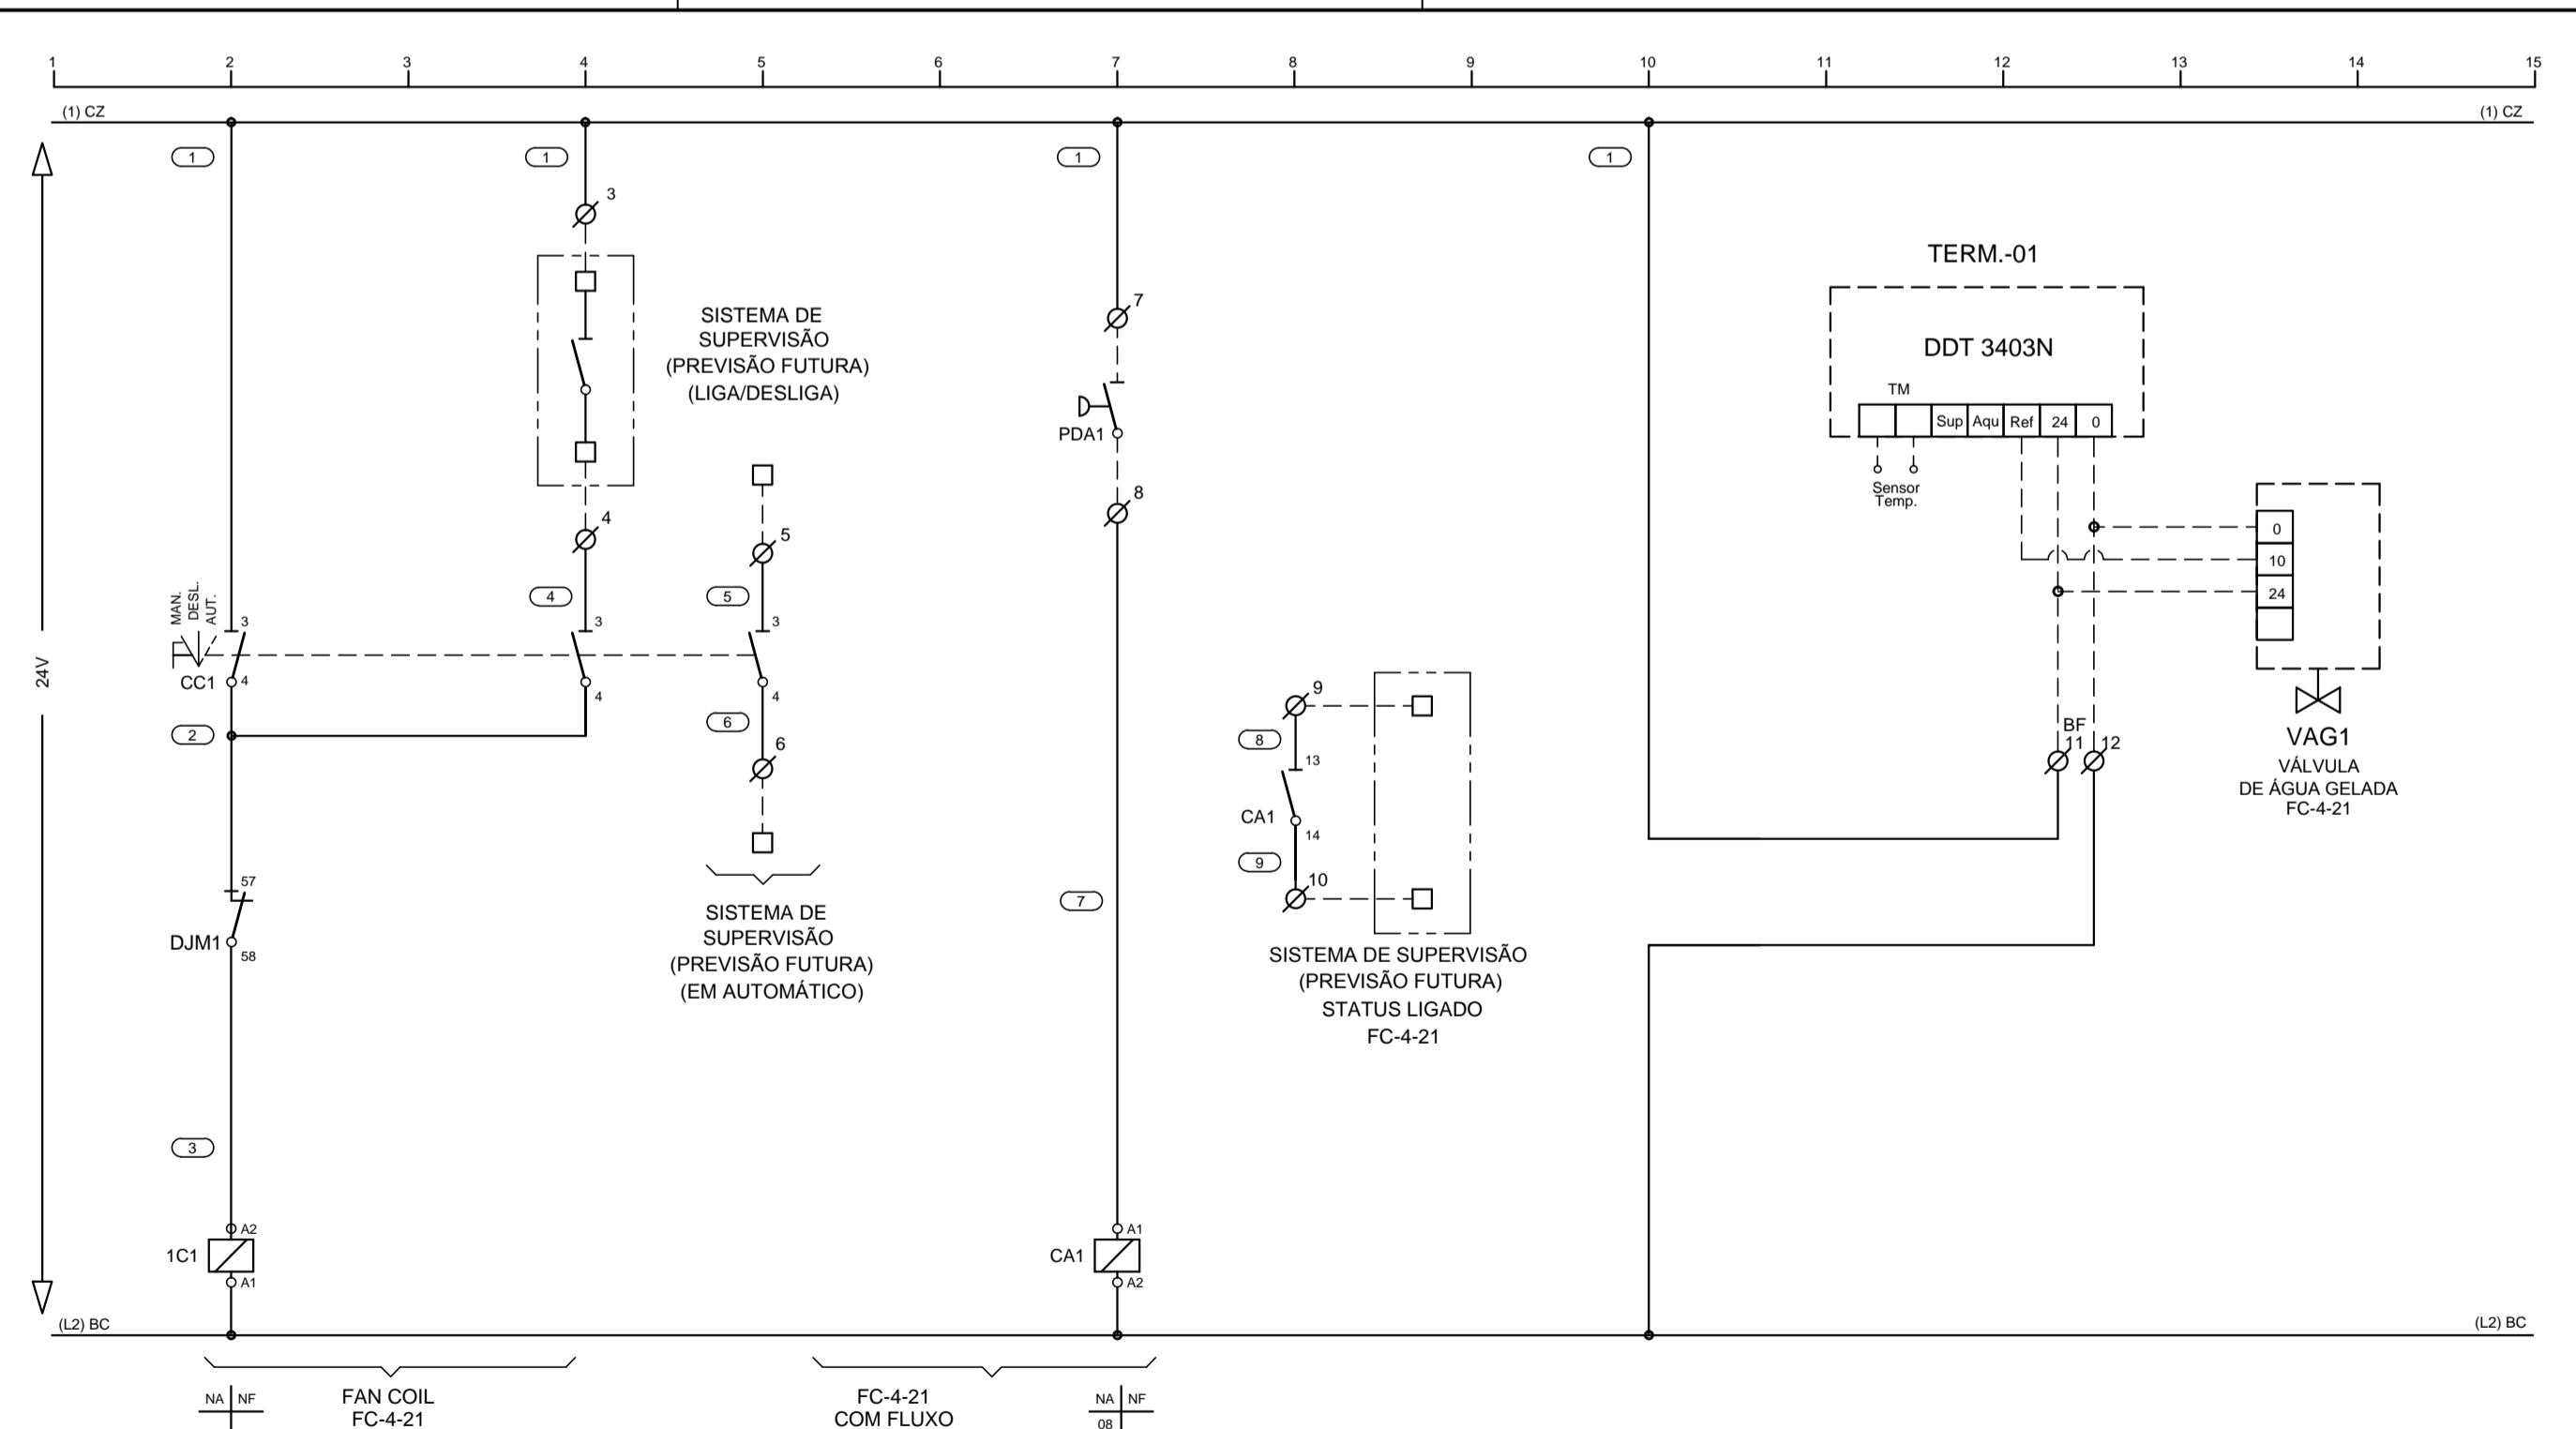

PROJETOISTA ECOTHERM SISTEMAS DE AR-CONDICIONADO www.ecotherm.net.br - (11)3911.7800		INSTALAÇÕES DE AR CONDICIONADO	
Eng. Resp. Mauricio dos Santos - Crea - 0685088909-SP		N° PROJETO	
HOSPITAL DE BEBEDOURO		FL 06 de 12	
SISTEMA DE AR CONDICIONADO BLOCO 1 - 4° PAVIMENTO QUADRO ELÉTRICO QF-AC-09		ARQUIVO HB-BL1-AC-QE-027-R2	
ESCALA		ESCALA