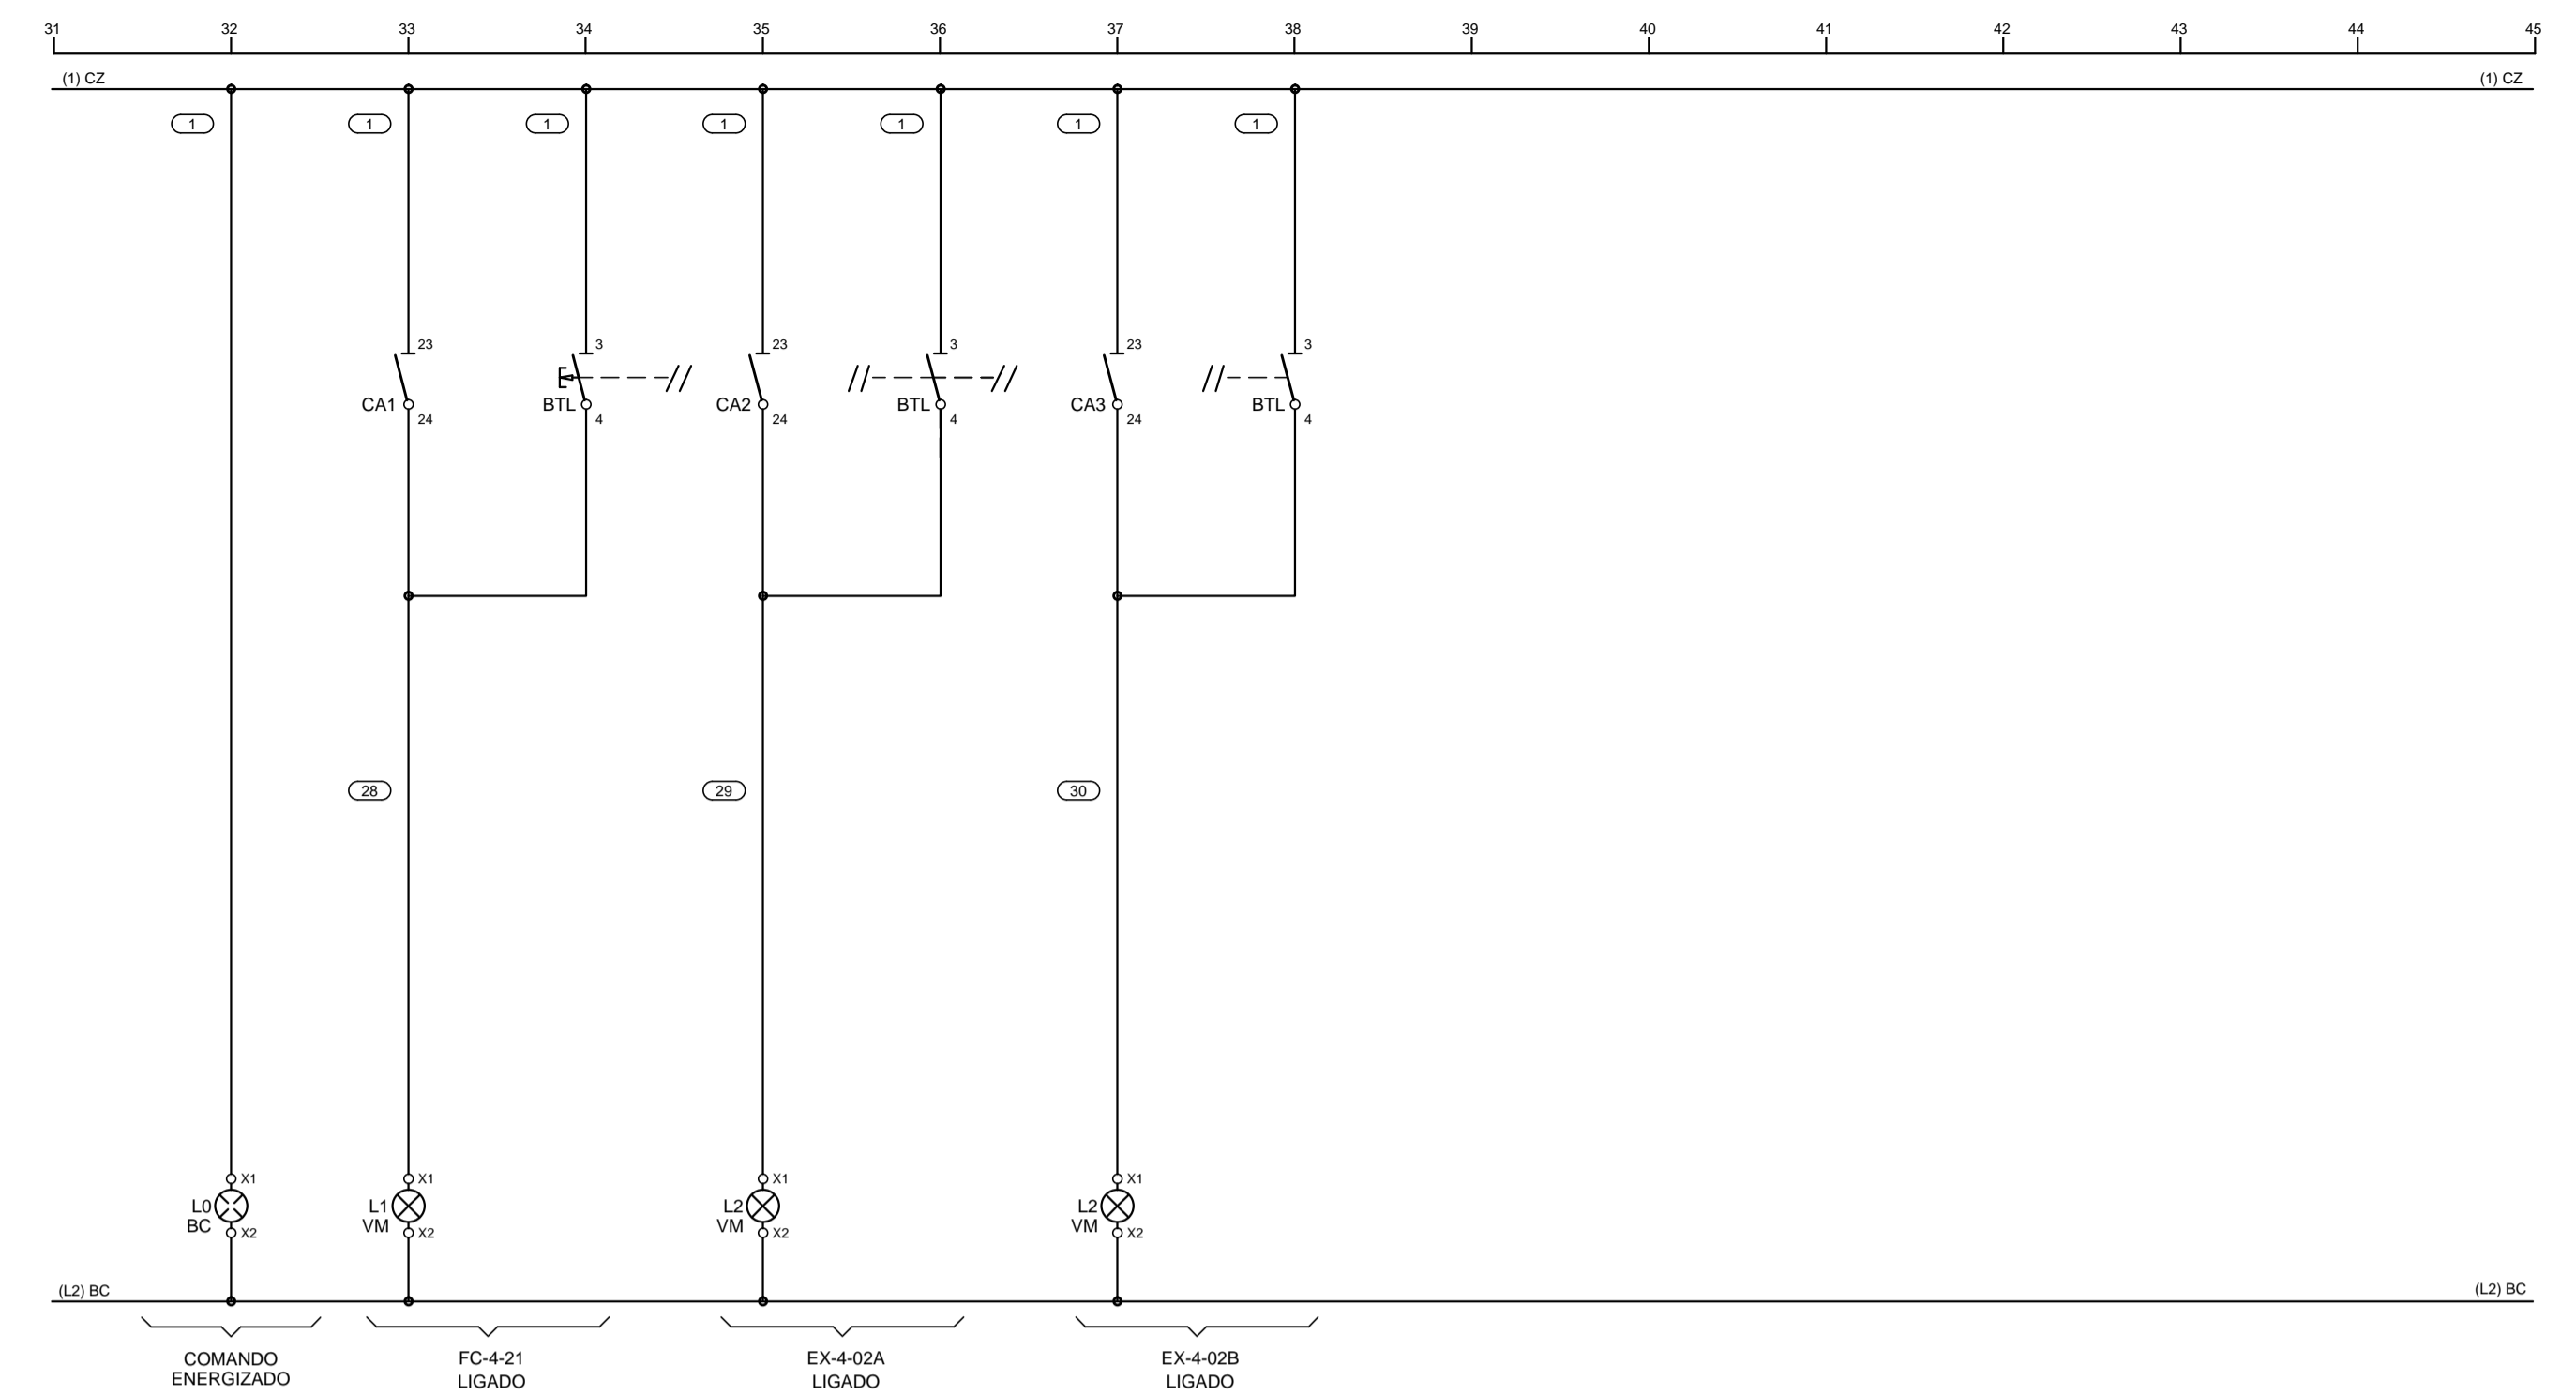

PROJETOISTA ECOTHERM SISTEMAS DE AR-CONDICIONADO www.ecotherm.net.br - (11)3911.7800		INSTALAÇÕES DE AR CONDICIONADO	
Eng. Resp. Mauricio dos Santos - Crea - 0685088909-SP		N° PROJETO	
HOSPITAL DE BEBEDOURO		FL 07 de 12	
SISTEMA DE AR CONDICIONADO BLOCO 1 - 4° PAVIMENTO QUADRO ELÉTRICO QF-AC-09		ARQUIVO HB-BL1-AC-QE-027-R2	
ESCALA		ESCALA	