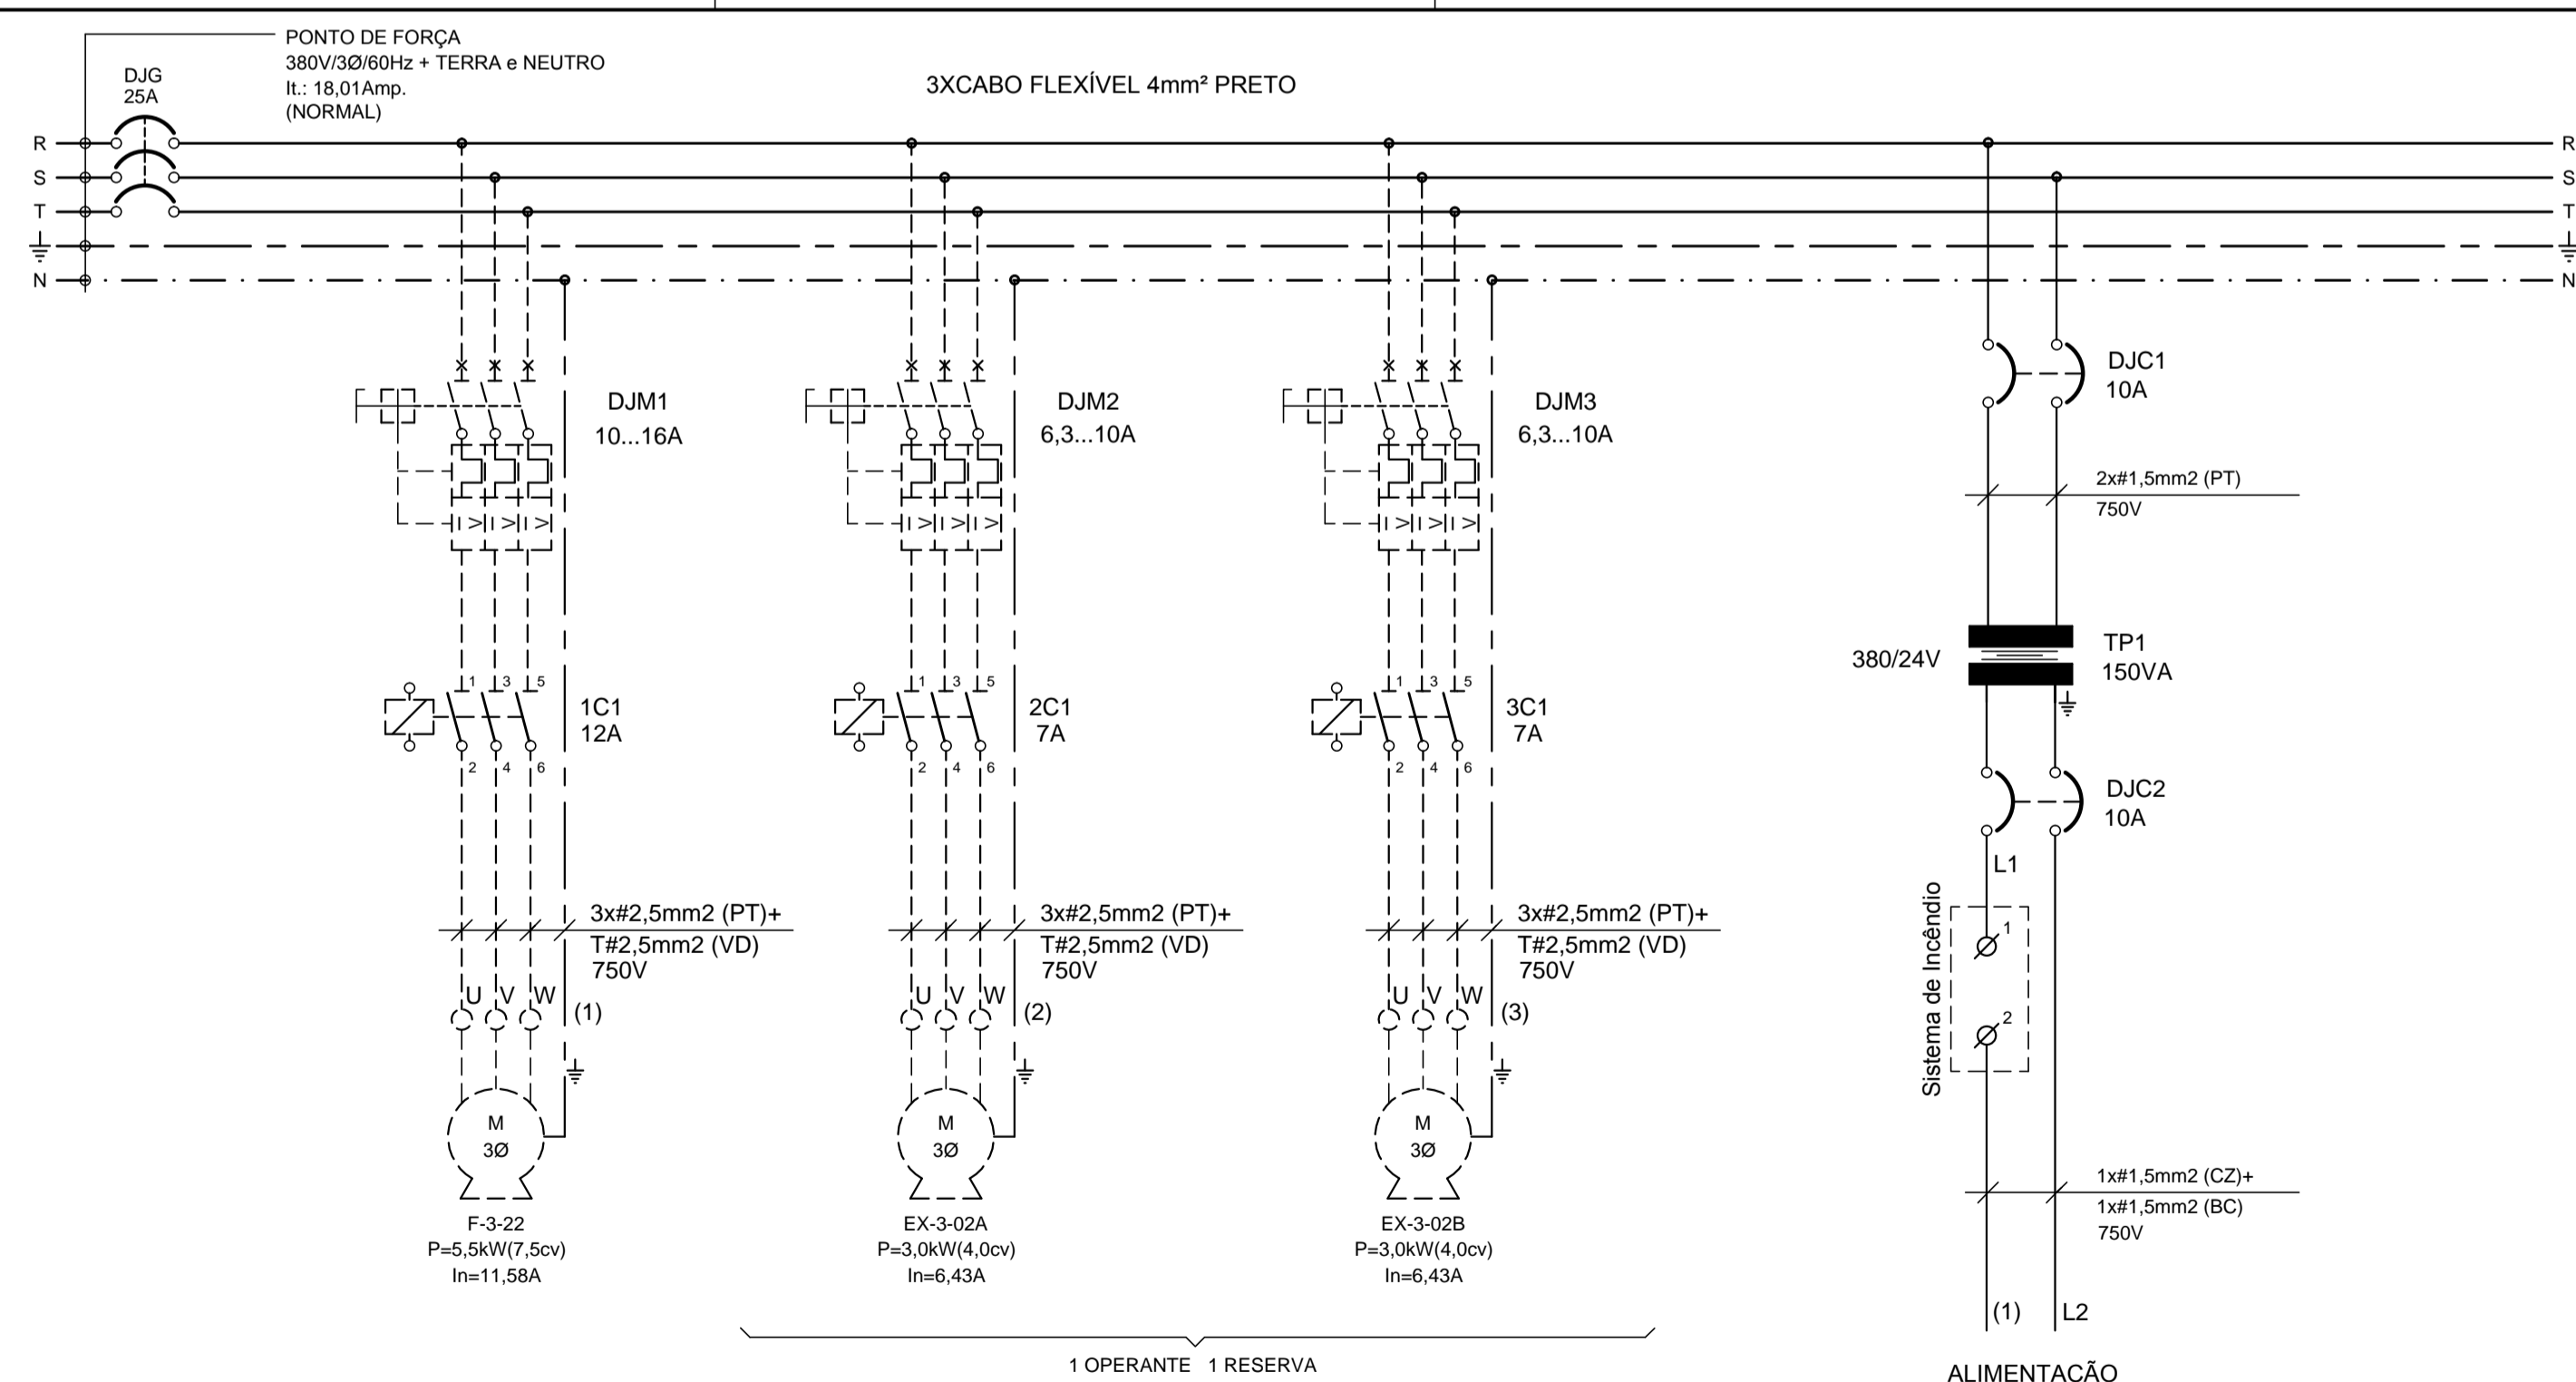

PROJETOISTA ECOTHERM SISTEMAS DE AR-CONDICIONADO www.ecotherm.net.br - (11)3911.7800		INSTALAÇÕES DE AR CONDICIONADO
Eng. Resp. Mauricio dos Santos - Crea - 0685088909-SP		N° PROJETO
HOSPITAL DE BEBEDOURO		FL 05 de 12
SISTEMA DE AR CONDICIONADO BLOCO 1 - 3° PAVIMENTO QUADRO ELÉTRICO QF-AC-06		ARQUIVO HB-BL1-AC-QE-027-R2 ESCALA