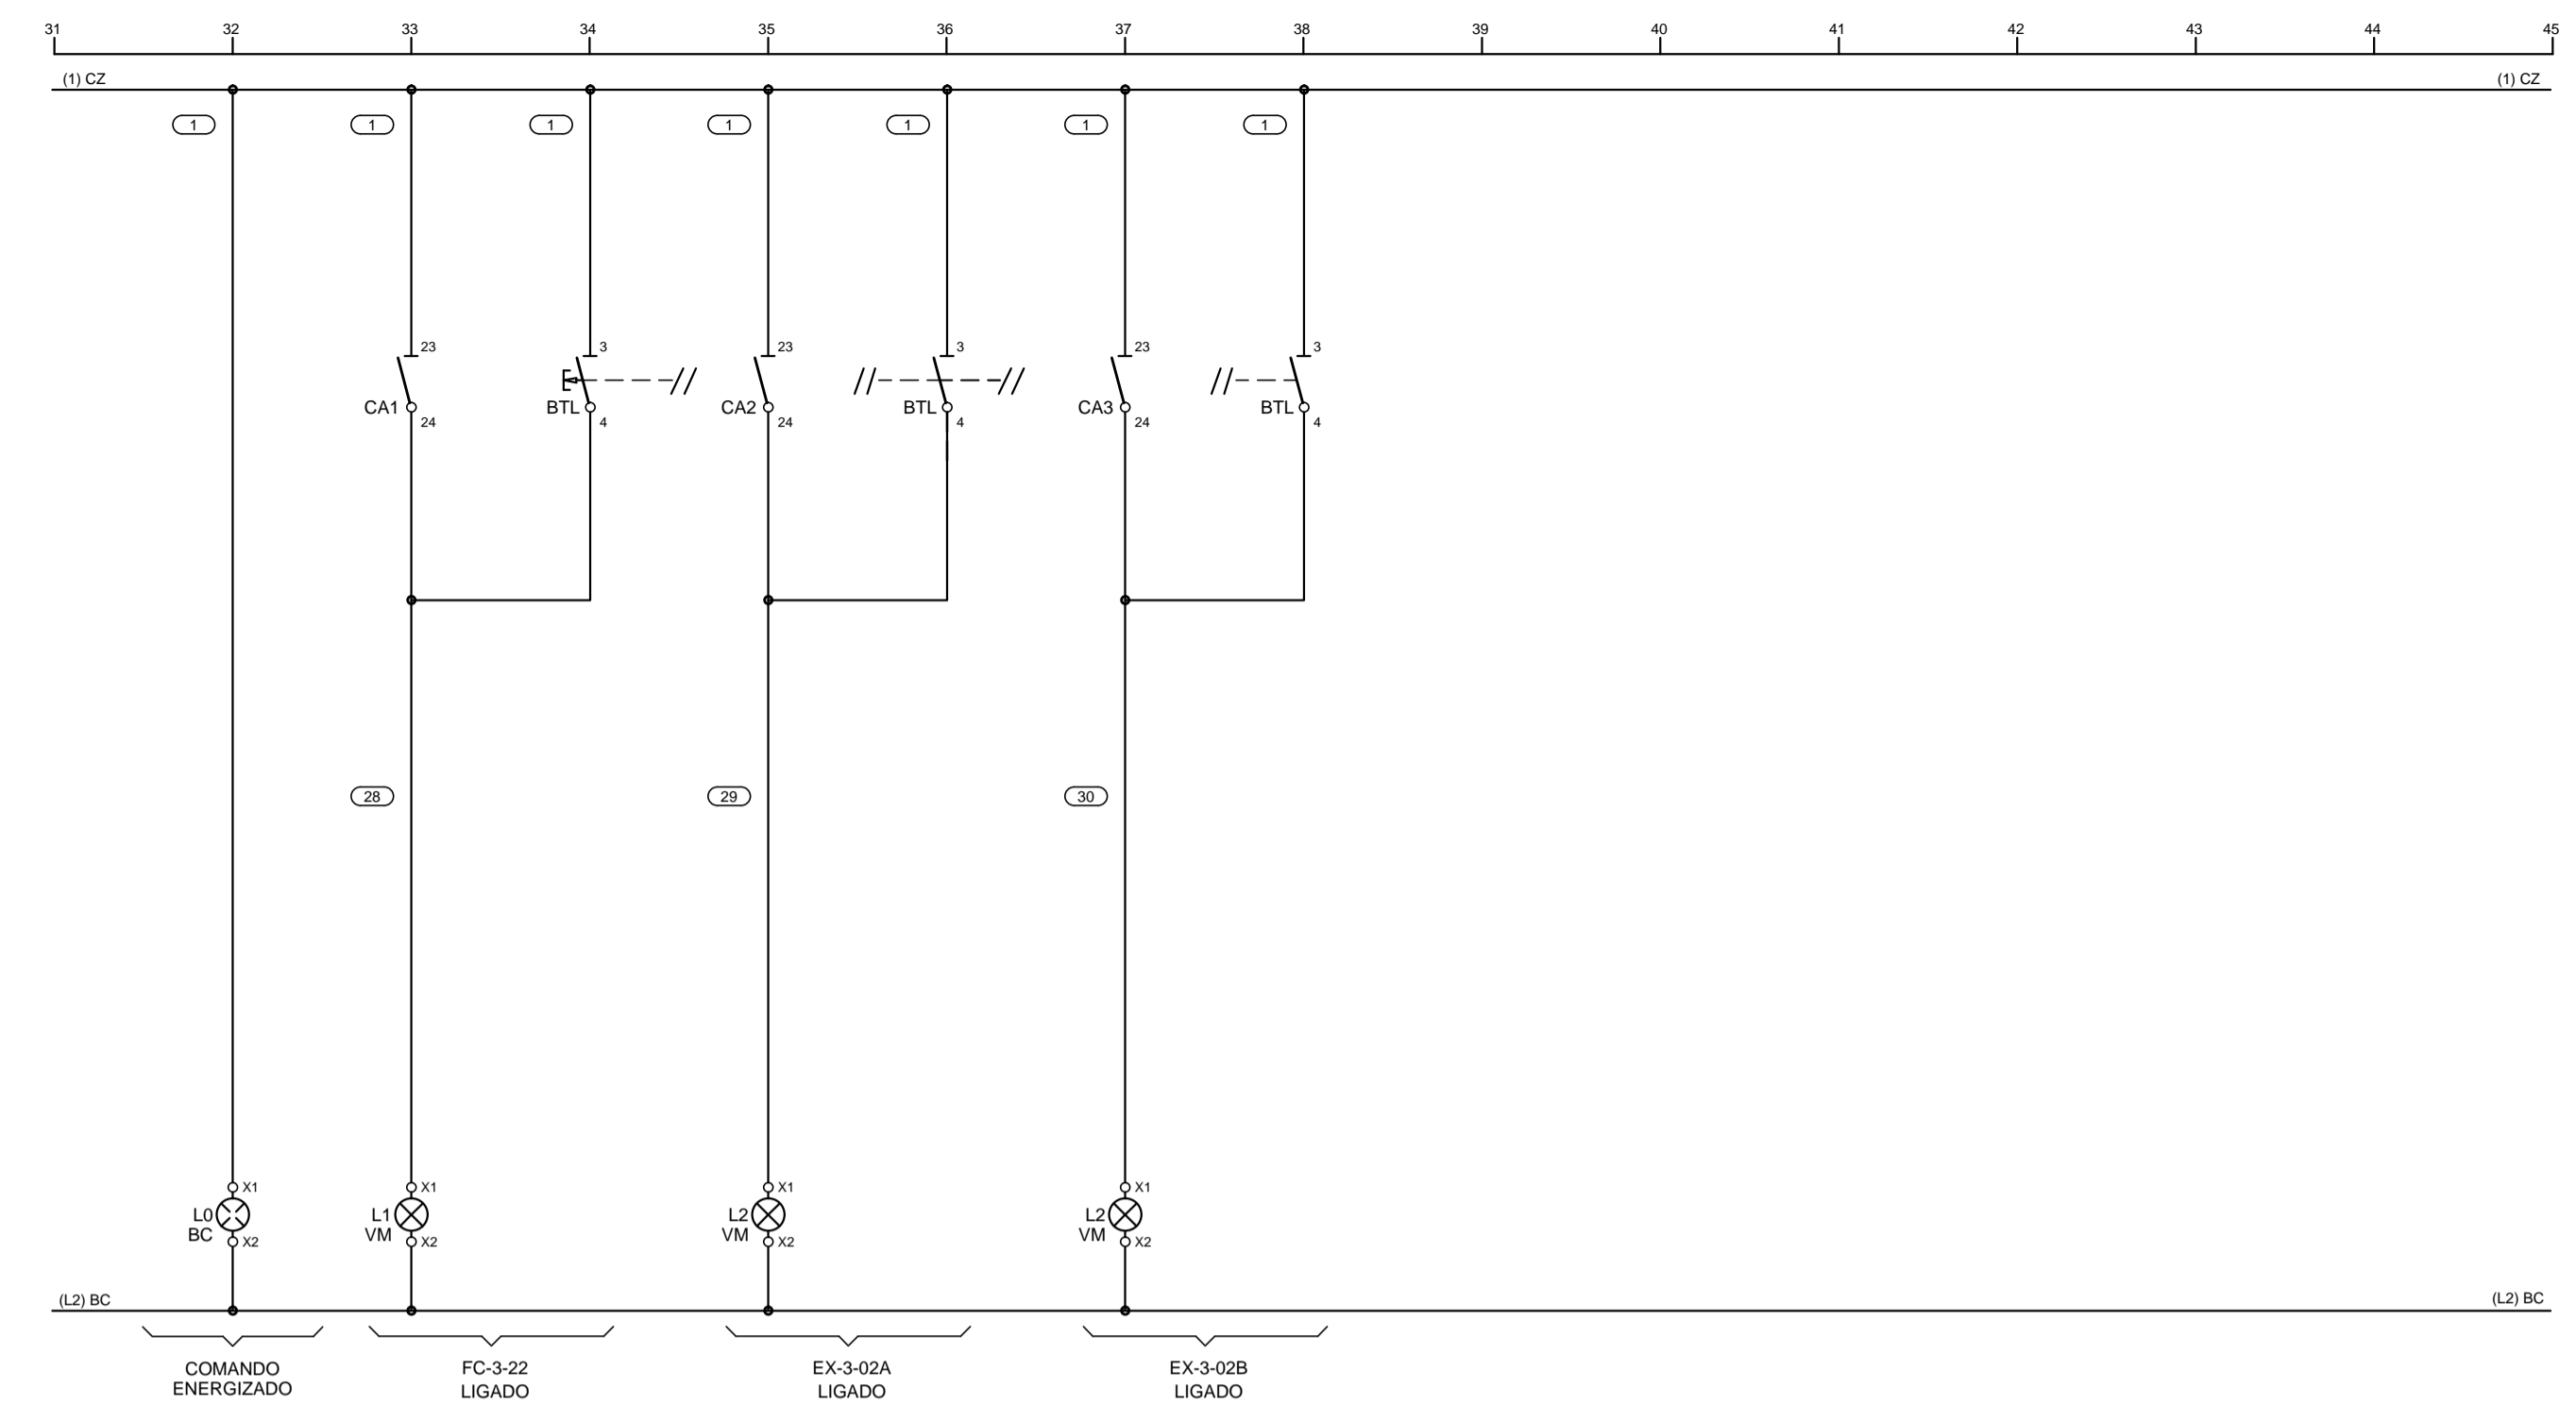

PROJETOISTA ECOTHERM SISTEMAS DE AR-CONDICIONADO www.ecotherm.net.br - (11)3911.7800		INSTALAÇÕES DE AR CONDICIONADO
Eng. Resp. Mauricio dos Santos - Crea - 0685088909-SP		N° PROJETO
HOSPITAL DE BEBEDOURO		FL 07 de 12
SISTEMA DE AR CONDICIONADO BLOCO 1 - 3° PAVIMENTO QUADRO ELÉTRICO QF-AC-06		ARQUIVO HB-BL1-AC-QE-027-R2 ESCALA