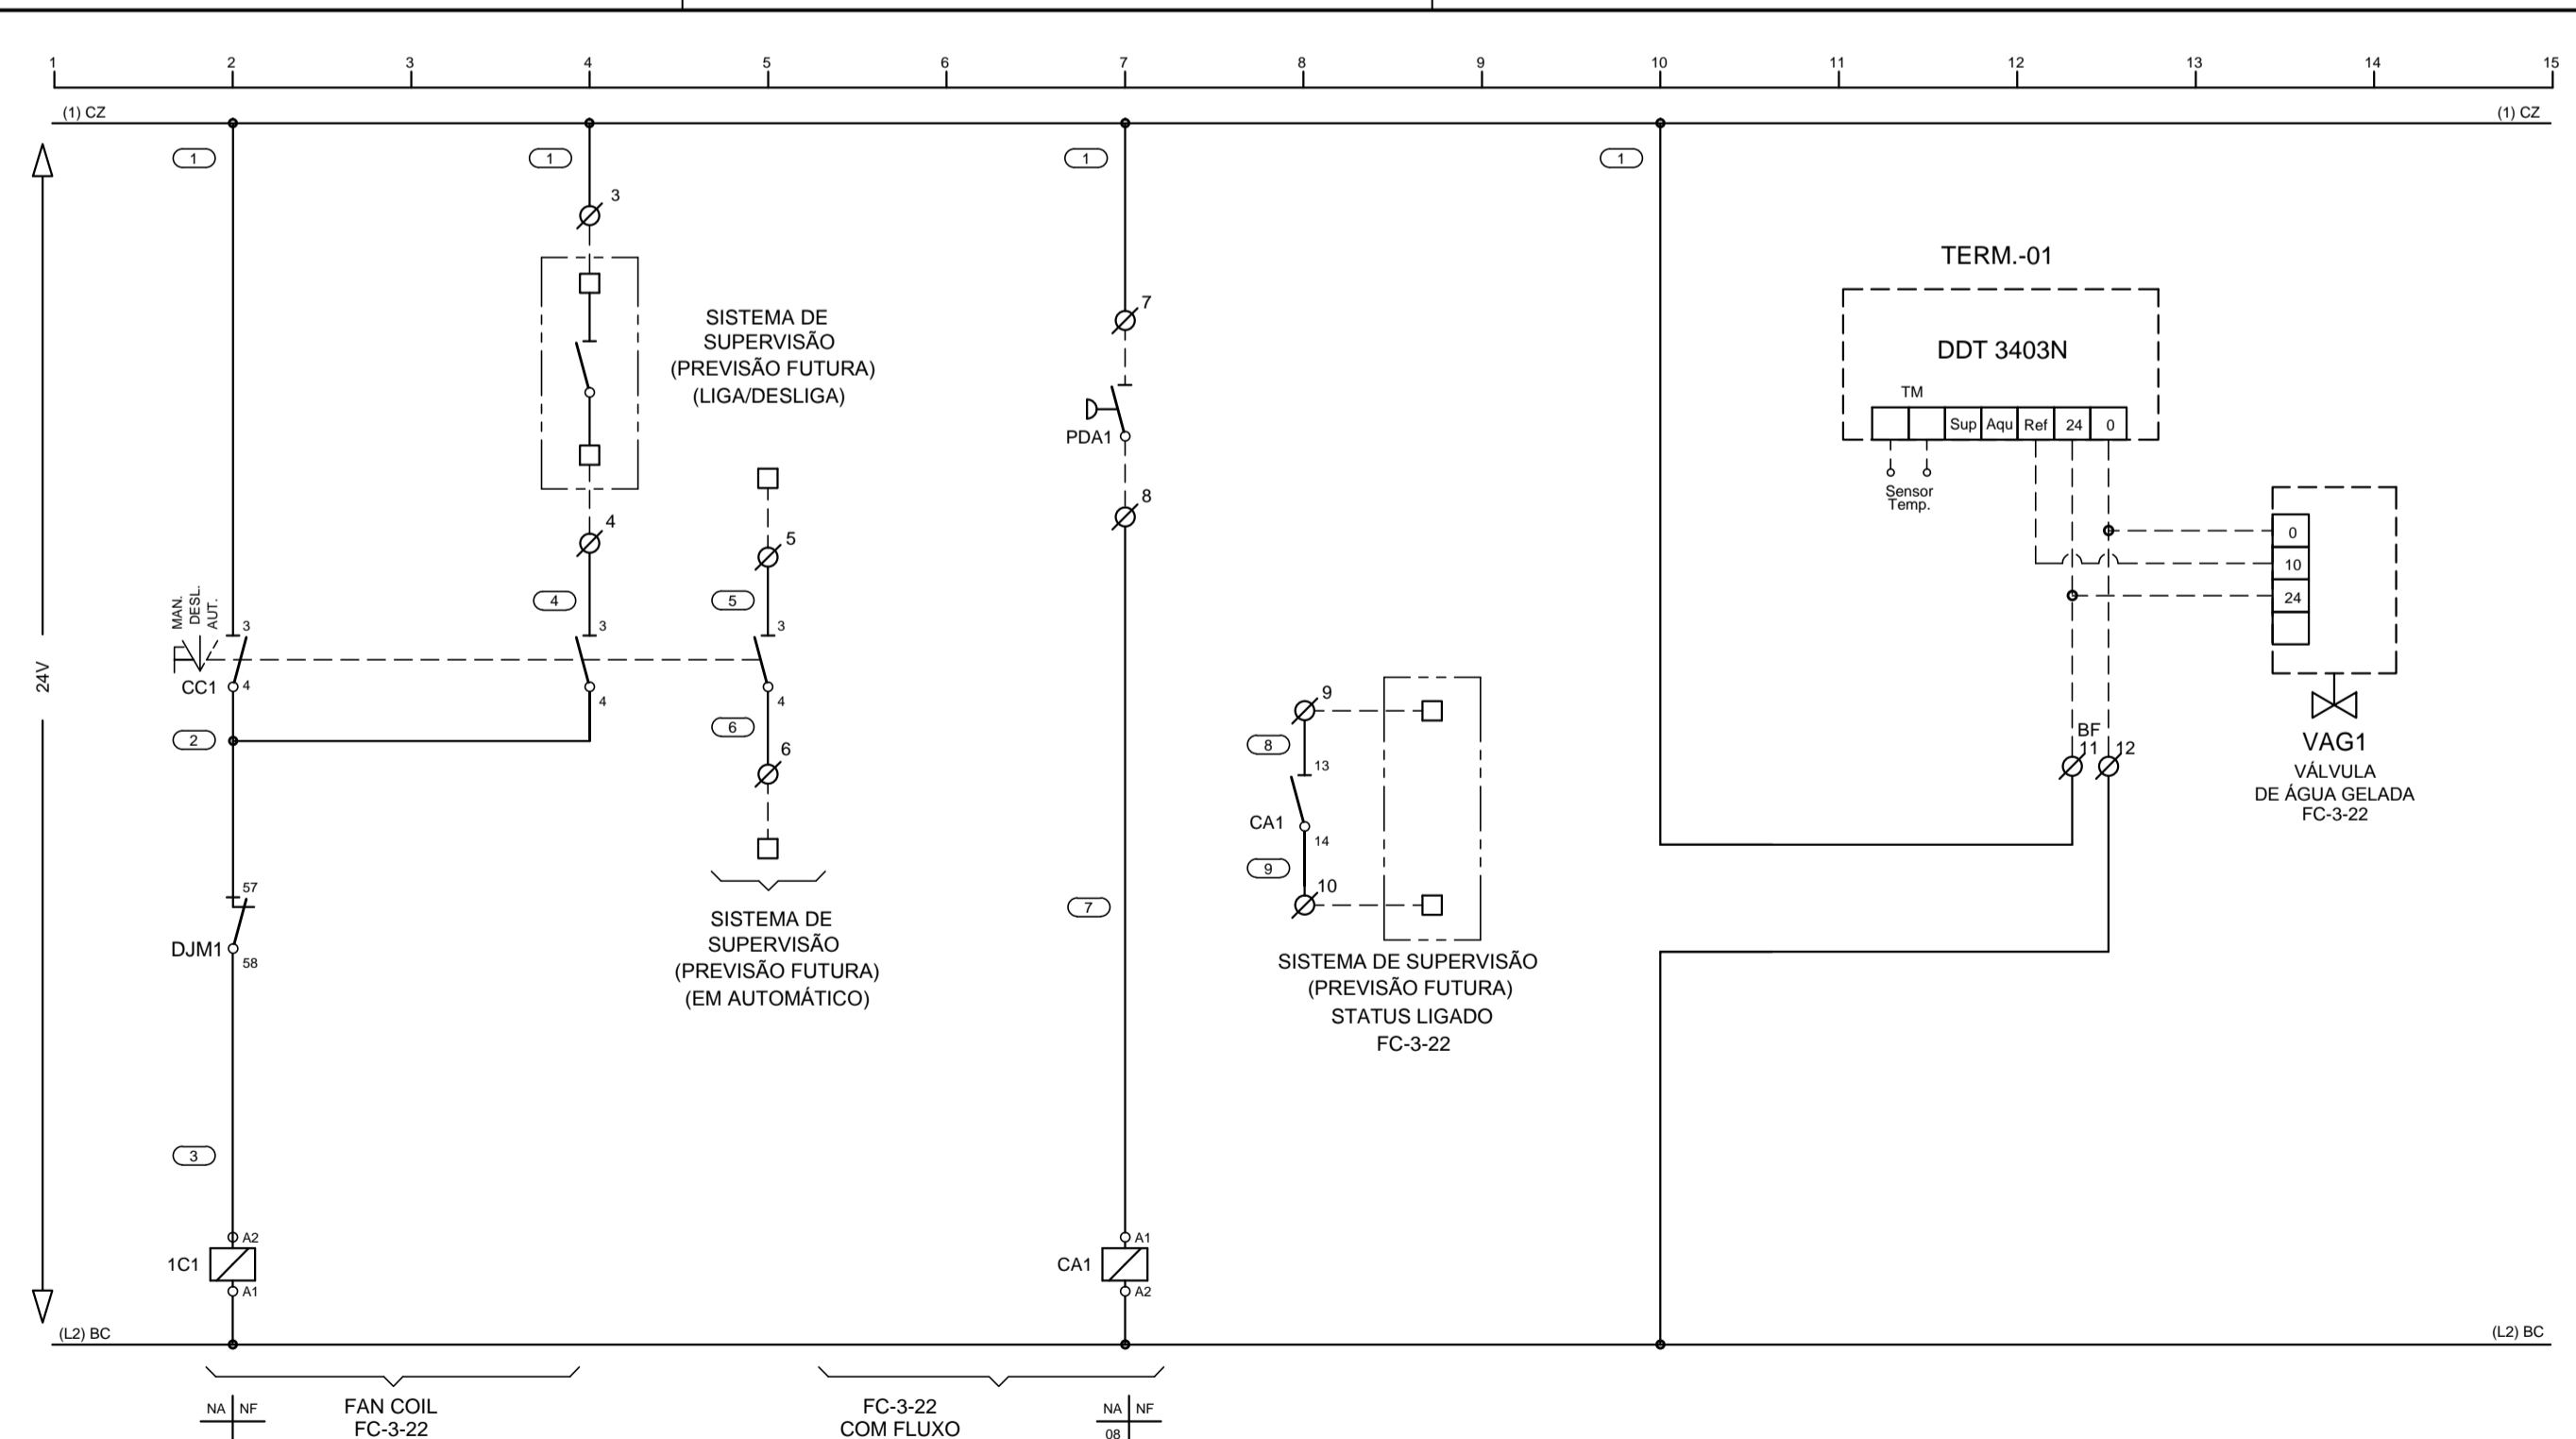

PROJETOISTA ECOTHERM SISTEMAS DE AR-CONDICIONADO www.ecotherm.net.br - (11)3911.7800		INSTALAÇÕES DE AR CONDICIONADO
Eng. Resp. Mauricio dos Santos - Crea - 0685088909-SP		N° PROJETO
HOSPITAL DE BEBEDOURO		FL 06 de 12
SISTEMA DE AR CONDICIONADO BLOCO 1 - 3° PAVIMENTO QUADRO ELÉTRICO QF-AC-06		ARQUIVO HB-BL1-AC-QE-027-R2 ESCALA