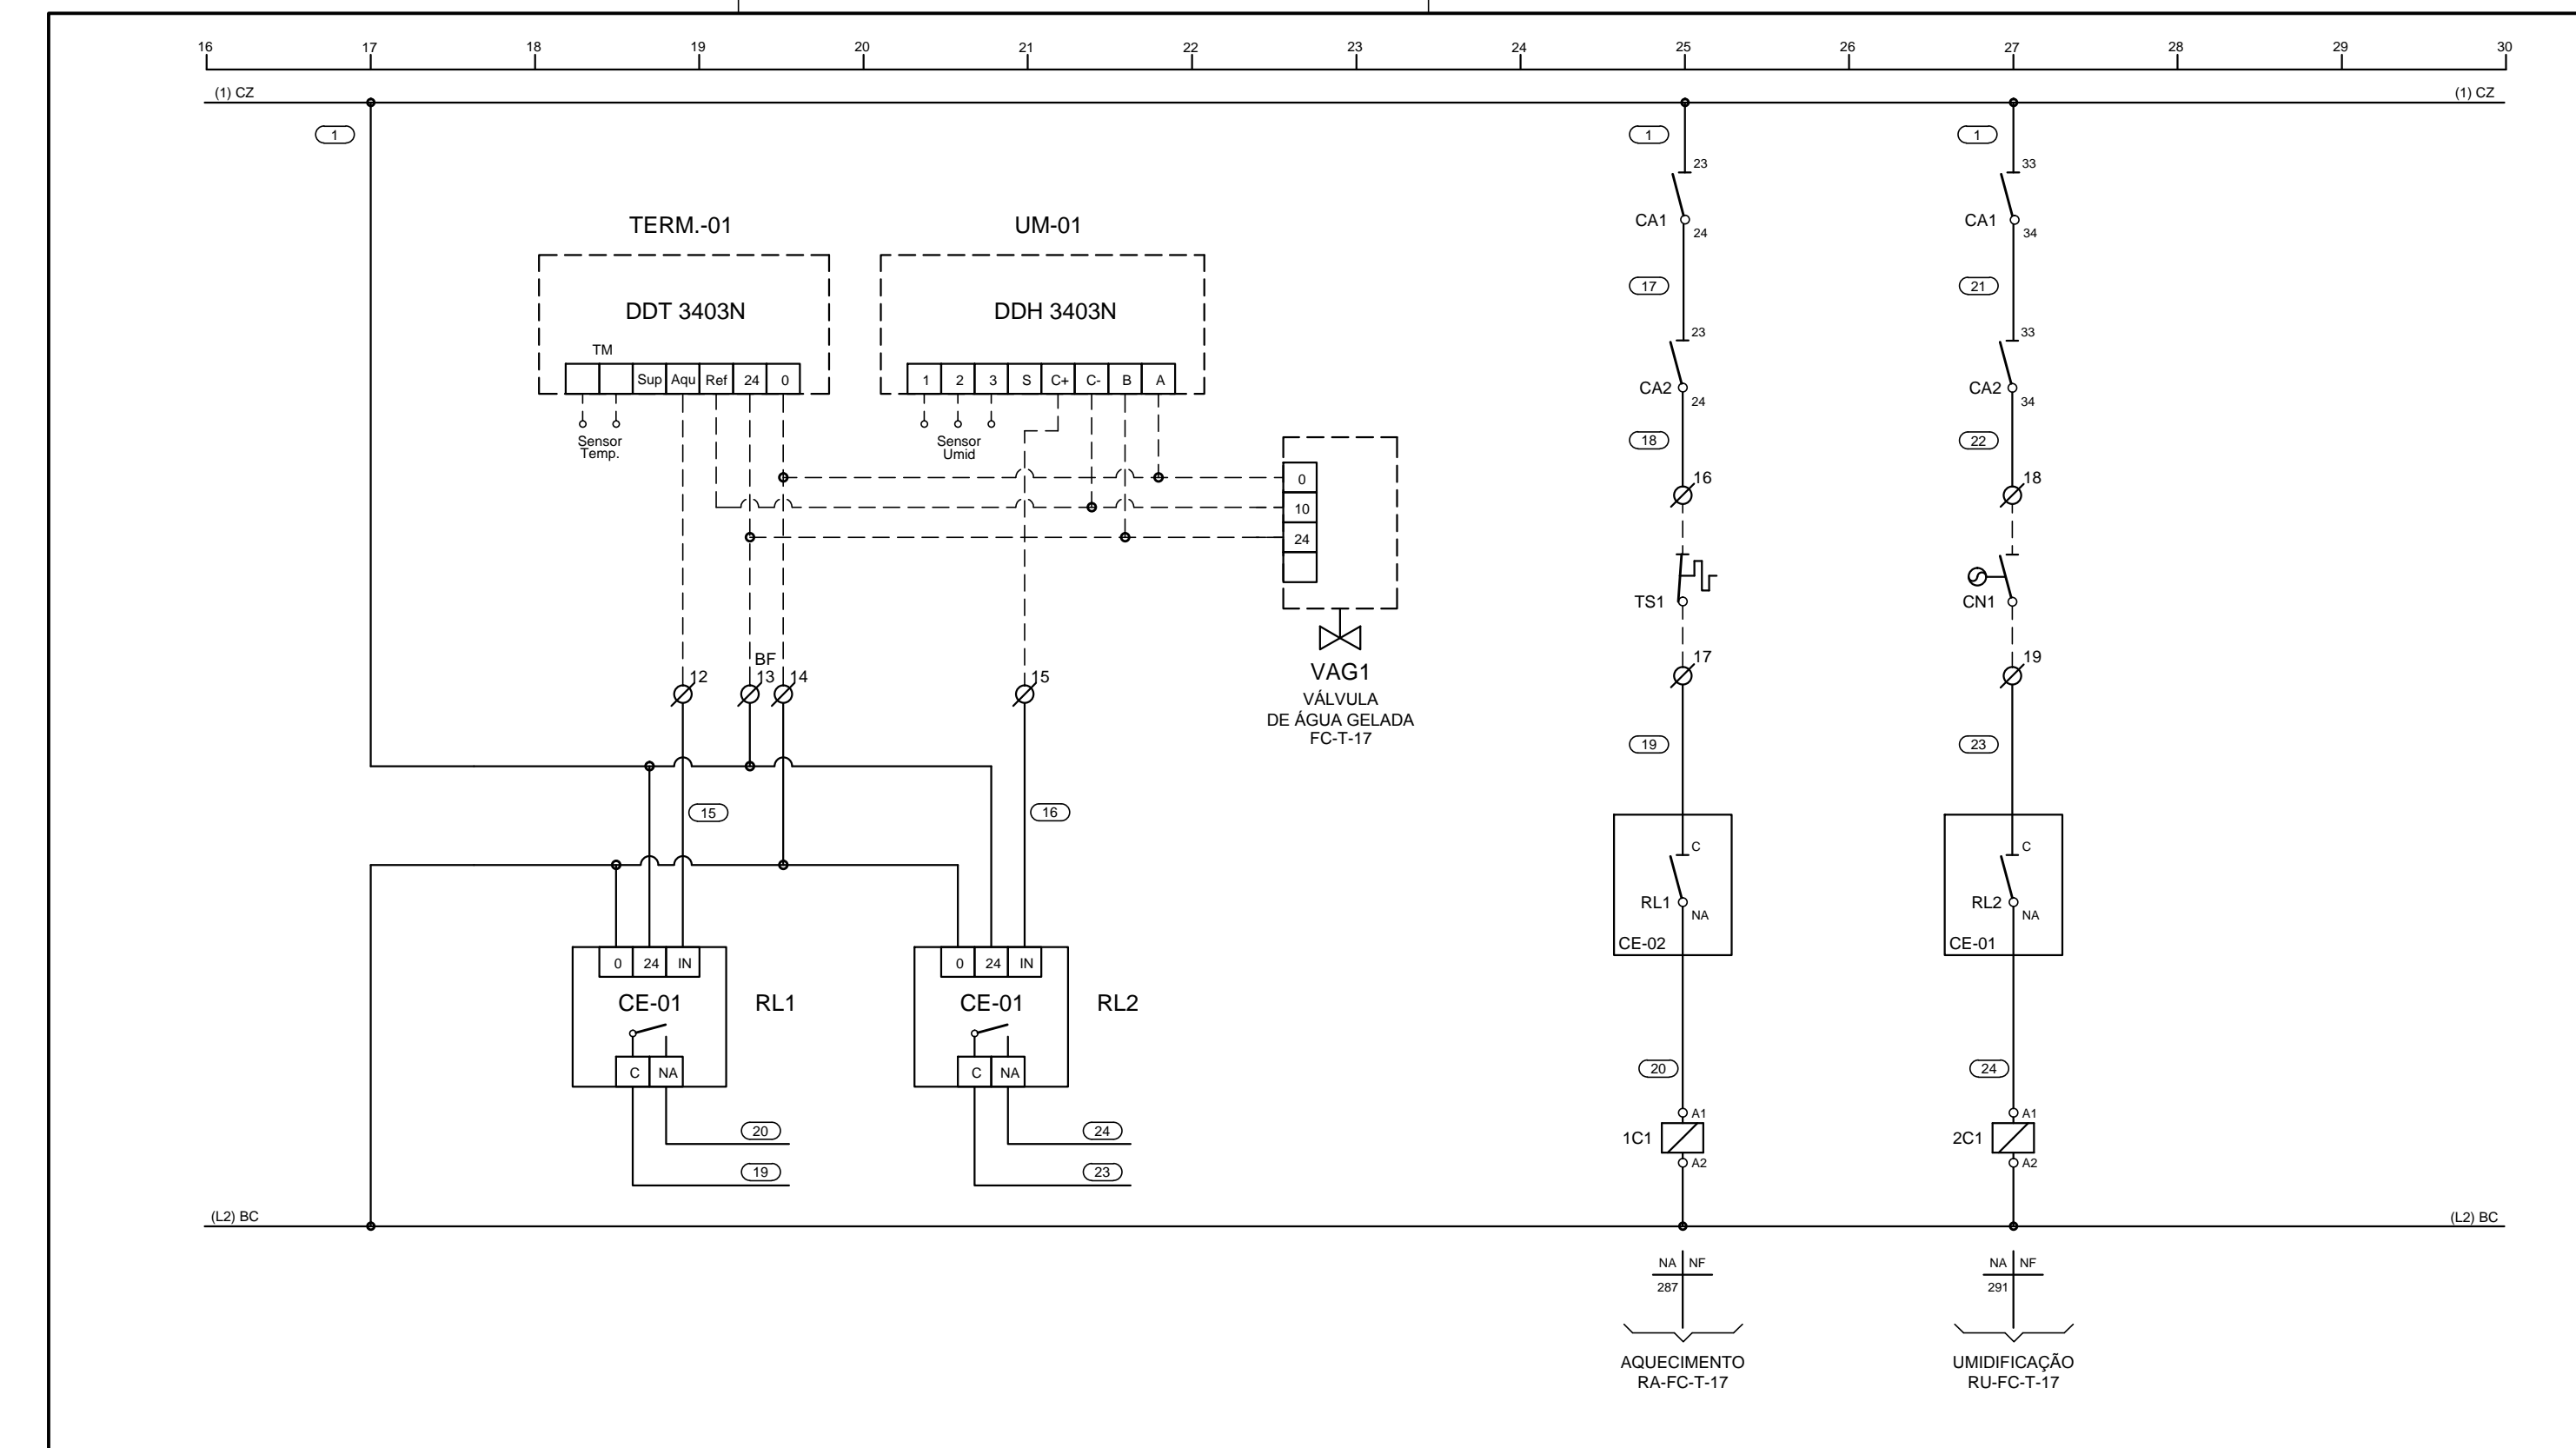

PROJETISTA <b>ECOTHERM</b> SISTEMAS DE AR-CONDICIONADO www.ecotherm.net.br - (11)3911.7800	INSTALAÇÕES DE AR CONDICIONADO
Eng. Resp. Mauricio dos Santos - Crea - 0685088909-SP	Nº PROJETO
<b>HOSPITAL DE BEBEDOURO</b>	FL <b>07 de 16</b>
<b>SISTEMA DE AR CONDICIONADO</b> BLOCO 1 - TÉRREO QUADRO ELÉTRICO QF-AC-01	ARQUIVO HB-BL1-AC-QE-026-R2
ESCALA INDICADA	