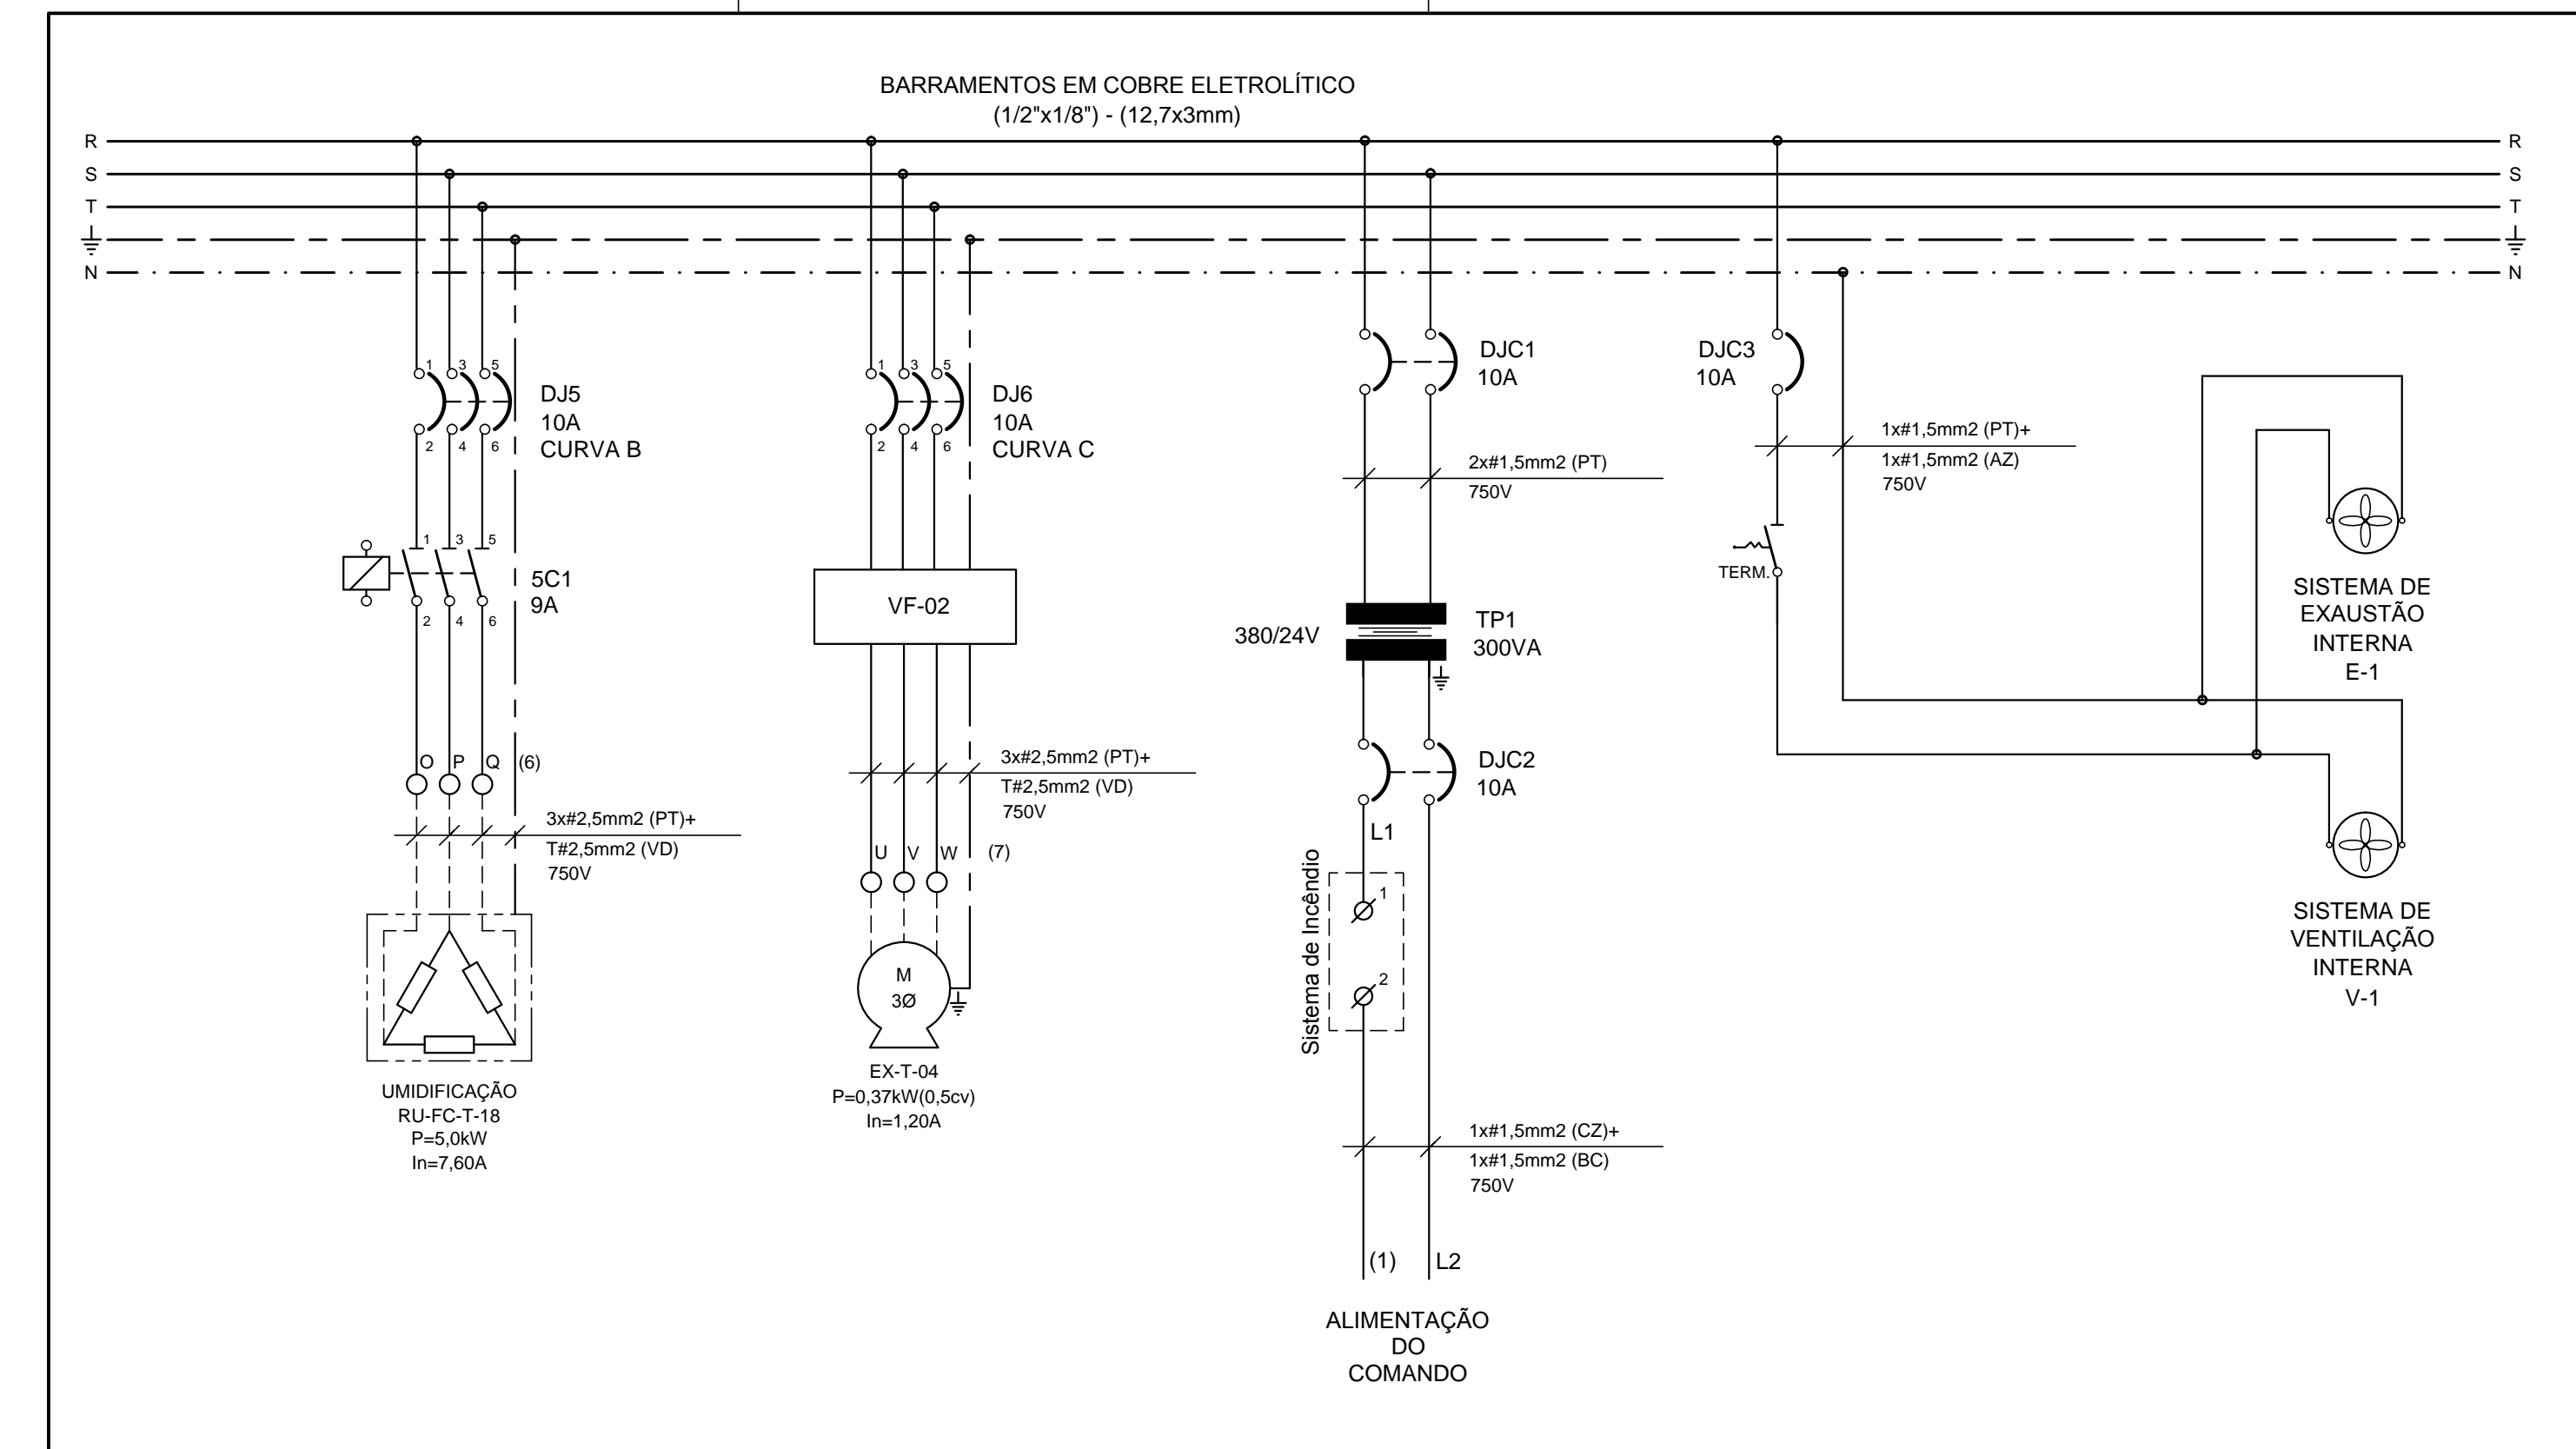

PROJETISTA ECOTHERM SISTEMAS DE AR-CONDICIONADO www.ecotherm.net.br - (11)3911.7800	INSTALAÇÕES DE AR CONDICIONADO
Eng. Resp. Mauricio dos Santos - Crea - 0685088909-SP	Nº PROJETO
HOSPITAL DE BEBEDOURO	FL 06 de 16
SISTEMA DE AR CONDICIONADO BLOCO 1 - TÉRREO QUADRO ELÉTRICO QF-AC-01	ARQUIVO HB-BL1-AC-QE-026-R2
ESCALA INDICADA