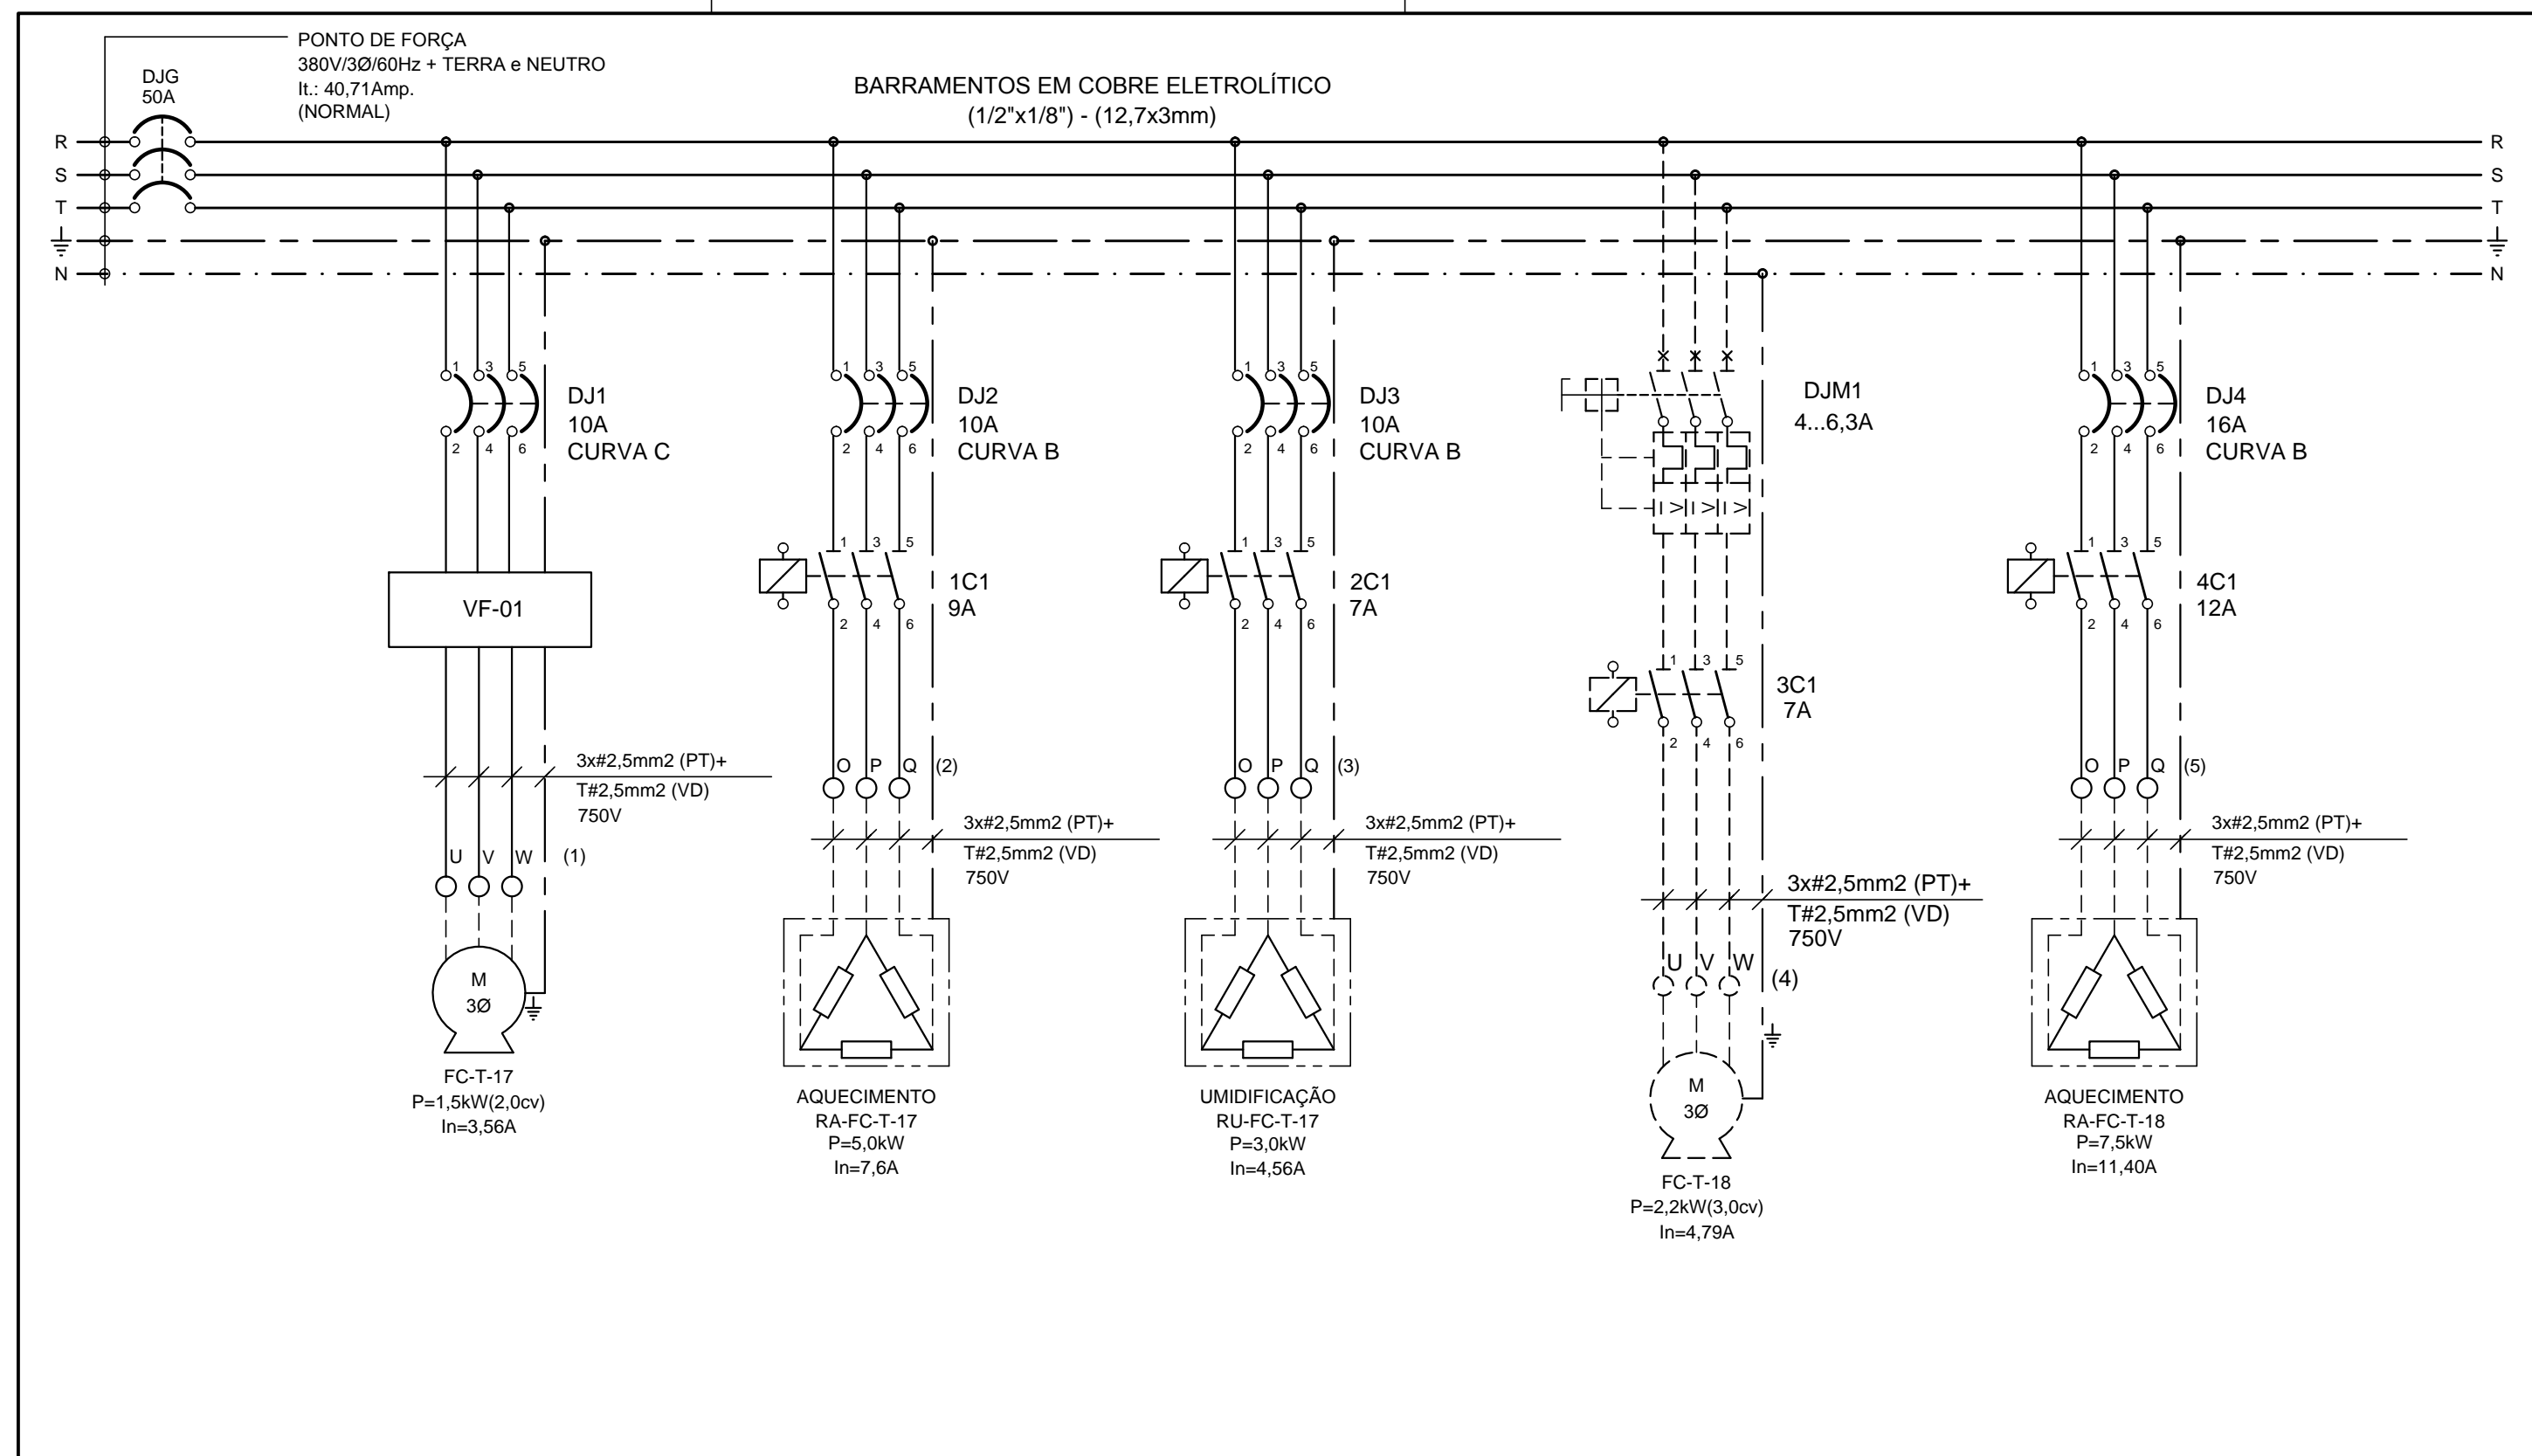

PROJETISTA ECOTHERM SISTEMAS DE AR-CONDICIONADO www.ecotherm.net.br - (11)3911.7800	INSTALAÇÕES DE AR CONDICIONADO
Eng. Resp. Mauricio dos Santos - Crea - 0685088909-SP	Nº PROJETO
HOSPITAL DE BEBEDOURO	FL 05 de 16
SISTEMA DE AR CONDICIONADO BLOCO 1 - TÉRREO QUADRO ELÉTRICO QF-AC-01	ARQUIVO HB-BL1-AC-QE-026-R2
ESCALA INDICADA