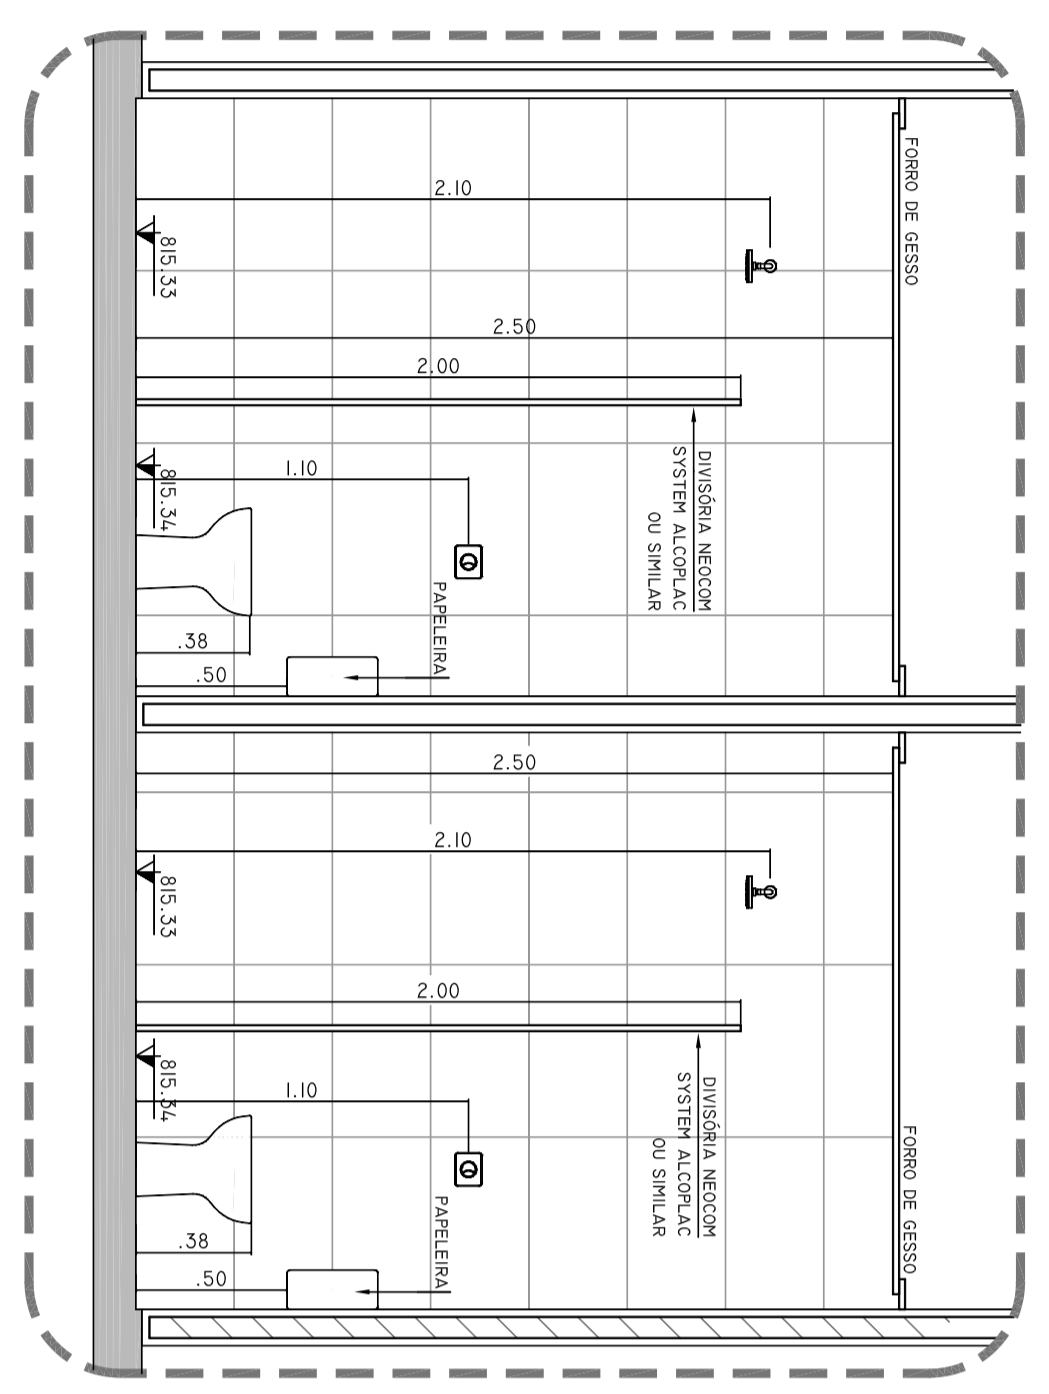

NOTAS

1. CONTERE MEDIDAS NA LOCAL.
2. MEDIDAS EM METROS, EXCETO ONDE ANUNCIADO.
3. DIMENSÃO DE ACABAMENTO.
4. DIMENSÃO DE ACABAMENTO.
5. DIMENSÃO DE ACABAMENTO.
6. DIMENSÃO DE ACABAMENTO.
7. DIMENSÃO DE ACABAMENTO.
8. DIMENSÃO DE ACABAMENTO.
9. DIMENSÃO DE ACABAMENTO.
10. DIMENSÃO DE ACABAMENTO.