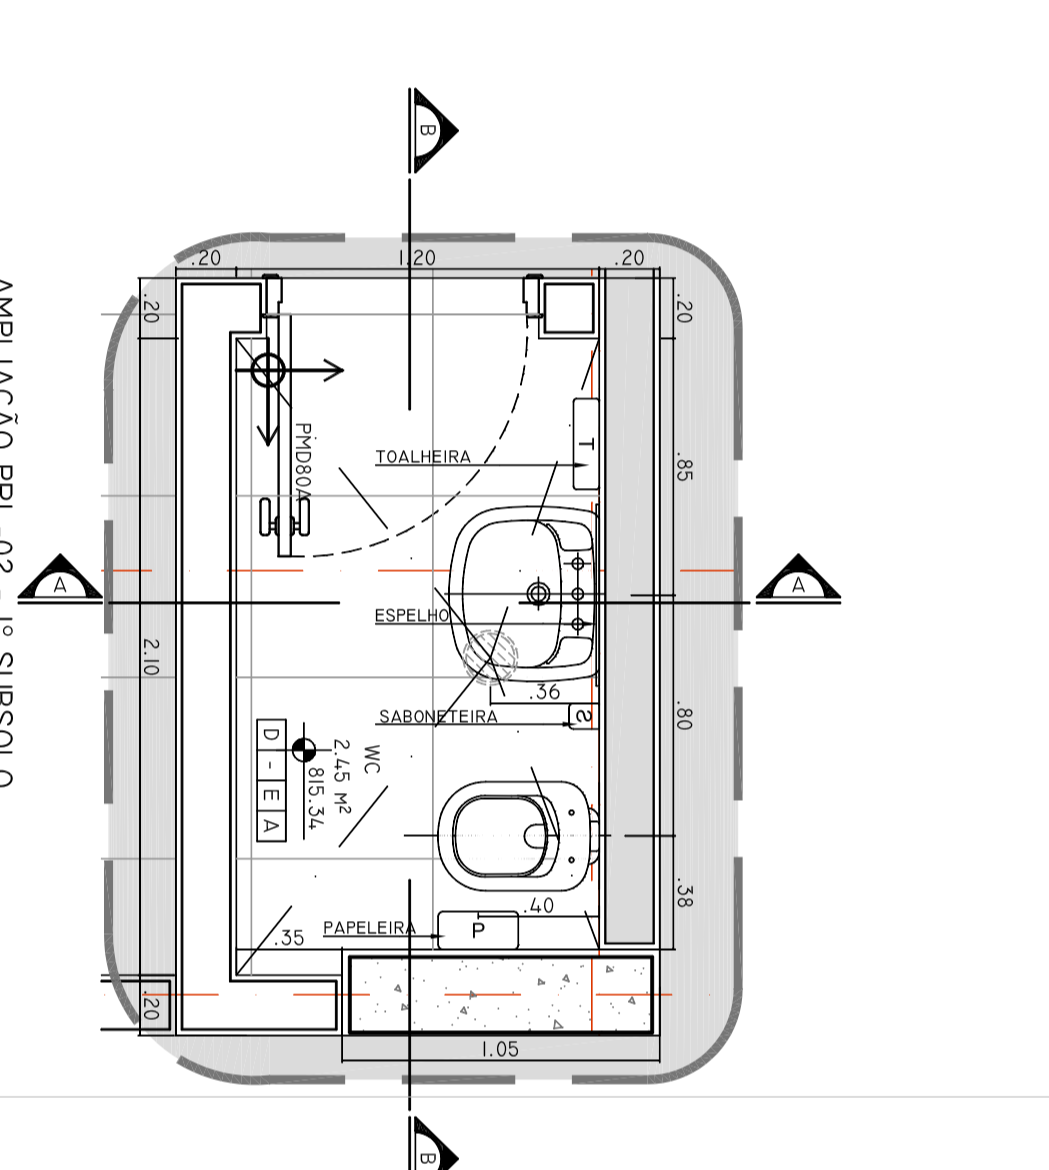

NOTAS

1. CONTERE MEDIDAS NA LOCAL.
2. MEDIDAS EM METROS, EXCETO ONDE ANUNCIADO.
3. DIMENSÃO DE ACABAMENTO.
4. DIMENSÃO DE ACABAMENTO.
5. DIMENSÃO DE ACABAMENTO.
6. DIMENSÃO DE ACABAMENTO.
7. DIMENSÃO DE ACABAMENTO.
8. DIMENSÃO DE ACABAMENTO.
9. DIMENSÃO DE ACABAMENTO.
10. DIMENSÃO DE ACABAMENTO.