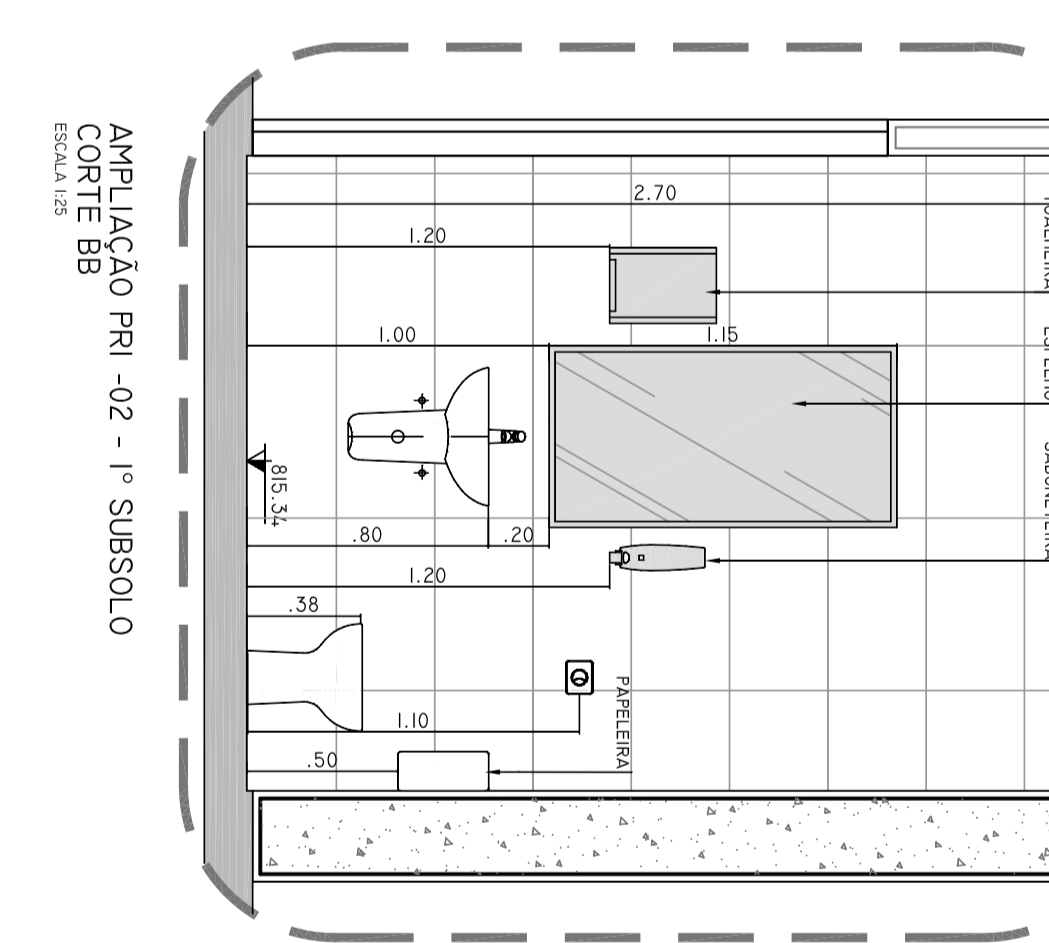

NOTAS

1. CONTERE MEDIDAS NA LOCAL.
2. MEDIDAS EM METROS, EXCETO ONDE ANUNCIADO.
3. DIMENSÃO DE ACABAMENTO.
4. DIMENSÃO DE ACABAMENTO.
5. DIMENSÃO DE ACABAMENTO.
6. DIMENSÃO DE ACABAMENTO.
7. DIMENSÃO DE ACABAMENTO.
8. DIMENSÃO DE ACABAMENTO.
9. DIMENSÃO DE ACABAMENTO.
10. DIMENSÃO DE ACABAMENTO.