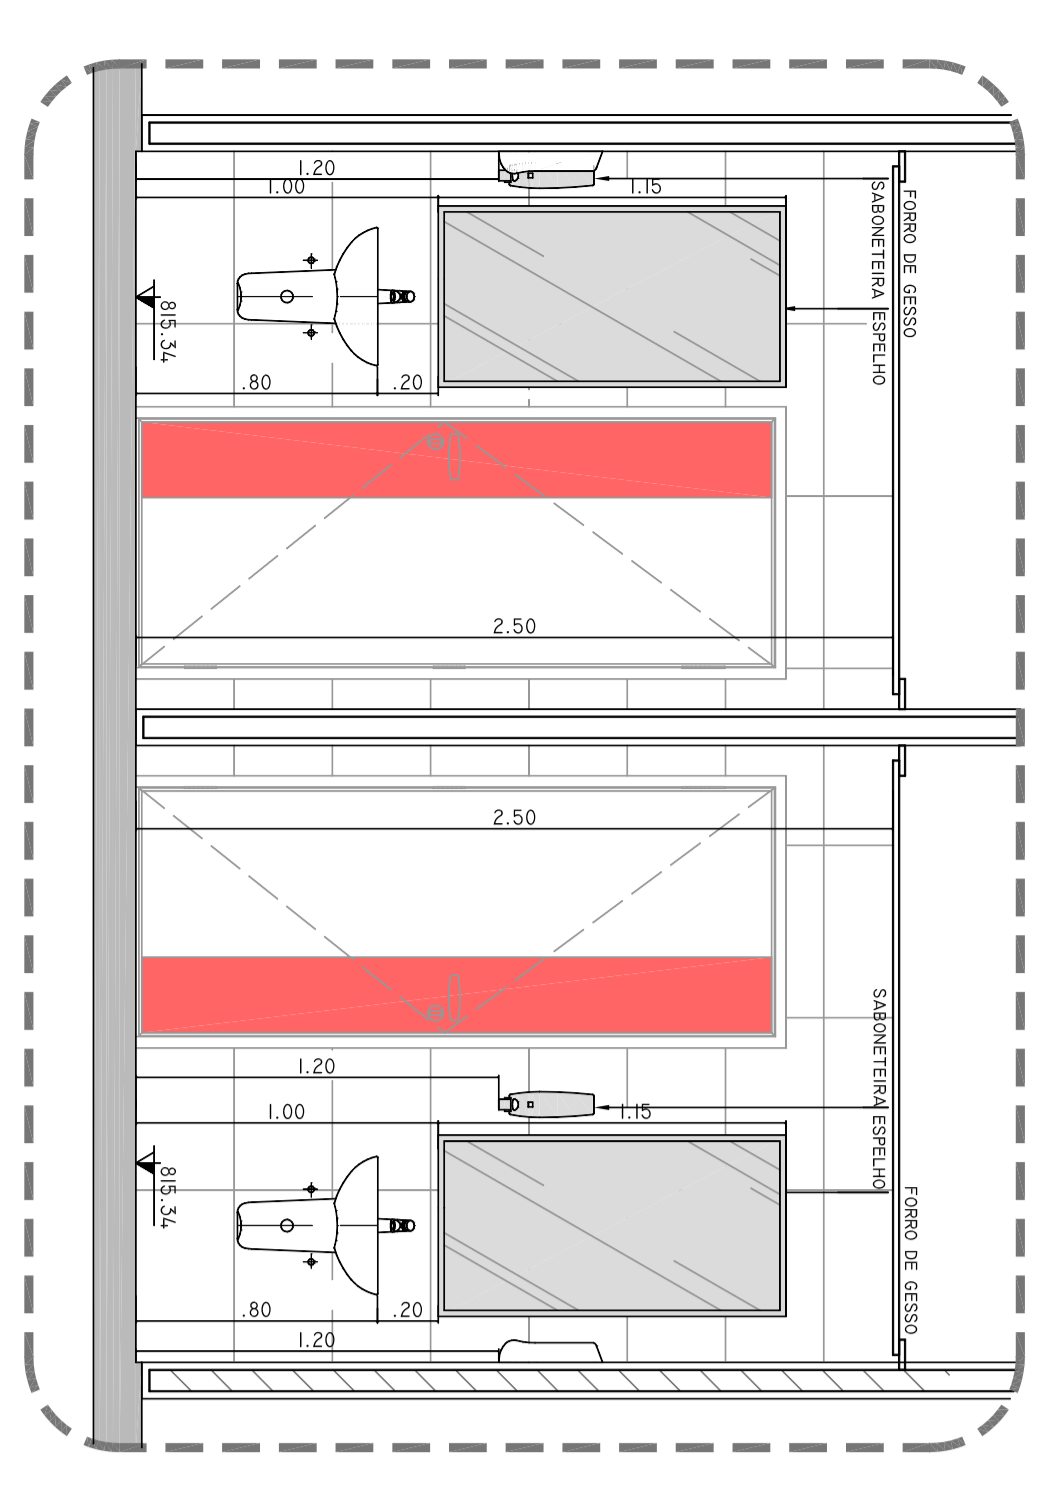

NOTAS

1. CONTERE MEDIDAS NA LOCAL.
2. MEDIDAS EM METROS, EXCETO ONDE ANUNCIADO.
3. DIMENSÃO DE ACABAMENTO.
4. DIMENSÃO DE ACABAMENTO.
5. DIMENSÃO DE ACABAMENTO.
6. DIMENSÃO DE ACABAMENTO.
7. DIMENSÃO DE ACABAMENTO.
8. DIMENSÃO DE ACABAMENTO.
9. DIMENSÃO DE ACABAMENTO.
10. DIMENSÃO DE ACABAMENTO.