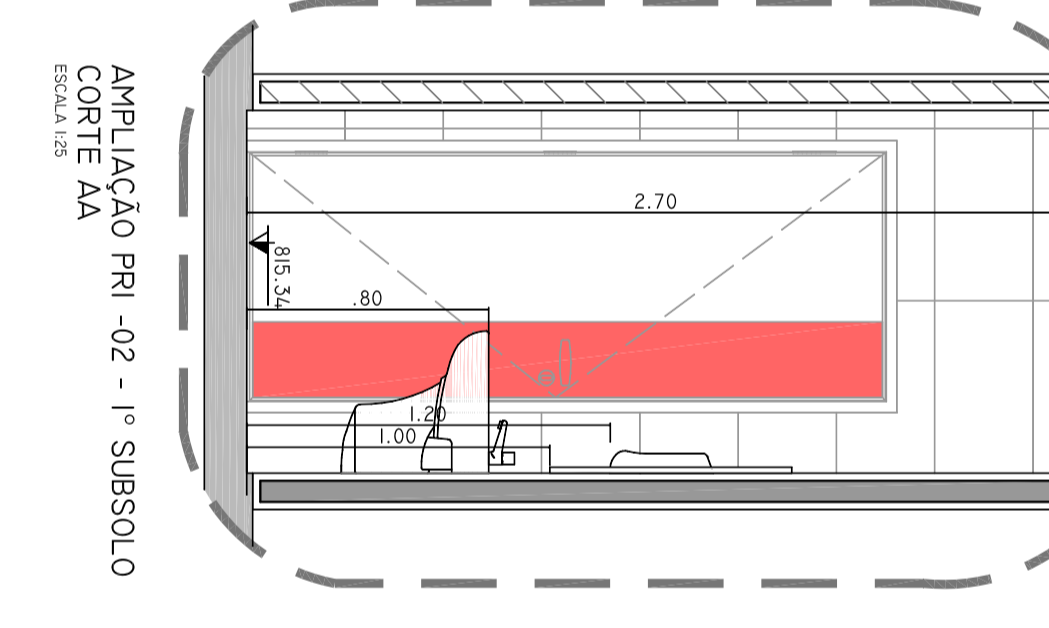

NOTAS

1. CONTERE MEDIDAS NA LOCAL.
2. MEDIDAS EM METROS, EXCETO ONDE ANUNCIADO.
3. DIMENSÃO DE ACABAMENTO.
4. DIMENSÃO DE ACABAMENTO.
5. DIMENSÃO DE ACABAMENTO.
6. DIMENSÃO DE ACABAMENTO.
7. DIMENSÃO DE ACABAMENTO.
8. DIMENSÃO DE ACABAMENTO.
9. DIMENSÃO DE ACABAMENTO.
10. DIMENSÃO DE ACABAMENTO.