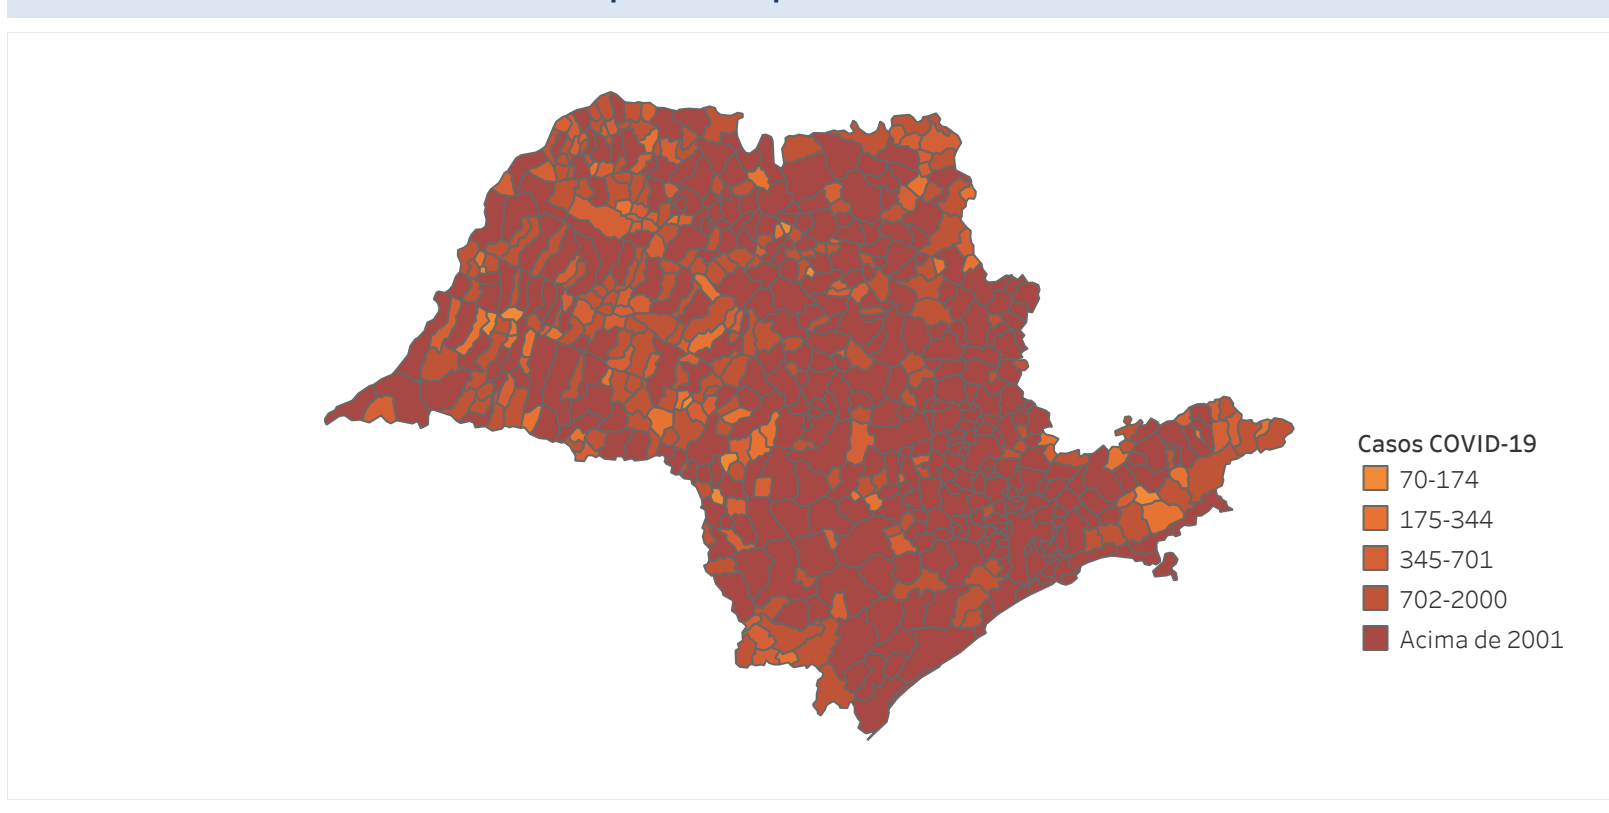

Casos de COVID-19 por município de residência, Estado São Paulo

FONTE: SIVEP-Gripe, RedCap e e-SUS VE