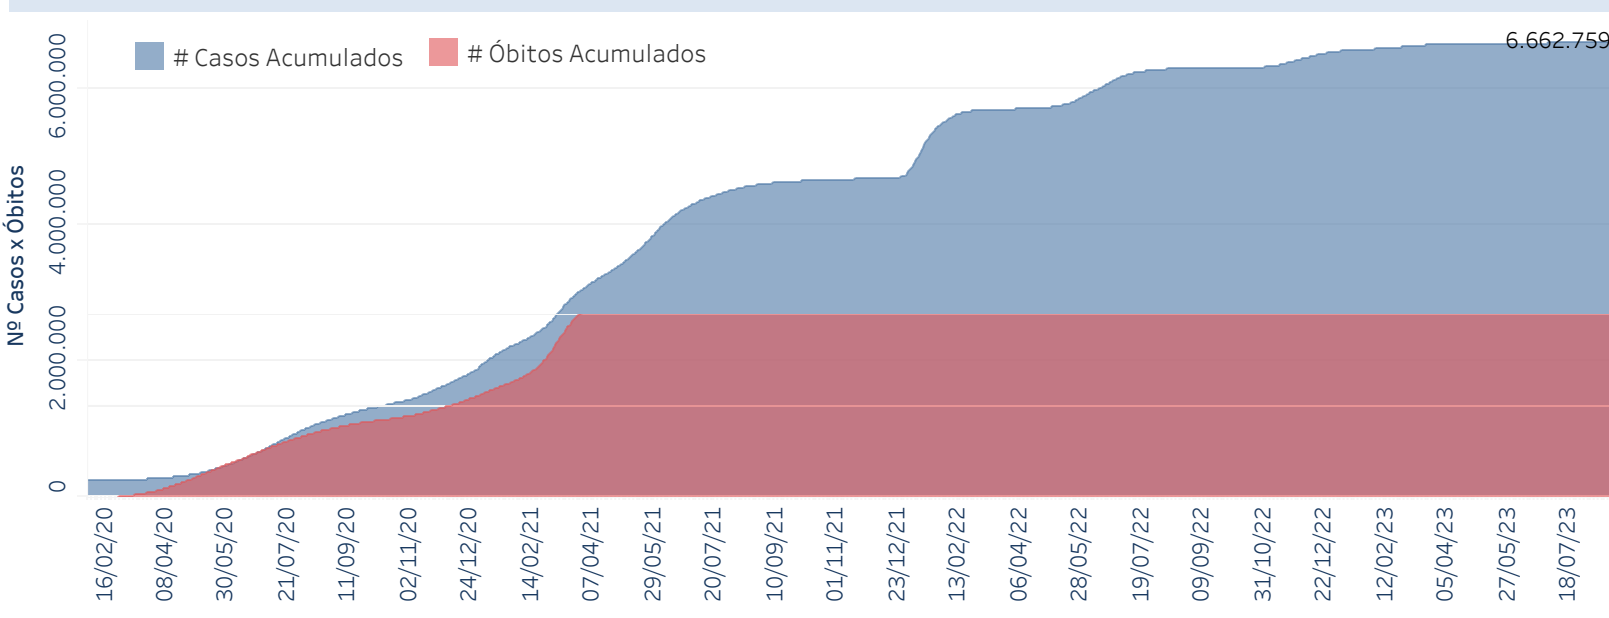

Novo Coronavírus (COVID-19)

Situação Epidemiológica

Atualizado em 27/08/2023

Situação em números de COVID-19 (casos confirmados e óbitos)

Mundial	Óbitos Mundiais	Estado de São Paulo	Óbitos Estado de São Paulo
225.680.357	4.644.740	6.662.759	181.093

* FONTE: World Health Organization - Coronavirus Disease 2019 (COVID-19) Data: 15/09/2021 00:00:00 GMT 00:00

Y FONTE: CVE/CCD/SES-SP

Casos e óbitos confirmados para COVID-19, acumulados até 27/08/2023. Estado de São Paulo