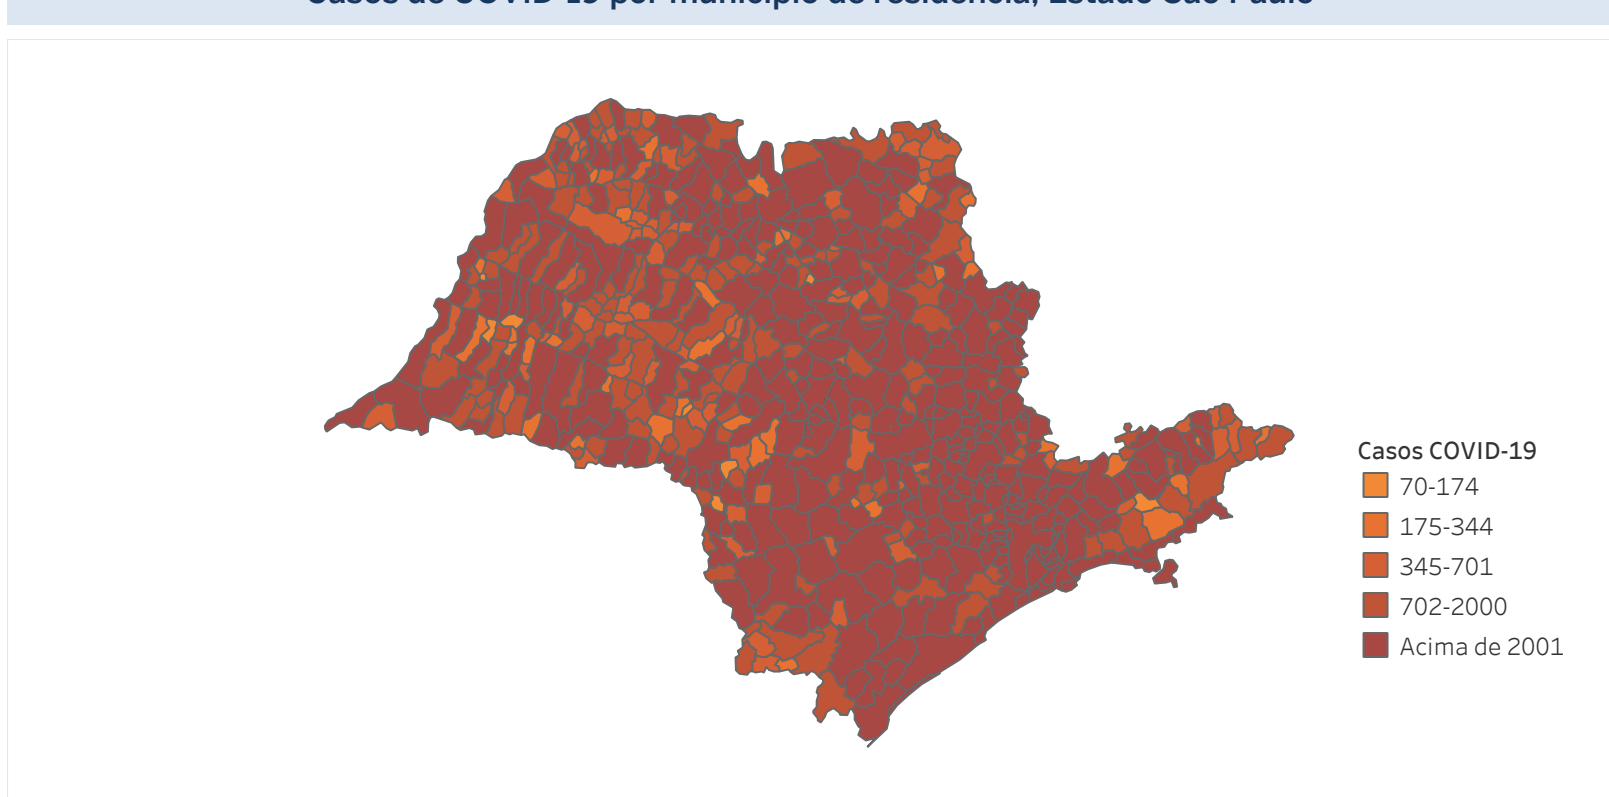

Casos de COVID-19 por município de residência, Estado São Paulo

FONTE: SIVEP-Gripe, RedCap e e-SUS VE