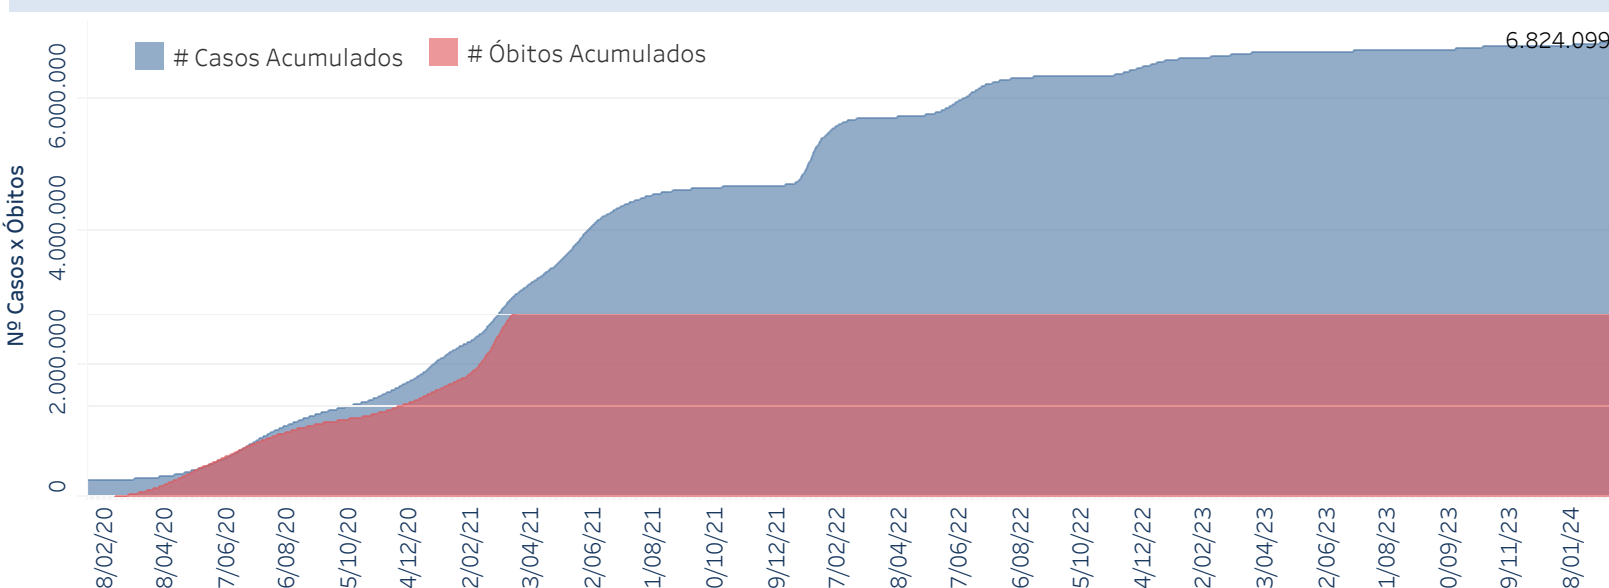

Novo Coronavírus (COVID-19)

Situação Epidemiológica

Atualizado em 11/03/2024

Situação em números de COVID-19 (casos confirmados e óbitos)

Mundial	Óbitos Mundiais	Estado de São Paulo	Óbitos Estado de São Paulo
225.680.357	4.644.740	6.824.099	182.836

Y FONTE: CVE/CCD/SES-SP

Casos e óbitos confirmados para COVID-19, acumulados até 11/03/2024. Estado de São Paulo

FONTE: SIVEP-Gripe, RedCap e e-SUS VE